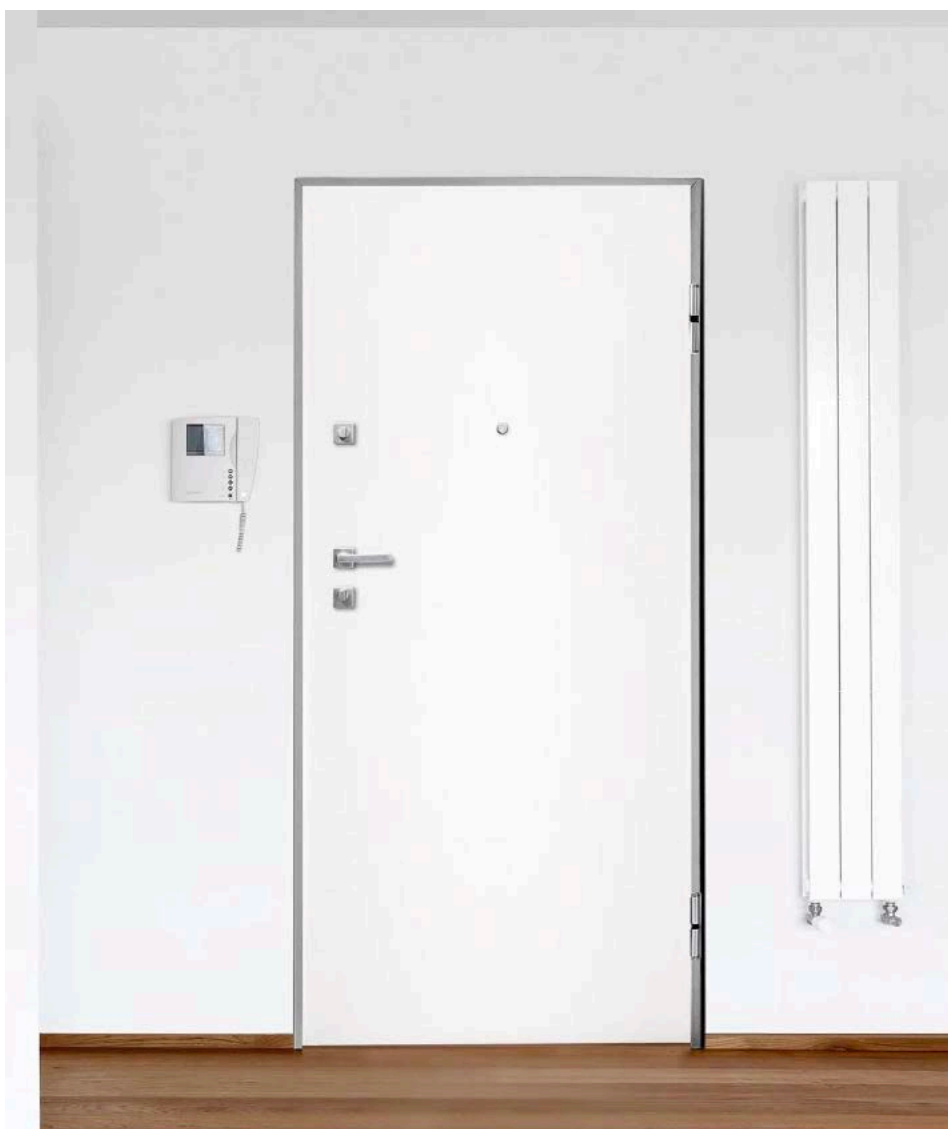

Porta SKUDA - Tecno T1 con pannello interno liscio finitura bianca e ferramenta cromo satinato