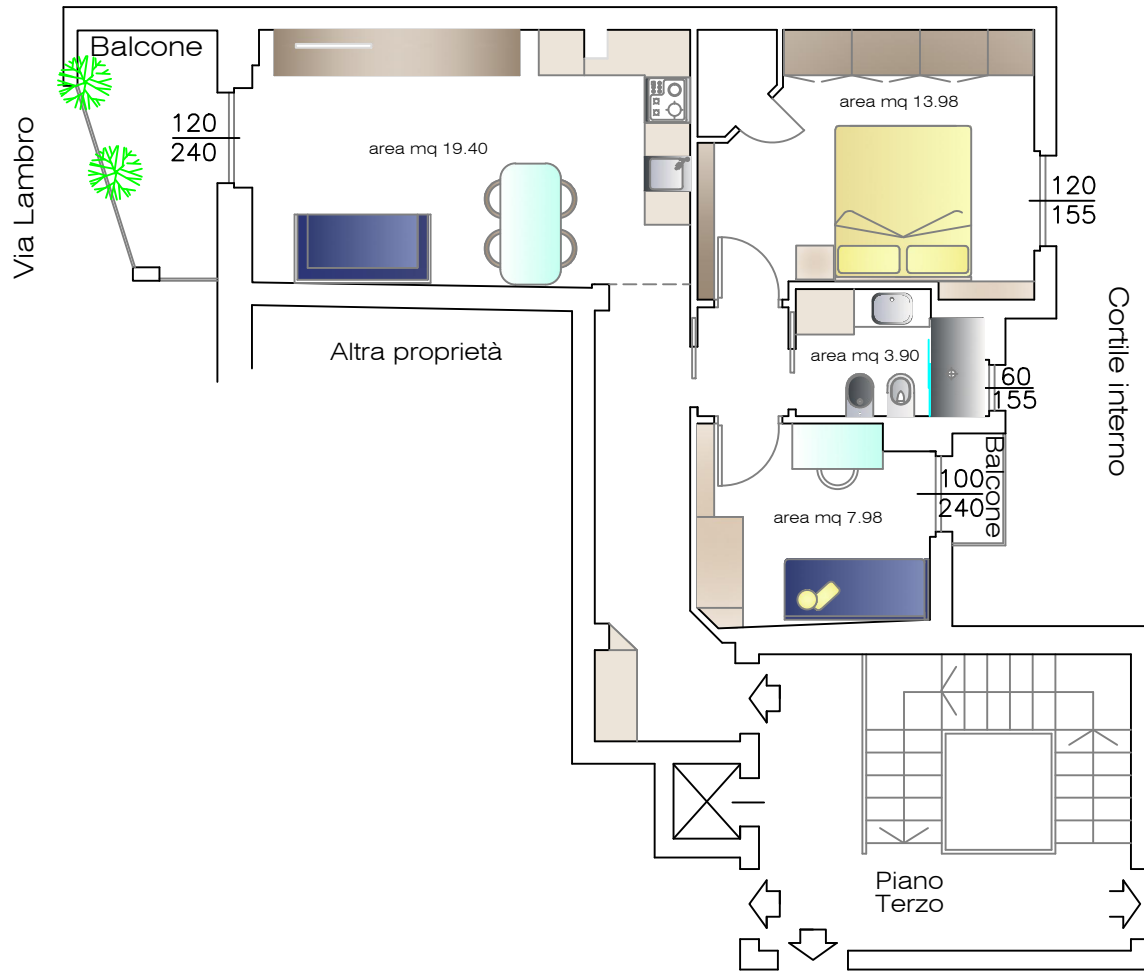

Appartamento sito in Milano
Via Melzo 22

ROSITA DI PRIMA ARCHITETTO
S . T . U . D . I . O

Viale Gian Galeazzo, 6 20123 milano
rosita.diprima@studiodiprima.com

cell. 338 5835756