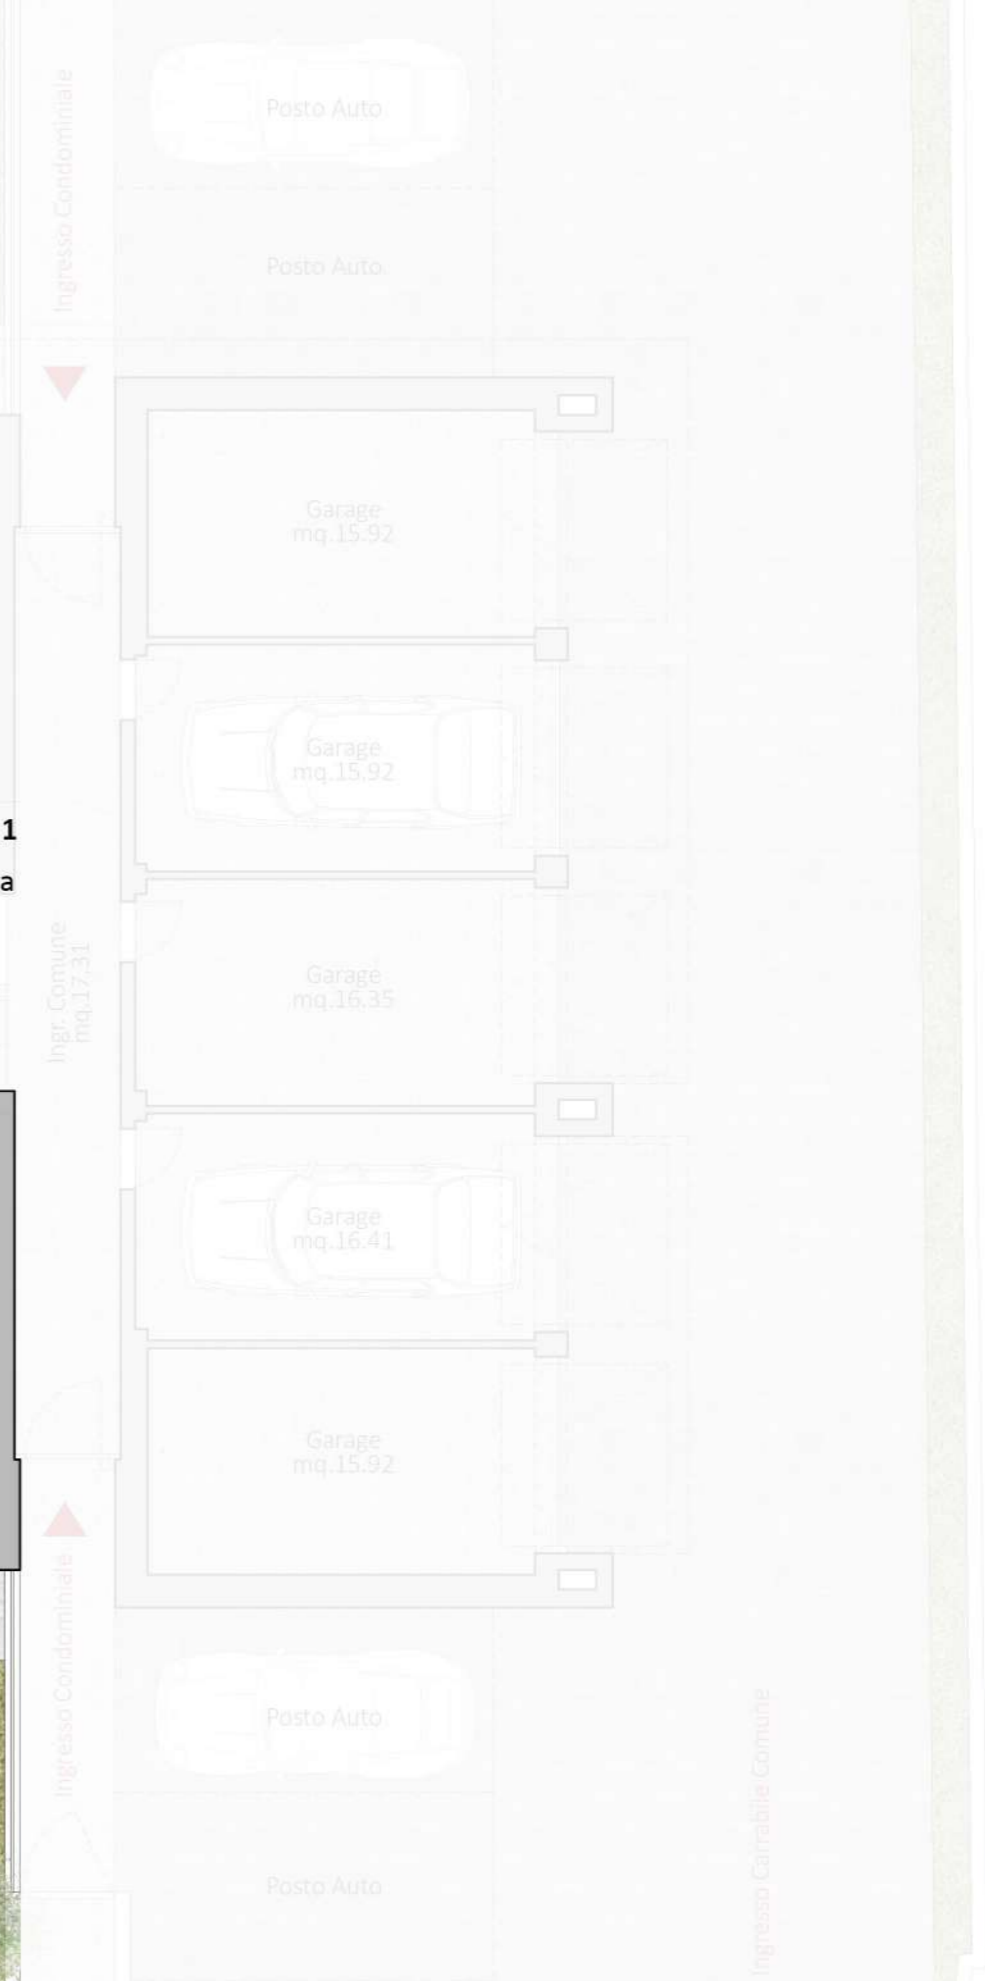

Edificio Plurifamiliare sito in Via Loreto

Via Loreto

Marciapiede

Ingresso Carrabile Privato

Ingresso Privato

U.I. 1

Ingresso Condominiale

Ingr. Comune  
mq. 17.31

Ingresso Condominiale

Ingresso Carrabile Comune

Posto Auto

Garage  
mq. 15.92

Garage  
mq. 15.92

Garage  
mq. 16.35

Garage  
mq. 16.41

Garage  
mq. 15.92

Posto Auto

Posto Auto

Pianta Piano Primo

Via Loreto

Marciapiede

Pianta **Unità Immobiliare Tipologia 2**  
Pianta Piano Primo

Pianta **Unità Immobiliare Tipologia 3**

Pianta Piano Primo