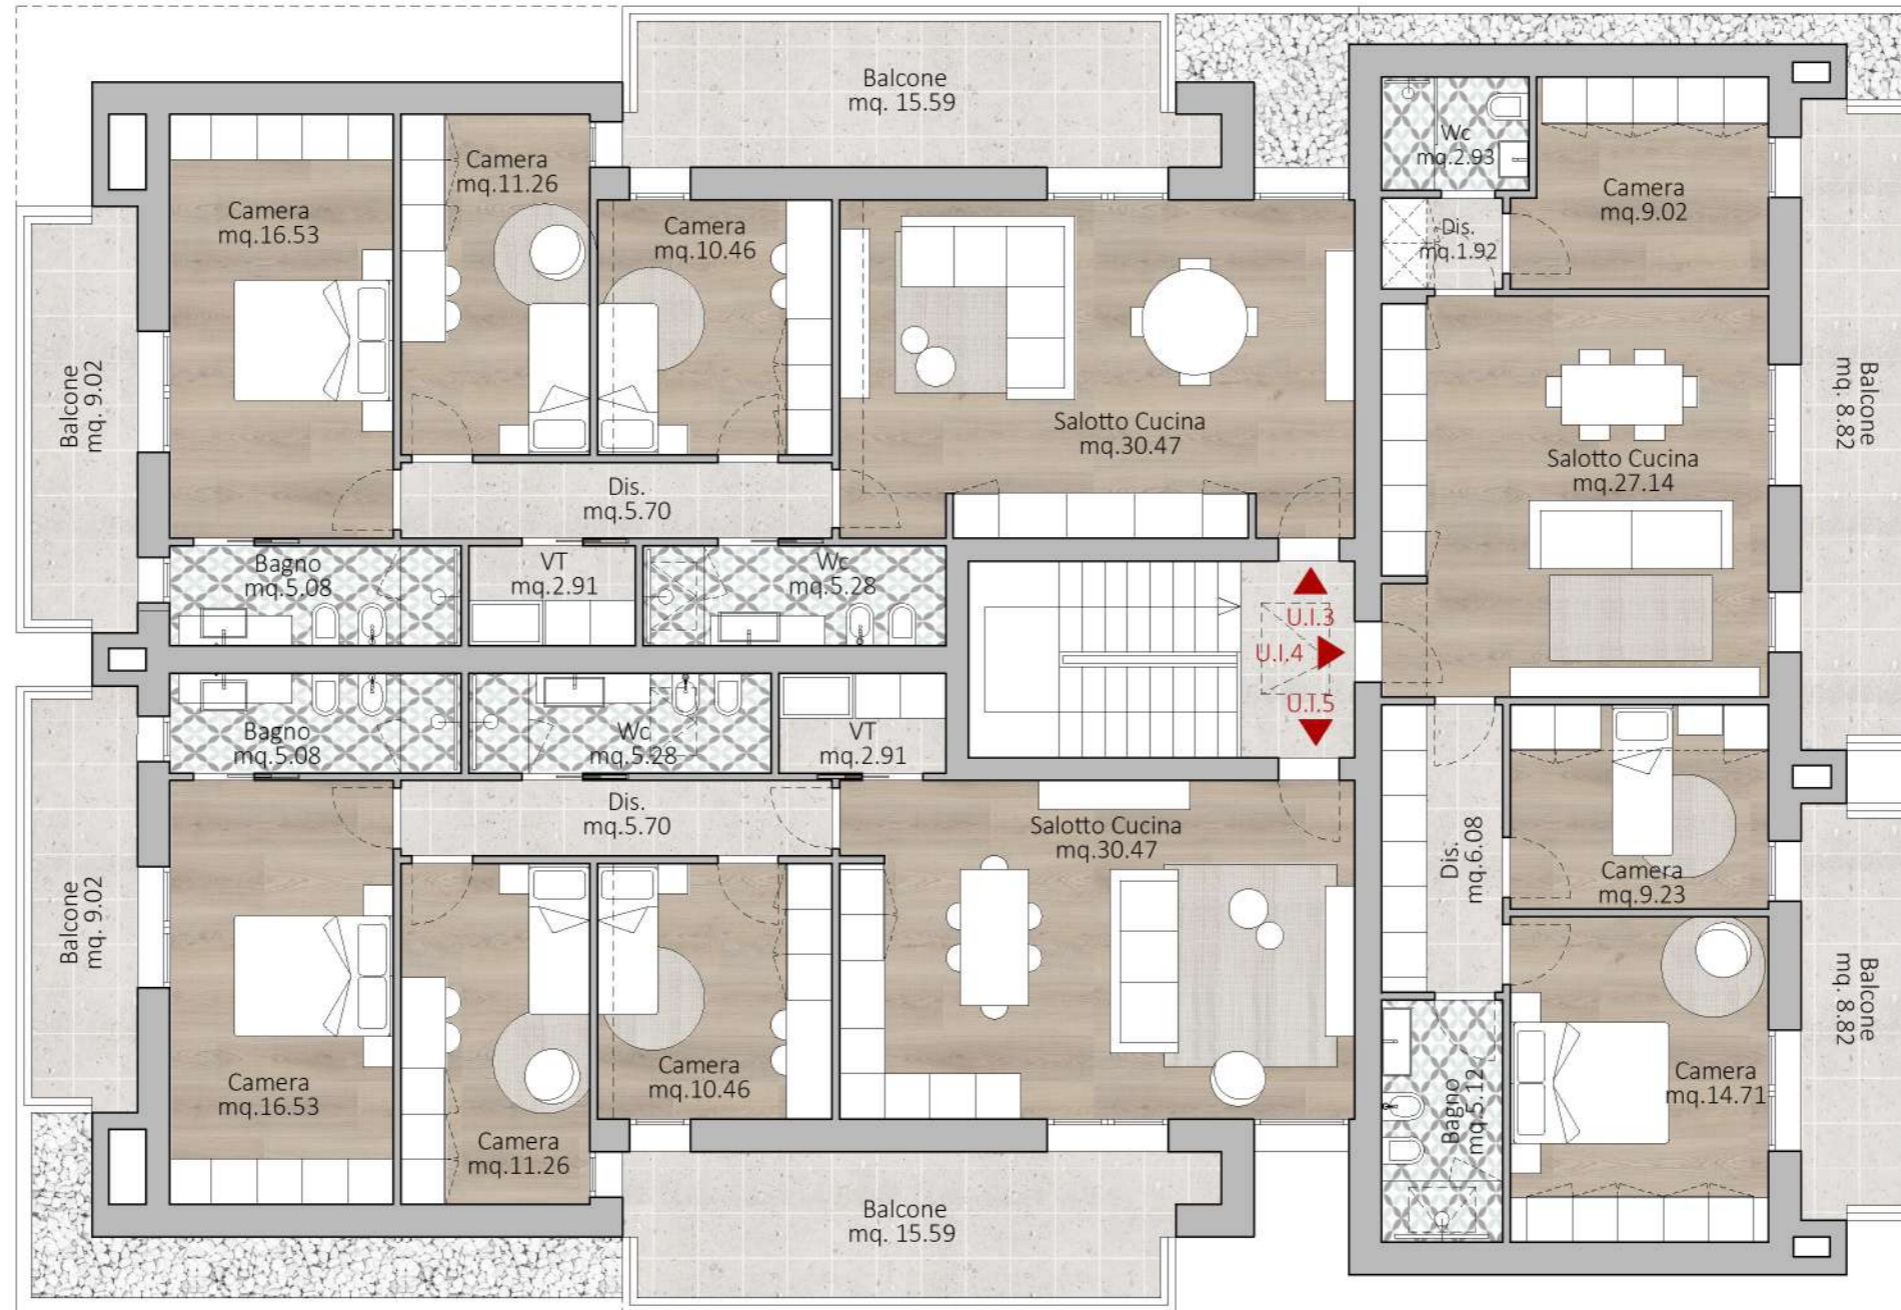

Edificio Plurifamiliare sito in Via Loreto

Via Loreto

Marciapiede

Ingresso Carrabile Privato

Ingresso Privato

U.I. 1

Ingresso Condominiale

Ingr. Comune  
mq. 17.31

Ingresso Condominiale

Ingresso Carrabile Comune

Posto Auto

Garage  
mq. 15.92

Garage  
mq. 15.92

Garage  
mq. 16.35

Garage  
mq. 16.41

Garage  
mq. 15.92

Posto Auto

Posto Auto

Pianta Piano Primo

Via Loreto

Marciapiede

Pianta **Unità Immobiliare Tipologia 2**  
Pianta Piano Primo

Pianta **Unità Immobiliare Tipologia 3**

Pianta Piano Primo