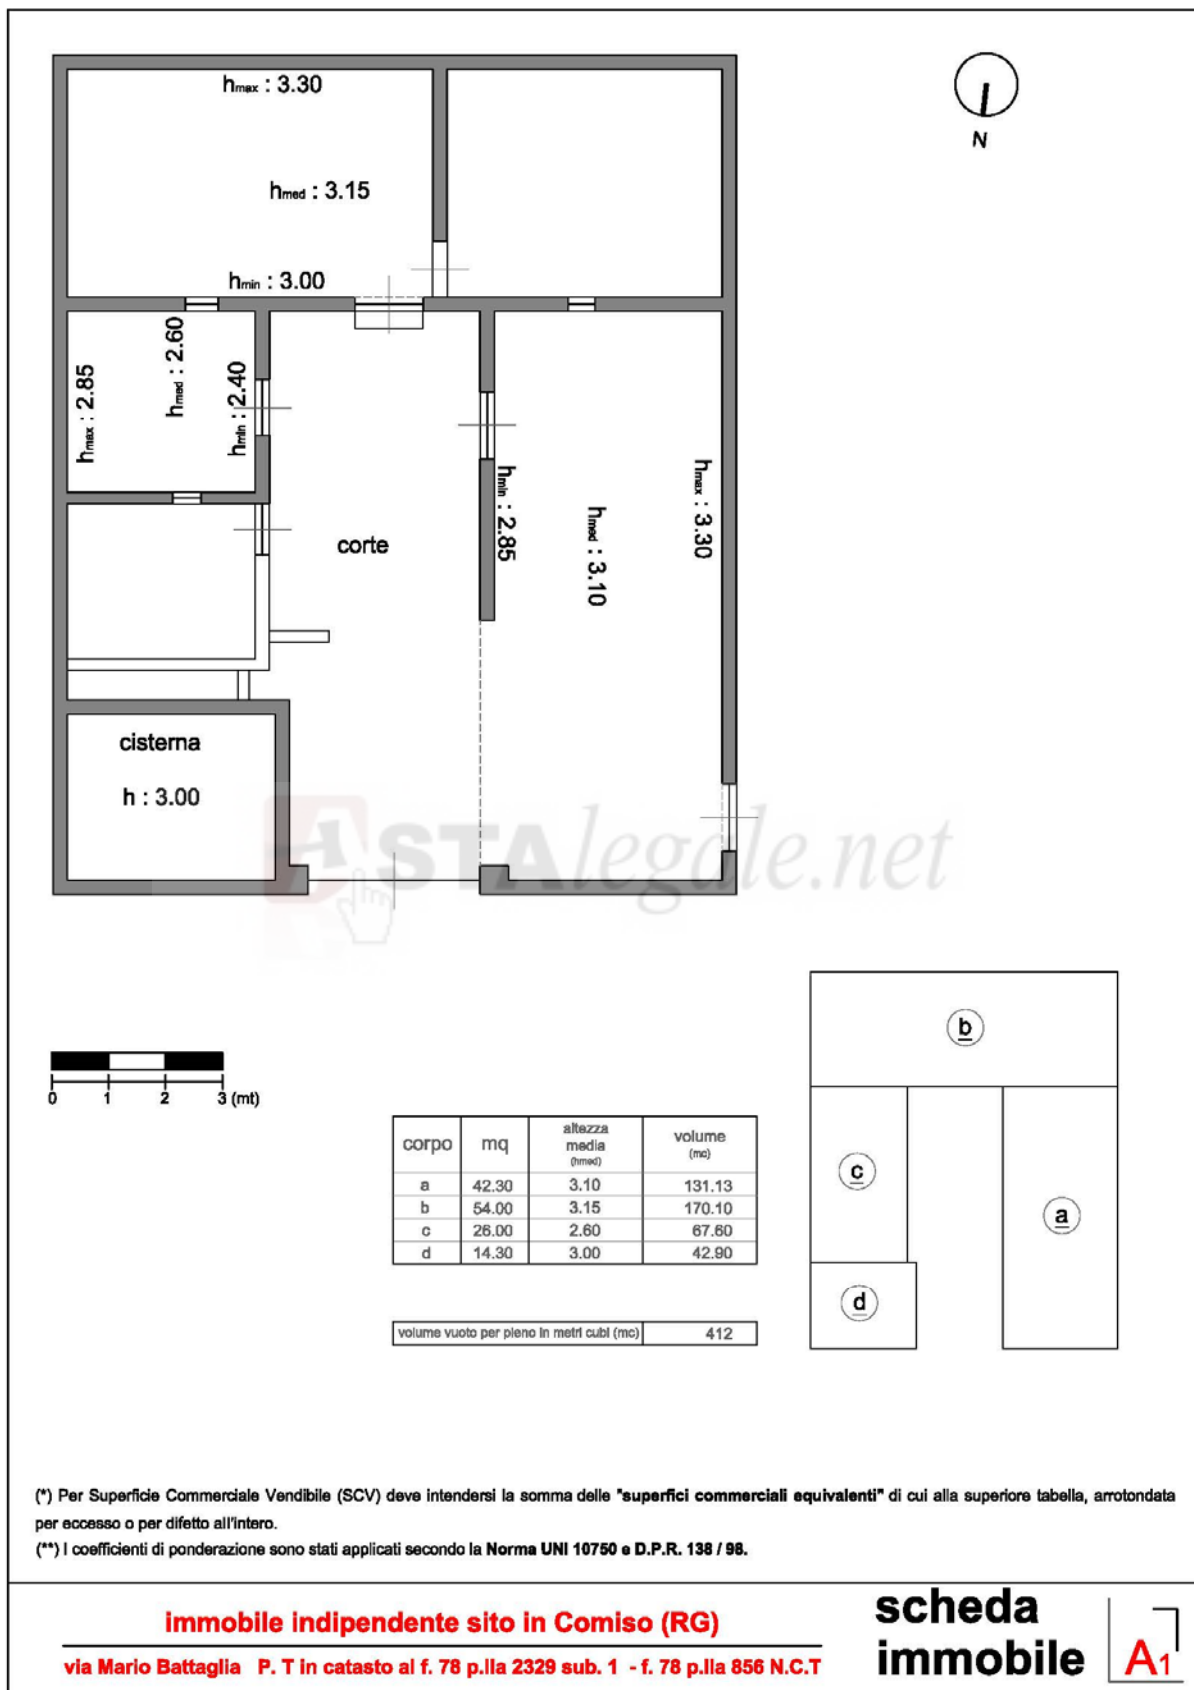

Allegato 12 - Scheda Immobile