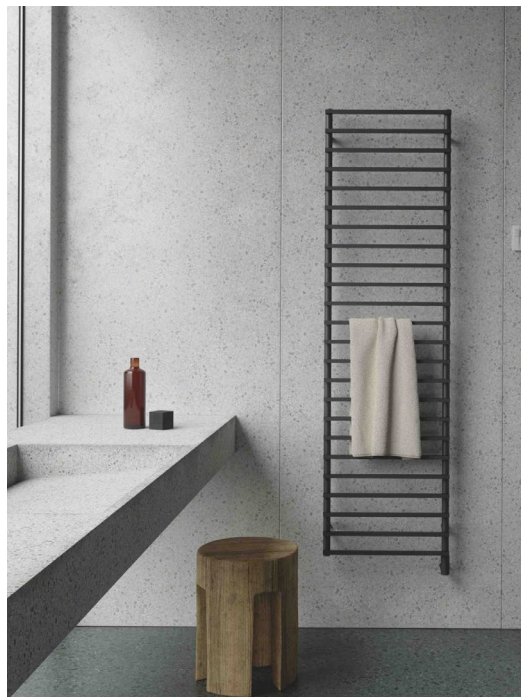

Marca: Tubes
Modello: Smart_K
Tipologia: scaldasalviette elettrico
Finitura: acciaio verniciato bianco
Dimensioni: 50x80 cm
Utilizzo: bagni
Capitolato: extra