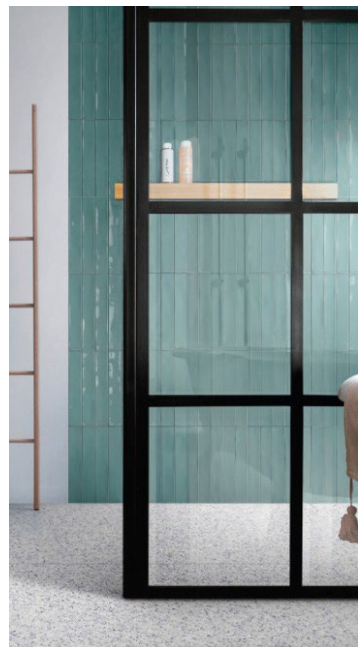

PAVIMENTI E SERRAMENTI

Marca: Marazzi
Modello: Frammento
Tipologia: gres porcellanato effetto seminato veneziano
Dimensioni: 60x60 cm
Utilizzo: pavimenti bagni
Capitolato: base

Marca: Marazzi
Modello: Slow
Tipologia: gres porcellanato effetto cotto tradizionale
Dimensioni: 60x60 cm
Utilizzo: pavimenti bagni
Capitolato: base

Marca: Marazzi
Modello: Luz
Tipologia: gres porcellanato smaltato
Dimensioni: 5,3x30 cm
Utilizzo: rivestimento bagni
Capitolato: base