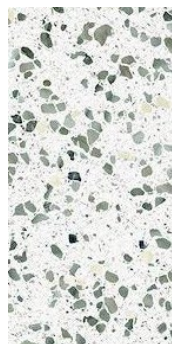

PAVIMENTI E SERRAMENTI

Marca: Marazzi
Modello: Frammento
Tipologia: gres porcellanato effetto seminato veneziano
Dimensioni: 60x60 cm
Utilizzo: pavimenti bagni
Capitolato: base

Marca: Marazzi
Modello: Slow
Tipologia: gres porcellanato effetto cotto tradizionale
Dimensioni: 60x60 cm
Utilizzo: pavimenti bagni
Capitolato: base

Marca: Marazzi
Modello: Luz
Tipologia: gres porcellanato smaltato
Dimensioni: 5,3x30 cm
Utilizzo: rivestimento bagni
Capitolato: base