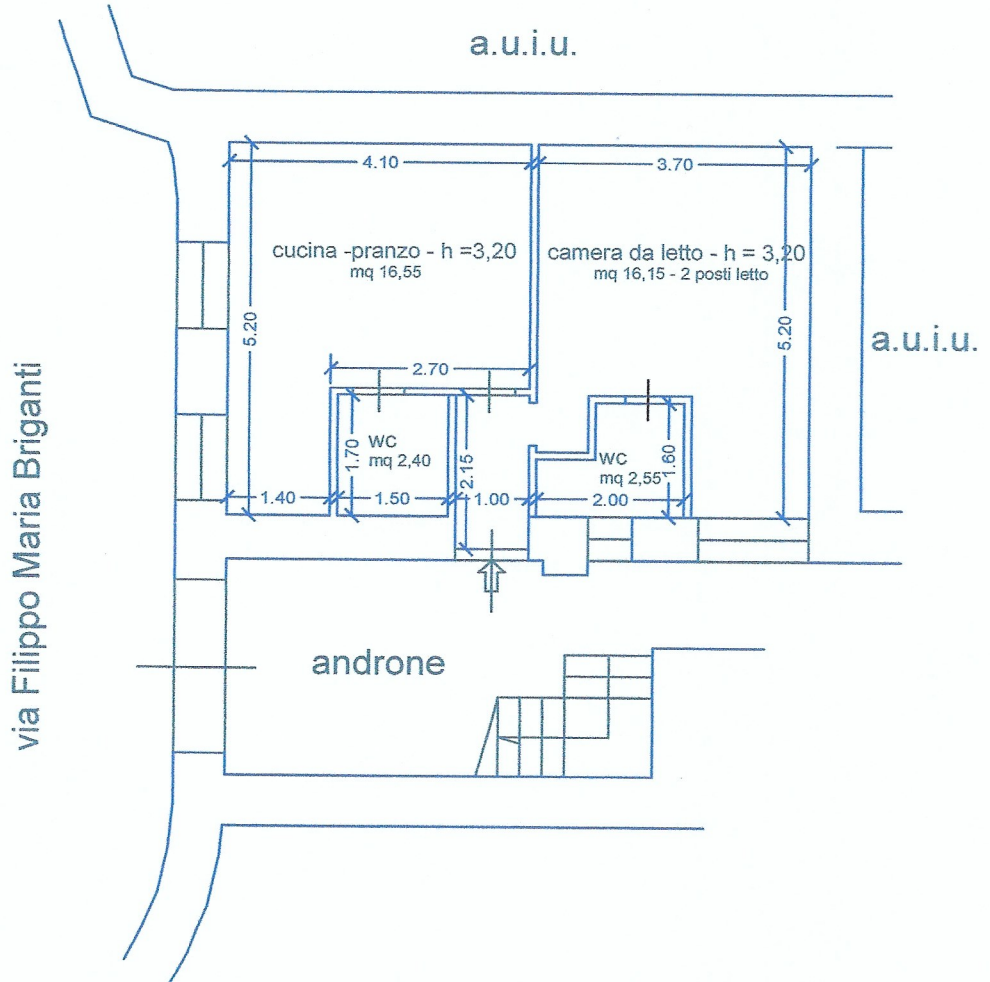

F.M.B. House

Casa Vacanza alla via Filippo Maria Briganti, 348

nr. 2 posti letto

N.C.E.U. Napoli Sez. SCA fg. 19 p.IIa 801 sub 3

pianta piano terra

h = 3.20 ml

LEGENDA SUPERFICI

Ingresso	mq	2,15
Cucina - Pranzo	mq	16,55
Wc 1	mq	2,40
Camera da letto	mq	16,15 - 2 posti letto
Wc 2	mq	2,55
Totale	mq	39,80

F.M.B. House - Casa Vacanza
alla via Filippo Maria Briganti, 348

Pianta scala 1:100

DATA
Febbraio 2023

ANTONIO LOMBARDI ARCHITETTO