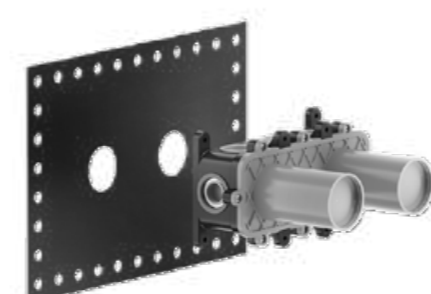

735

727

187

PARTI INCASSO MISCELATORE DOCCIA

Serie ORIGINI  
54073  
a parete, 2 vie  
finitura 239 - Steel Brushed