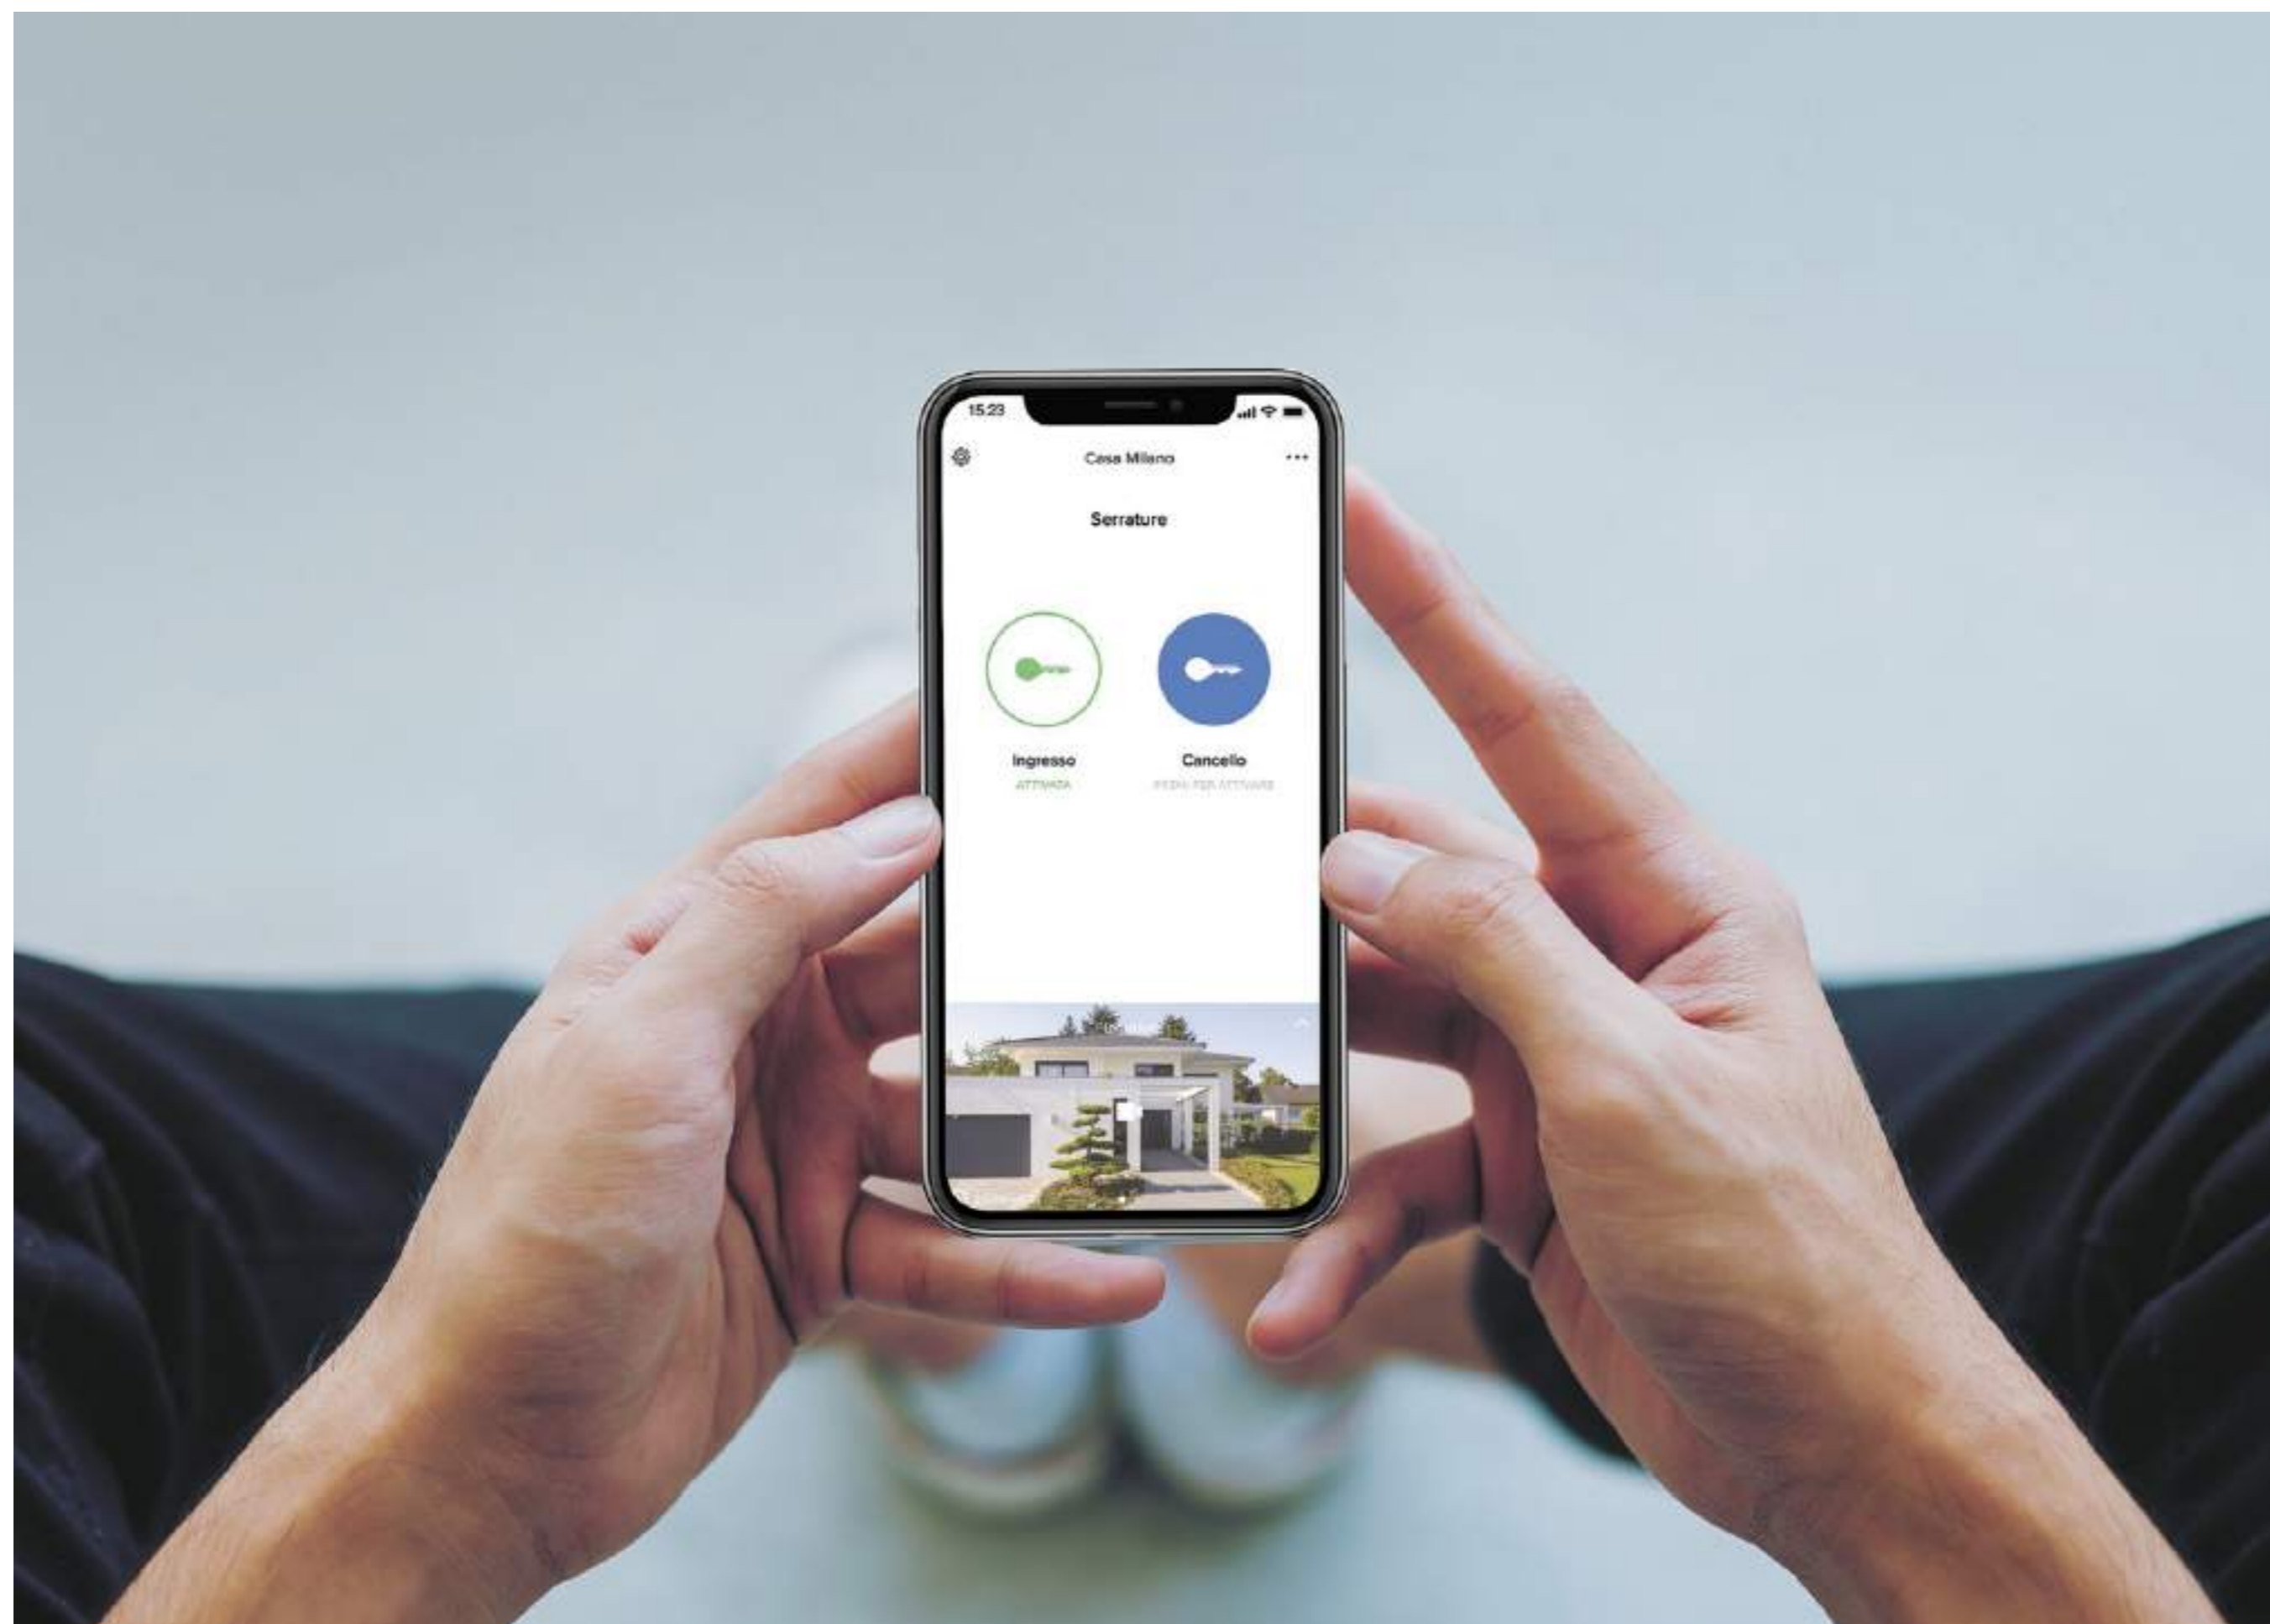

# LA TUA CASA CONNESSA

La tua casa connessa e gestibile con uno Smartphone: tutto sempre sotto controllo.

Gli oggetti e i dispositivi intelligenti si arricchiscono di funzioni che rendono più semplice e serena la vita: ora puoi gestire tutte le tue funzioni di casa ovunque ti trovi. Goditela come non hai mai fatto prima.