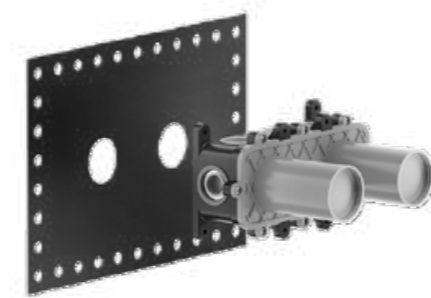

708

710

707

PARTI INCASSO MISCELATORE DOCCIA

Serie ORIGINI  
54073  
a parete, 2 vie  
finitura 239 - Steel Brushed