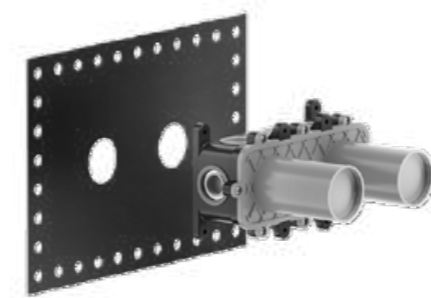

726

706

713

PARTI INCASSO MISCELATORE DOCCIA

Serie ORIGINI  
54073  
a parete, 2 vie  
finitura 239 - Steel Brushed