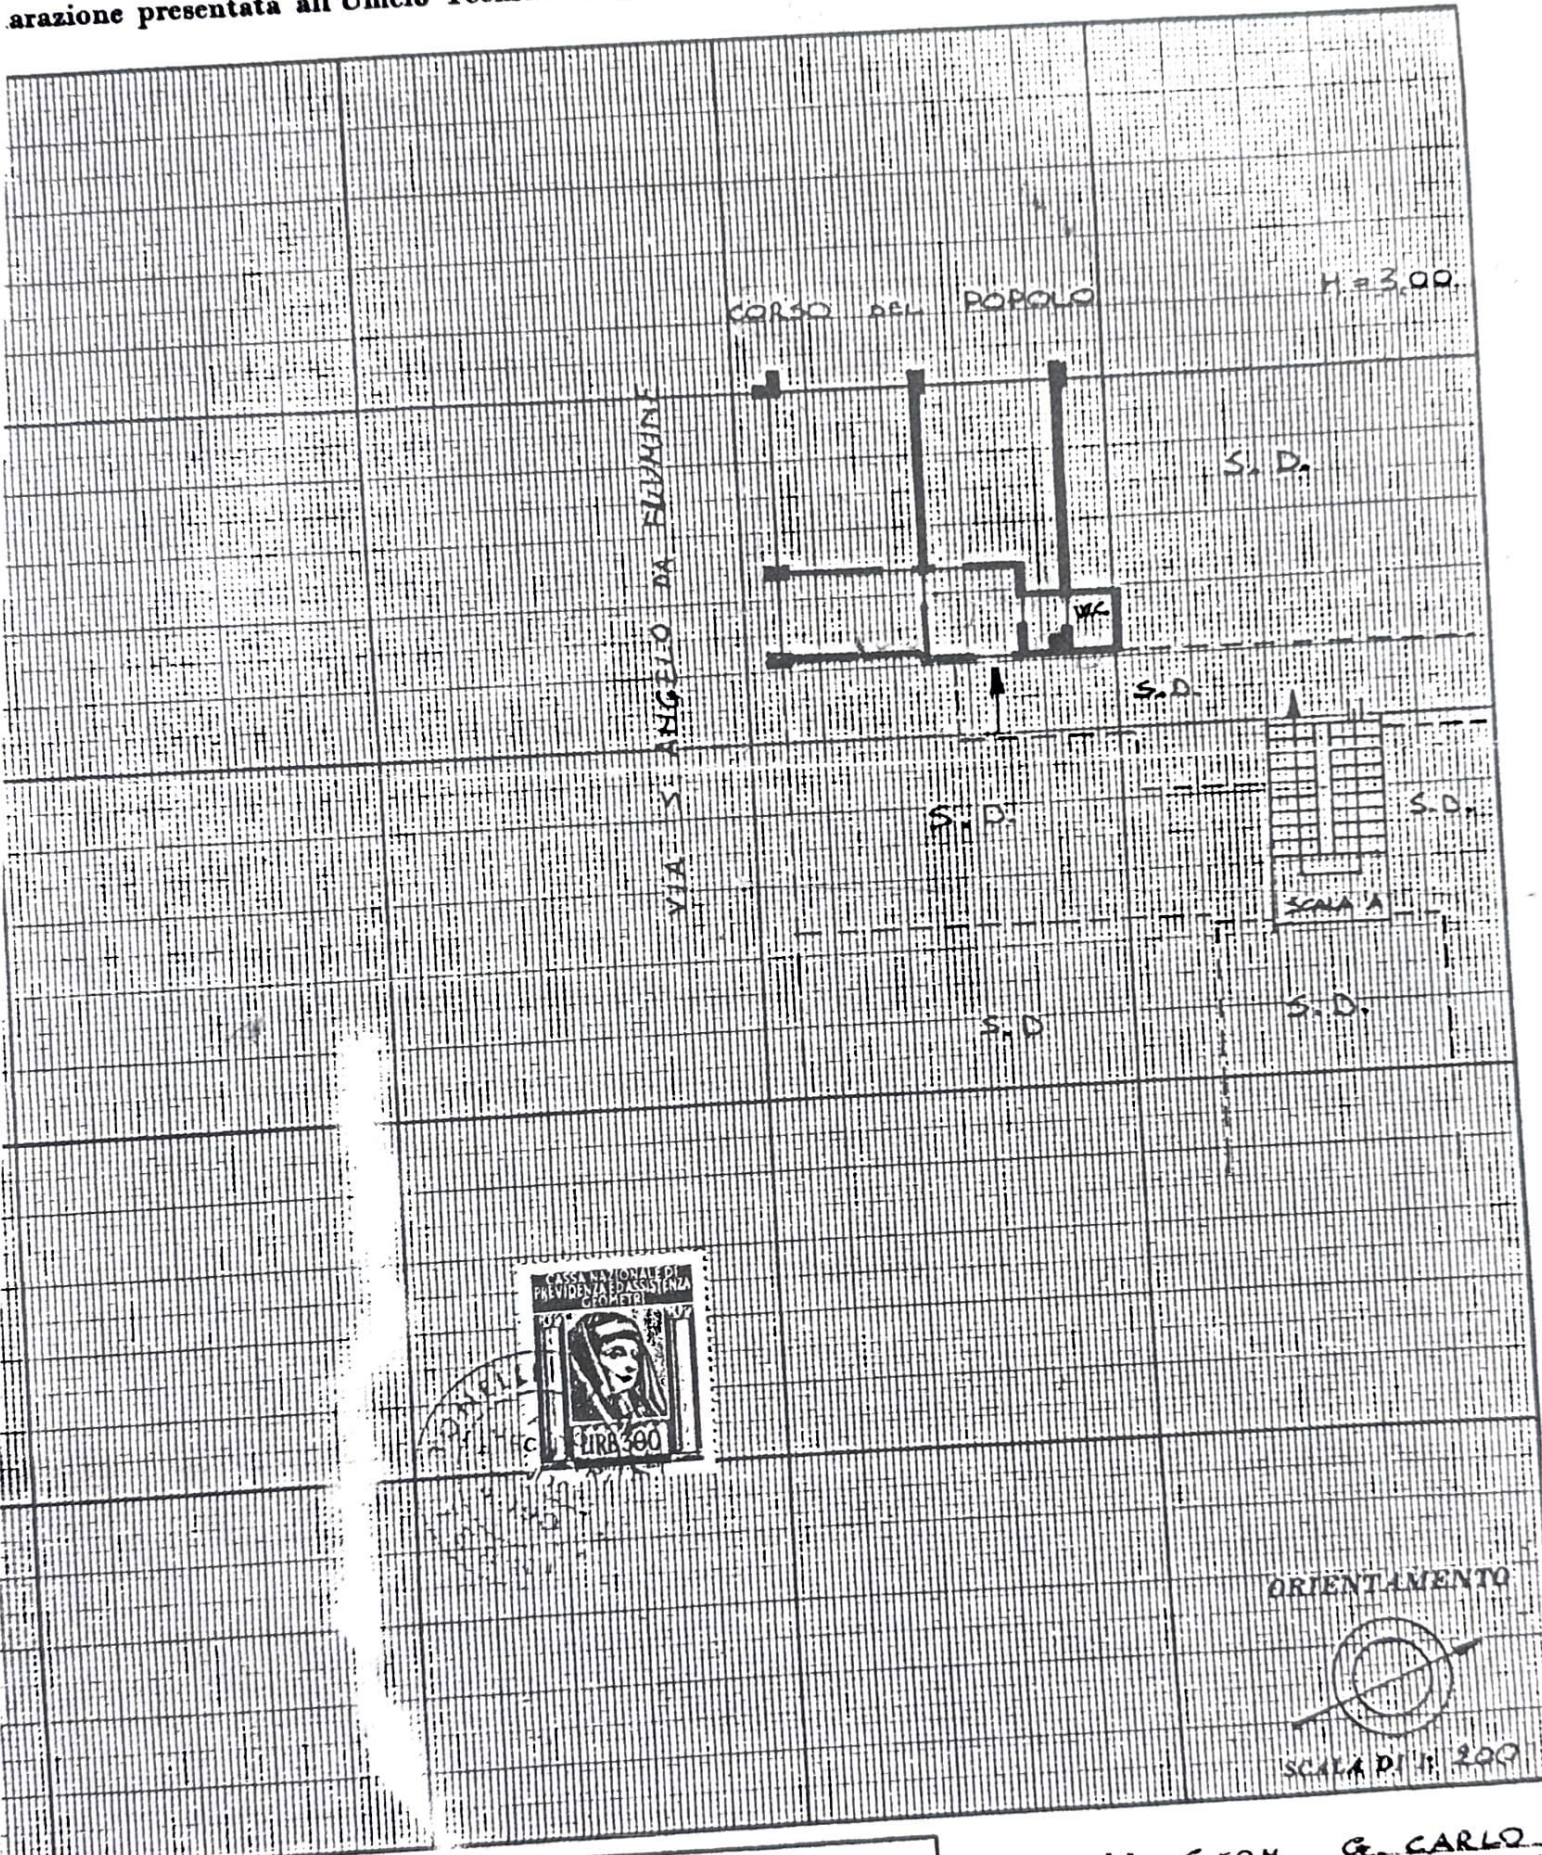

immobile situato nel Comune di TERNI

di GEOM. G. CARLO

MonteFRANCO (TR) il 17/2/35

arazione presentata all'Ufficio Tecnico Erariale di TERNI

PAZIO RISERVATO PER LE ANNOTAZIONI D'UFFICIO

Compilata dal GEOM. G. CARLO
(Titolo, nome e cognome del tecnico)
TONELLI