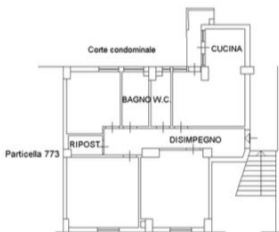

# PIANO TERRA

H. mt. 2.90

VIA TENENTE TITO MINNITI