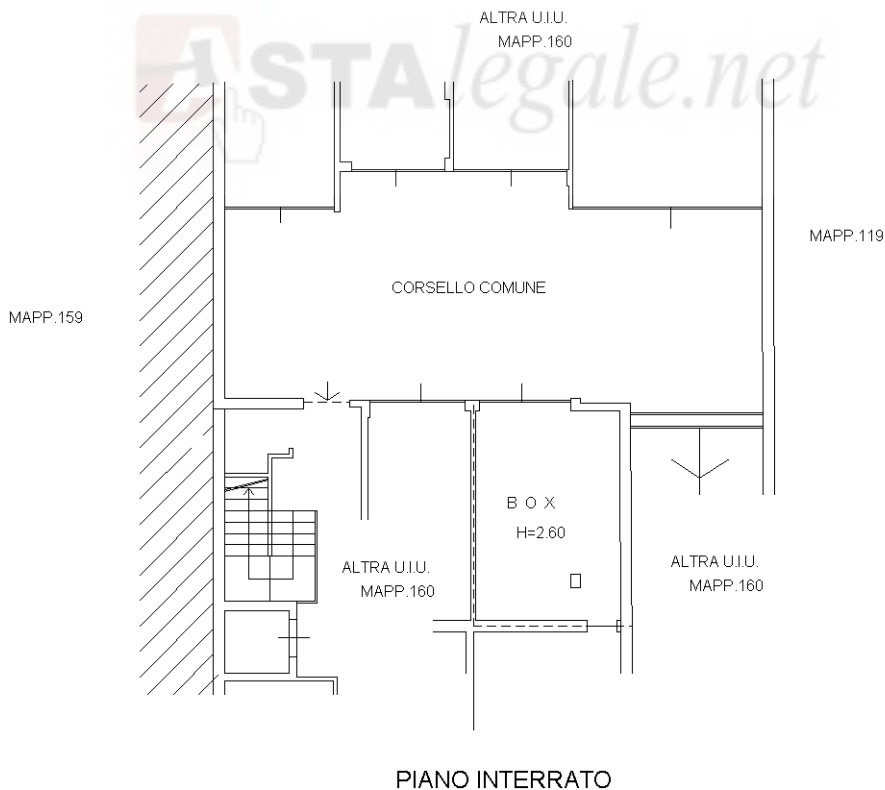

Sezione:

Foglio: 52

Particella: 160

Subalterno: 14

Compilata da:
Arienti Sergio

Iscritto all'albo:
Architetti

Prov. Milano

N. 2581

Scheda n. 1

Scala 1:200

Catasto dei Fabbricati - Situazione al 23/06/2023 - Comune di DESIO(D286) - < Foglio 52 - Particella 160 - Subalterno 14 >
VIA DEI MARIANI Piano S1

Ultima planimetria in atti