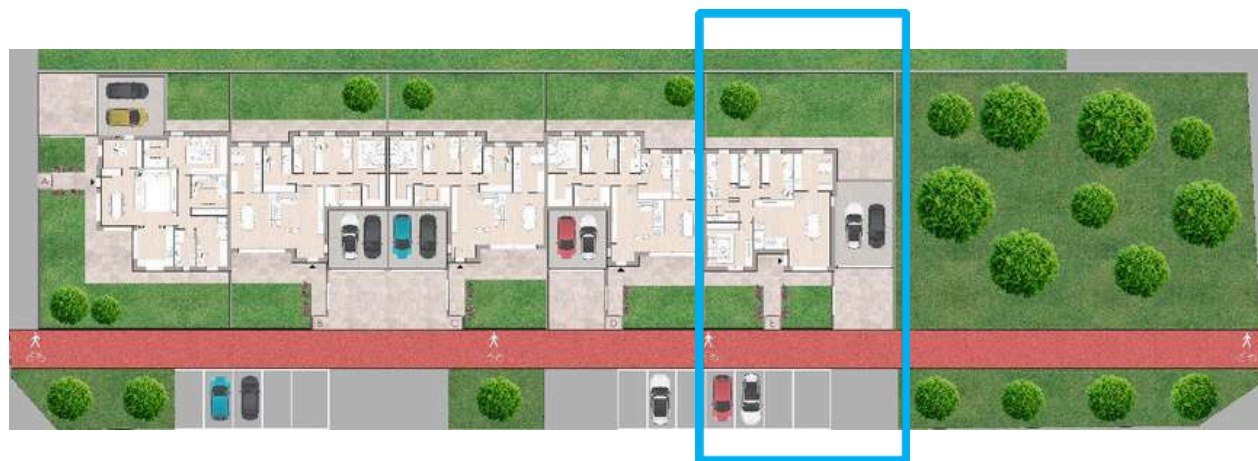

Le Ville

Via Porta, San Vittore Olona – MI-

VILLA A

SUPERFICIE COMMERCIALE (ESCLUSO BOX)	131
GIARDINO	M2
BOX DOPPIO	200
	M2 32
	M2

LeVille

VILLA B

SUPERFICIE COMMERCIALE (ESCLUSO BOX)	131
GIARDINO	M2 150
BOX DOPPIO	M2 26 M2

VILLA C

SUPERFICIE COMMERCIALE (ESCLUSO BOX)	131
GIARDINO	M2 150
BOX DOPPIO	M2 26 M2

LeVille

VILLA D

SUPERFICIE COMMERCIALE (ESCLUSO BOX)	142
GIARDINO	M2
BOX DOPPIO	151
	M2 29
	M2

VILLA E

SUPERFICIE COMMERCIALE (ESCLUSO BOX)	132
GIARDINO	M2
BOX DOPPIO	185
	M2 39
	M2