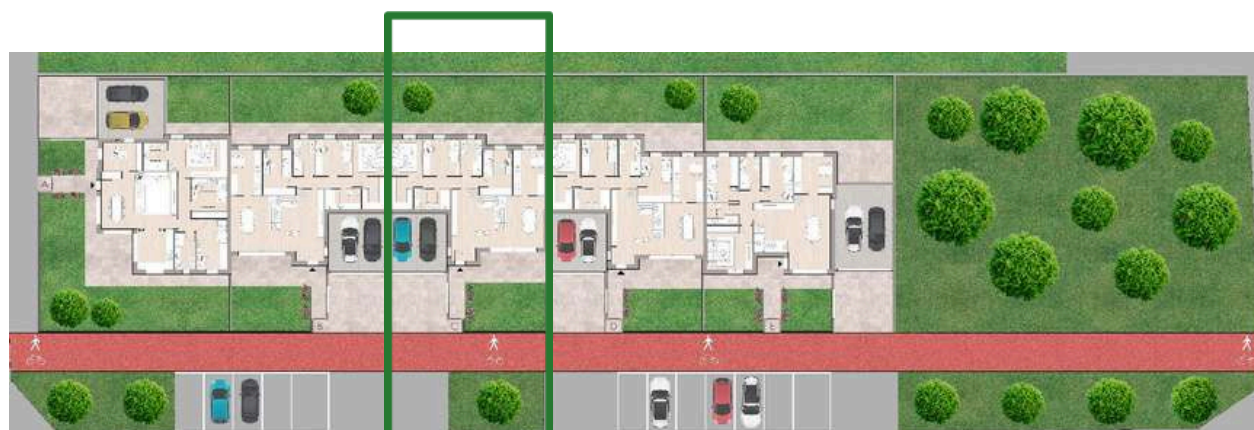

Le Ville

Via Porta, San Vittore Olona – MI-

VILLA A

SUPERFICIE COMMERCIALE (ESCLUSO BOX)	131
GIARDINO	M2
BOX DOPPIO	200
	M2 32
	M2

LeVille

VILLA B

SUPERFICIE COMMERCIALE (ESCLUSO BOX)	131
GIARDINO	M2 150
BOX DOPPIO	M2 26 M2

VILLA C

SUPERFICIE COMMERCIALE (ESCLUSO BOX)	131
GIARDINO	M2 150
BOX DOPPIO	M2 26 M2

LeVille

VILLA D

SUPERFICIE COMMERCIALE (ESCLUSO BOX)	142
GIARDINO	M2
BOX DOPPIO	151
	M2 29
	M2

VILLA E

SUPERFICIE COMMERCIALE (ESCLUSO BOX)	132
GIARDINO	M2
BOX DOPPIO	185
	M2 39
	M2