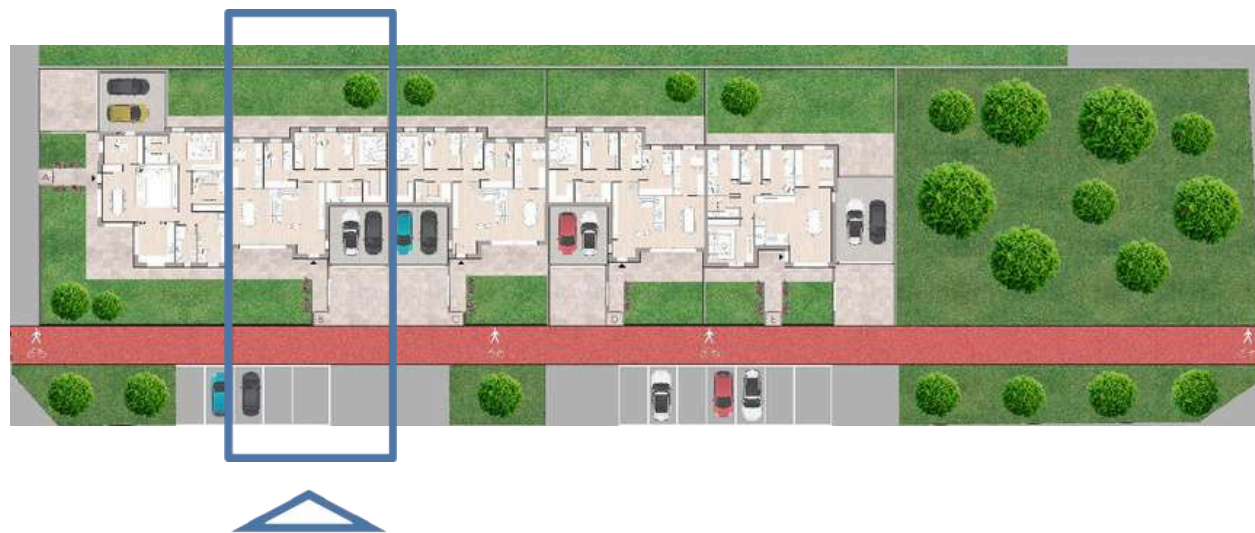

Le Ville

Via Porta, San Vittore Olona – MI-

VILLA A

SUPERFICIE COMMERCIALE (ESCLUSO BOX)	131
GIARDINO	M2
BOX DOPPIO	200
	M2 32
	M2

LeVille

VILLA B

SUPERFICIE COMMERCIALE (ESCLUSO BOX)	131
GIARDINO	M2 150
BOX DOPPIO	M2 26 M2

VILLA C

SUPERFICIE COMMERCIALE (ESCLUSO BOX)	131
GIARDINO	M2 150
BOX DOPPIO	M2 26 M2

LeVille

VILLA D

SUPERFICIE COMMERCIALE (ESCLUSO BOX)	142
GIARDINO	M2
BOX DOPPIO	151
	M2 29
	M2

VILLA E

SUPERFICIE COMMERCIALE (ESCLUSO BOX)	132
GIARDINO	M2
BOX DOPPIO	185
	M2 39
	M2