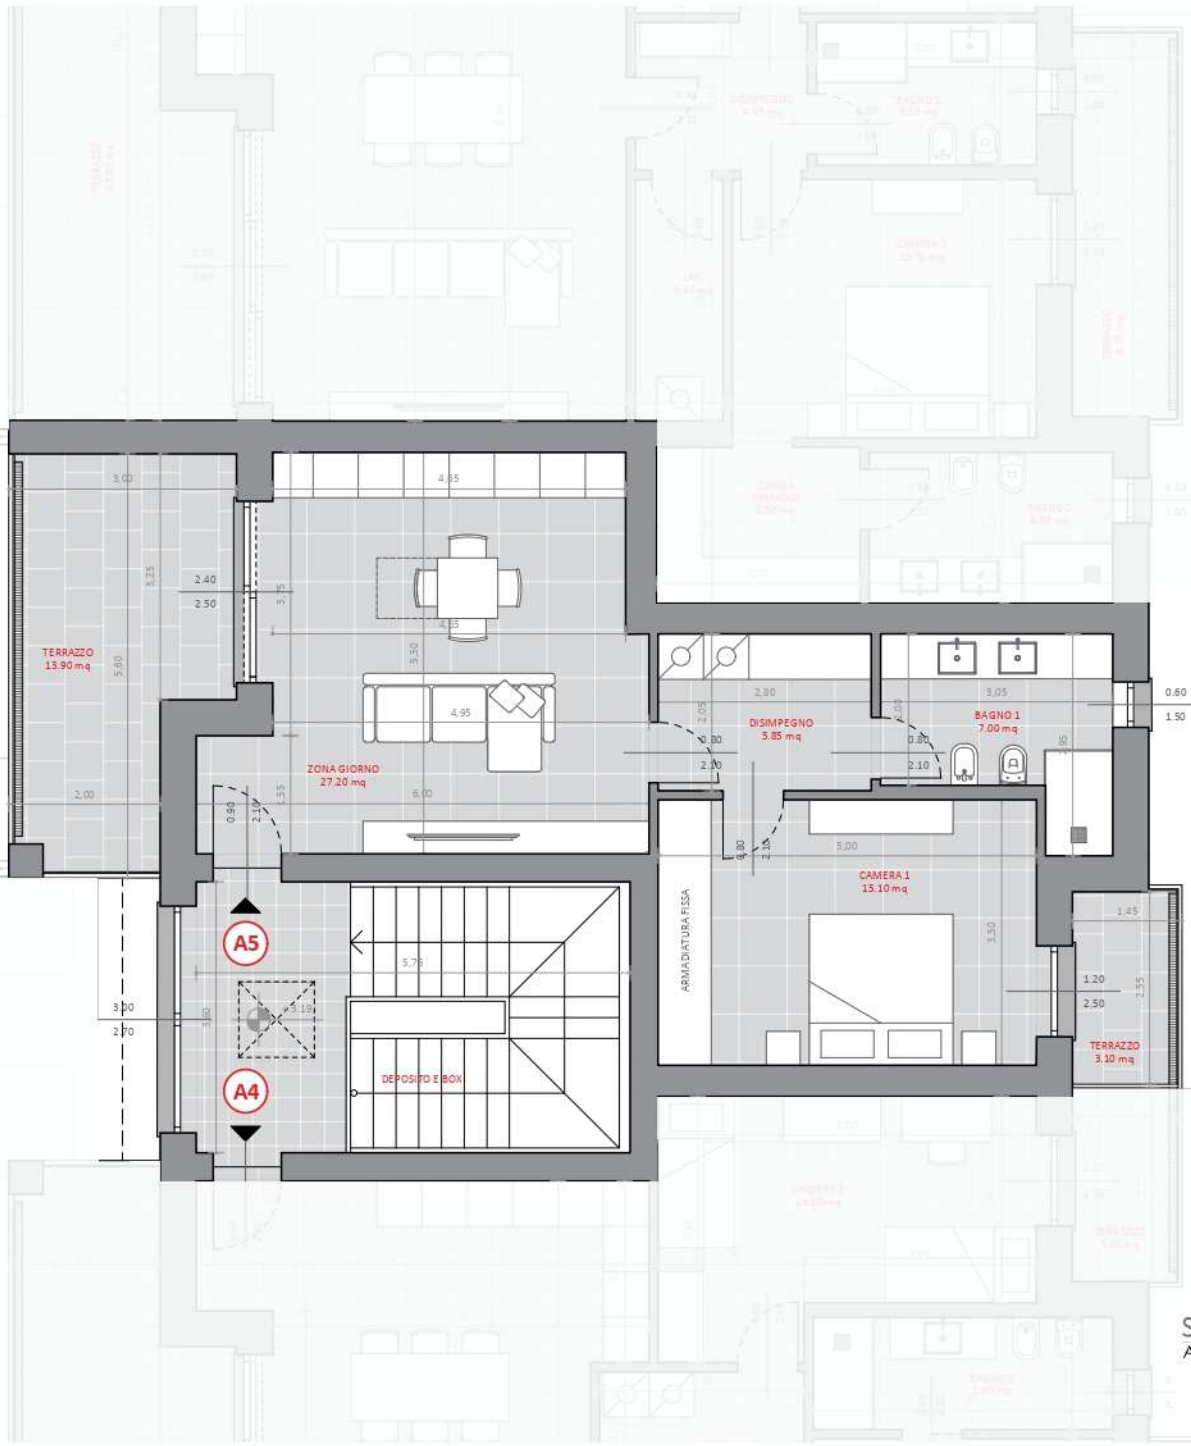

studioCARRARA
ARCHITETTURAINGEGNERIA

Dream builders

VUOTO SU
PIANO INFERIORE

VUOTO SU
PIANO INFERIORE

TERRAZZO
13.90 mq

ZONA GIORNO
27.20 mq

DISIMPEGNO
5.85 mq

BAGNO 1
7.00 mq

CAMERA 1
15.10 mq

TERRAZZO
3.10 mq

A5

A4

DEPOSITO E BOX

ARMADIATURA FISSA

studioCARRARA
ARCHITETTURAINGEGNERIA

Dream builders