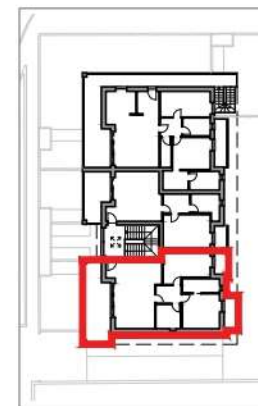

L'Arca
IMMOBILIARE

studioCARRARA
ARCHITETTURAINGEGNERIA

Dream builders