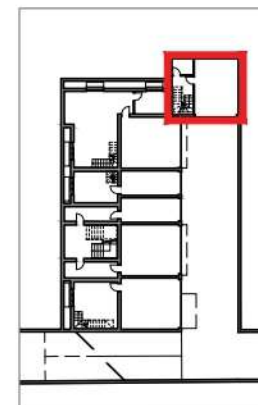

L'Arca
IMMOBILIARE

studioCARRARA
ARCHITETTURAINGEGNERIA

Dream builders