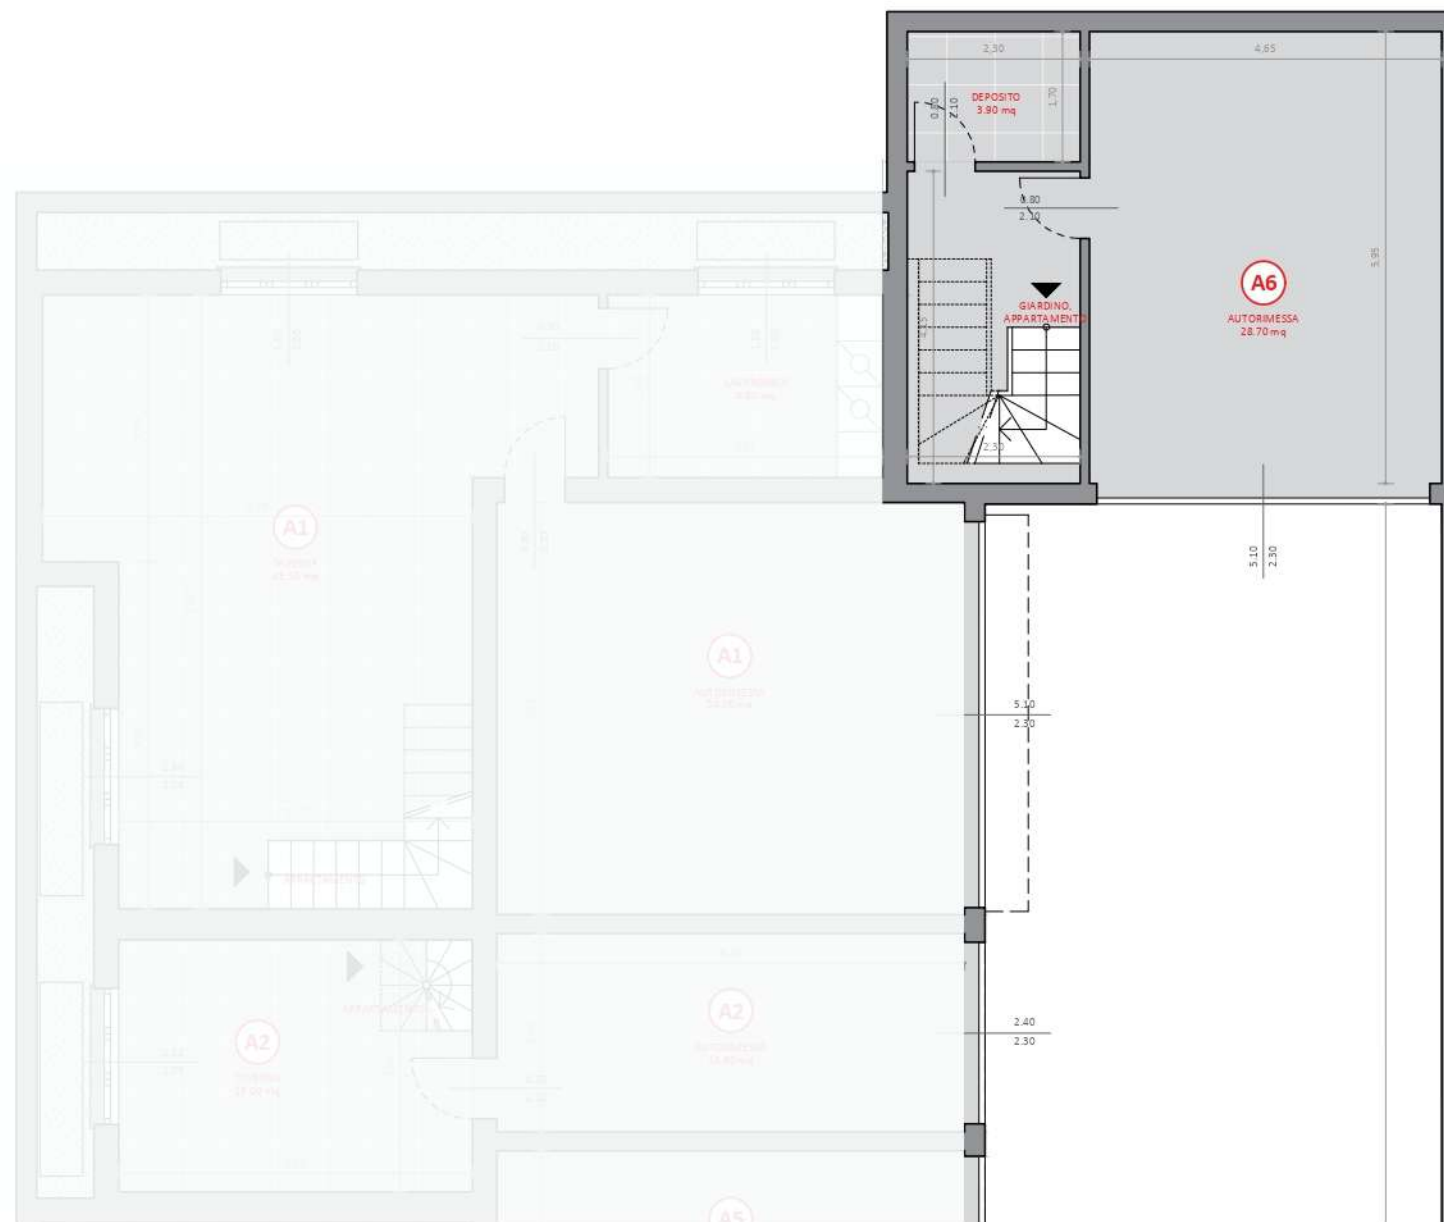

L'Arca
IMMOBILIARE

studioCARRARA
ARCHITETTURAINGEGNERIA

Dream builders