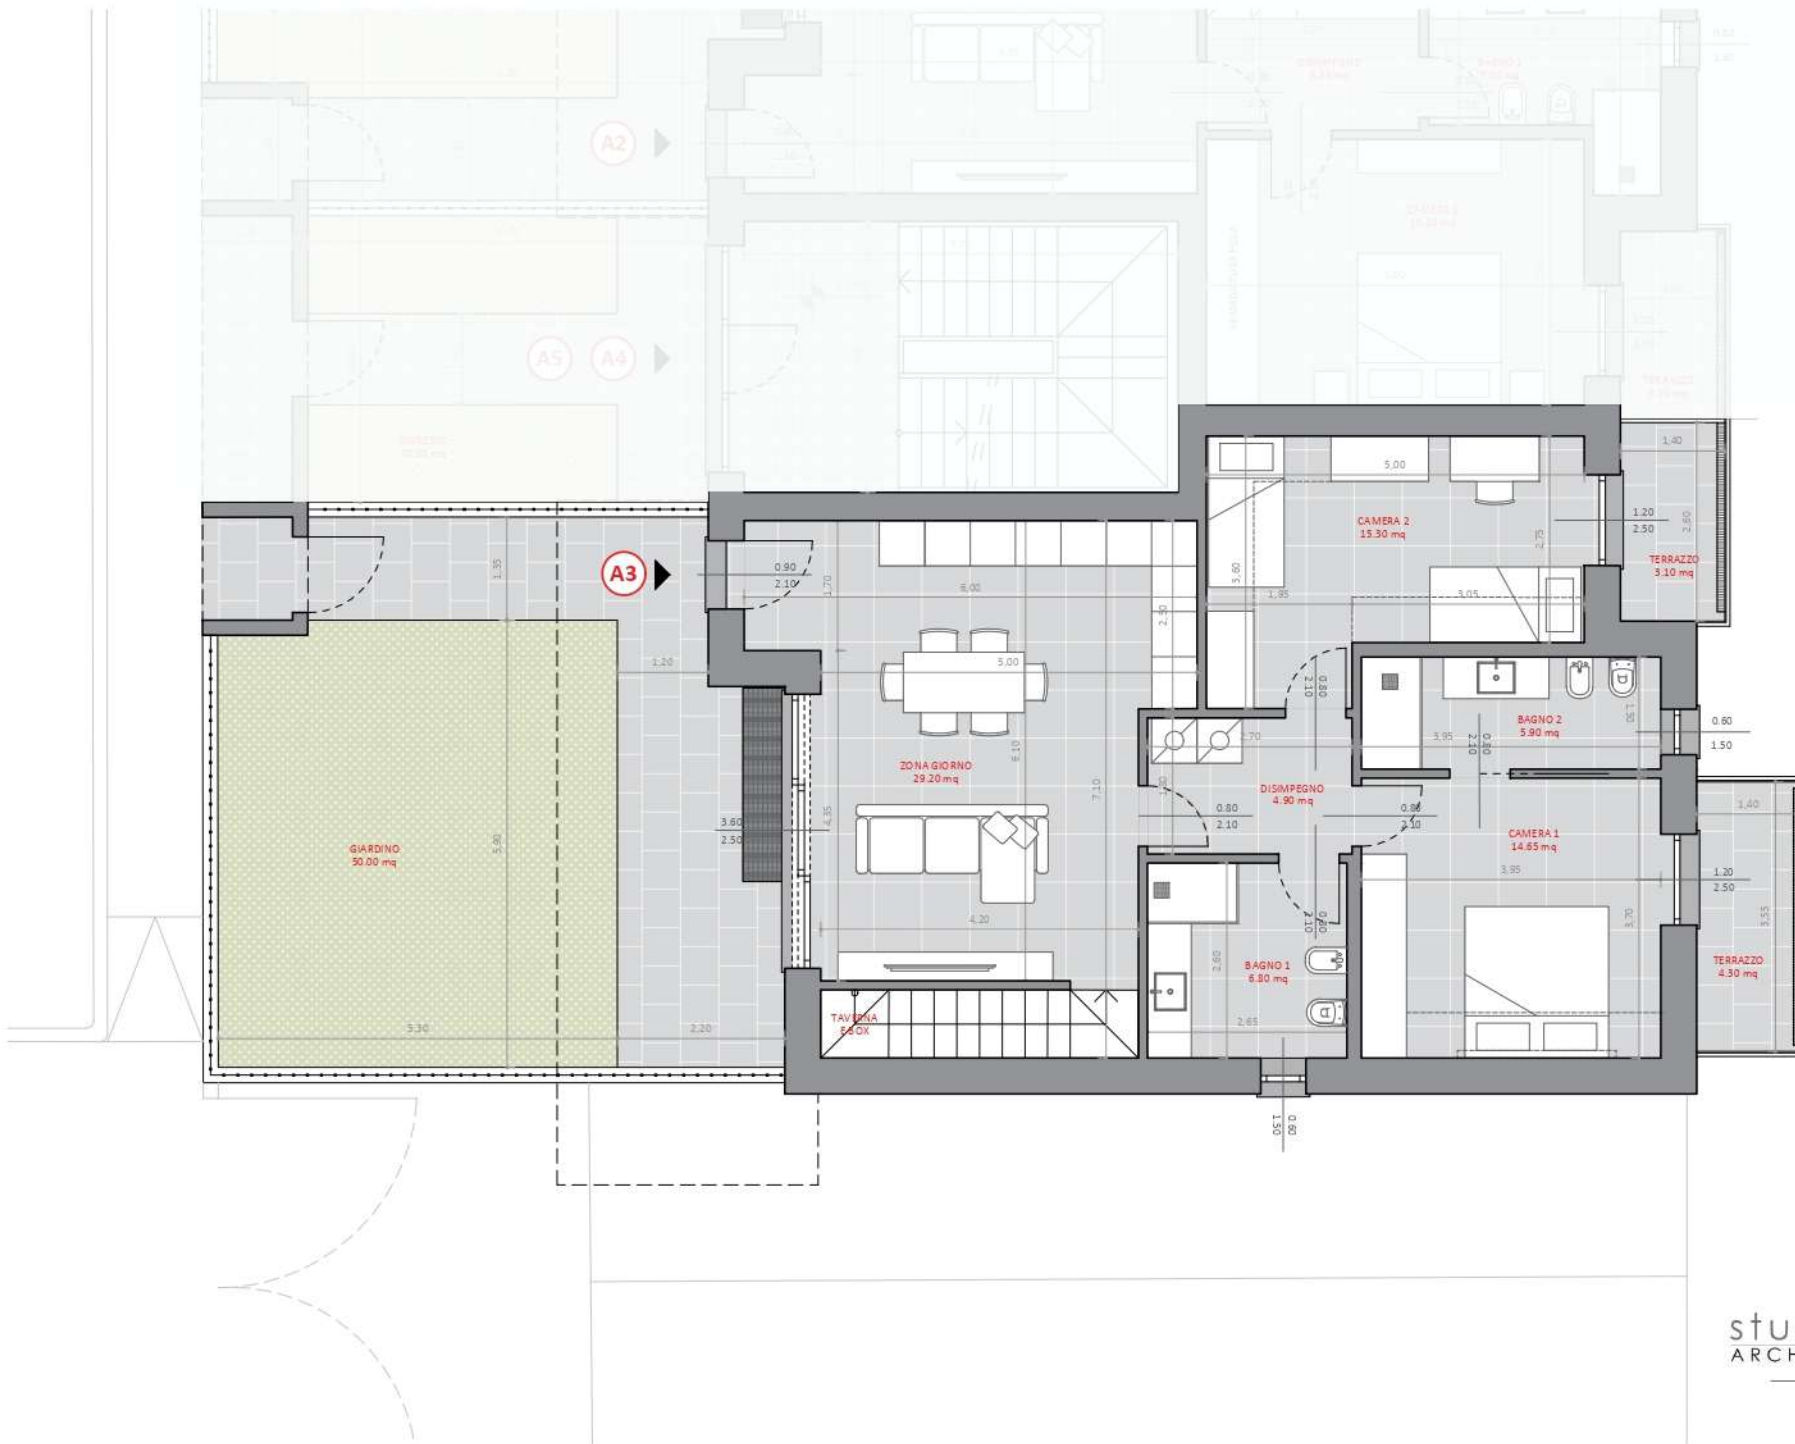

Dream builders

L'Arca
IMMOBILIARE

studioCARRARA
ARCHITETTURAINGEGNERIA

Dream builders

-3.04

VUOTO SU
PIANO INFERIORE

L'Arca
IMMOBILIARE

studioCARRARA
ARCHITETTURAINGEGNERIA

studioCARRARA
ARCHITETTURAINGEGNERIA

Dream builders

VUOTO SU
PIANO INFERIORE

VUOTO SU
PIANO INFERIORE

TERRAZZO
13.90 mq

ZONA GIORNO
27.20 mq

DISIMPEGNO
5.85 mq

BAGNO 1
7.00 mq