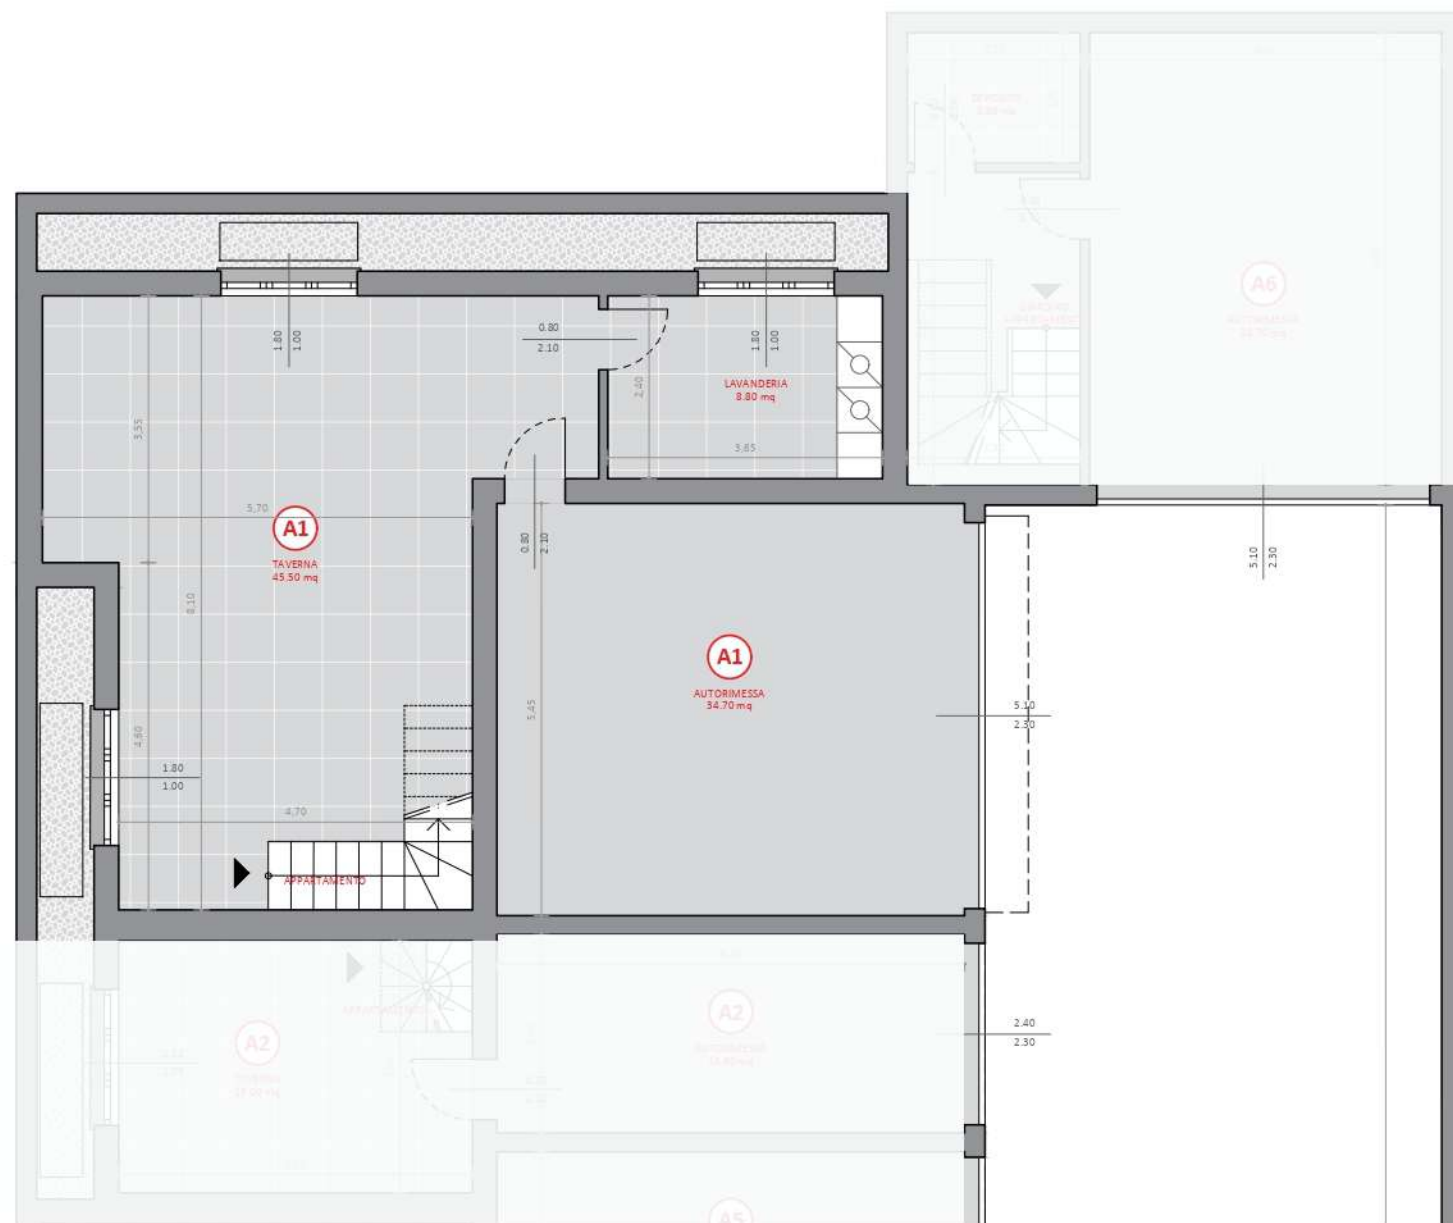

L'Arca
IMMOBILIARE

studioCARRARA
ARCHITETTURAINGEGNERIA

Dream builders