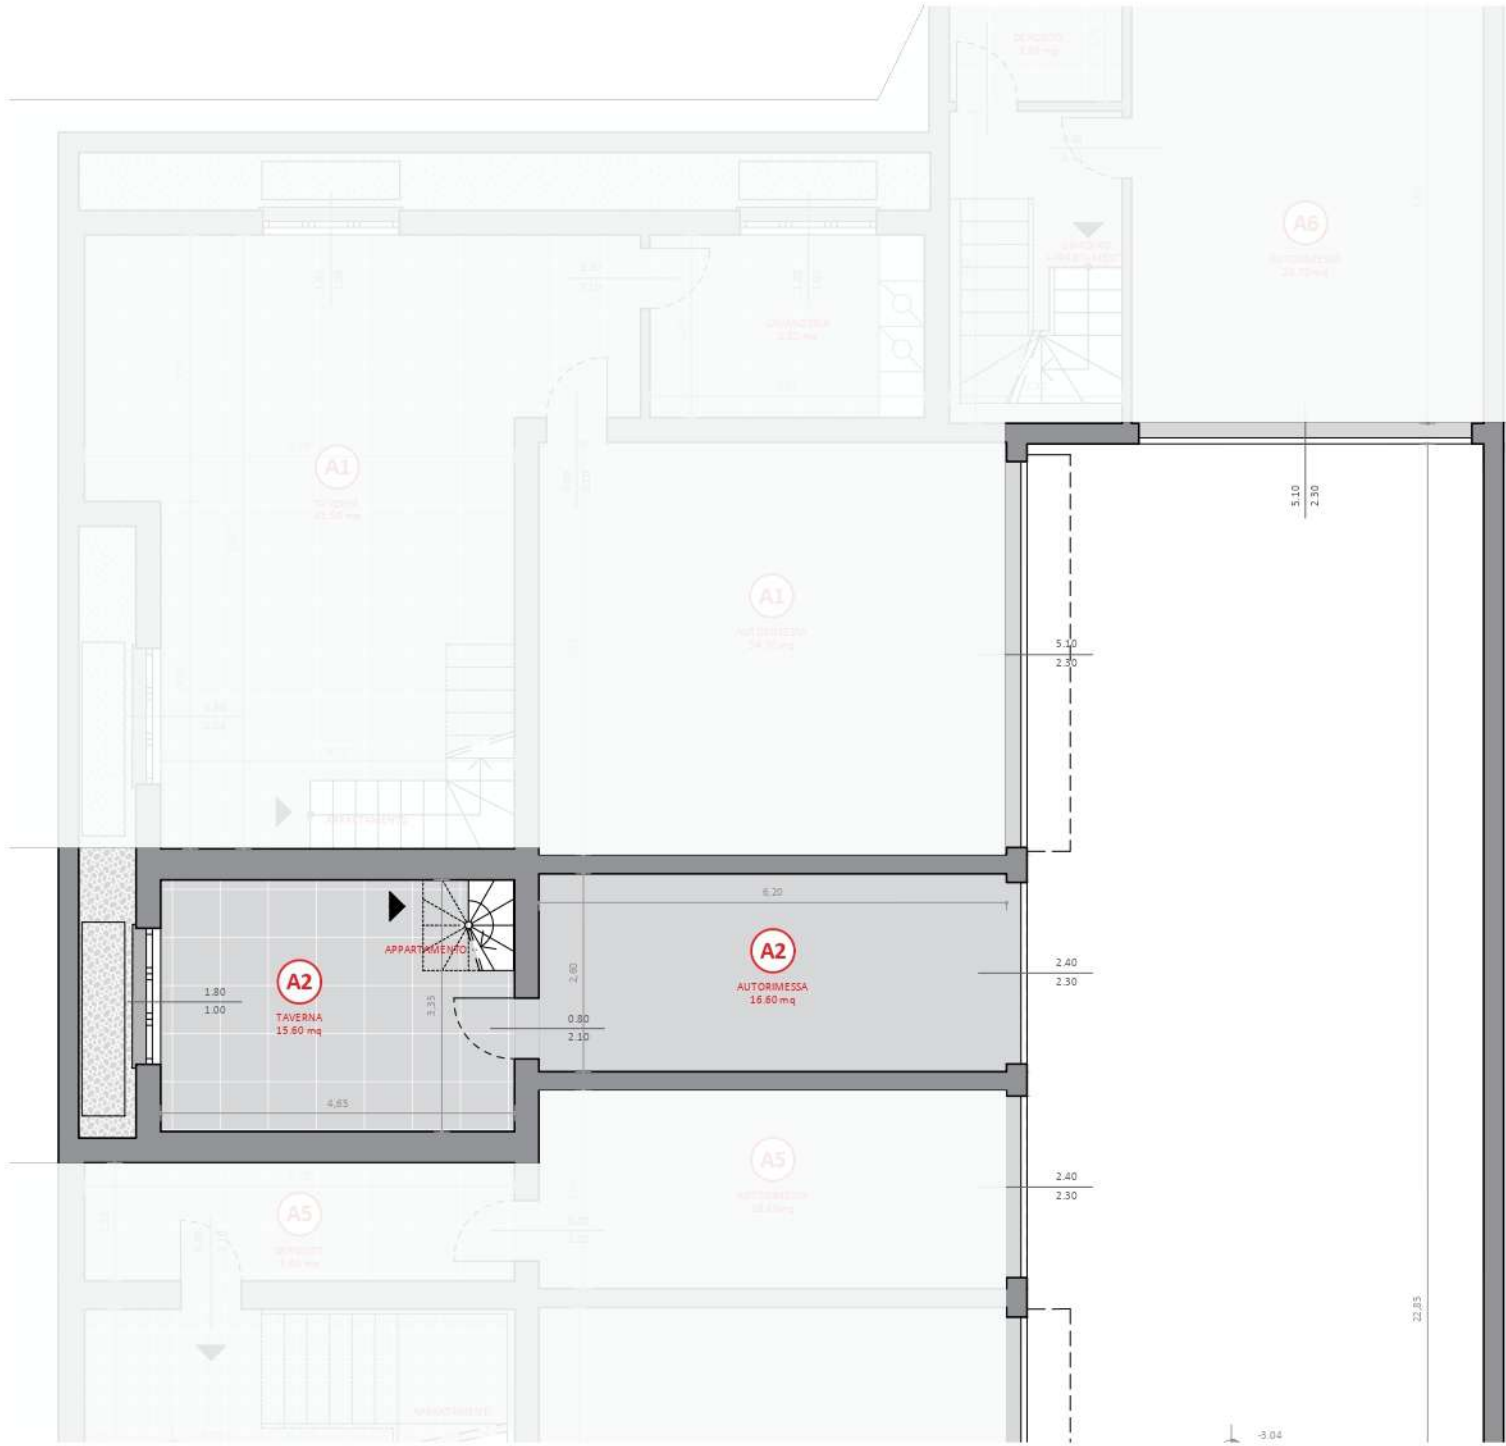

L'Arca
IMMOBILIARE

studioCARRARA
ARCHITETTURAINGEGNERIA

Dream builders

-3.04