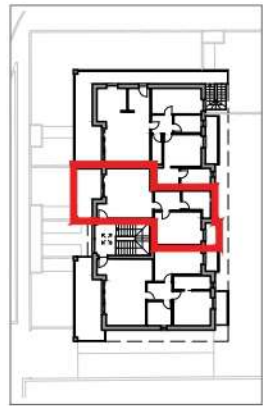

studioCARRARA
ARCHITETTURAINGEGNERIA

Dream builders

VUOTO SU
PIANO INFERIORE

VUOTO SU
PIANO INFERIORE

TERRAZZO
13.90 mq

ZONA GIORNO
27.20 mq

DISIMPEGNO
5.85 mq

BAGNO 1
7.00 mq