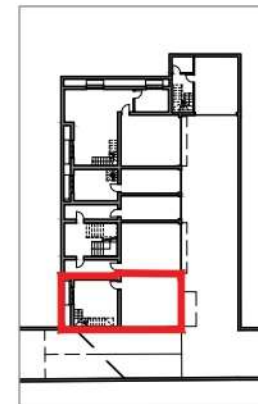

L'Arca
IMMOBILIARE

studioCARRARA
ARCHITETTURAINGEGNERIA

Dream builders