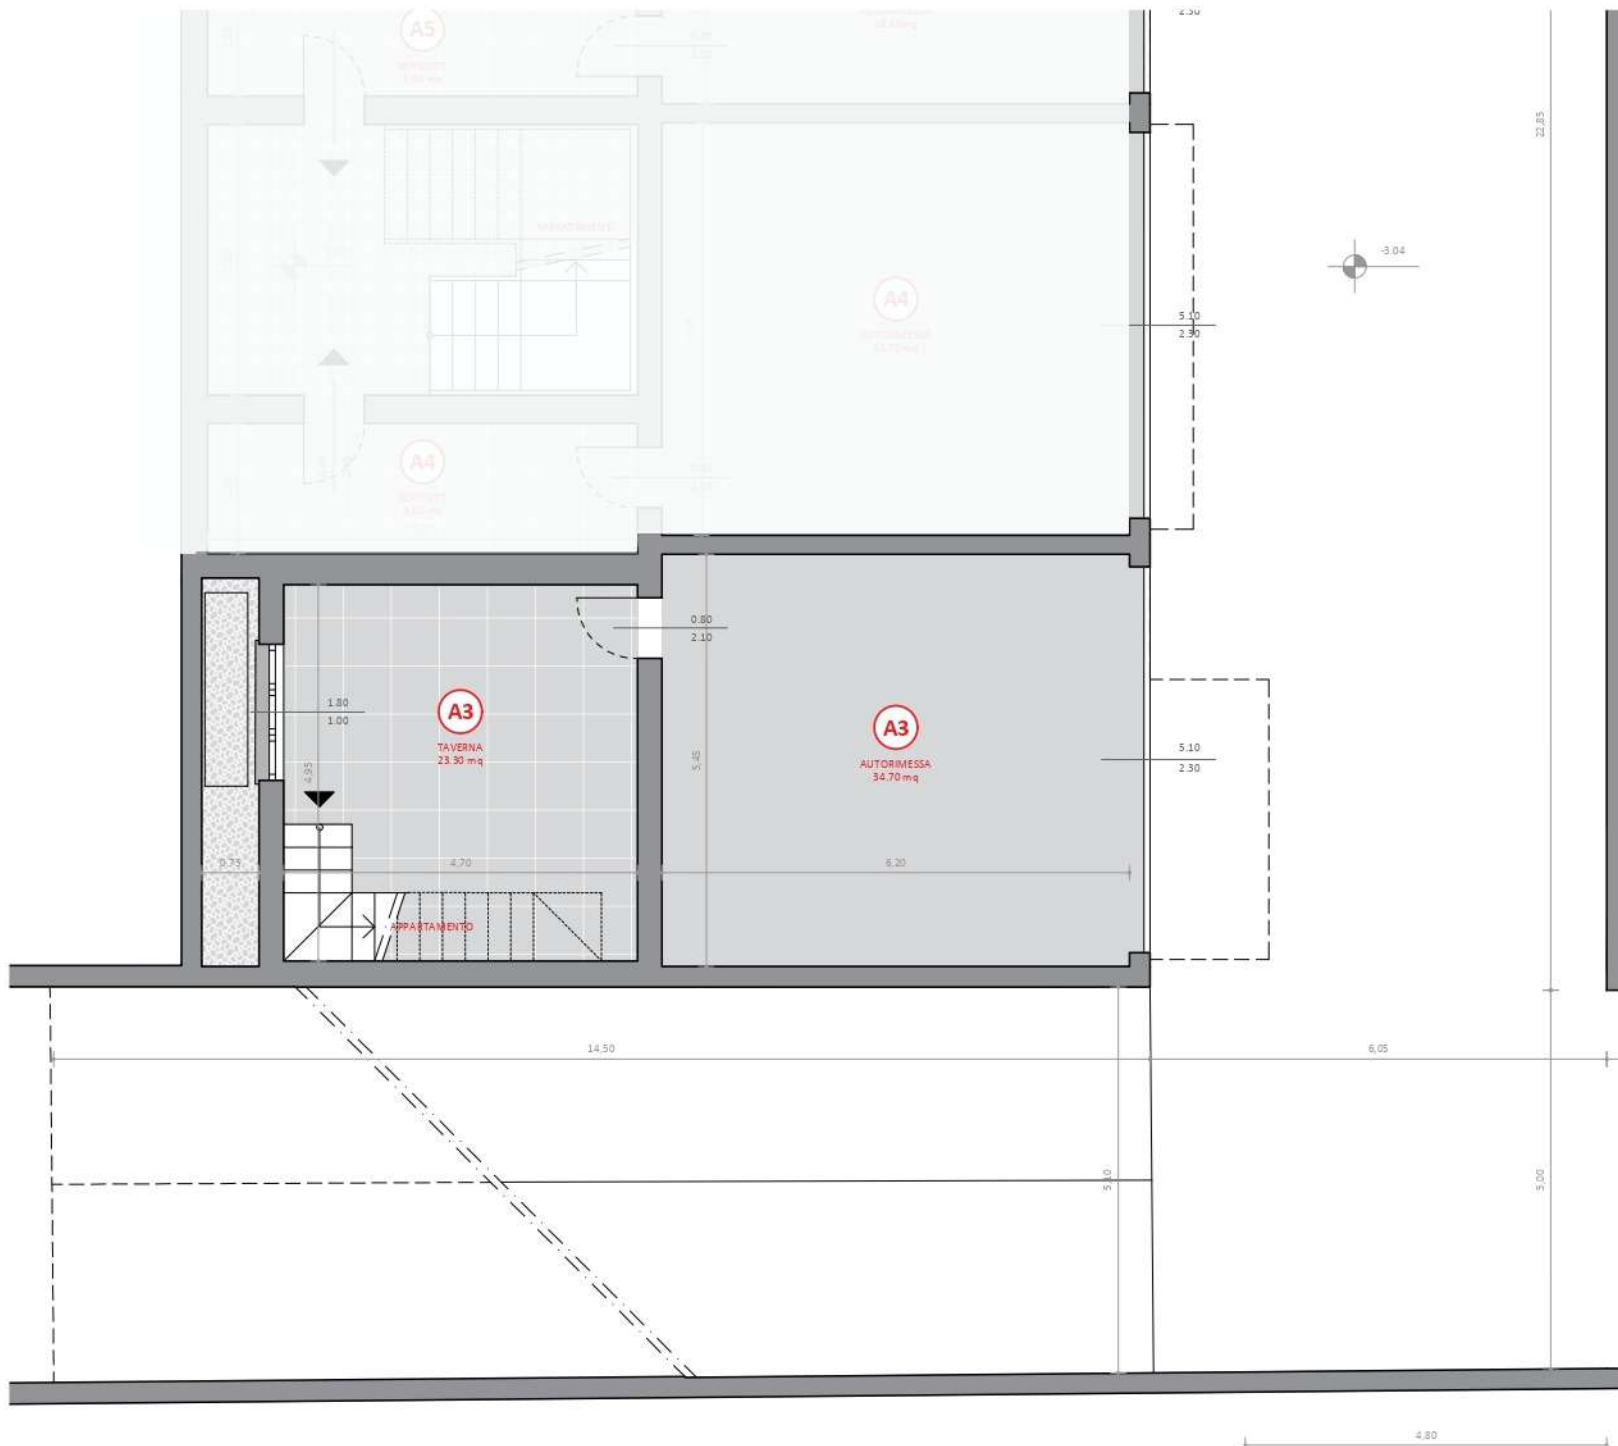

L'Arca
IMMOBILIARE

studioCARRARA
ARCHITETTURAINGEGNERIA

Dream builders