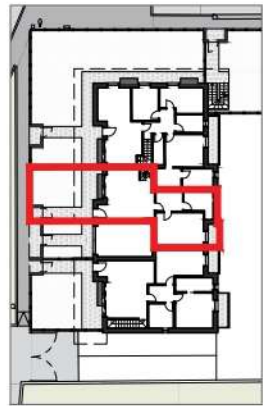

VUOTO SU
PIANO INFERIORE

L'Arca
IMMOBILIARE

studioCARRARA
ARCHITETTURAINGEGNERIA

Dream builders