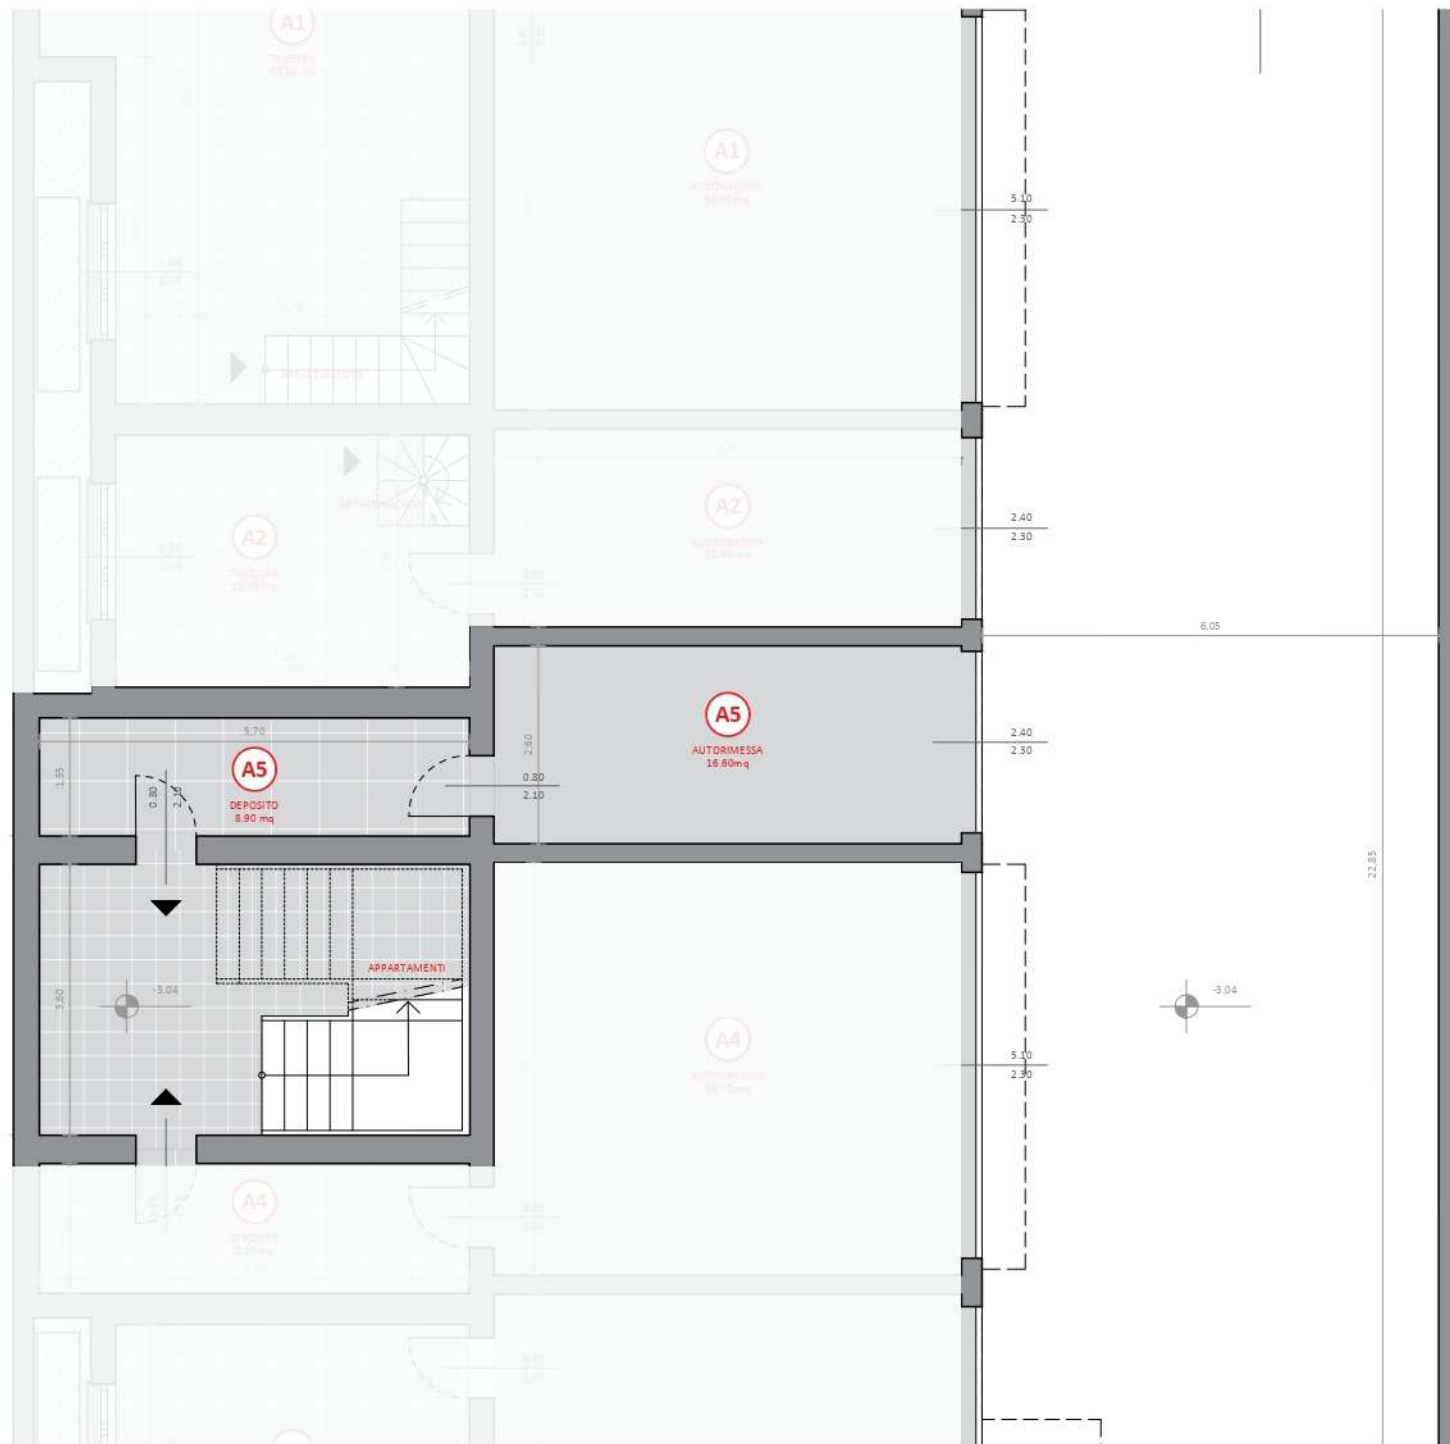

L'Arca
IMMOBILIARE

studioCARRARA
ARCHITETTURAINGEGNERIA

Dream builders