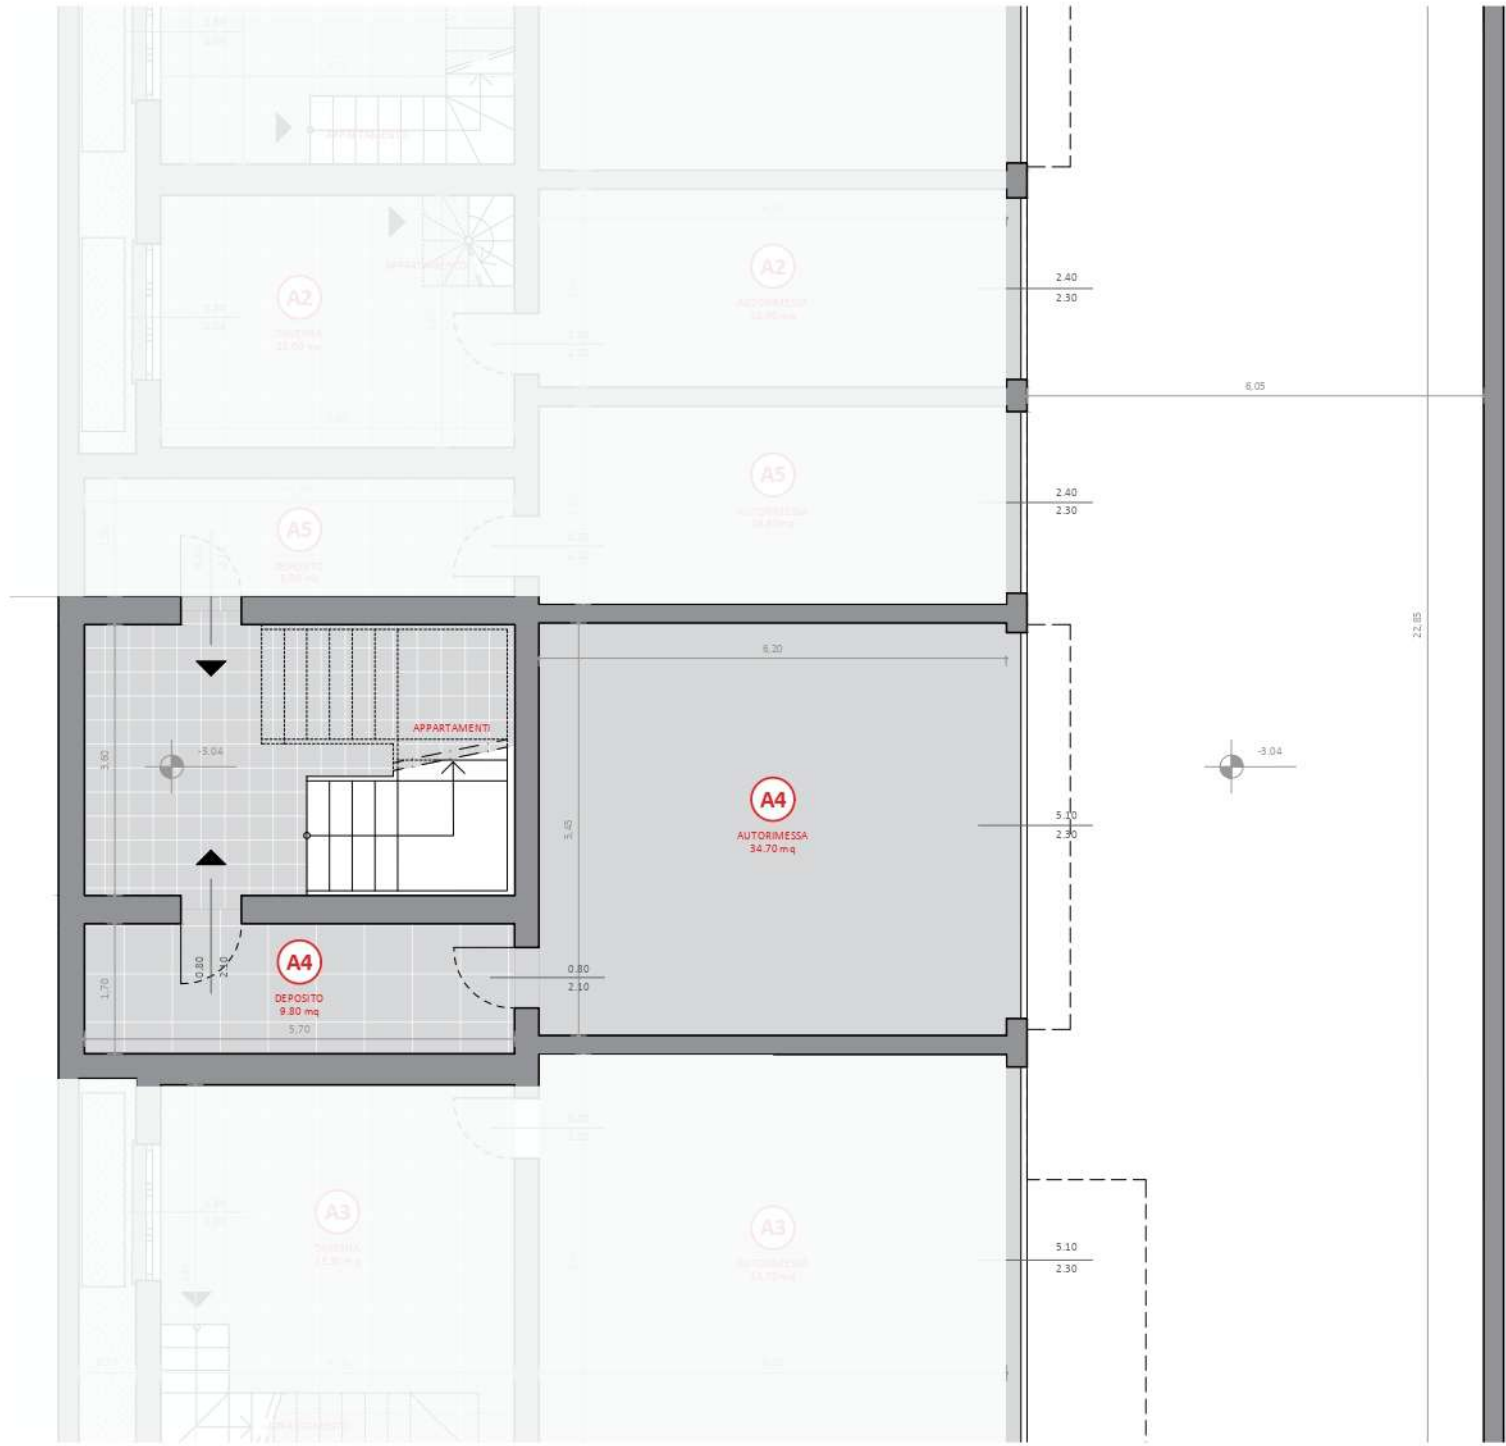

L'Arca
IMMOBILIARE

studioCARRARA
ARCHITETTURAINGEGNERIA

Dream builders