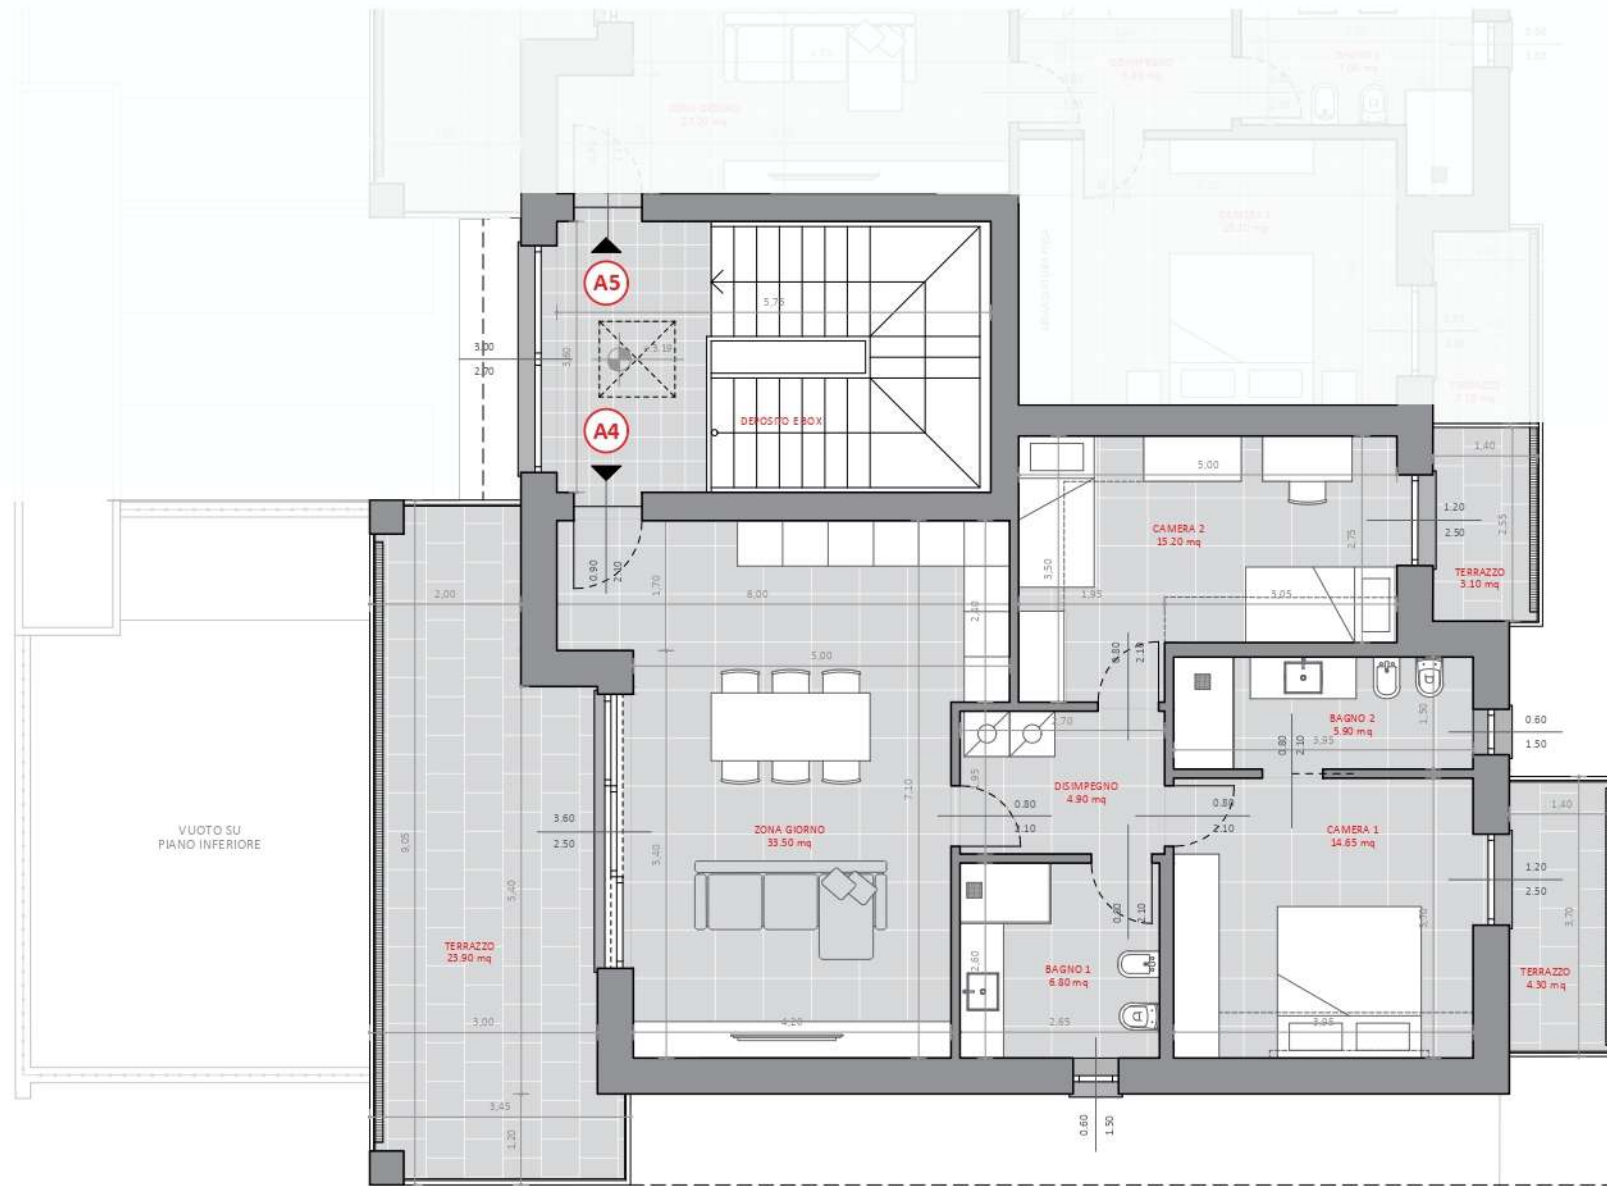

L'Arca
IMMOBILIARE

studioCARRARA
ARCHITETTURAINGEGNERIA

Dream builders