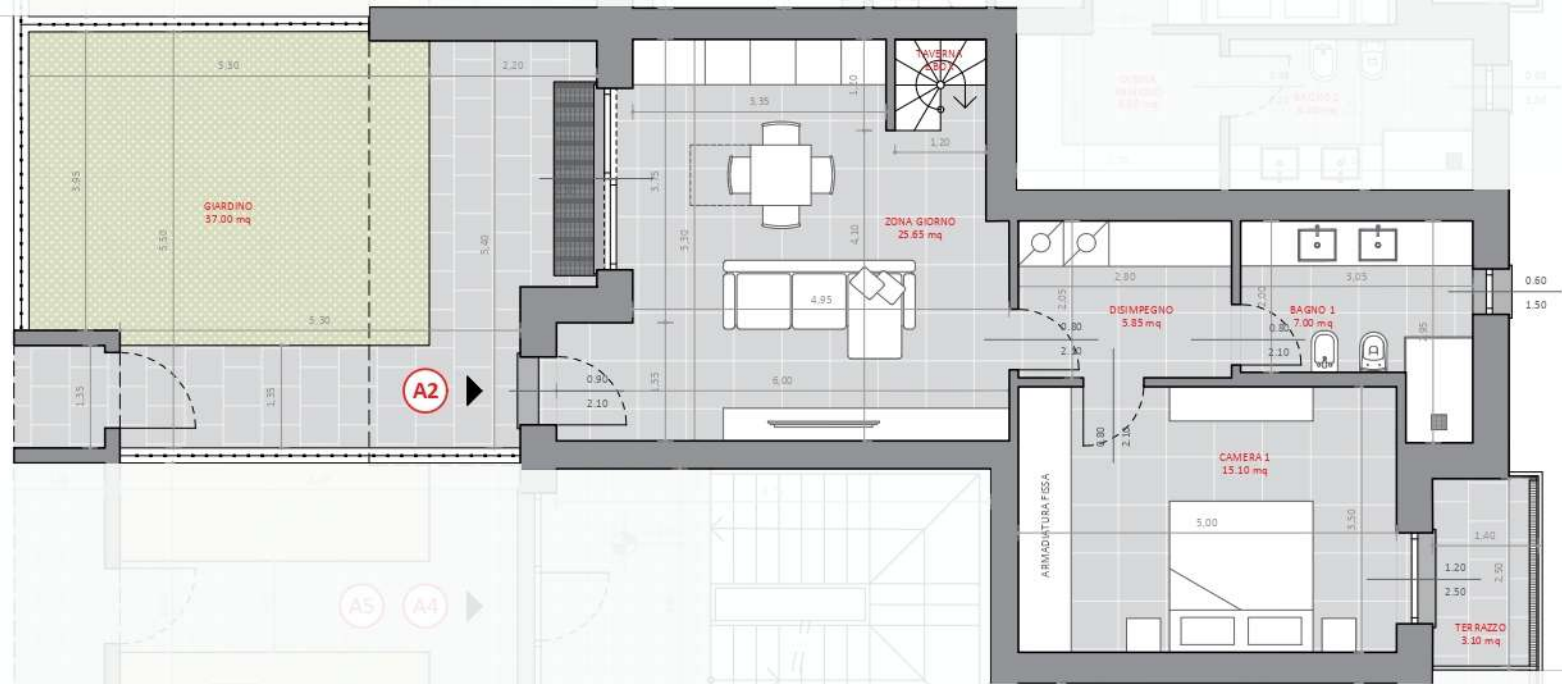

VUOTO SU
PIANO INFERIORE

L'Arca
IMMOBILIARE

studioCARRARA
ARCHITETTURAINGEGNERIA

Dream builders