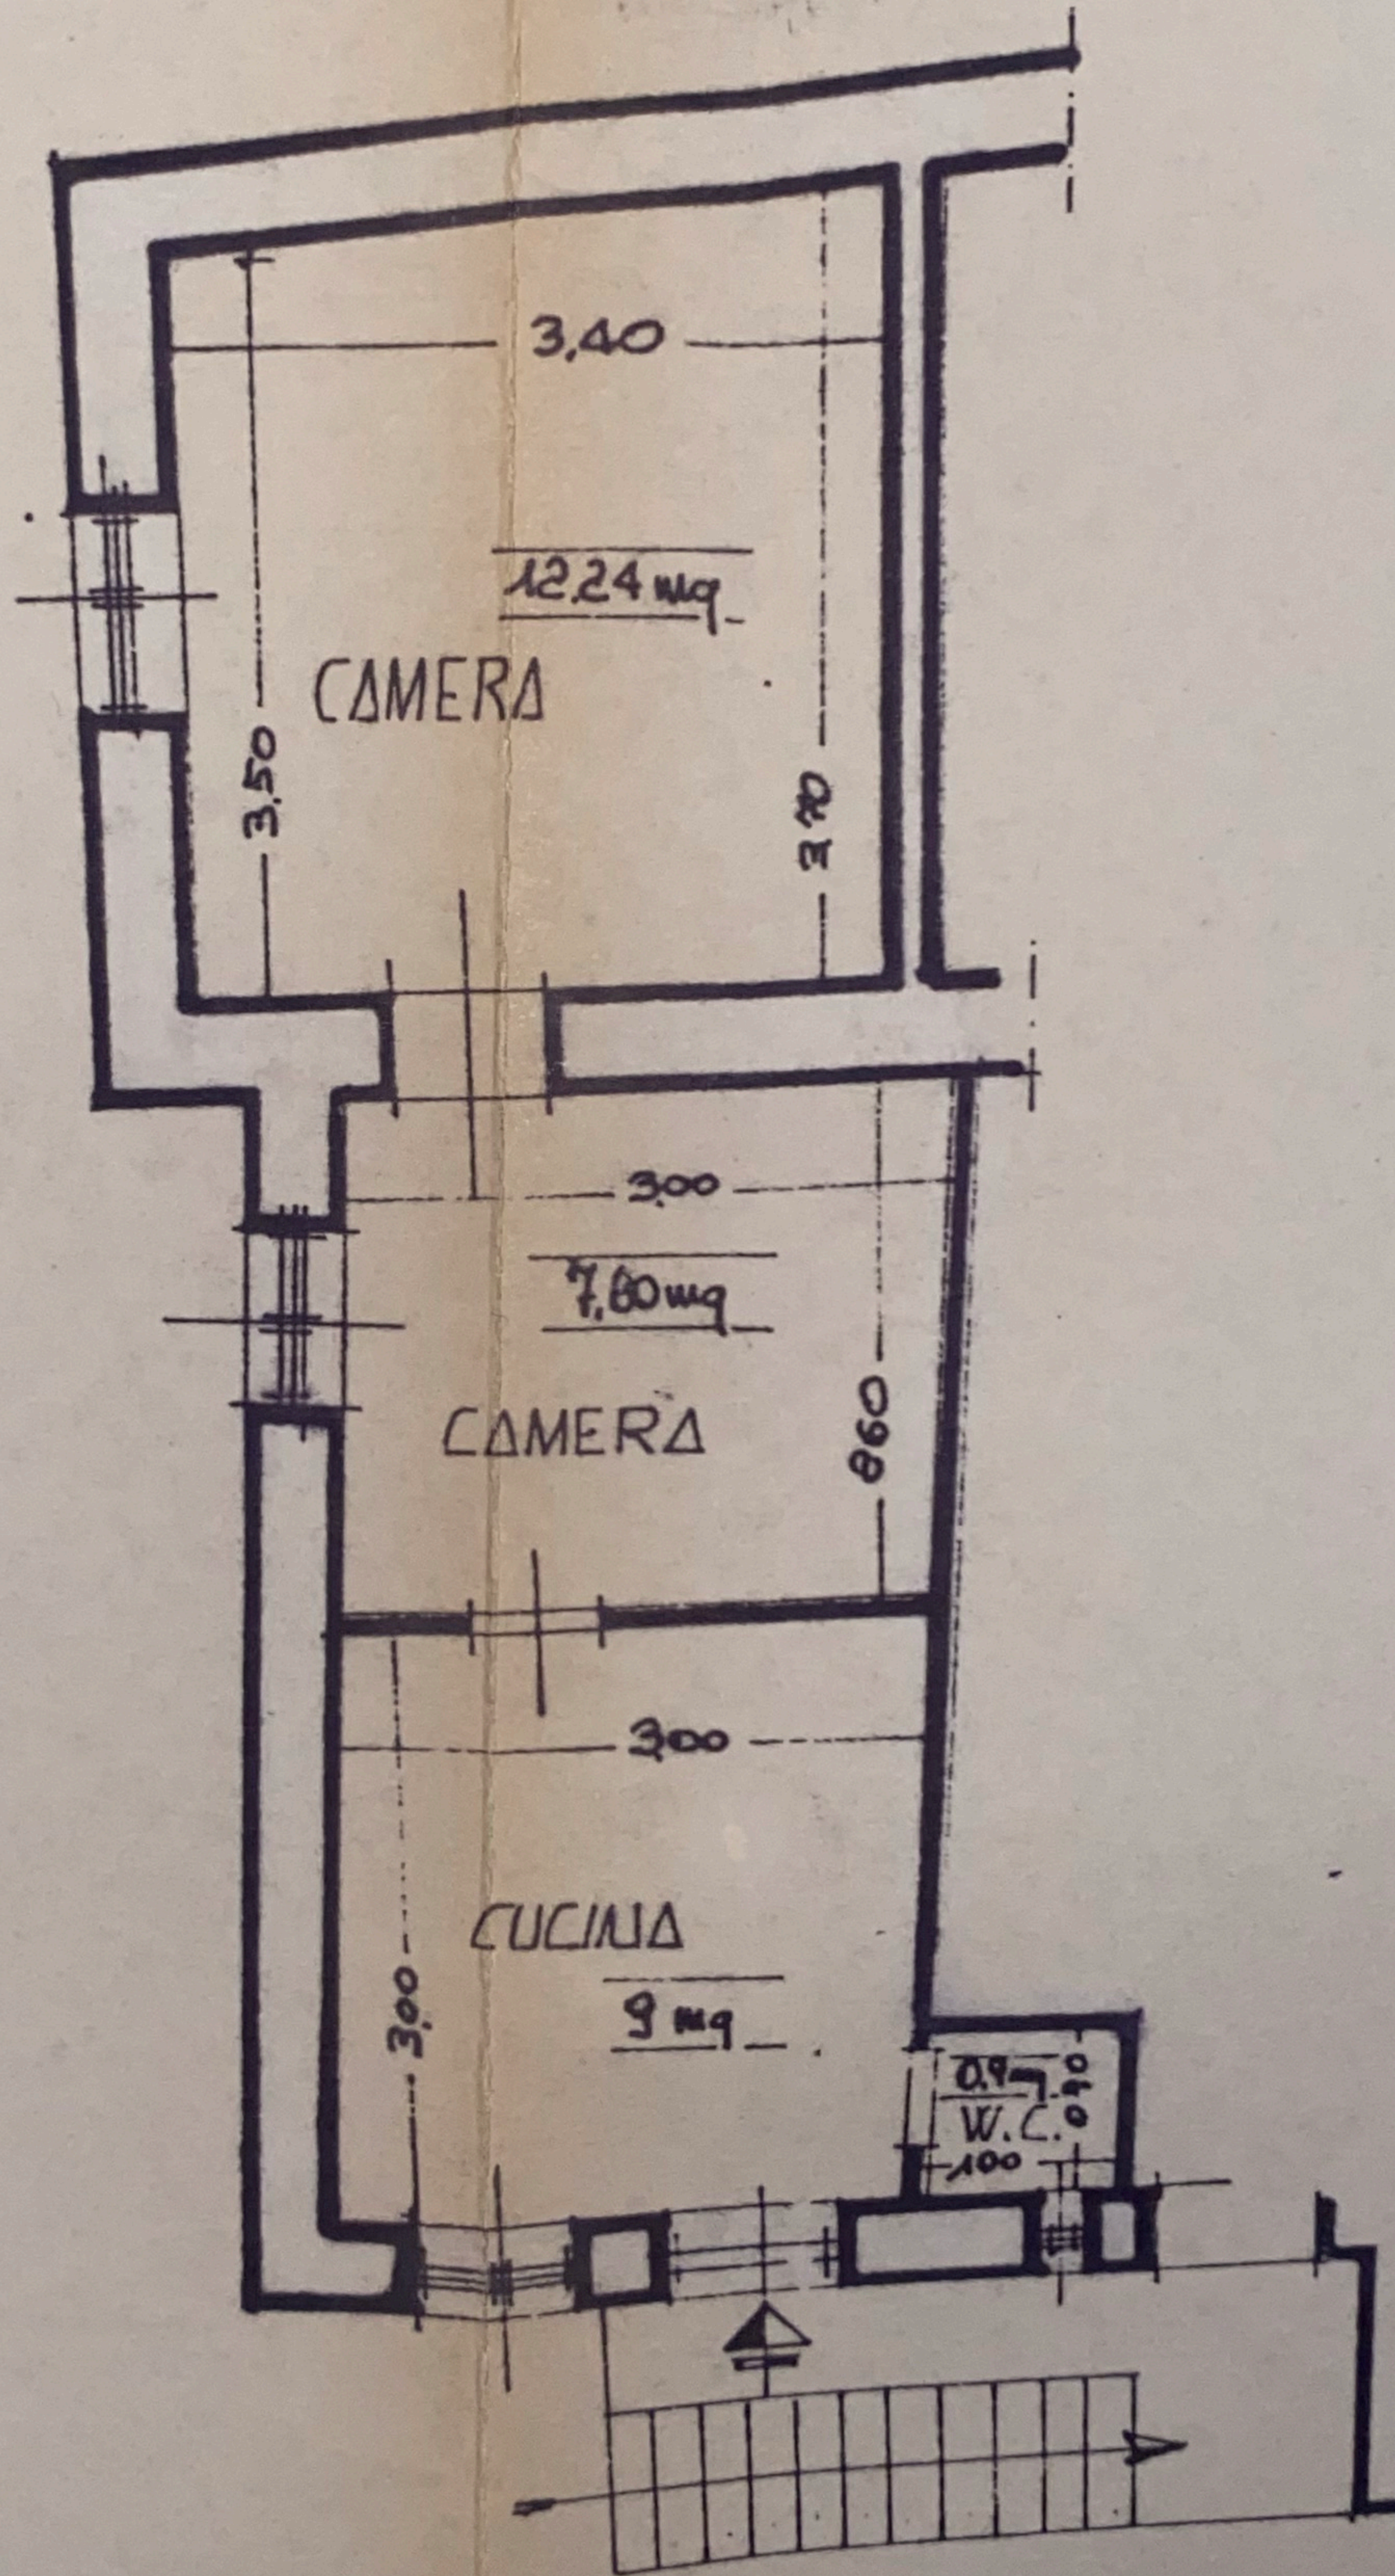

APPARTAMENTO 1

TOTALE S.U. 29.94 mq.

PROSPETTO Via F.S.Rinaldi

scala 1:100