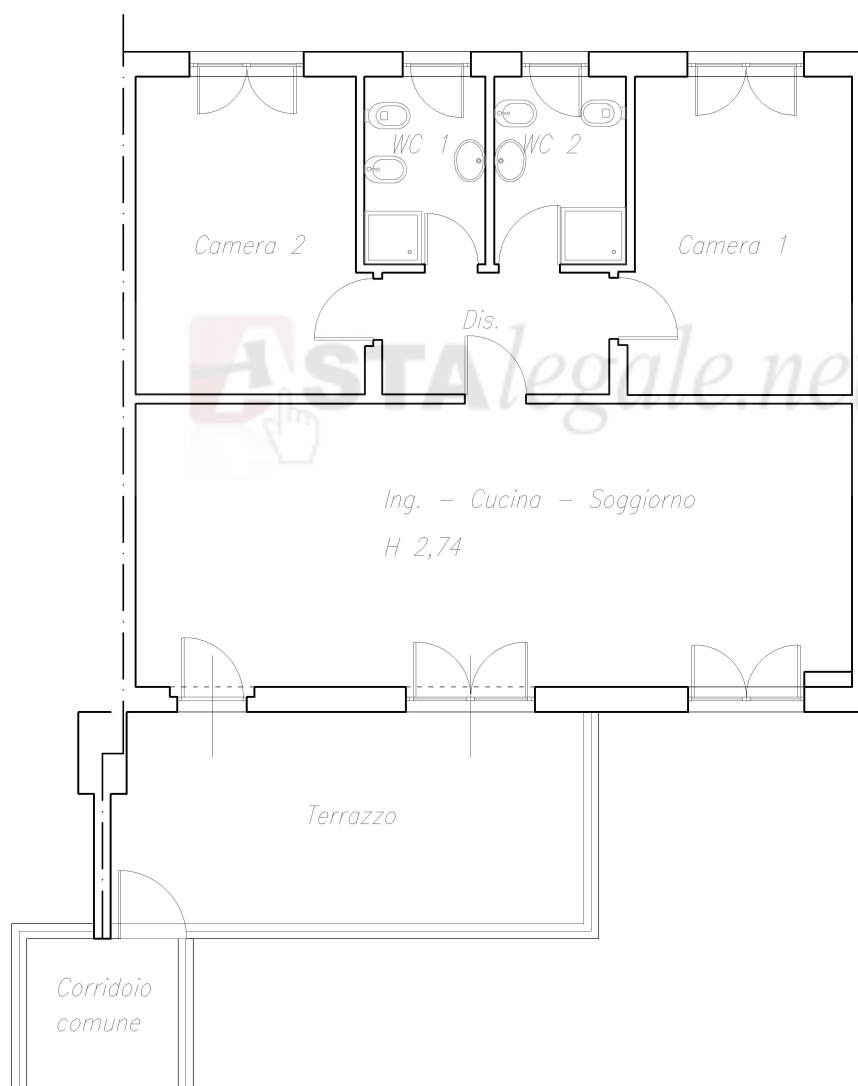

Stato Rilevato