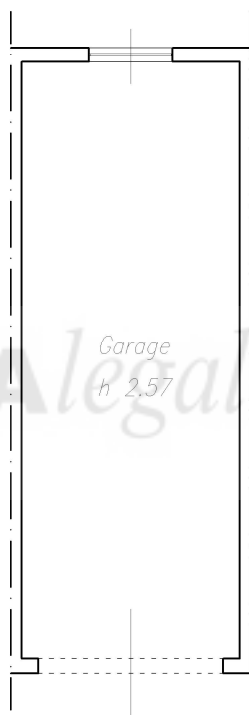

Piano 1° Sottostrada

scala 1: 100

Stato Rilevato

Garage
h 2.57