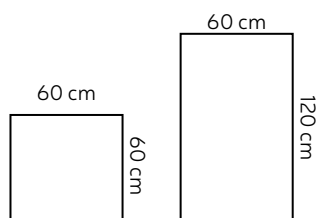

Rivestimento

EFFETTO MARMO
STATUARIO
Finitura satinata / gres

Dimensioni:
60 cm x 60 cm
60 cm x 120 cm

Rivestimento:
Pareti e pavimento (bagno)

COLORE DEI GIUNTI

Mapei 00
White