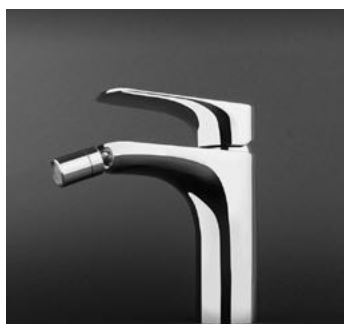

**Spessore:**

30 mm

**Materiale:**

Finitura opaca effetto pietra. Colore bianco opaco.

---

# Rubinetteria

Artis  
Oggetto

Finitura:  
Cromo

Rubinetteria Bidet

Soffione doccia tondo

Doccetta

Rubinetteria Lavabo

Rubinetteria doccia