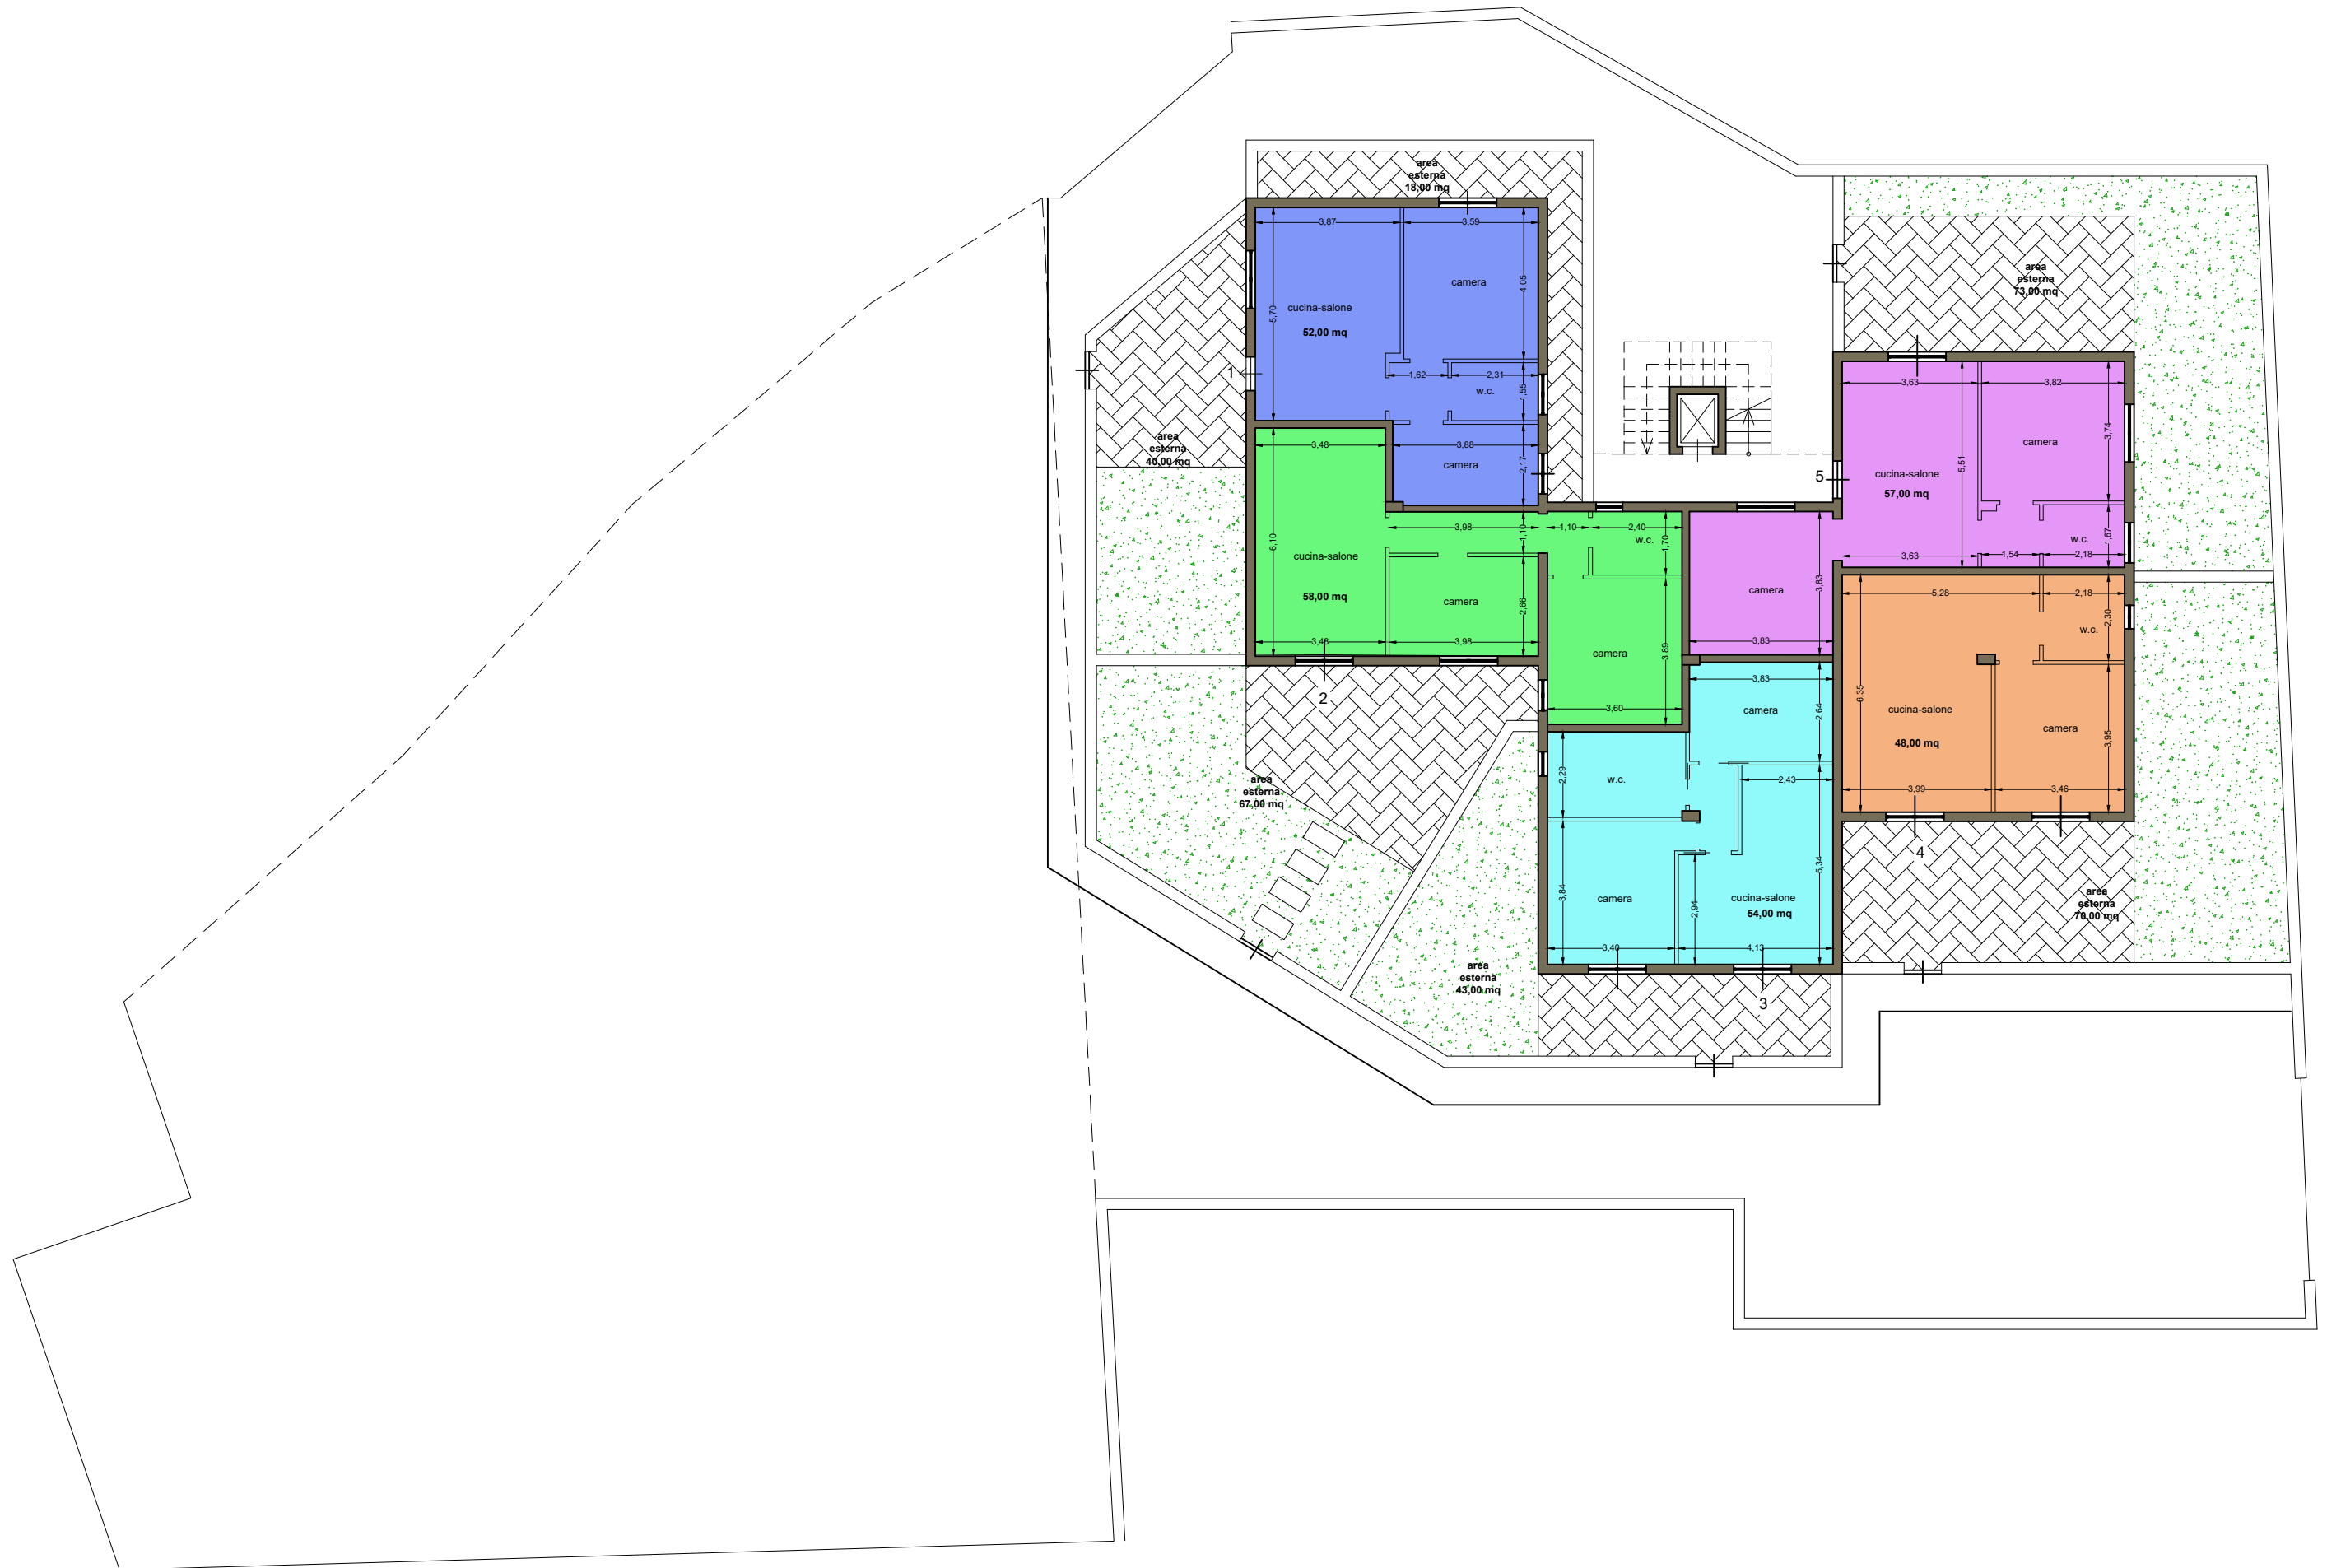

PIANTA PIANO TERRA rapp. 1:100

area
esterna
18,00 mq

cucina-salone
52,00 mq

camera

w.c.

area
esterna
40,00 mq

cucina-salone
58,00 mq

camera

camera

camera

area
esterna
73,00 mq

cucina-salone
57,00 mq

camera

w.c.

area
esterna
67,00 mq

cucina-salone
48,00 mq

camera

camera

w.c.

cucina-salone
54,00 mq

camera

area
esterna
70,00 mq

area
esterna
43,00 mq