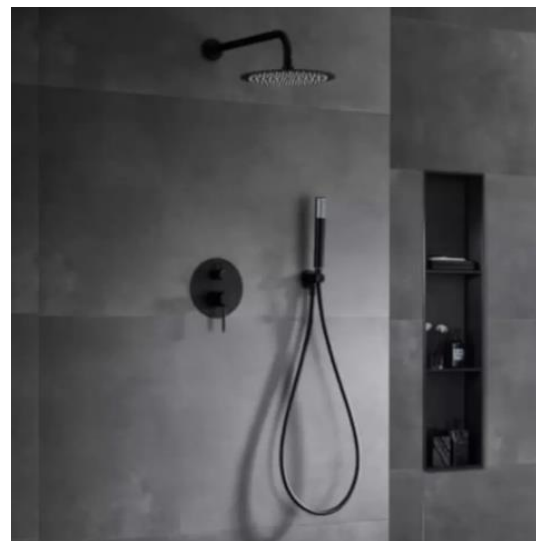

Sanitari

Sanitari filomuro ceramica Serie Volga vaso + bidet + sedile SoftClose

Materiale sanitari: ceramica

Colore: bianco lucido

Materiale sedile copri wc Soft Close: termoindurente Dimensioni wc: 36,5 x 56 x 41h cm

Materiale Profilo: Alluminio nero

Chiusura: magnetica

APPARTAMENTO B

Nicchia doccia 130 cm scorrevole in vetro trasparente anticalcare profilo cromo 195h - Moritz

Larghezza Da – A: 118-122 cm,

Dimensione d'ingresso: 47 cm Altezza: 195 cm

Materiale Anta: trasparente 6 mm (temperato)

Materiale Profilo: Alluminio cromato

Chiusura: magnetica

Rubinetteria

**Set miscelatore lavabo e bidet cromo – Ran
doccetta e miscelatore con deviatore**

Gruppo doccia

Composizione doccia Jacuzzi - Rubinetteria Gun con braccio soffione

Rubinetteria

Set miscelatore lavabo e bidet nero – Ran

Gruppo doccia

Set incasso doccia con soffione a parete in acciaio inox e doccino nero opaco - Oasis