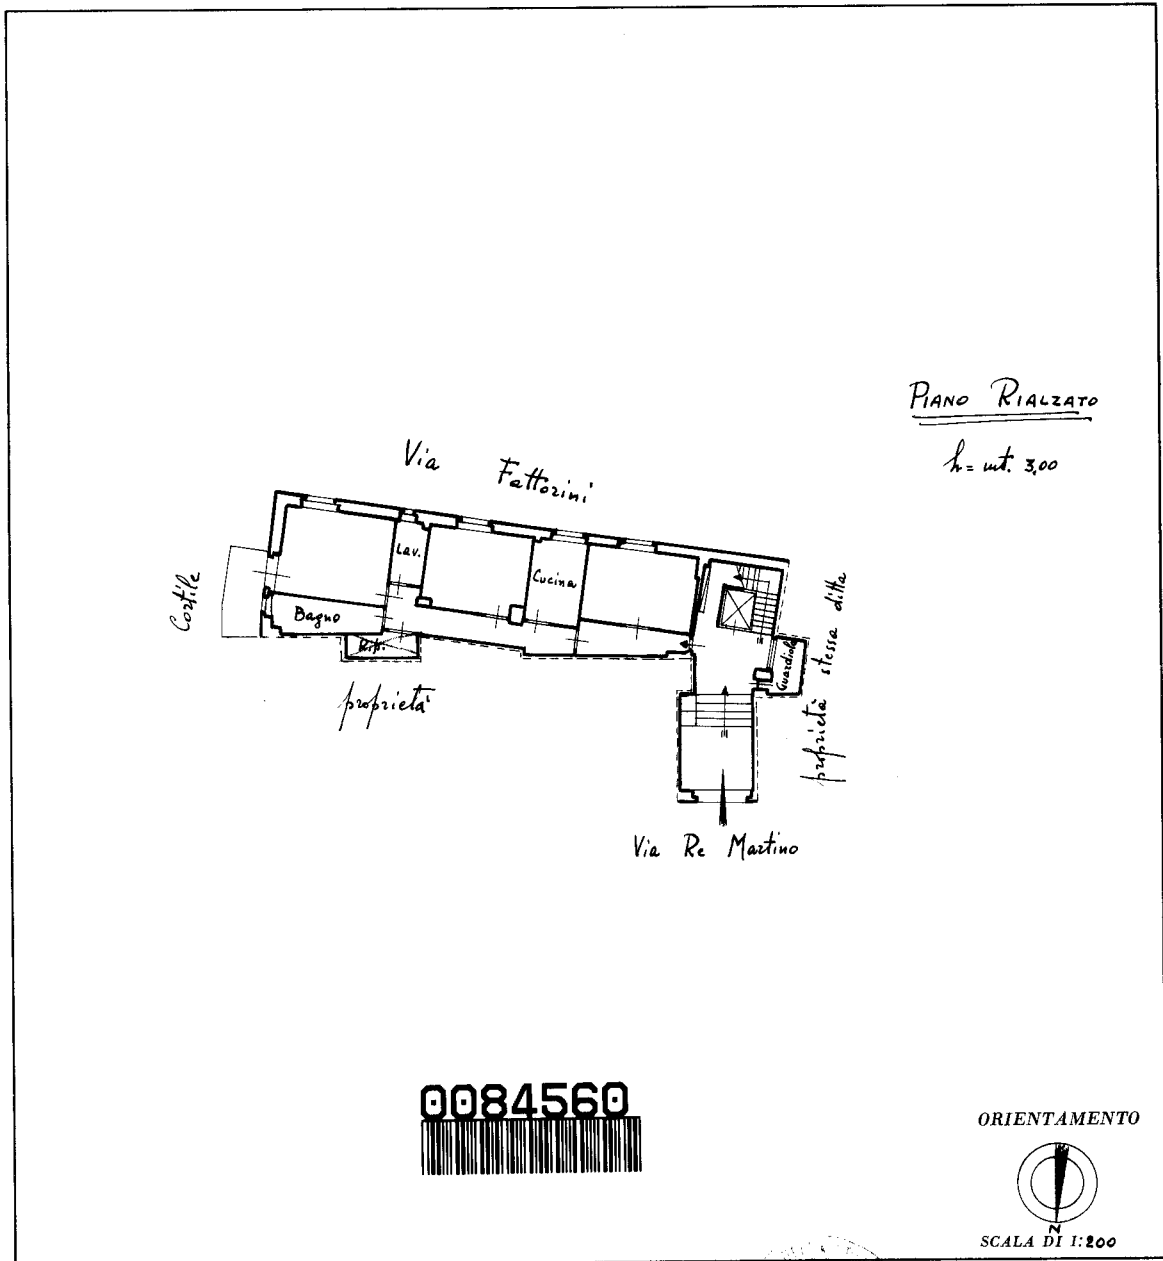

MODULARIO  
F. Cat. S. T. - 215

MINISTERO DELLE FINANZE

Mod. B (Nuovo Catasto Edilizio Urbano)

DIREZIONE GENERALE DEL CATASTO E DEI SERVIZI TECNICI ERARIALI

Lire  
20

# NUOVO CATASTO EDILIZIO URBANO

(R. DECRETO-LEGGE 13 APRILE 1939, N. 652)

Planimetria dell'immobile situato nel Comune di Catania Via Re Martino n° 14  
Ditta MAUGERI Giuseppe nato a Catania il 24/2/1912  
Allegata alla dichiarazione presentata all'Ufficio Tecnico Erariale di Catania

Ultima planimetria in atti