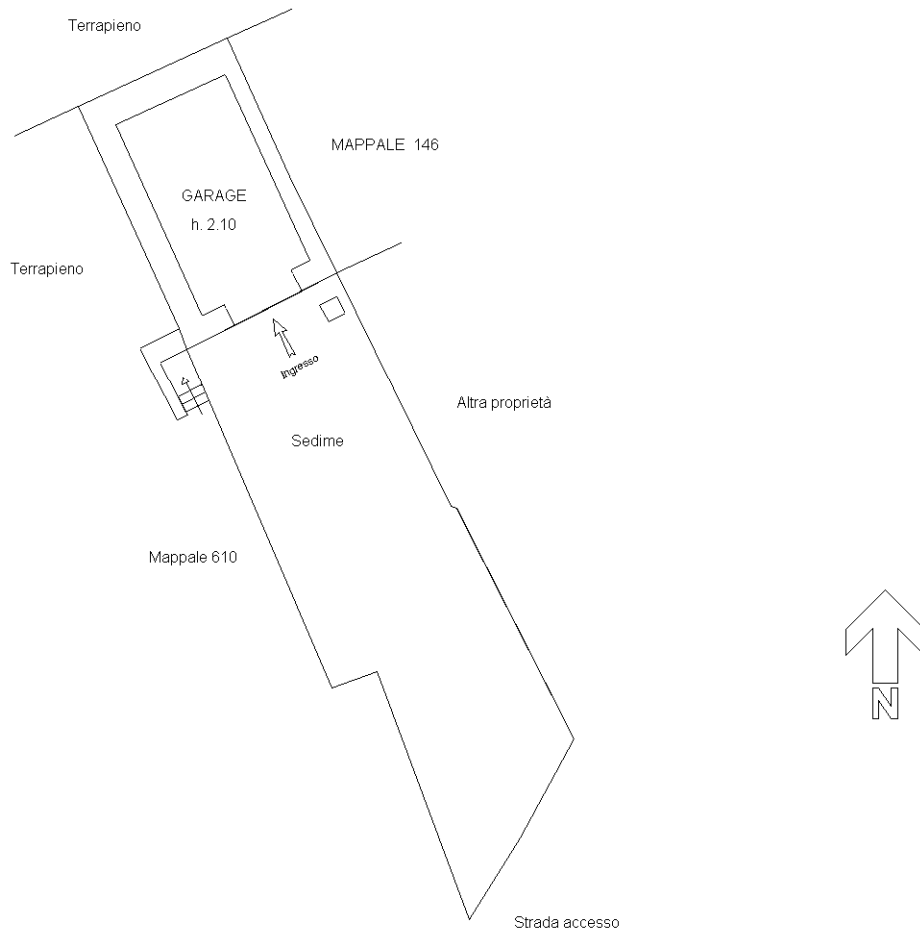

Identificativi Catastali:

Sezione:
 Foglio: 16
 Particella: 609
 Subalterno: 4

Compilata da:
 Tuis Andrea

Iscritto all'albo:
 Geometri

Prov. Alessandria

N. 02341

Scheda n. 1 Scala 1:200

Piano Terra

Piano Primo

Identificativi Catastali:
Sezione:
Foglio: 16
Particella: 609
Subalterno: 5

Compilata da:
Tuis Andrea
Iscritto all'albo:
Geometri
Prov. Alessandria N. 02341

Scheda n. 1 Scala 1:200

Piano Primo Sotto-strada

Identificativi Catastali:

Sezione:
Foglio: 16
Particella: 610
Subalterno: 3

Compilata da:
Tuis Andrea

Iscritto all'albo:
Geometri

Prov. Alessandria

N. 02341

Scheda n. 1

Scala 1:200

Piano Seminterrato

Piano Terra