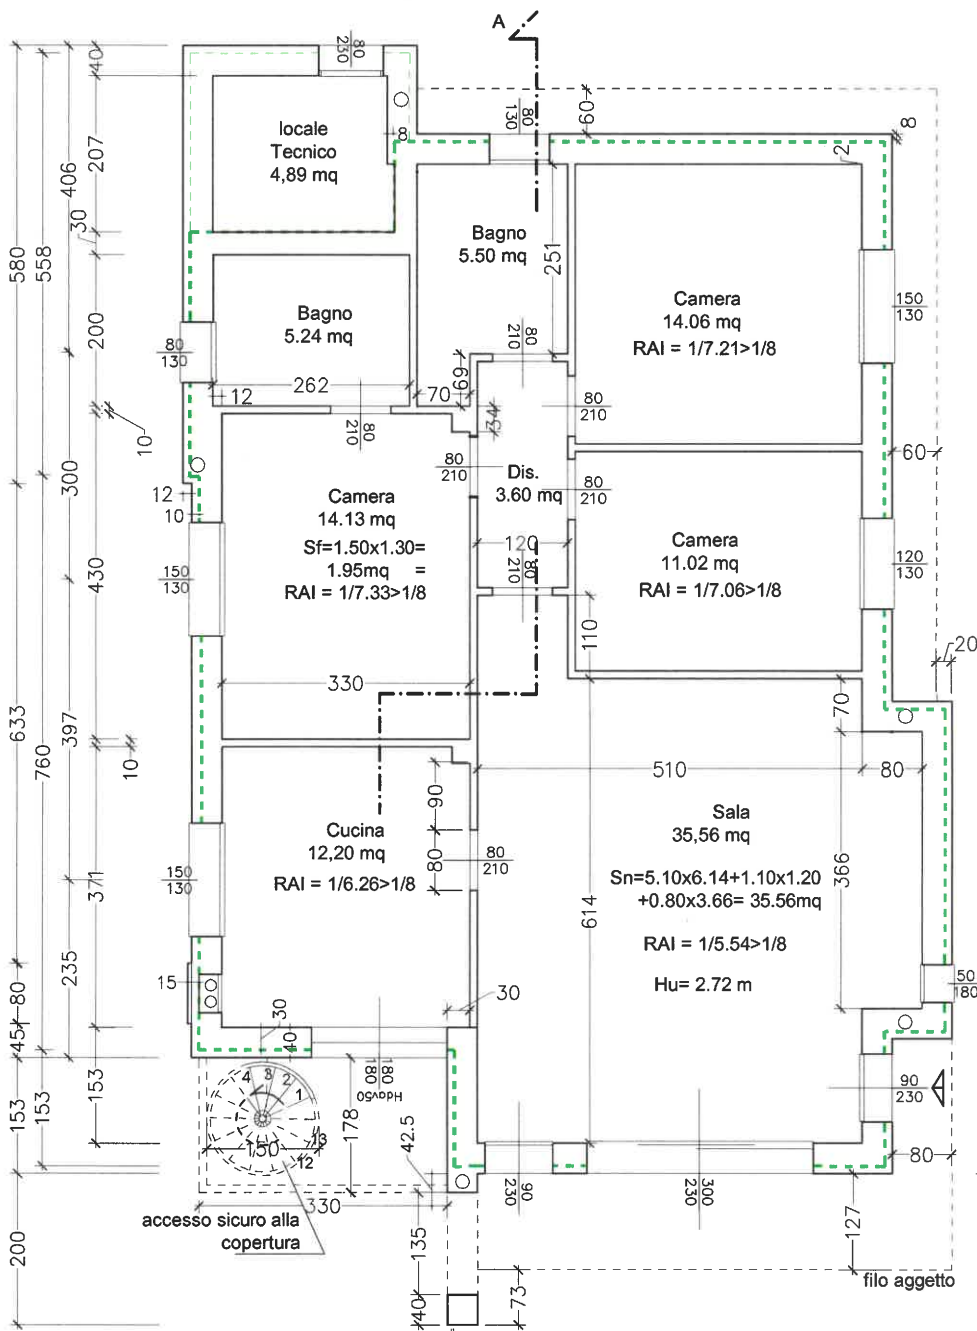

Pianta Piano Terra

filo cappotto
 filo spess.cm.30
 assi finestre
 interno vani

interno vani
 asse finestre
 filo spess.cm.30
 filo cappotto

filo cappotto
 filo spess.cm.30
 asse finestre
 interno vani

interno vani
 asse finestre
 filo spess.cm.30
 filo cappotto