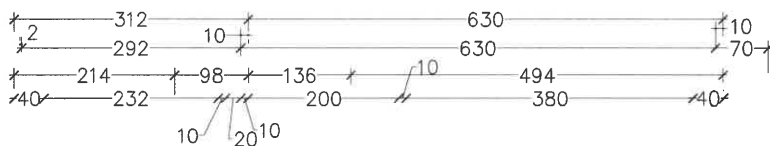

Pianta Piano Terra

filo cappotto
 filo spess.cm.30
 assi finestre
 interno vani

interno vani
 asse finestre
 filo spess.cm.30
 filo cappotto

filo cappotto
 filo spess.cm.30
 asse finestre
 interno vani

interno vani
 asse finestre
 filo spess.cm.30
 filo cappotto