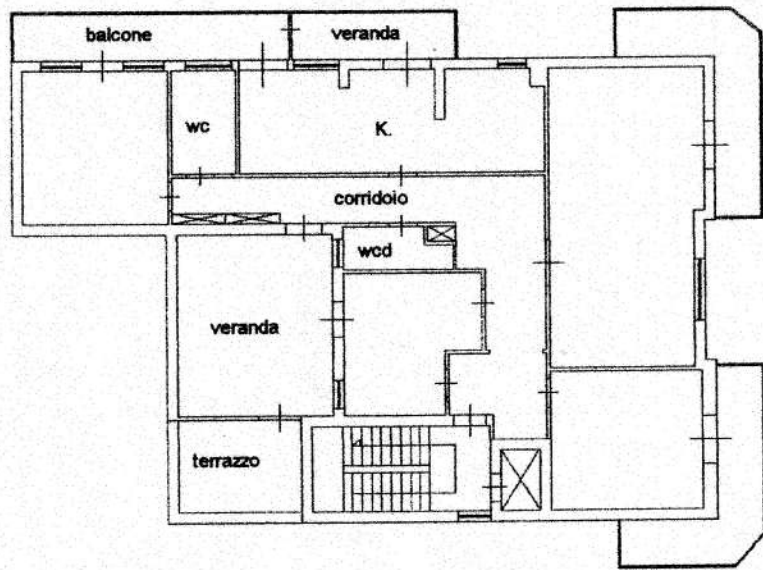

PIANTA PIANO PRIMO

H= 3.00

Scala A

Via Praga

ORIENTAMENTO

10 metri
CANTIERE DI DATI EDIZIONE 1991/11/11
CANTIERE DI DATI EDIZIONE 1991/11/11
CANTIERE DI DATI EDIZIONE 1991/11/11