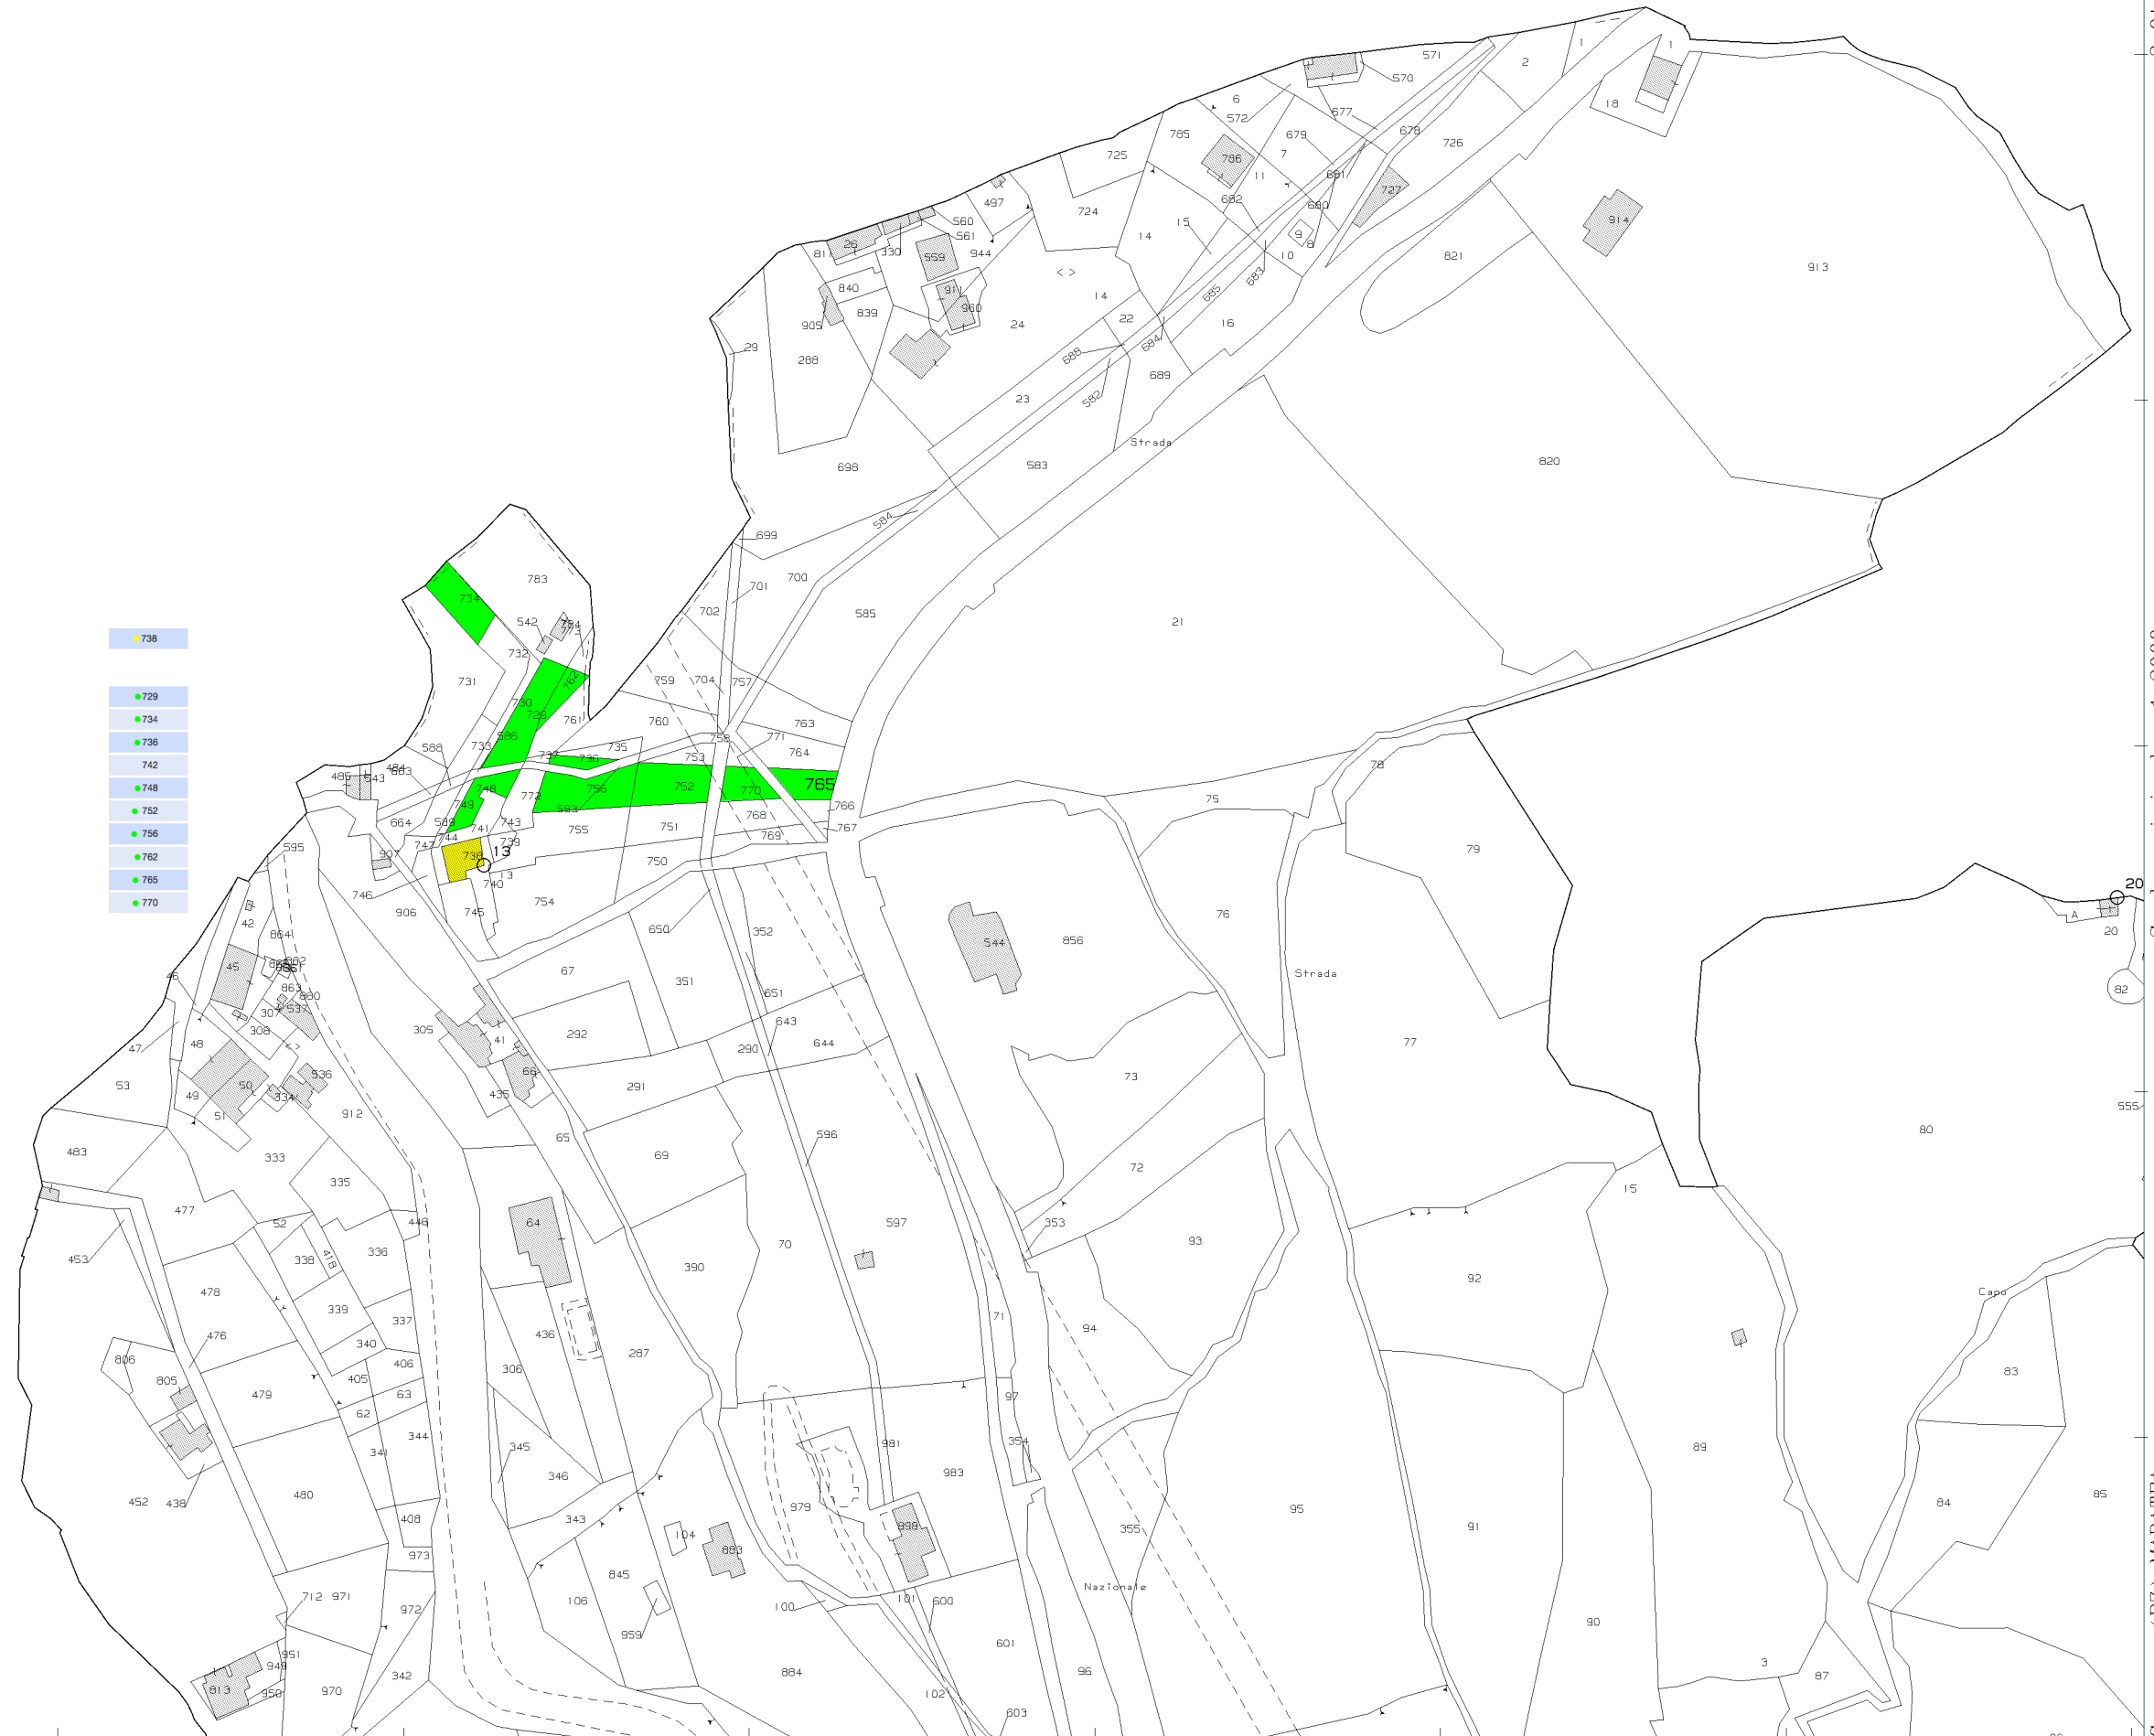

N=-24900

E=-40300

2-Ott-2024 9:52:2

Protocollo pratica T53009/2024

Scala originale: 1:2000

Dimensione cornice: 776.000 x 552.000 metri

Comune: (PZ) MARATEA
Foglio: 33

1 Particella: 765