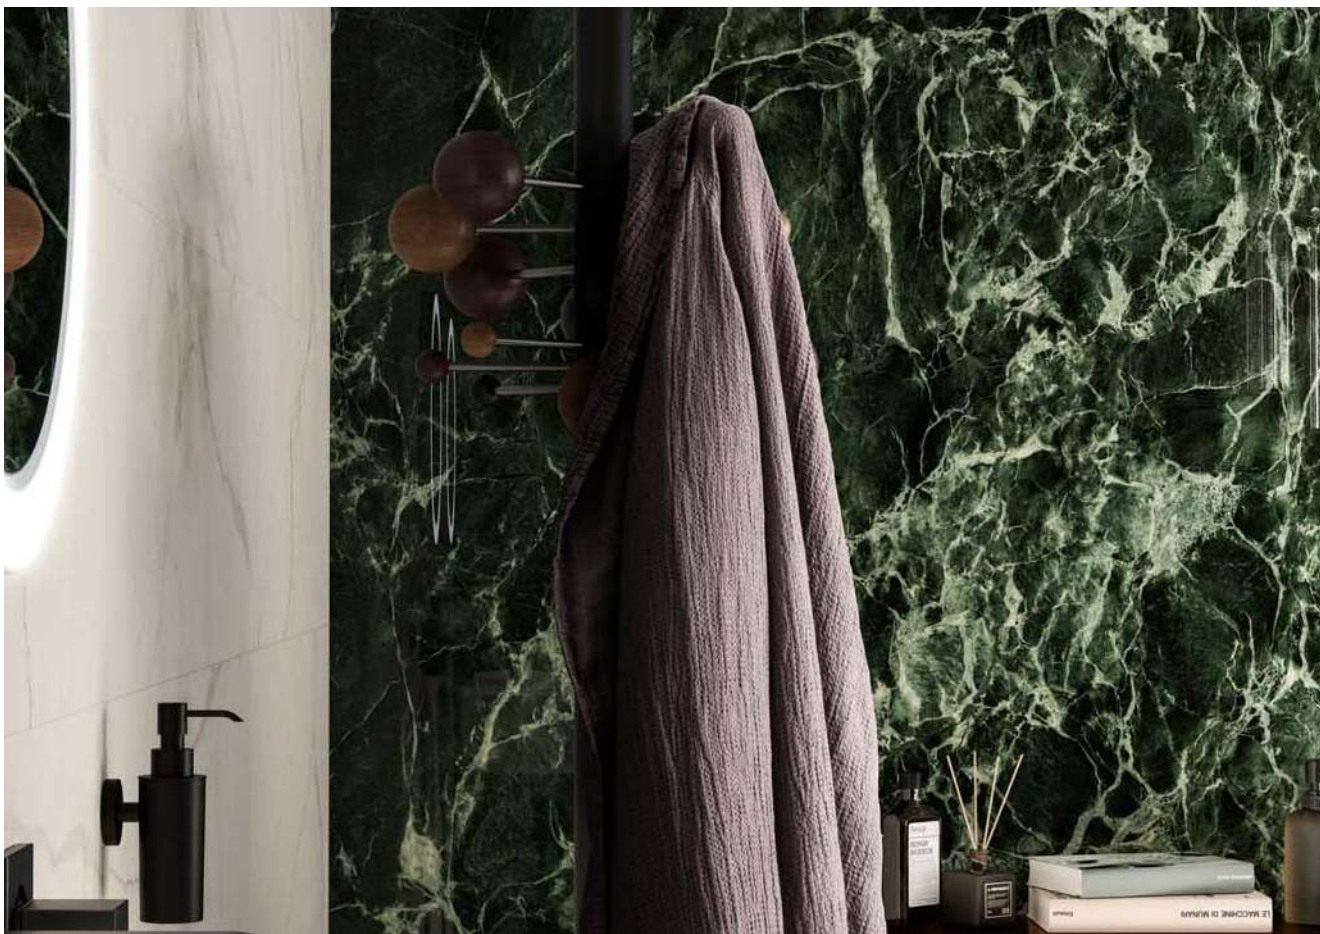

Formato pav.: 60 x 120 cm

Spessore: 0,6 cm

BAGNO SOTTOTETTO

FORNITORE: MARAZZI

SERIE: ALL MARBLE, GRANDE MARBLE

GRES PORCELLANATO EFFETTO MARMO

RIVESTIMENTI

Verde Aver