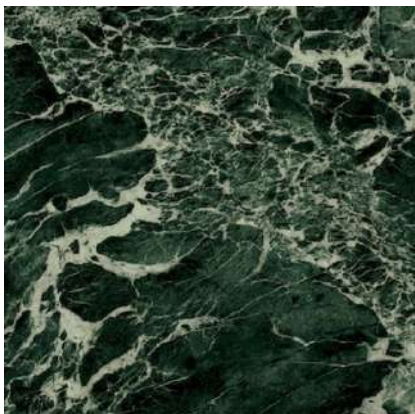

Formato pav.: 60 x 120 cm

Spessore: 0,6 cm

BAGNO SOTTOTETTO

FORNITORE: MARAZZI

SERIE: ALL MARBLE, GRANDE MARBLE

GRES PORCELLANATO EFFETTO MARMO

RIVESTIMENTI

Verde Aver