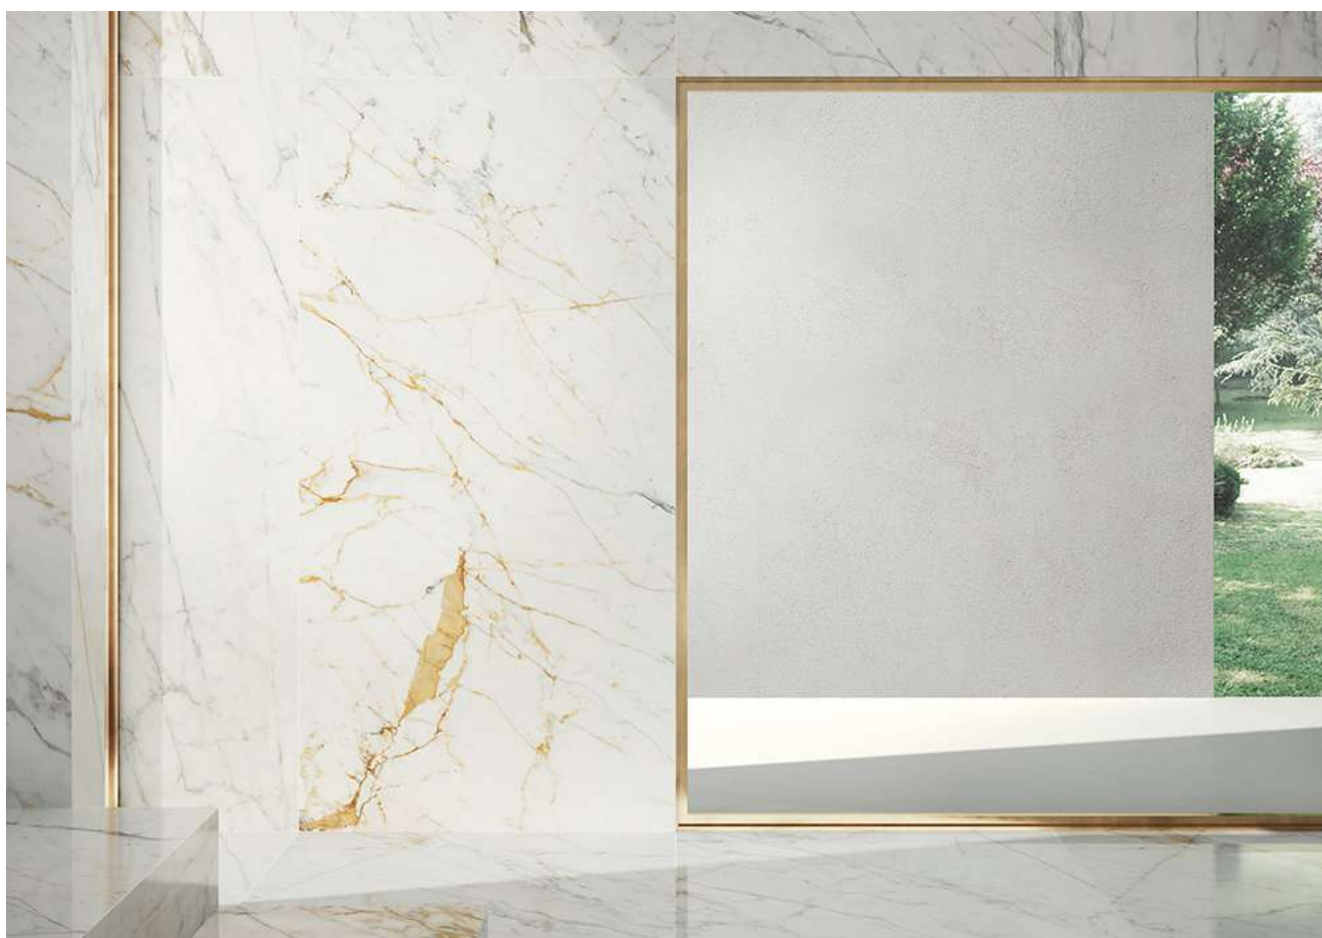

BAGNO SOTTOTETTO

FORNITORE: MARAZZI

SERIE: ALL MARBLE, GRANDE MARBLE

GRES PORCELLANATO EFFETTO MARMO

PAVIMENTI/RIVESTIMENTI

Golden white

Formato pav.: 60 x 120 cm

Spessore: 0,6 cm