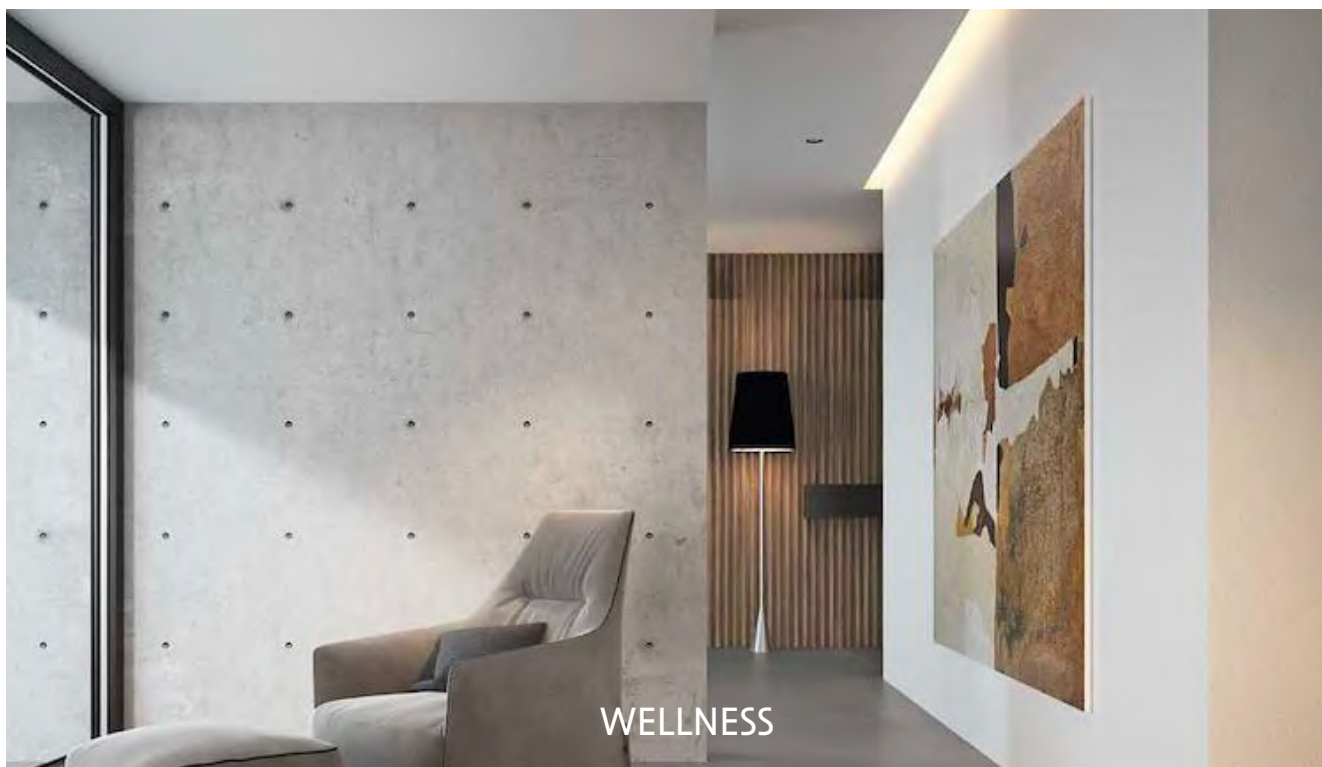

PIANO SEMINTERRATO