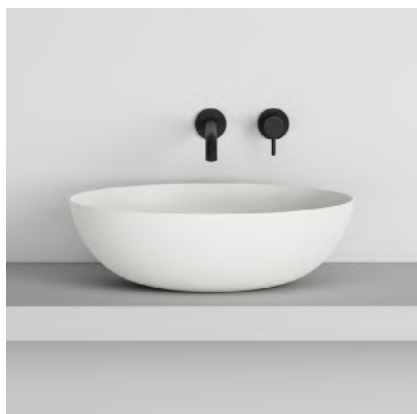

MODELLO: PRESYSTEM

MONOBLOCCO TERMOISOLANTE

FINITURA RAL 7021 (NERO)

Avvolgibili in alluminio a scomparsa

Dotazioni Bagni

4

SANITARI

FORNITORE: CERAMICA CIELO

SERIE VASI: ERA – BACK TO WALL

SERIE LAVABO: ERA – ECO ON TOP

FINITURA: TALCO / POMICE

Una selezione di finiture che spaziano tra i colori del "Talco", "Pomice"

RUBINETTERIA

FORNITORE: ZUCCHETTI

SERIE: MEDAMEDA