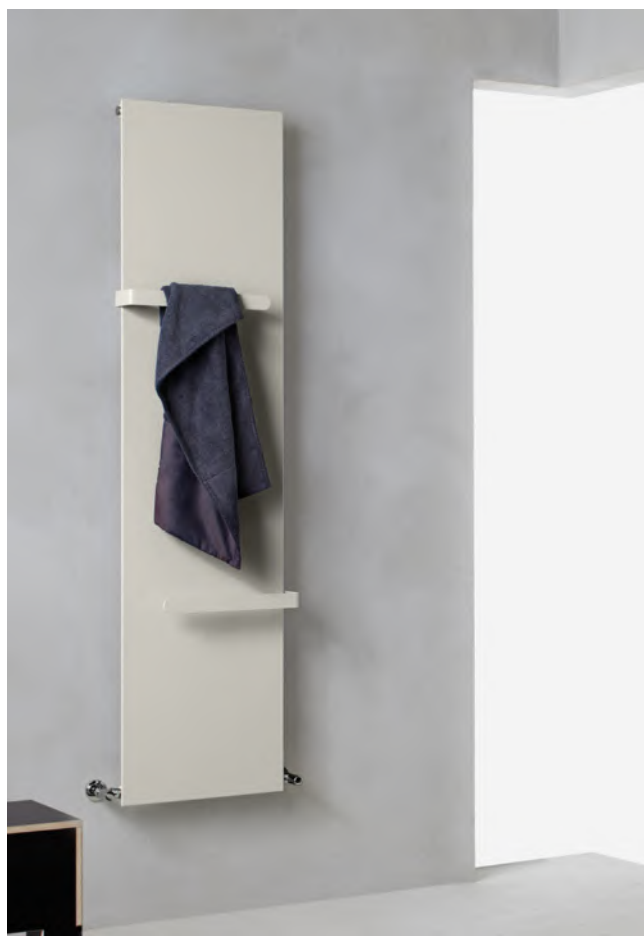

TERMOARREDO

FORNITORE: CALEIDO

SERIE: ICE BAGNO

FINITURA: BIANCO 9016

SOTTILE PIASTRA IN ACCIAIO VENICIATO

Modello horizontal per bagno sottotetto;
Modello short per bagni piano primo