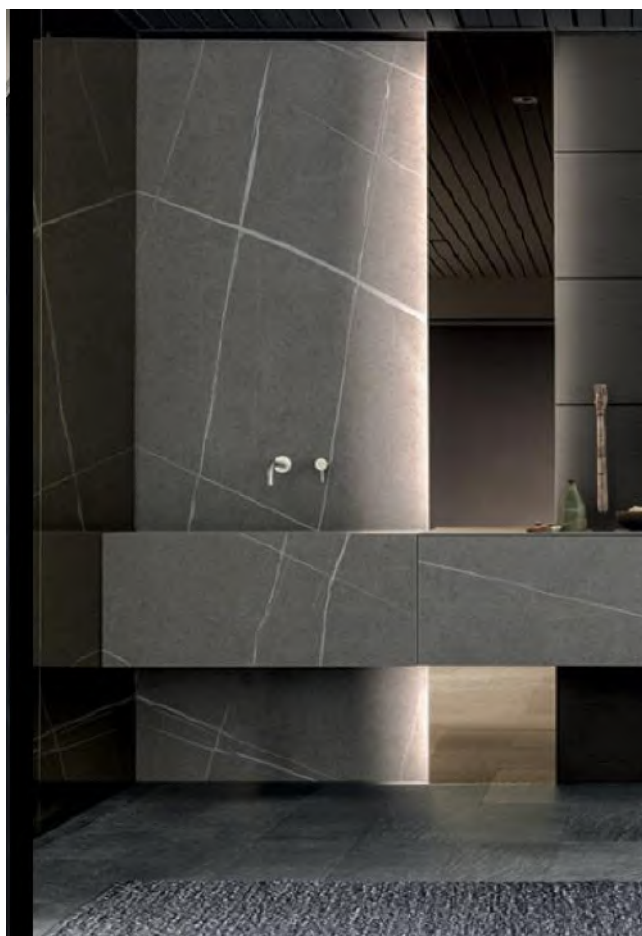

PIATTO DOCCIA A FILO PAVIMENTO

È accessibile da tre lati, è senza soglie, a filo pavimento e si armonizza perfettamente con la superficie circostante

FORNITORE: CESANA VETROI
SERIE: GALILEO
FINITURA: CRISTALLO TRASPARENTE / PROFILO IN ACCIAIO SPAZZOLATO

VETRI DOCCIA

Cristallo temperato di sicurezza 8 mm;
Componenti e profili in acciaio inox;
Produzione su misura

VASCA DA BAGNO

FORNITORE: DISENIA

SERIE: SOUL

FINITURA: BIANCO

BAGNO PIANO SOTTOTETTO

Soul è la vasca da bagno freestanding (diametro 110 cm) in Mineralsolid, finitura bianco opaco, verniciabile esternamente nei colori laccati opachi del campionario Ideagroup o RAL

TERMOARREDO

FORNITORE: CALEIDO

SERIE: ICE BAGNO

FINITURA: BIANCO 9016

SOTTILE PIASTRA IN ACCIAIO VENICIATO

Modello horizontal per bagno sottotetto;
Modello short per bagni piano primo

SPECCHI

OPZIONE 1 - TUTTI I BAGNI

SPECCHIO RETROILLUMINATO

STRIP LED INCLUSO NELLA FORNITURA DEI CORPI ILLUMINANTI

Dimensioni specchi variabili,
far riferimento alle tavole di
dettaglio dei bagni allegate
al progetto esecutivo

SPECCHI

OPZIONE 2 - BAGNO PIANO TERRA