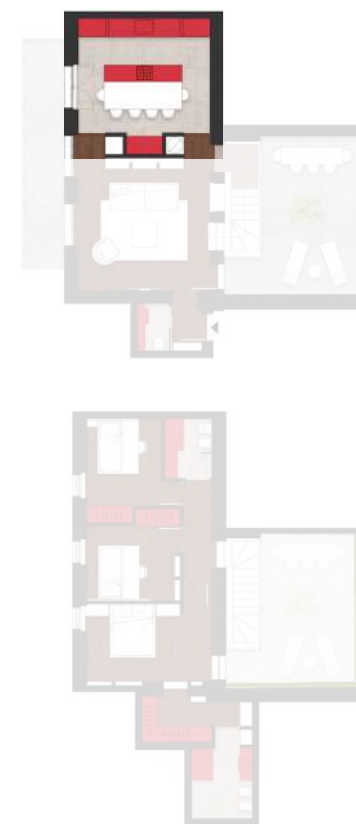

- Twintech® Total No Frost
- Capacità 257 litri
- Capacità di congelamento: 4.5 kg in 24 h
- Porte reversibili
- Incernieramento porte a destra
- Vano congelatore: 3 cassetti

- Funzione Pizza
- InfiSpace® - vano cottura e teglia XL
- Luce alogena
- Cavità con smalto "Clear'n Clean"
- Funzione Aqua Cleaning
- 1 leccarda - 1 griglia
- Estetica nera
- Classe energetica A+

- Partenza ritardata
- Avvisatore acustico di fine ciclo
- Display LED
- Tecnologia Inverter
- Sistema Pure Crystal
- Sistema Aqualock
- Tecnologia AirDry
- Estetica nera

- Connessione Hob2Hood
- Classe di efficienza energetica A+
- Piano cottura ad induzione con cappa aspirante integrata
- 80 cm di larghezza
- Minimo spessore del top: 4 mm

Finitura Piano di Lavoro e Alzata - *Caranto Ker*