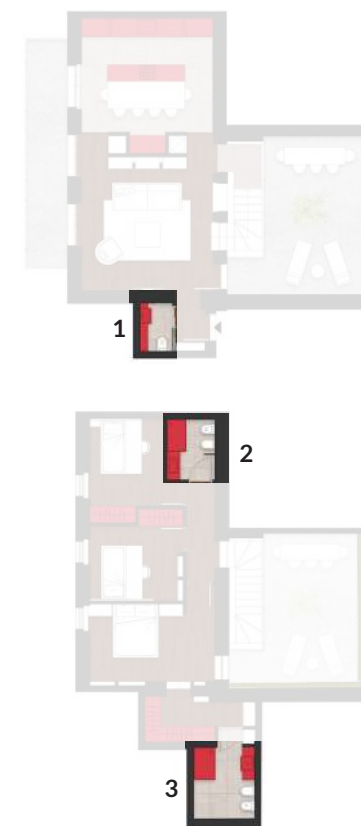

Finitura Ante - Plus

Maniglia - Pinna Ante - Battenti

FIXED FURNITURES & FINISHES

Bathrooms & Showers

Bagno 1

Bagno 2 e 3

RAFFAELLO E5C4

N.1 Porta scorrevole ad angolo con laterale fisso

Dim: L119X79 H200 - Verso: Destra

Bagno 2 e 3

Finitura Mobile Bagno - Laminato

COMPLEMENTARY FURNITURES

Living

Divano Mac
Dim: L250 P95 H85

Poltrona Blossom
Dim: L103 P75 H88

Tavolino Seven
Dim: L90 P90 H23