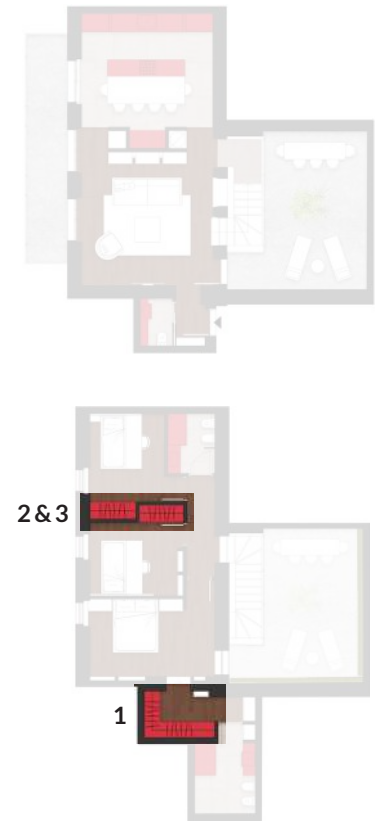

Finitura Ante - Plus

Maniglia - Pinna Ante - Battenti

FIXED FURNITURES & FINISHES

Bathrooms & Showers

Bagno 1

Bagno 2 e 3

RAFFAELLO E5C4

N.1 Porta scorrevole ad angolo con laterale fisso

Dim: L119X79 H200 - Verso: Destra

Bagno 2 e 3

Finitura Mobile Bagno - Laminato

COMPLEMENTARY FURNITURES

Living

Divano Mac
Dim: L250 P95 H85

Poltrona Blossom
Dim: L103 P75 H88

Tavolino Seven
Dim: L90 P90 H23