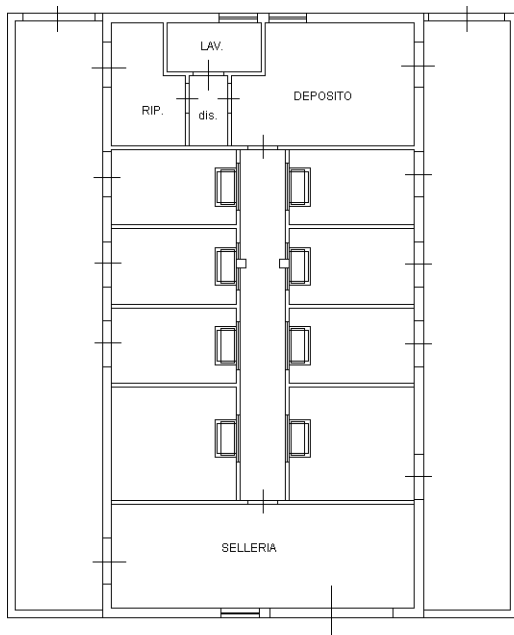

Prov. Ragusa

N. 432

Scheda n. 1

Scala 1:200

PIANO INTERRATO

PIANTA PIANO TERRA
H= 3,25

Ultima planimetria in atti

**Agenzia del Territorio
CATASTO FABBRICATI**
Ufficio provinciale di
Ragusa