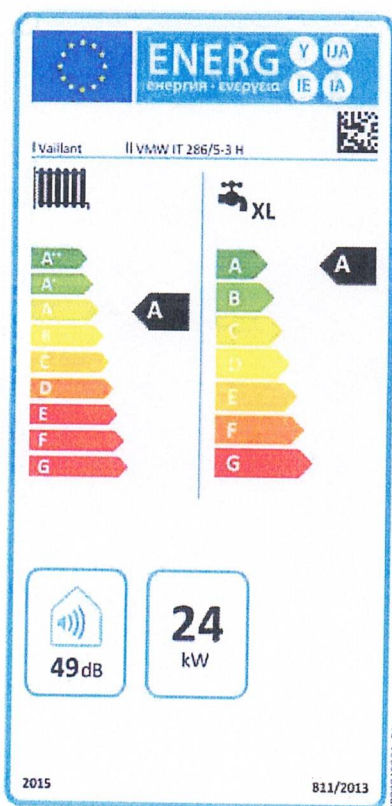

**AGEVOLAZIONE FISCALE**

Ecobonus 2022 50%

Caratteristiche

Descrizione

VMW 286/5-3 + - kW 24 - Metano (convertibile ad Aria Propanata oppure a Propano) - 13,4 l/n

Cod. 0010021996

24 kW – Ideale per riscaldare fino a 150 mq con altezza media di 2,7 m

ecoTEC pro VMW 286 è una Caldaia a condensazione per riscaldamento e produzione di acqua calda sanitaria a tiraggio forzato; dotata di **vaso di espansione lt.10**, **sistema di di**

- CLASSE A/A
- Ideale per le sostituzioni
- Ridottissimi consumi elettrici (<2 W in stand-by)
- Risparmi di combustibile fino al 30%
- Bassa rumorosità
- Scambiatore acciaio
- Pompa di circolazione automatica
- Erogazione ACS a basse portate
- Ridotte emissioni di CO₂ e NO_x
- Rendimento pari al 108% (**** secondo 92/42 CEE)
- **Trasformabile a gas propano (GPL) oppure ad aria propanata (CAT. II 2HM3P).**

DIMENSIONI

Altezza: mm 720 - Profondità: mm 338 - Larghezza: mm 440

Peso: kg 33.

GARANZIA

La **garanzia** è quella ufficiale **Vaillant**, ha la durata di 24 mesi ma è **estensibile a 7 anni**.

AGEVOLAZIONE FISCALE

Ecobonus 2022 50%

- ★ Caratteristiche
- ☰ Descrizione
- 🔧 Scheda tecnica
- 🍃 Etichetta energetica

Cos'è l'etichetta energetica

L'etichetta energetica è un **documento obbligatorio** in tutti i Paesi membri dell'Unione Europea che **evidenzia le caratteristiche e i consumi di energia** di alcune categorie di apparecchi.