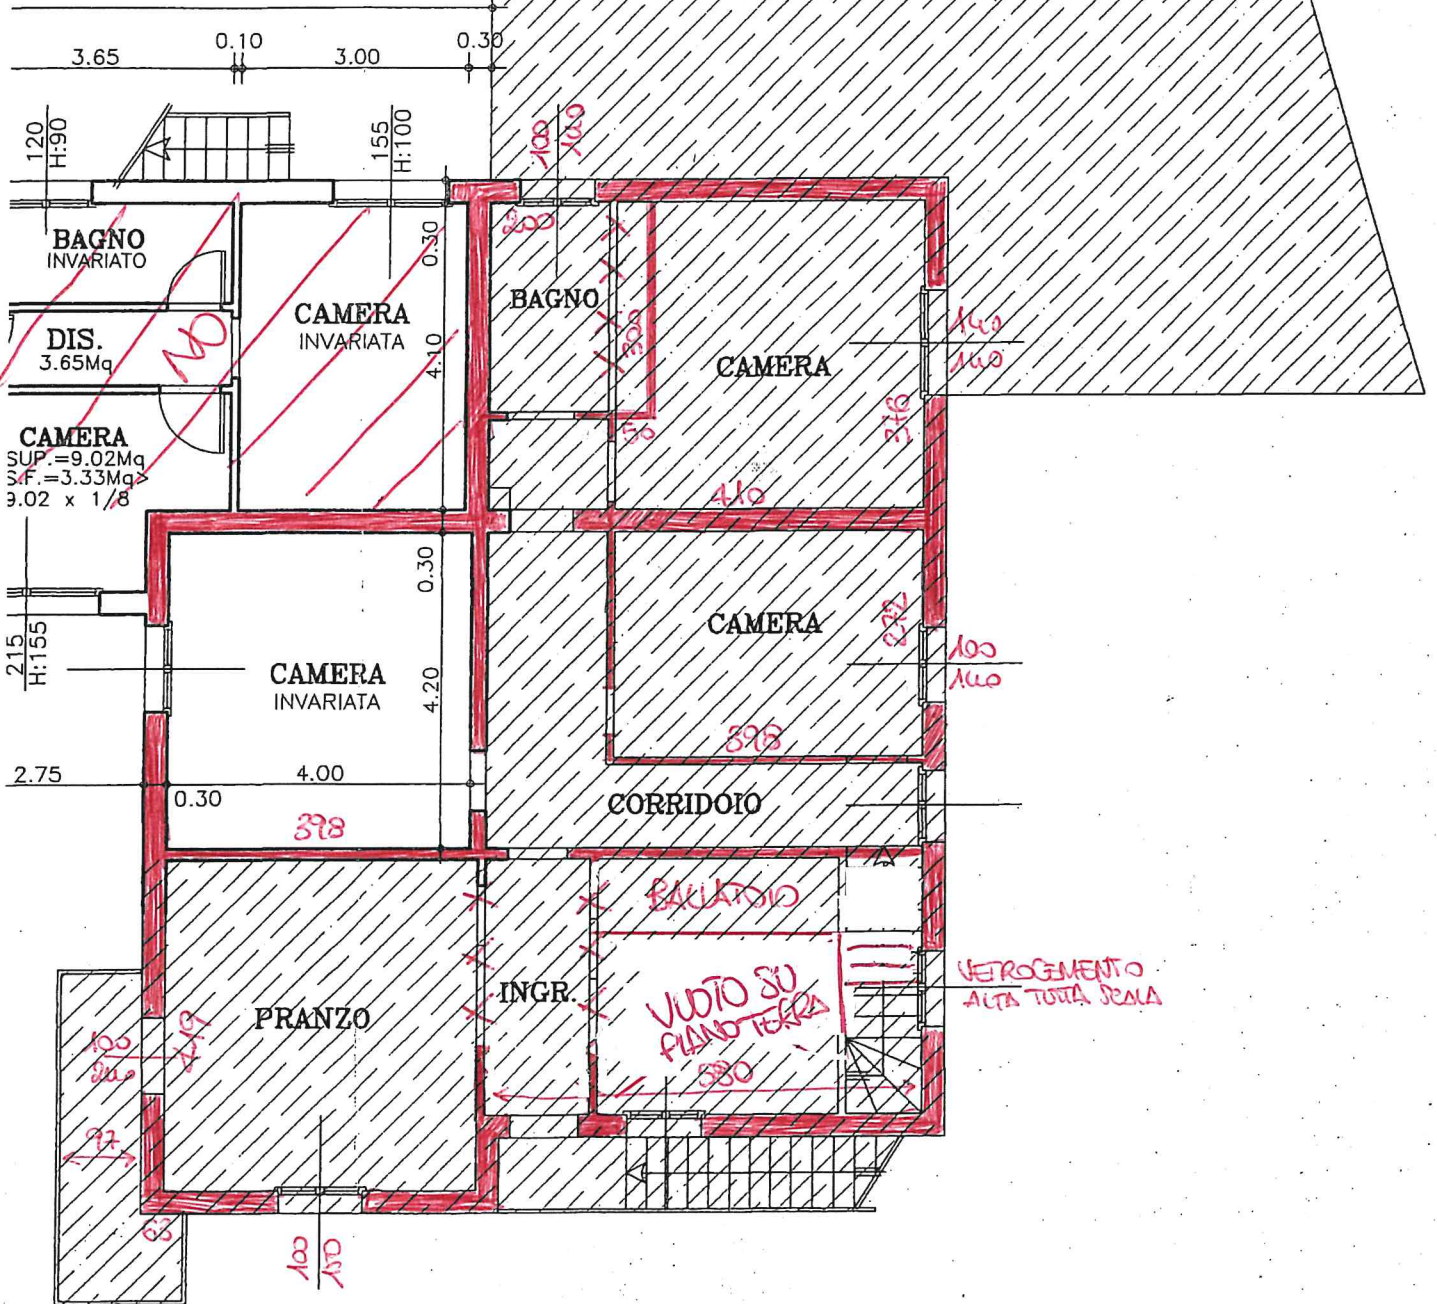

RIVEDO 13/1/23

7 UNICO APPARTAMENTO CON B)

INFISSA LEGNO 2METRO TAPPARELLE VIANO  
CONTROPIEDETTA INTERNA CON 2CM. DI CARTONGESSO

CANNA DI ASPIRAZIONE  
INDIPENDENTE

LASTRICO SOLARE

F 18  
4 211  
5 8 (UNICO APPARTAMENTO CON 7)

RILEY  
131123

STATO  
M 21  
S 6 (E PARTE D)  
E PARTE F