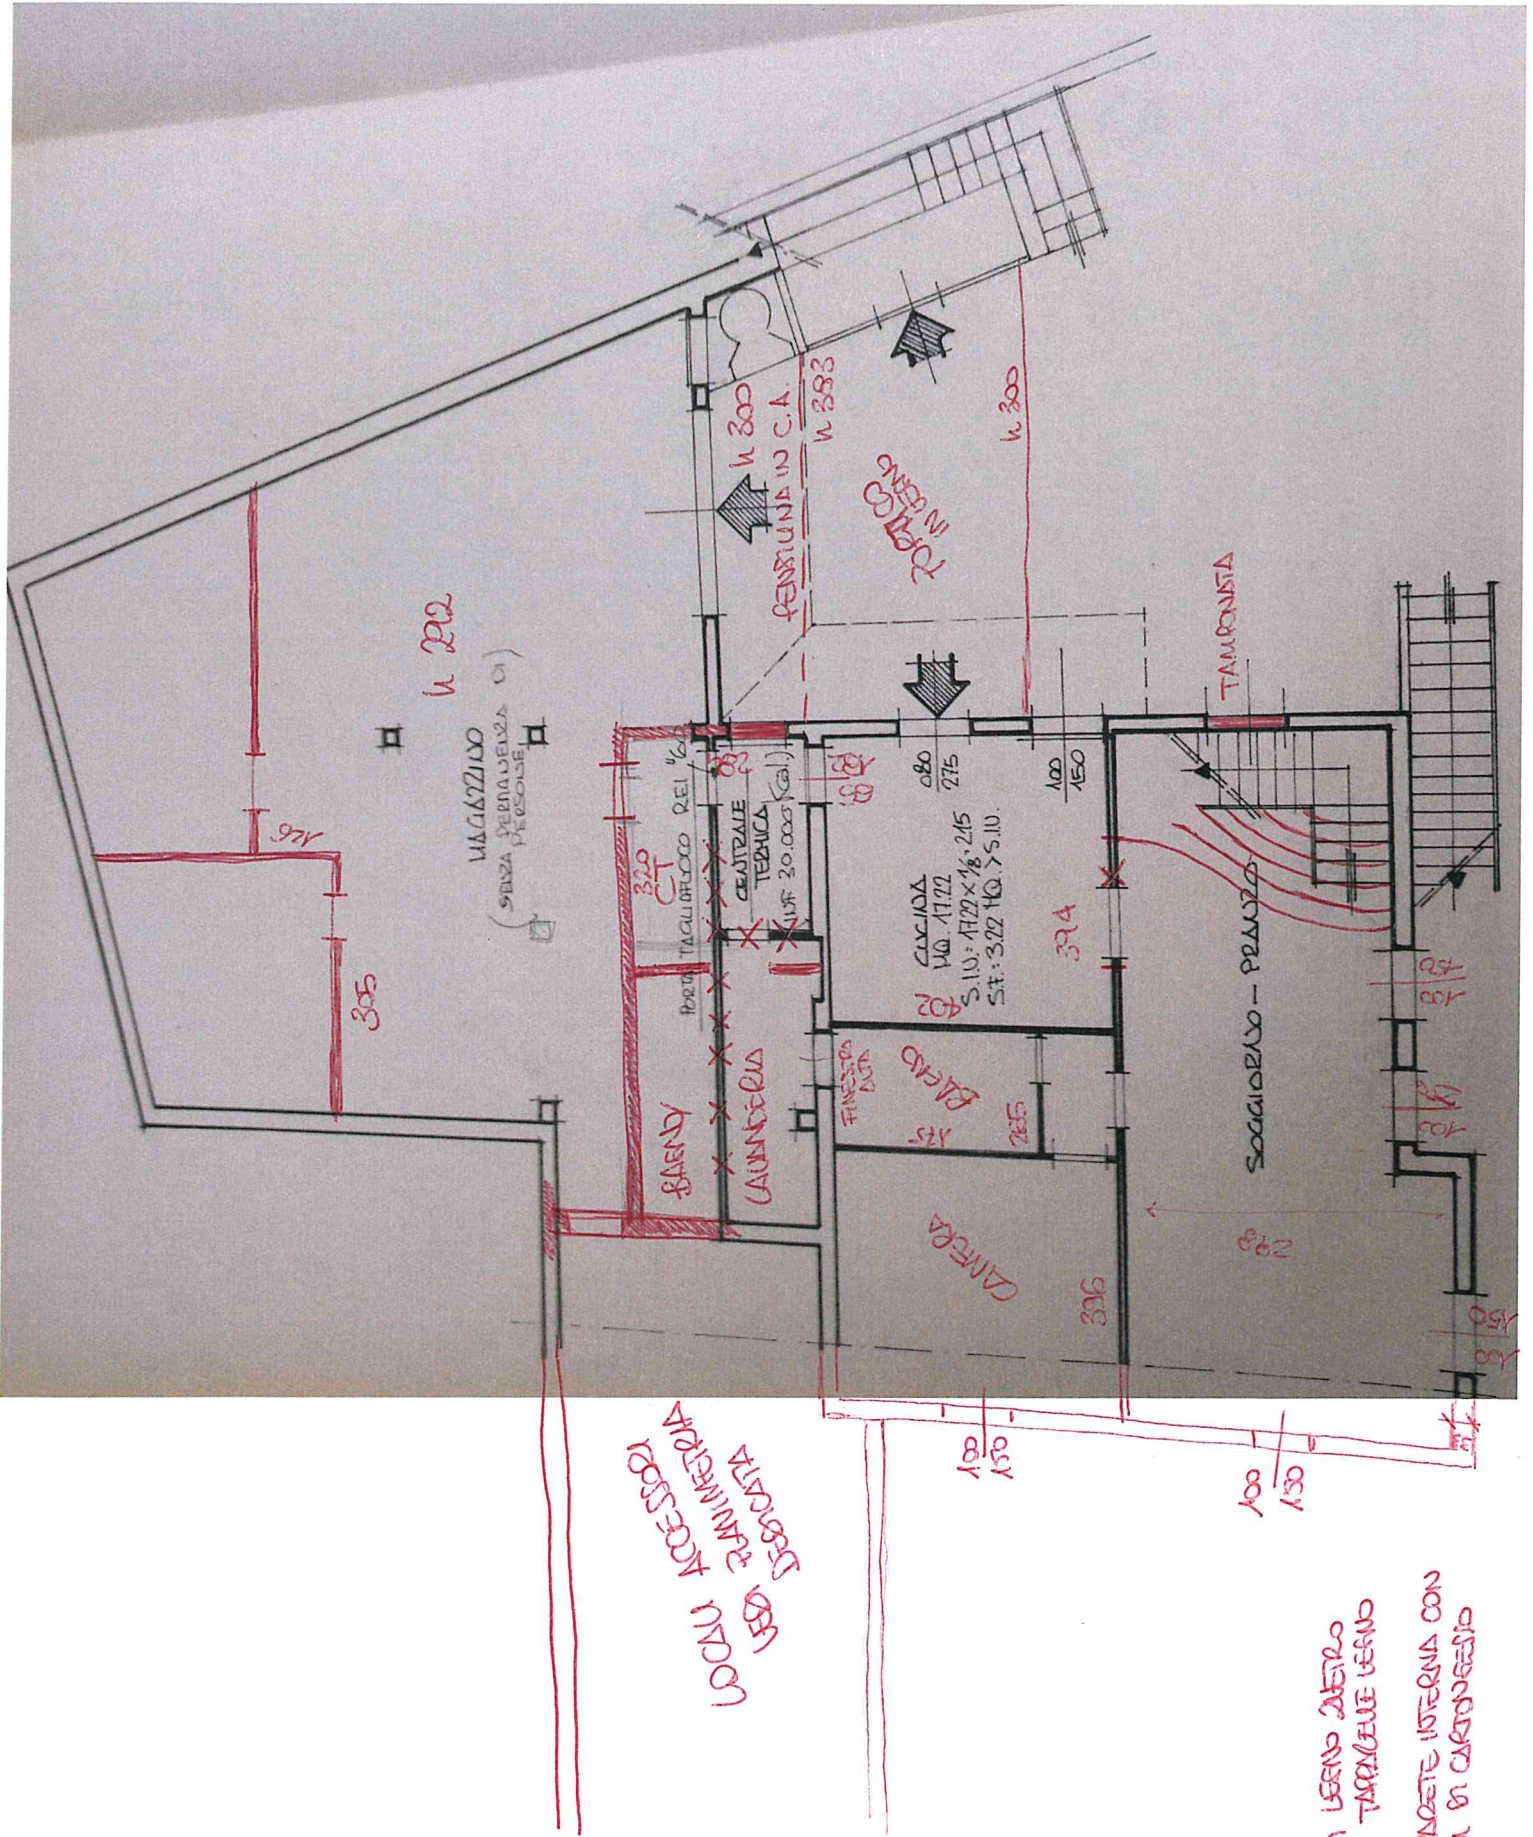

RIVEDO 13/1/23

7 UNICO APPARTAMENTO CON B)

INFISSA LEGNO 2METRO TAPPARELLE VIANO  
CONTROPIEDETTA INTERNA CON 2CM. DI CARTONGESSO

CANNA DI ASPIRAZIONE  
INDIPENDENTE

LASTRICO SOLARE

F 18  
4 211  
5 8 (UNICO APPARTAMENTO CON 7)

RILEY  
131123

STATO  
M 21  
S 6 (E PARTE D)  
E PARTE F