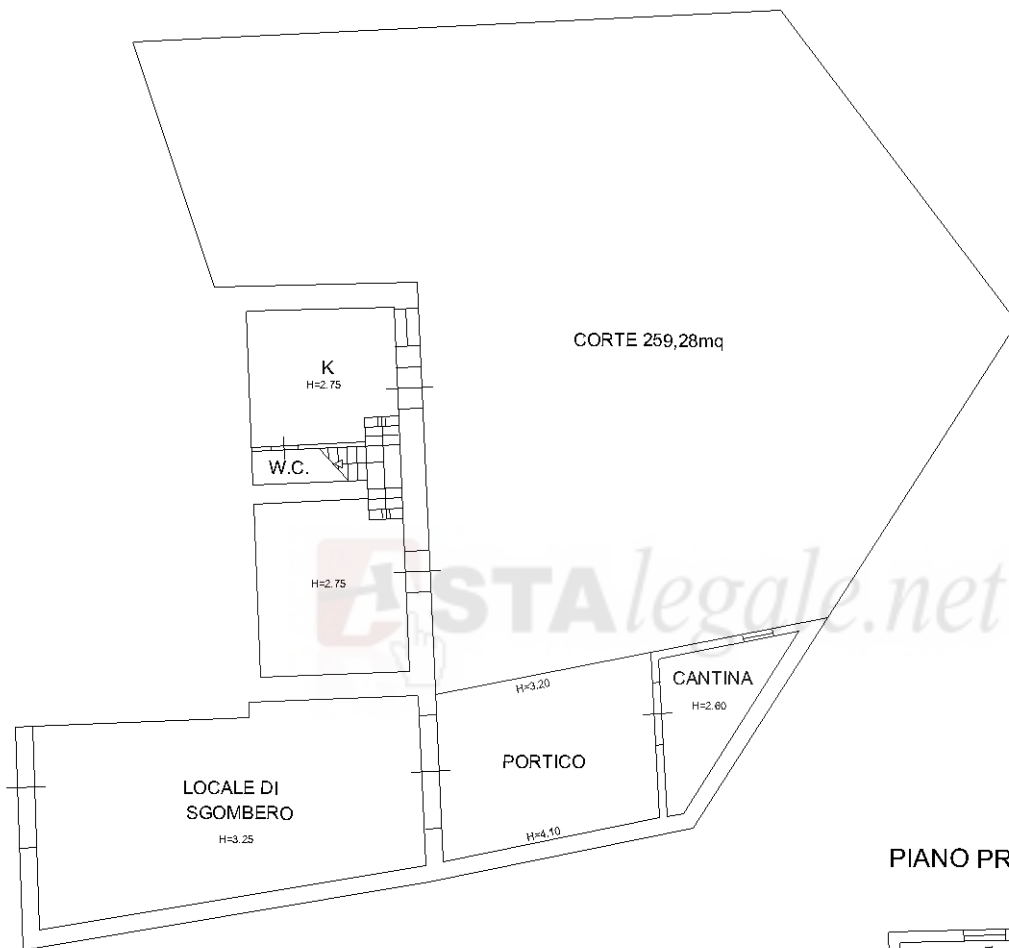

**Agenzia del Territorio
CATASTO FABBRICATI
Ufficio Provinciale di
Enna**

Dichiarazione protocollo n. EN0059186 del 26/05/2009

Planimetria di u.i.u. in Comune di Nicosia

Contrada Scaletta

civ. SNC

Identificativi Catastali:

Sezione:
Foglio: 68
Particella: 360
Subalterno: 1

Compilata da:
Amoruso Salvatore
Iscritto all'albo:
Geometri

Prov. Enna

N. 1153

Scheda n. 1 Scala 1:200

PIANO TERRA

PIANO PRIMO

Catascio dei Fabbricati - Situazione al 18/03/2013 - Comune di NICOSIA (F892) - < Foglio: 68 - Particella: 360 - Subalterno: 1 >
CONTRADA SCALETTA SNC piano: T-1;

10 metri

Ultima planimetria in atti