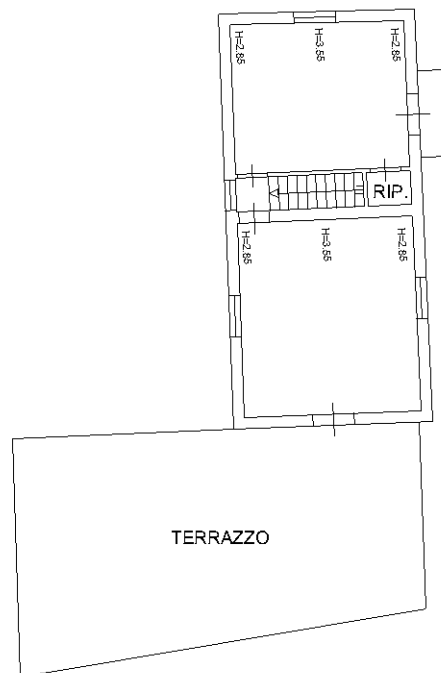

Sezione:
Foglio: 68
Particella: 360
Subalterno: 1

Compilata da:
Amoruso Salvatore
Iscritto all'albo:
Geometri

Prov. Enna

N. 1153

Scheda n. 1 Scala 1:200

PIANO TERRA

PIANO PRIMO

Catascio dei Fabbricati - Situazione al 18/03/2013 - Comune di NICOSIA (F892) - < Foglio: 68 - Particella: 360 - Subalterno: 1 >
CONTRADA SCALETTA SNC piano: T-1;

10 metri

Ultima planimetria in atti