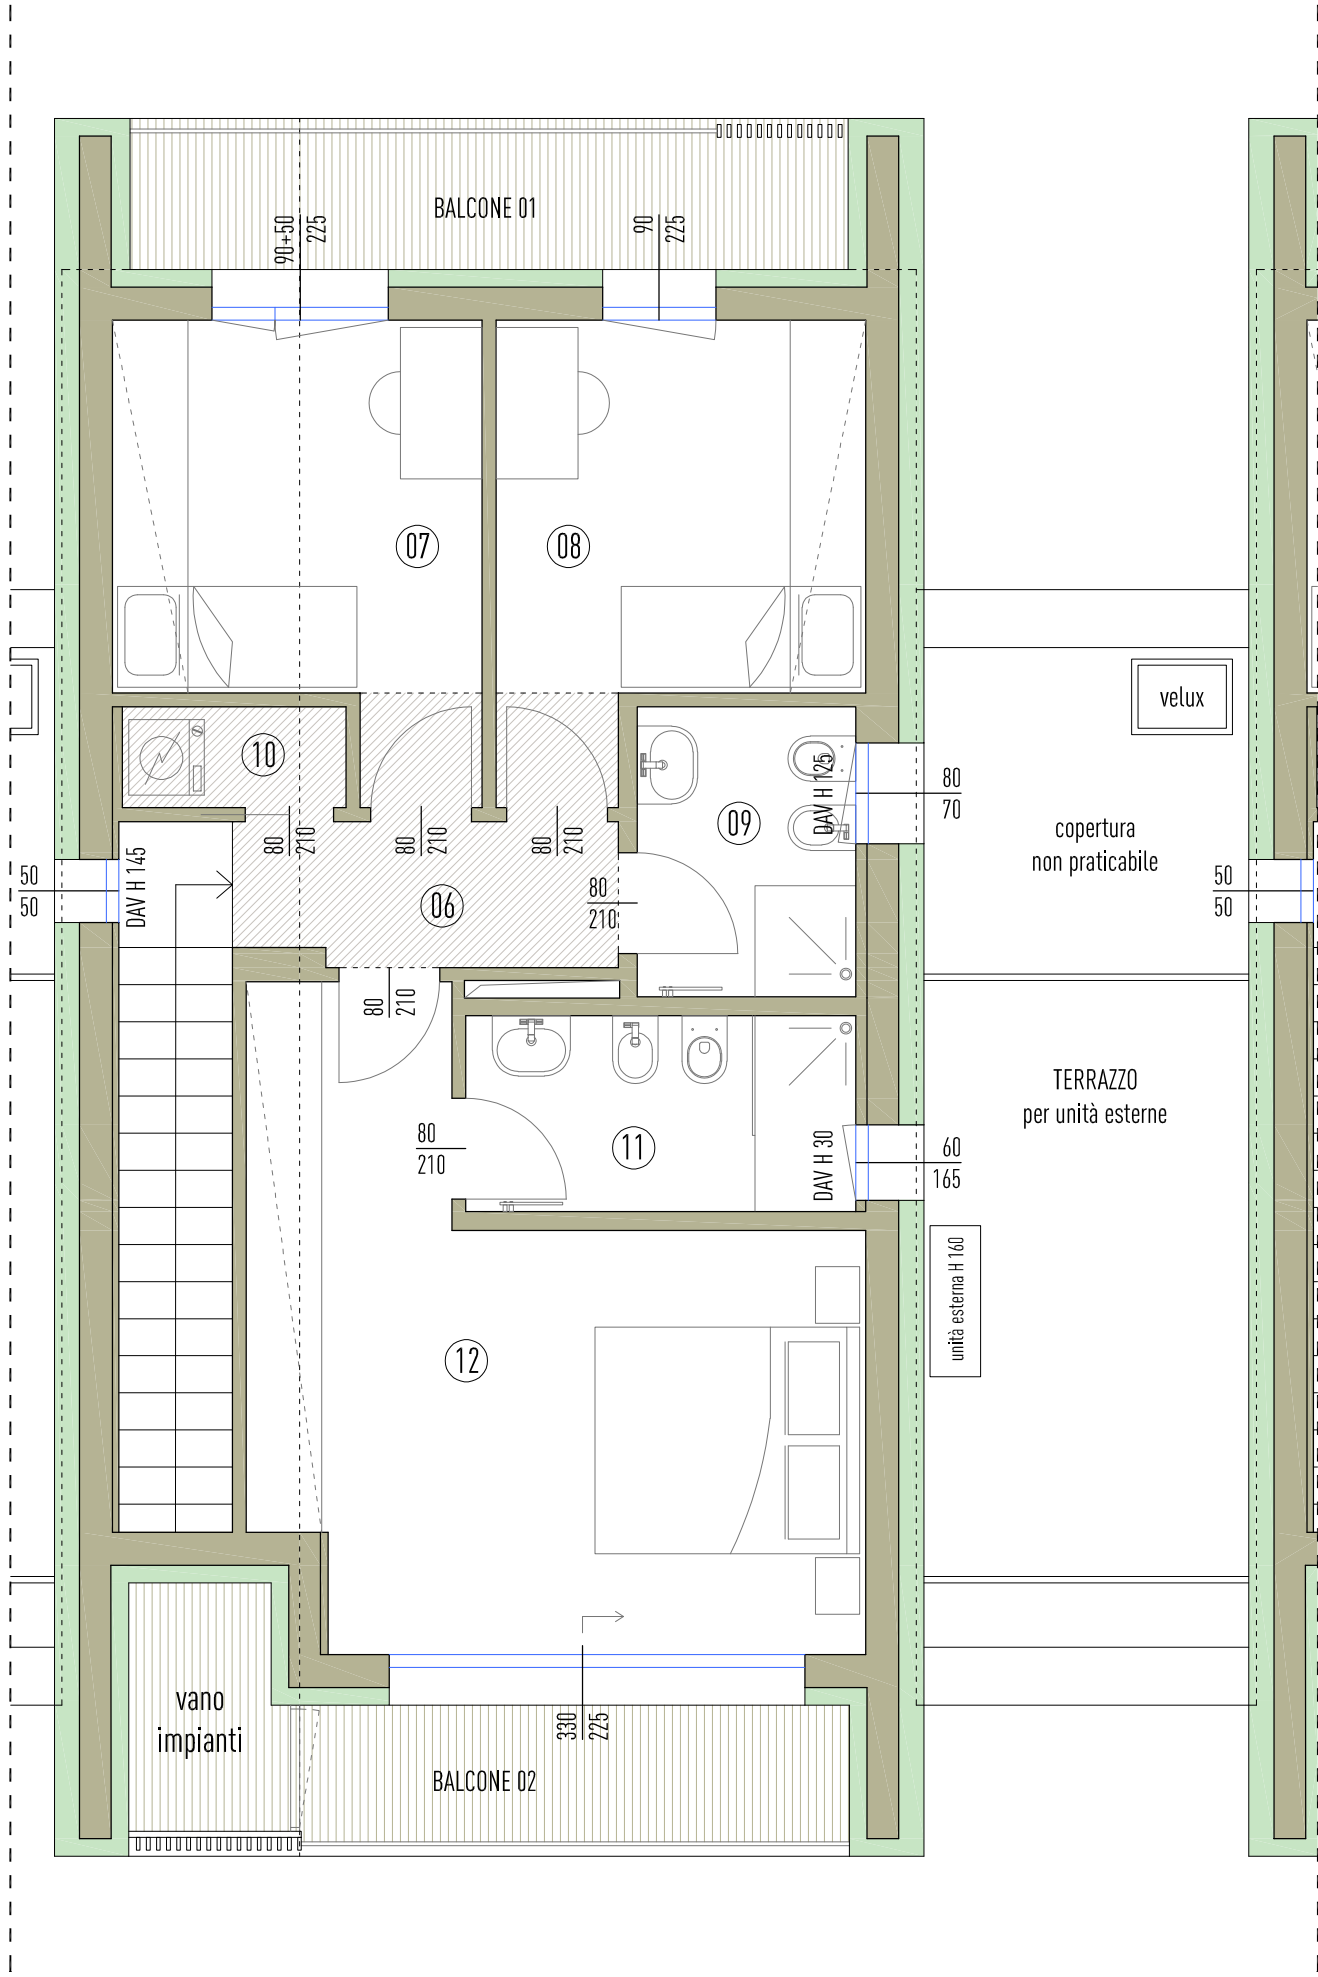

Interior designer | Interior designer Giulia COLOMBO

COMMITTENTE

Immobiliare Il Cavetto srl

ALBUM VENDITA

per ricevuta e accettazione

Pianta piano terra

Pianta piano primo

LEGENDA LOCALI

- 01 Ingresso
- 02 Bagno zona giorno
- 03 Soggiorno - pranzo - cucina
- 04 Autorimessa
- 05 Disimpegno zona notte
- 06 Camera singola 01
- 07 Camera singola 02
- 08 Bagno zona notte 01
- 09 Ripostiglio
- 10 Bagno zona notte 02
- 11 Camera matrimoniale

- Balcone 01
- Balcone 02
- Piscina
- Giardino e camminamenti

Pianta piano terra

Pianta piano primo

LEGENDA LOCALI

- 01 Ingresso
- 02 Bagno zona giorno
- 03 Soggiorno - pranzo
- 04 Cucina
- 05 Autorimessa
- 06 Disimpegno zona notte
- 07 Camera singola 01
- 08 Camera singola 02
- 09 Bagno zona notte 01
- 10 Ripostiglio
- 11 Bagno zona notte 02
- 12 Camera matrimoniale

- Balcone 01
- Balcone 02
- Terrazzo
- Piscina
- Giardino e camminanti

Pianta piano terra

Pianta piano primo

- LEGENDA LOCALI**
- 01 Ingresso
 - 02 Bagno zona giorno
 - 03 Soggiorno - pranzo - cucina
 - 04 Autorimessa
 - 05 Disimpegno zona notte
 - 06 Camera singola 01
 - 07 Camera singola 02
 - 08 Bagno zona notte 01
 - 09 Ripostiglio
 - 10 Bagno zona notte 02
 - 11 Camera matrimoniale
-
- Balcone 01
 - Balcone 02
 - Terrazzo
 - Piscina
 - Giardino e camminanti