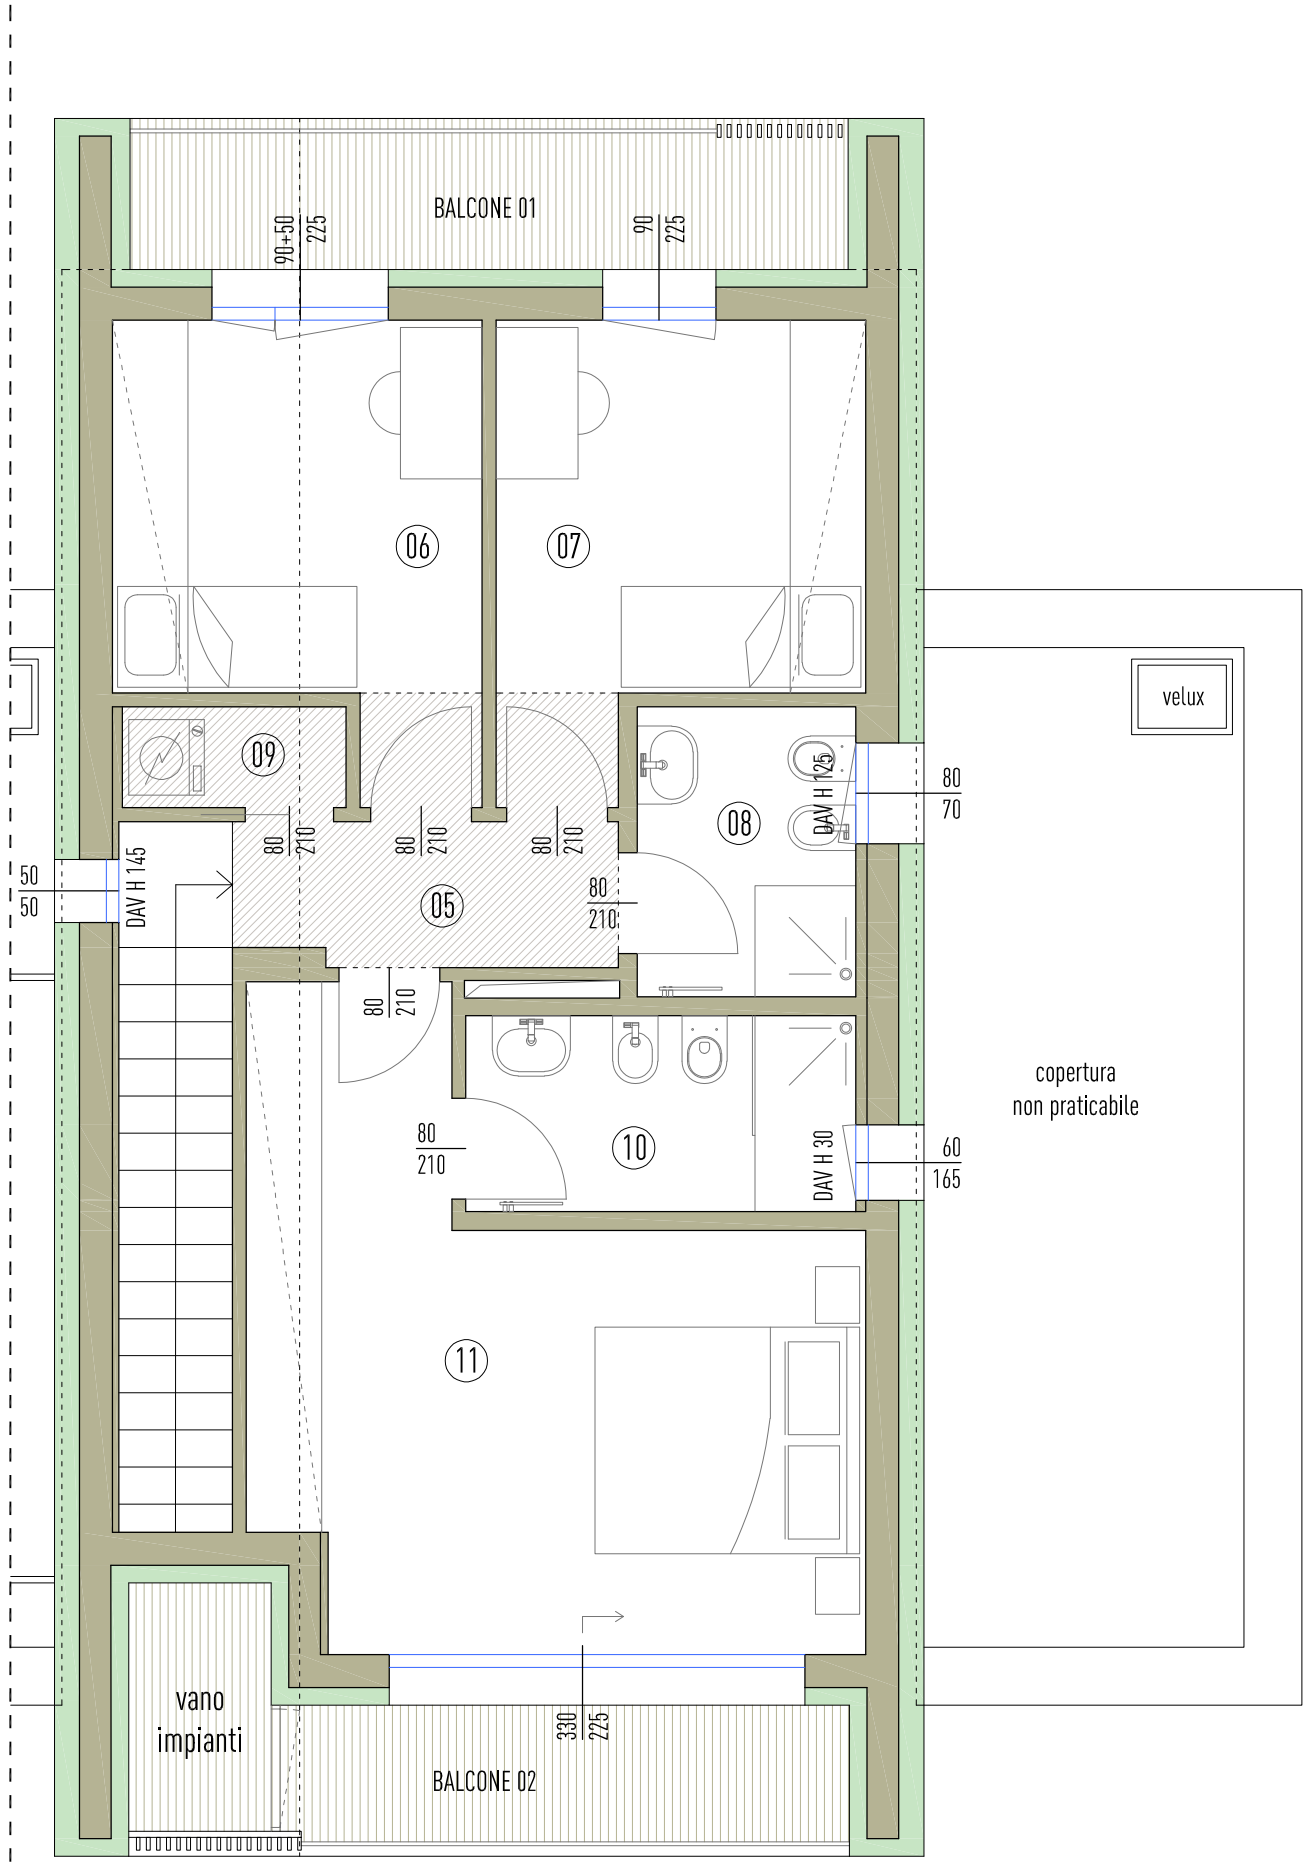

Interior designer | Interior designer Giulia COLOMBO

COMMITTENTE

Immobiliare Il Cavetto srl

ALBUM VENDITA

per ricevuta e accettazione

Pianta piano terra

Pianta piano primo

LEGENDA LOCALI

- 01 Ingresso
- 02 Bagno zona giorno
- 03 Soggiorno - pranzo - cucina
- 04 Autorimessa
- 05 Disimpegno zona notte
- 06 Camera singola 01
- 07 Camera singola 02
- 08 Bagno zona notte 01
- 09 Ripostiglio
- 10 Bagno zona notte 02
- 11 Camera matrimoniale

- Balcone 01
- Balcone 02
- Piscina
- Giardino e camminamenti

Pianta piano terra

Pianta piano primo

LEGENDA LOCALI

- 01 Ingresso
- 02 Bagno zona giorno
- 03 Soggiorno - pranzo
- 04 Cucina
- 05 Autorimessa
- 06 Disimpegno zona notte
- 07 Camera singola 01
- 08 Camera singola 02
- 09 Bagno zona notte 01
- 10 Ripostiglio
- 11 Bagno zona notte 02
- 12 Camera matrimoniale

- Balcone 01
- Balcone 02
- Terrazzo
- Piscina
- Giardino e camminanti

Pianta piano terra

Pianta piano primo

- LEGENDA LOCALI**
- 01 Ingresso
 - 02 Bagno zona giorno
 - 03 Soggiorno - pranzo - cucina
 - 04 Autorimessa
 - 05 Disimpegno zona notte
 - 06 Camera singola 01
 - 07 Camera singola 02
 - 08 Bagno zona notte 01
 - 09 Ripostiglio
 - 10 Bagno zona notte 02
 - 11 Camera matrimoniale
-
- Balcone 01
 - Balcone 02
 - Terrazzo
 - Piscina
 - Giardino e camminanti