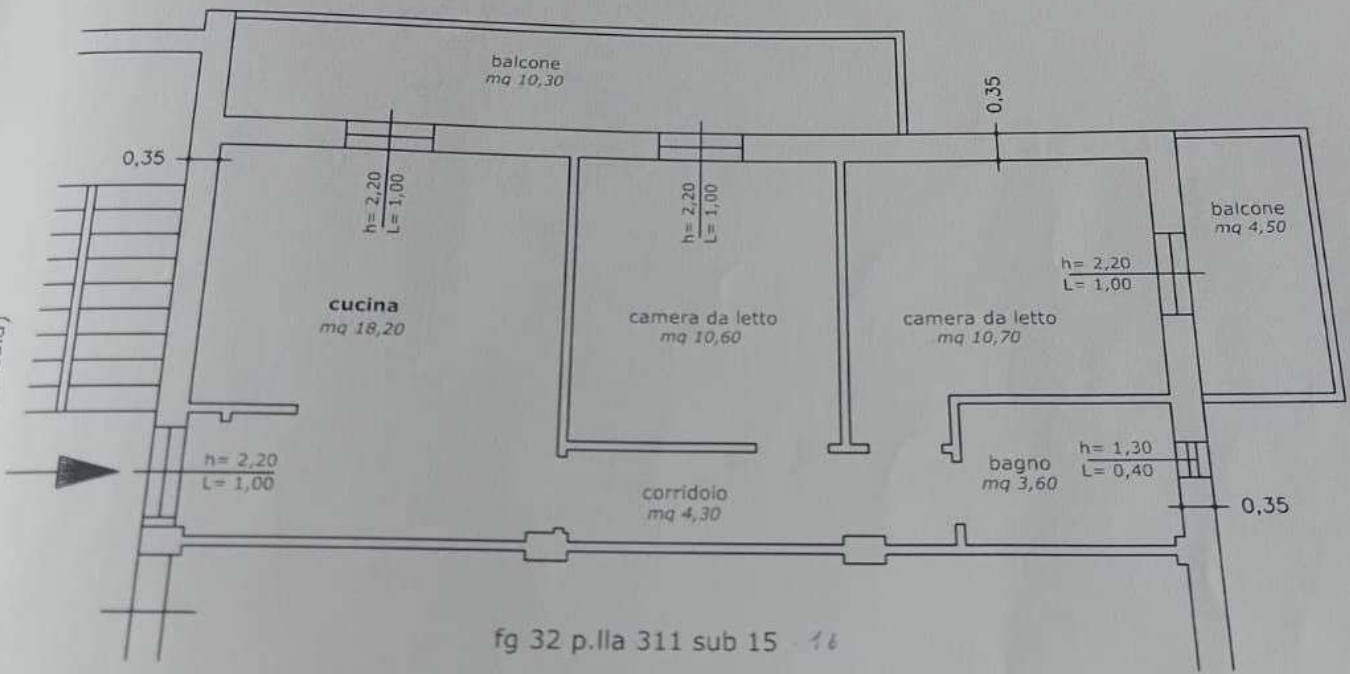

STUDIO TECNICO ABRUZZESE
Via Col Vento, n° 27 int. n° 2
88049 SOVERIA MANNELLI (CZ)
TEL. 0968.662743 - 338.2322672
www.studioabbruzzese.too.it

PIANO TERZO

- scala 1:100 -
h utile ml 2,80

fg 32 p.lla 311 sub 18
(vano scala)