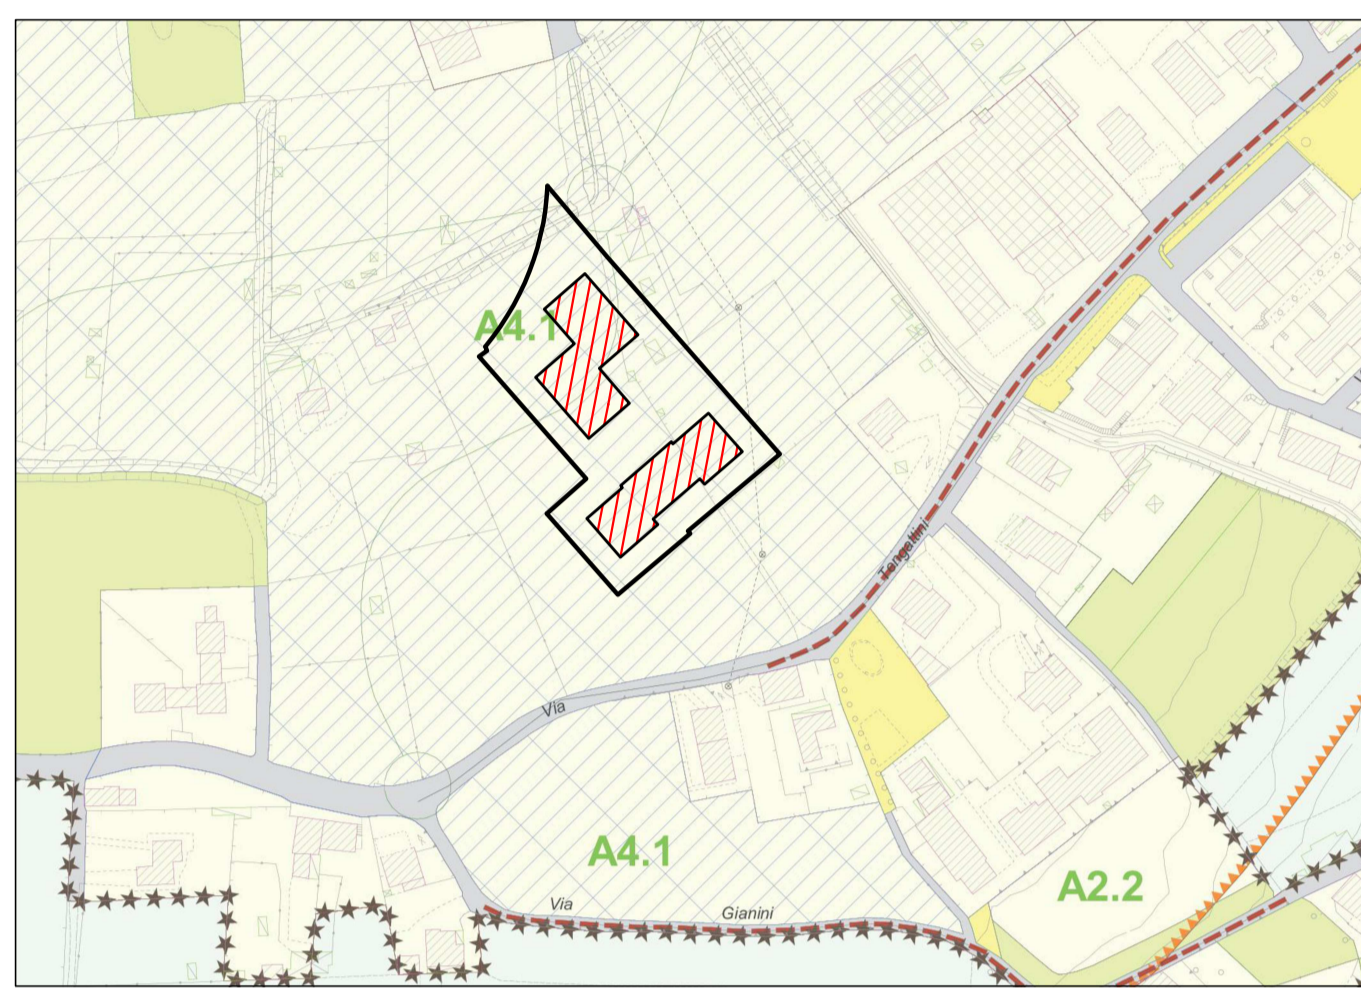

ESTRATTO MAPPA R 1: 1000

ESTRATTO P.G.T.

ESTRATTO ORTOFOTO

PLANIMETRIA GENERALE R 1:200

					
<p>REGIONE LOMBARDIA COMUNE DI PARATICO PROVINCIA DI BRESCIA</p>					
<p>STUDIO TECNICO GEOM. MINISTRINI CRISTINA PARATICO - BS - VIA DON G. MOIOLI n.11 E-MAIL : geometracristina@alice.it Cellulare : 348/1433023</p>					
<p>PROGETTO NUOVE VILLETTE VIA TENGATTINI - VIA I. CALVINO</p>		<p>FOGLIO 9-14</p>	<p>MAPPALE 295-308 323-418</p>		
		<p>DATA 08/09/2023</p>	<p>AGG.</p>		
		<p>SCALA 1:Varie</p>	<p>TAVOLA 01/B</p>		
<p>ESTRATTI MAPPA</p>					
<p>COMMITTENTE BRE.CO IMMOBILIARE S.R.L.</p>					
<p>IL PROGETTISTA</p>	<p>IL COMMITTENTE</p>	<p>L'IMPRESA</p>			