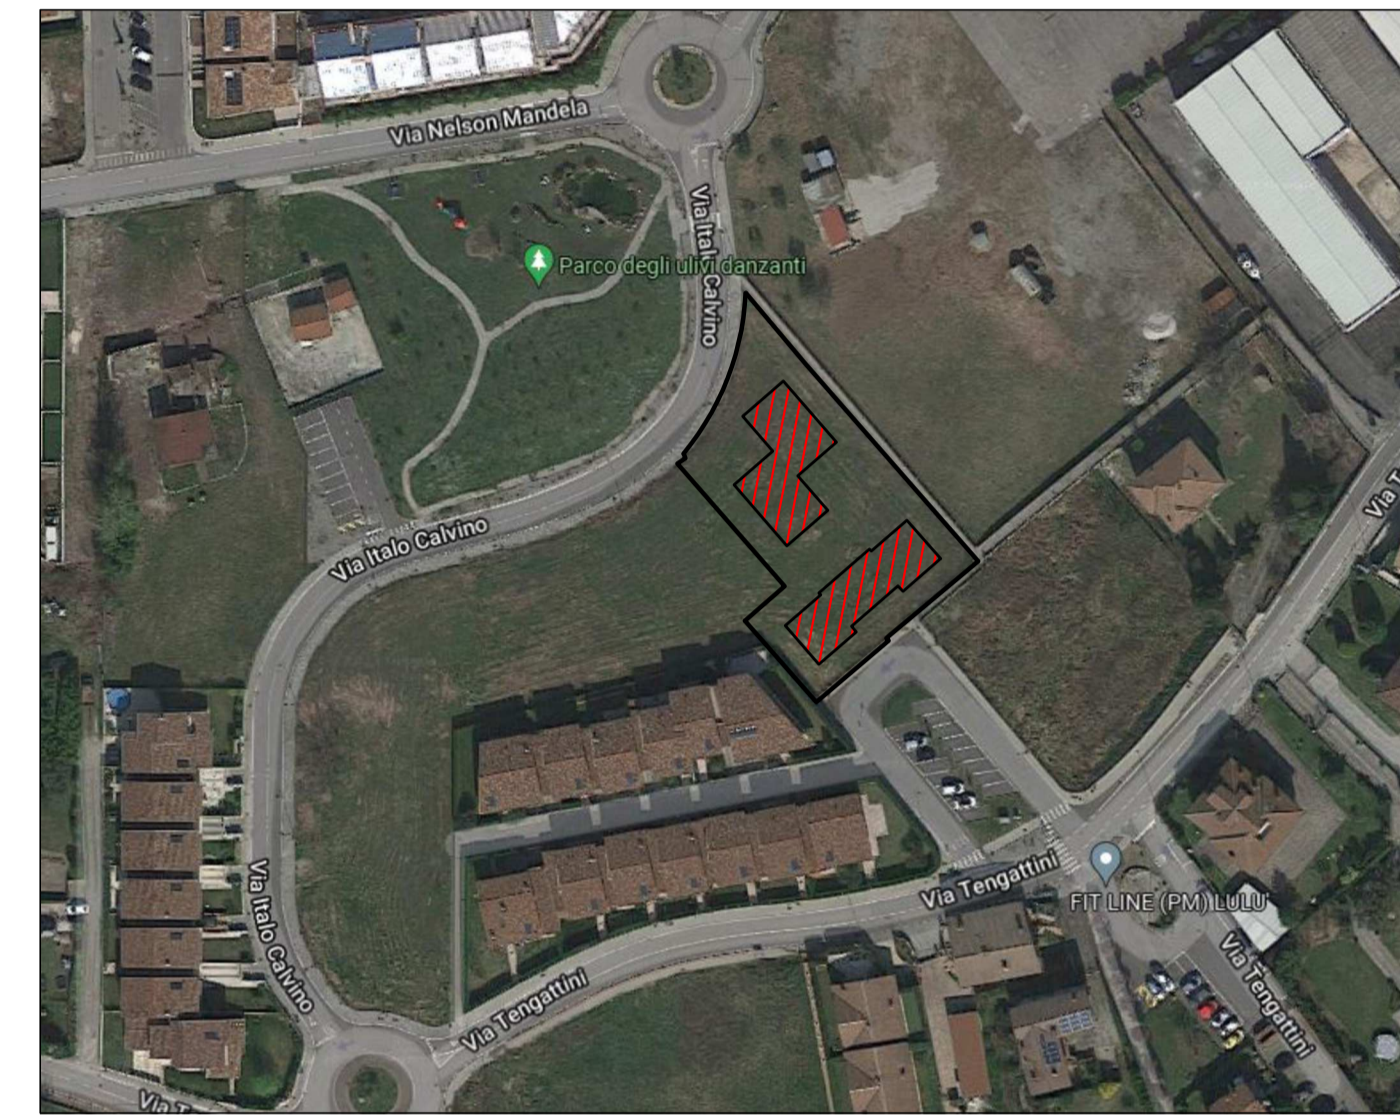

ESTRATTO MAPPA R 1: 1000

ESTRATTO P.G.T.

ESTRATTO ORTOFOTO

PLANIMETRIA GENERALE R 1:200

					
<p>REGIONE LOMBARDIA COMUNE DI PARATICO PROVINCIA DI BRESCIA</p>					
<p>STUDIO TECNICO GEOM. MINISTRINI CRISTINA PARATICO - BS - VIA DON G. MOIOLI n.11 E-MAIL : geometracristina@alice.it Cellulare : 348/1433023</p>					
<p>PROGETTO NUOVE VILLETTE VIA TENGATTINI - VIA I. CALVINO</p>		<p>FOGLIO 9-14</p>	<p>MAPPALE 295-308 323-418</p>		
		<p>DATA 08/09/2023</p>	<p>AGG.</p>		
		<p>SCALA 1:Varie</p>	<p>TAVOLA 01/B</p>		
<p>ESTRATTI MAPPA</p>					
<p>COMMITTENTE BRE.CO IMMOBILIARE S.R.L.</p>					
<p>IL PROGETTISTA</p>	<p>IL COMMITTENTE</p>	<p>L'IMPRESA</p>			