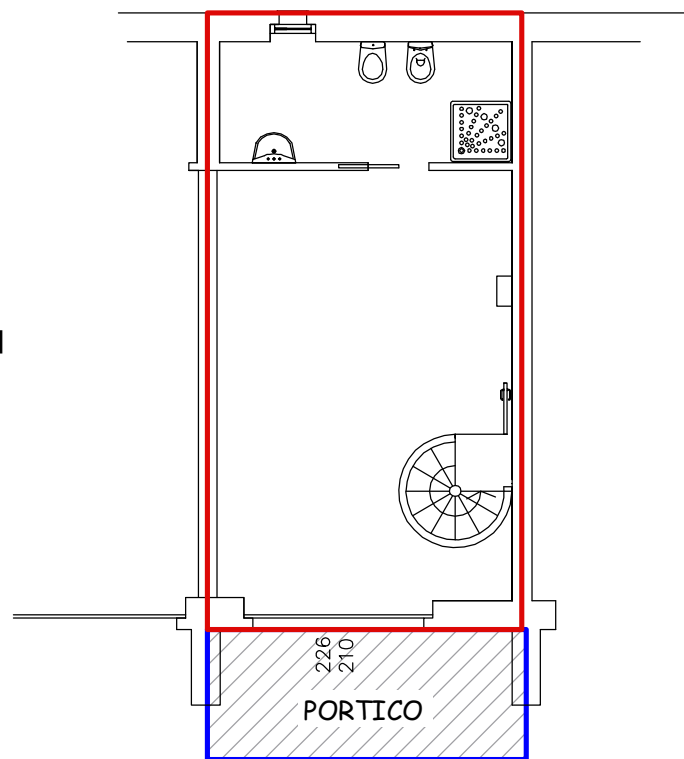

CASTEL DEL MARE
APPARTAMENTO 11

PIANO TERRA : 34 mq
PIANO PRIMO : 44 mq

TOT INTERNI : 78 mq

TERRAZZO : 5 mq
PERTINENZA ESTERNA : 6.5 mq
PORTICO : 7.2 mq

TOT ESTERNI : 18.7 mq

TOTALE 96.7 mq

PIANO TERRA

PIANO PRIMO