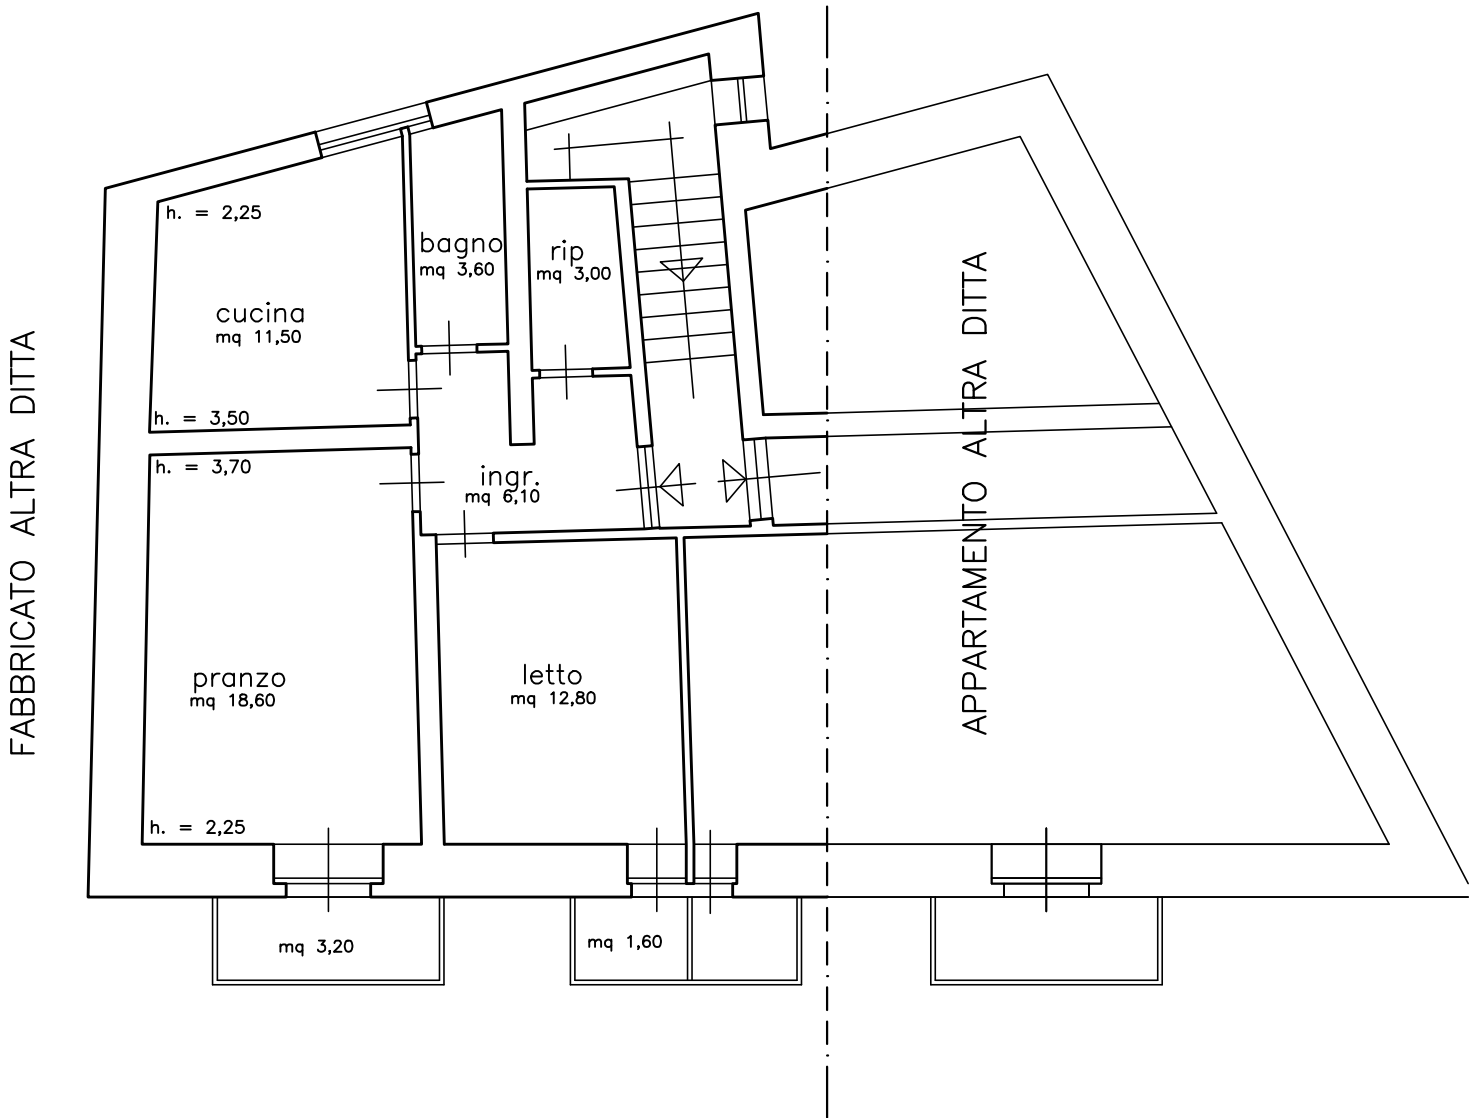

superficie lorda mq 75,00
superficie balconi mq 4,80

Terreno alta ditta

VIA VITTORIO EMANUELE

PIANTA PIANO TERZO