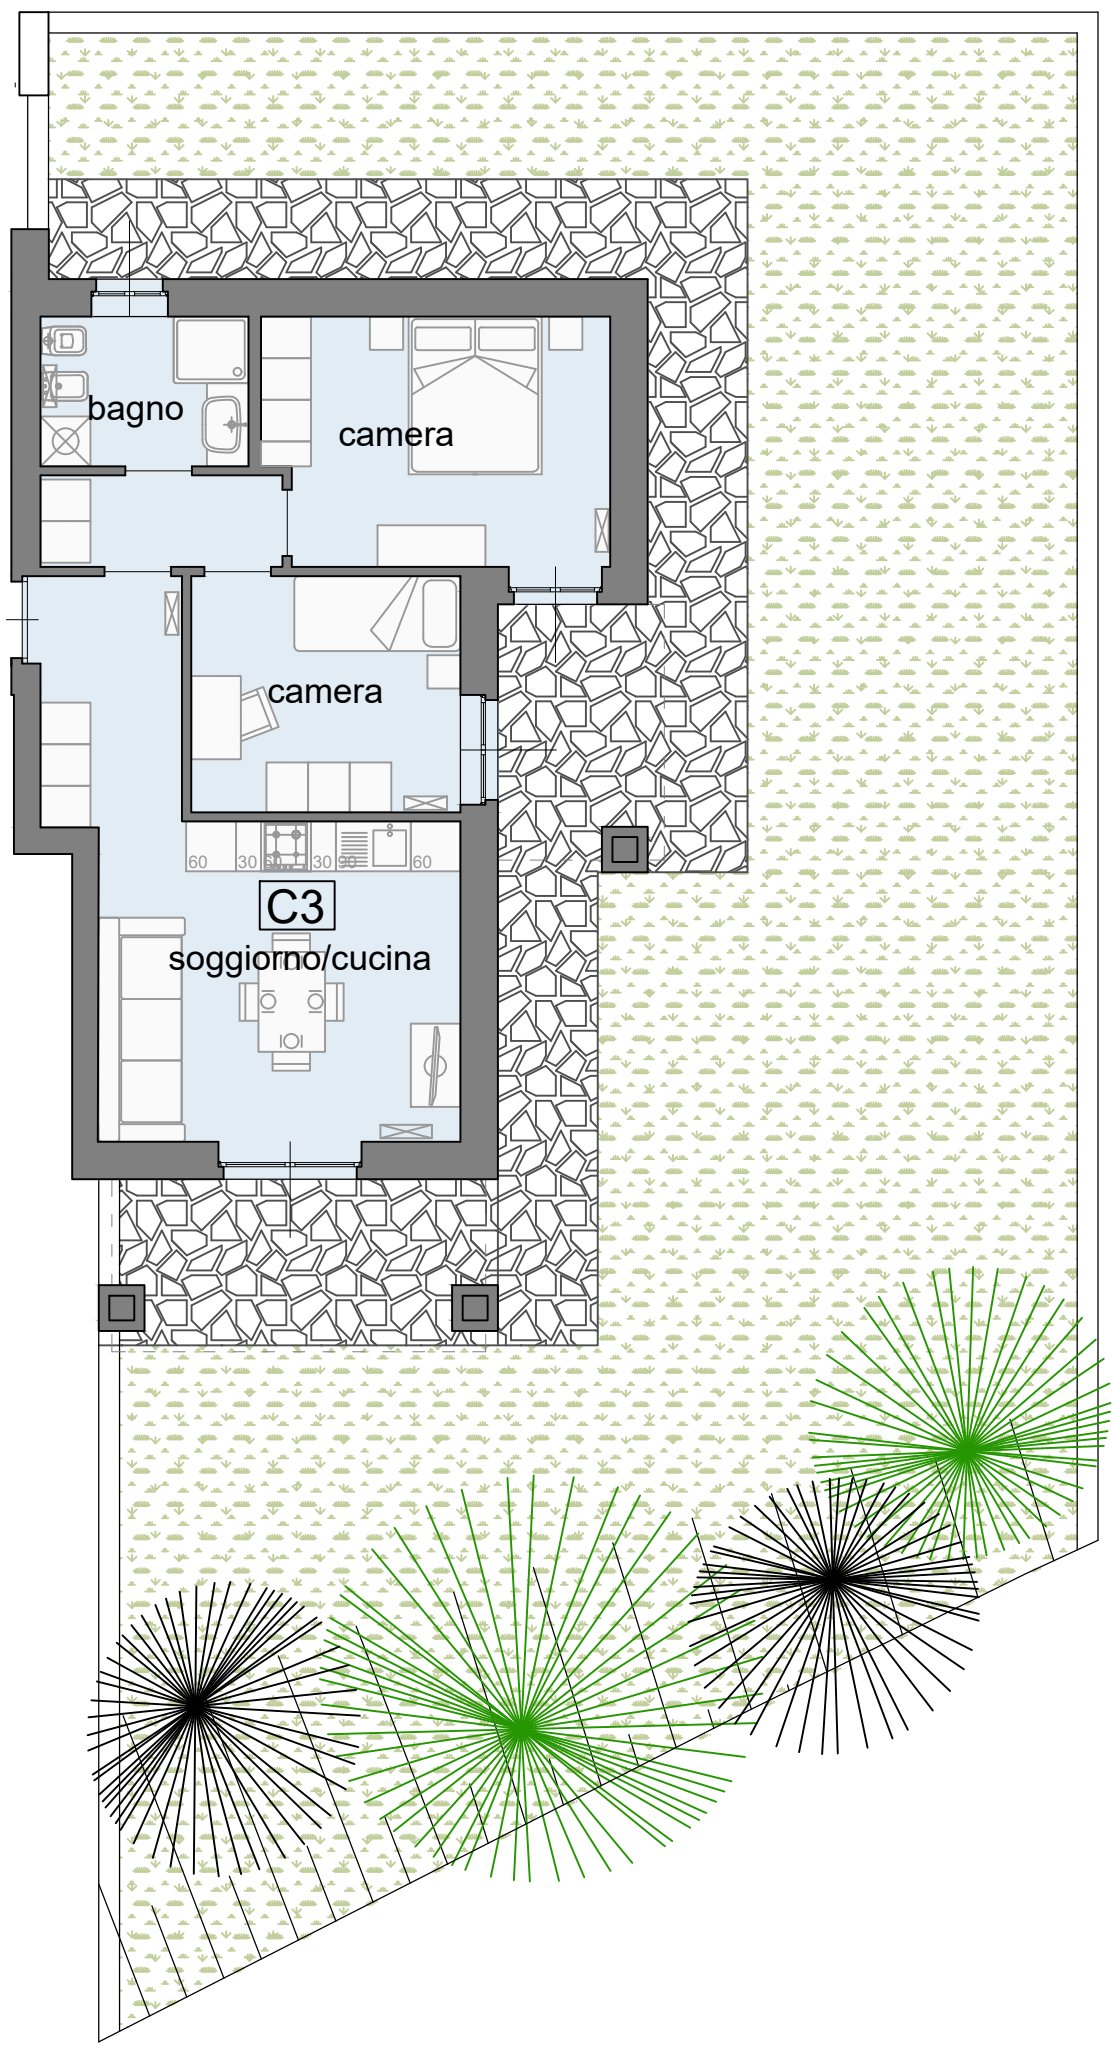

RESIDENZA BIANCANEVE

in Via Giovanni Battista Armand a Cesana Torinese

FABBRICATO C Piano Terreno - ALLOGGIO C3