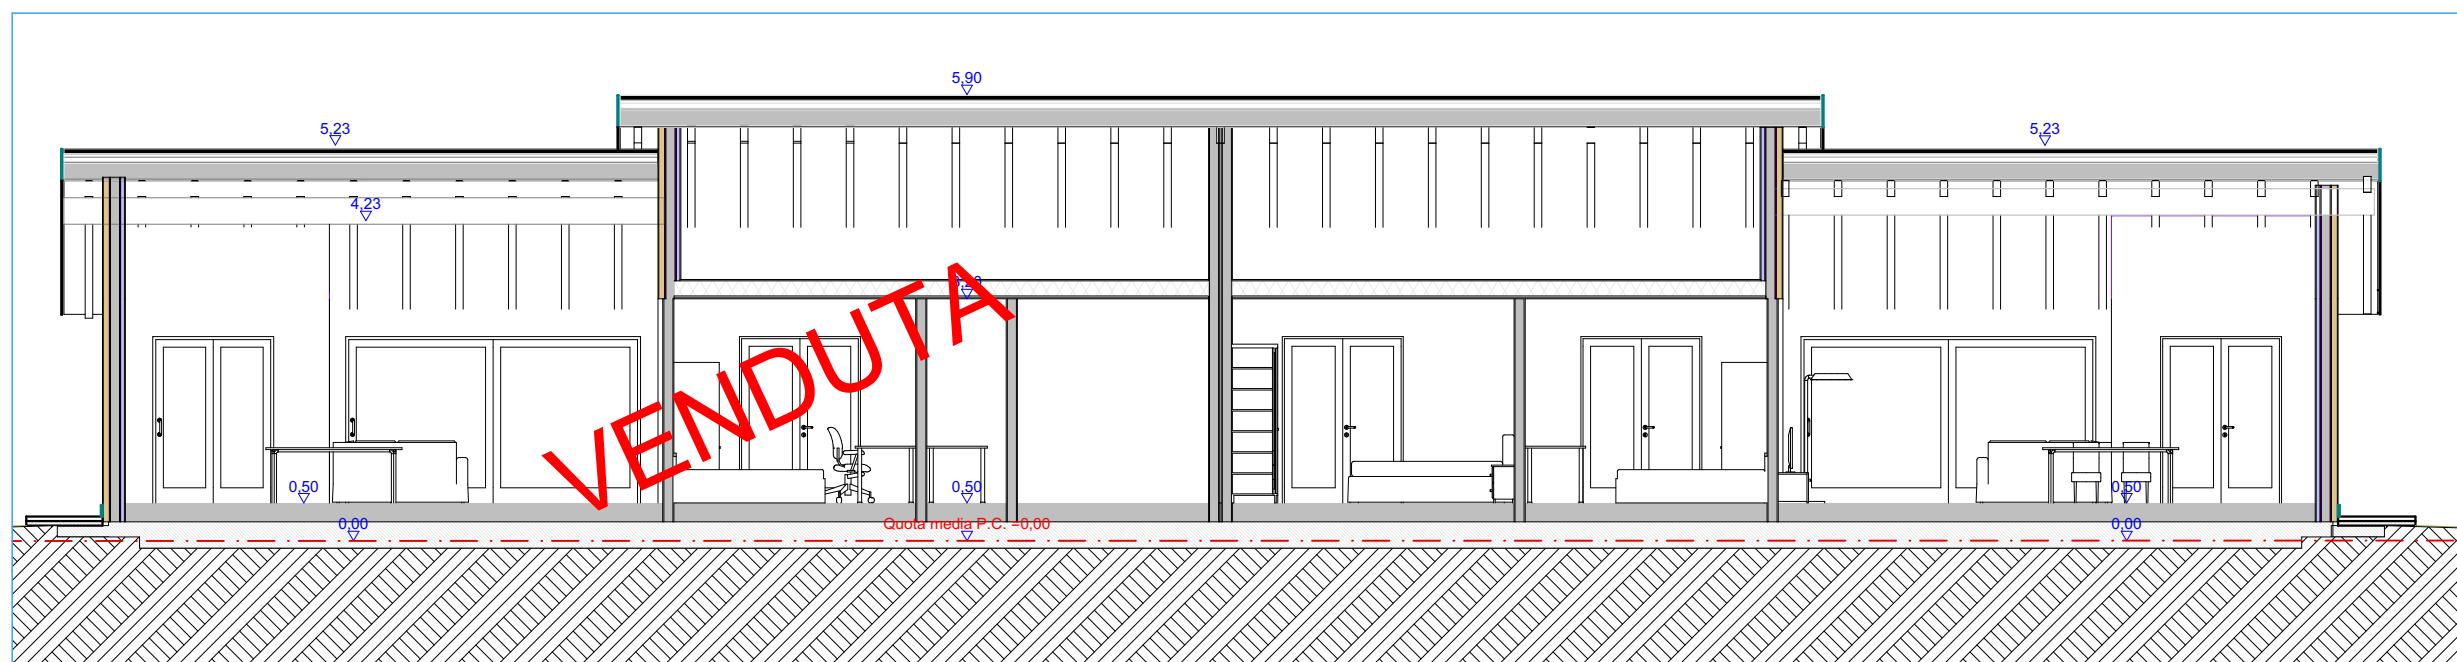

SEZIONE - Scala 1:100