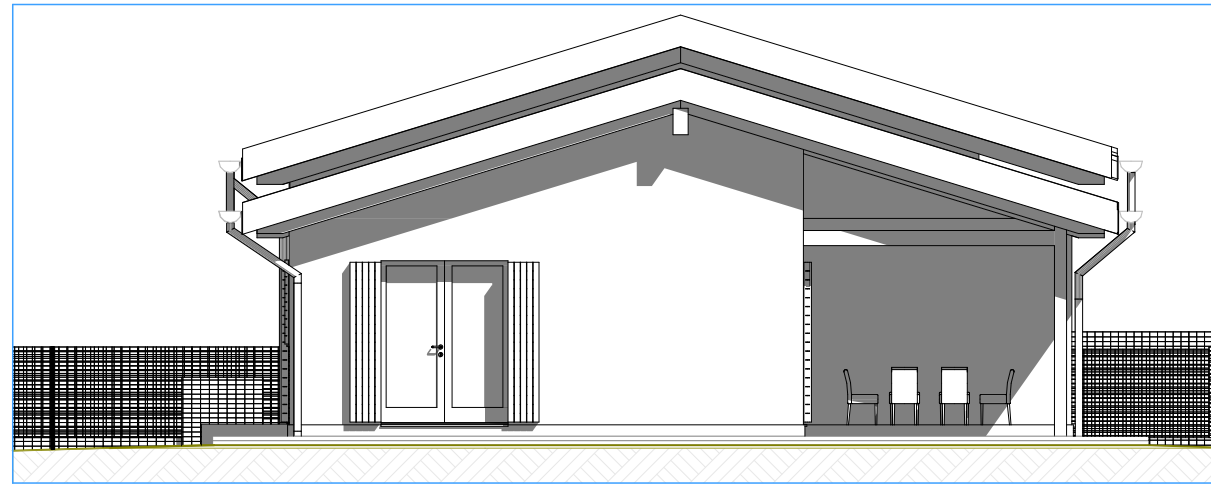

OPERE COMPRESSE NEL GREZZO AVANZATO

- _ Strutture di fondazione
- _ Impianto fognario e di sottoservizi primari
- _ Struttura in levazione in legno WOLFHAUS (garanzia 30 anni)
compreso di: infissi, portoncino blindato, oscuramenti, lattonomie, colore esterno.
- _ Copertura in legno WOLFHAUS (garanzia 30anni)
- _ Opere di invarianza idraulica
- _ Recinzioni perimetrali

SEZIONE - Scala 1:100

SEZIONE - Scala 1:100

RISTRUTTURAZIONE PER DEMOLIZIONE E RICOSTRUZIONE DI IMMOBILE PLURIFAMILIARE AD USO RESIDENZIALE

MAP

MAP di Dario Pistolato
indirizzo, via Carnia n. 9/a; 30174 Venezia-
Chirignago (VE)
T. 328 6612026 e-mail:
direzione.map@gmail.com
pec: dario.pistolato@ingpec.eu
P.IVA: 01181010255