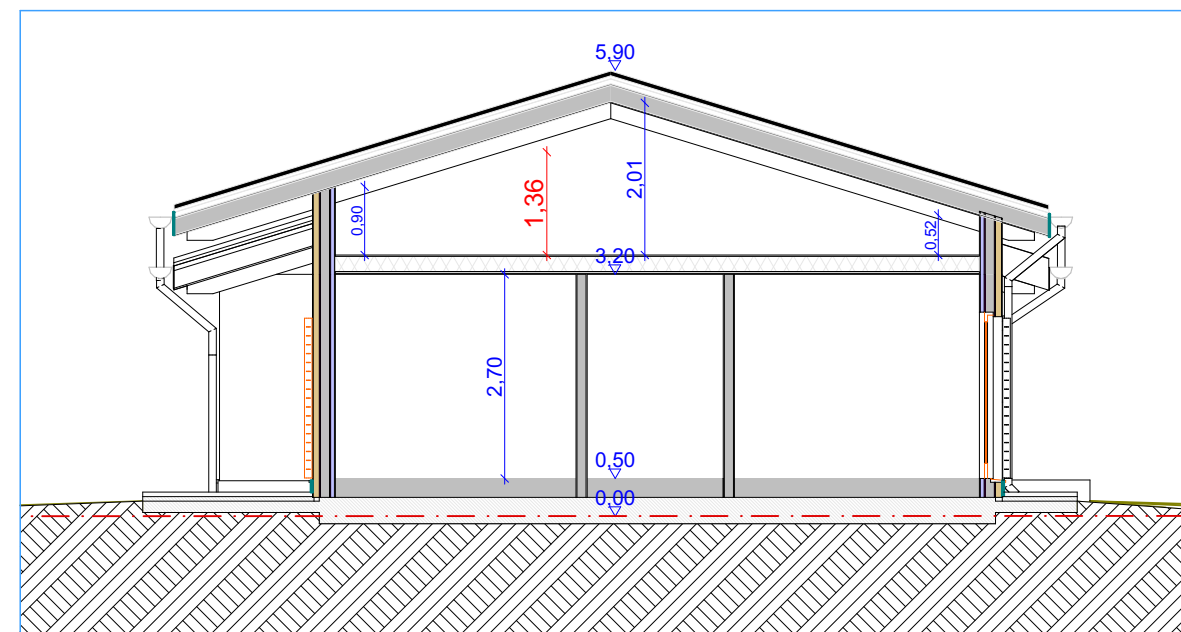

OPERE COMPRESSE NEL GREZZO AVANZATO

- _ Strutture di fondazione
- _ Impianto fognario e di sottoservizi primari
- _ Struttura in levazione in legno WOLFHAUS (garanzia 30 anni)
compreso di: infissi, portoncino blindato, oscuramenti, lattonomie, colore esterno.
- _ Copertura in legno WOLFHAUS (garanzia 30anni)
- _ Opere di invarianza idraulica
- _ Recinzioni perimetrali