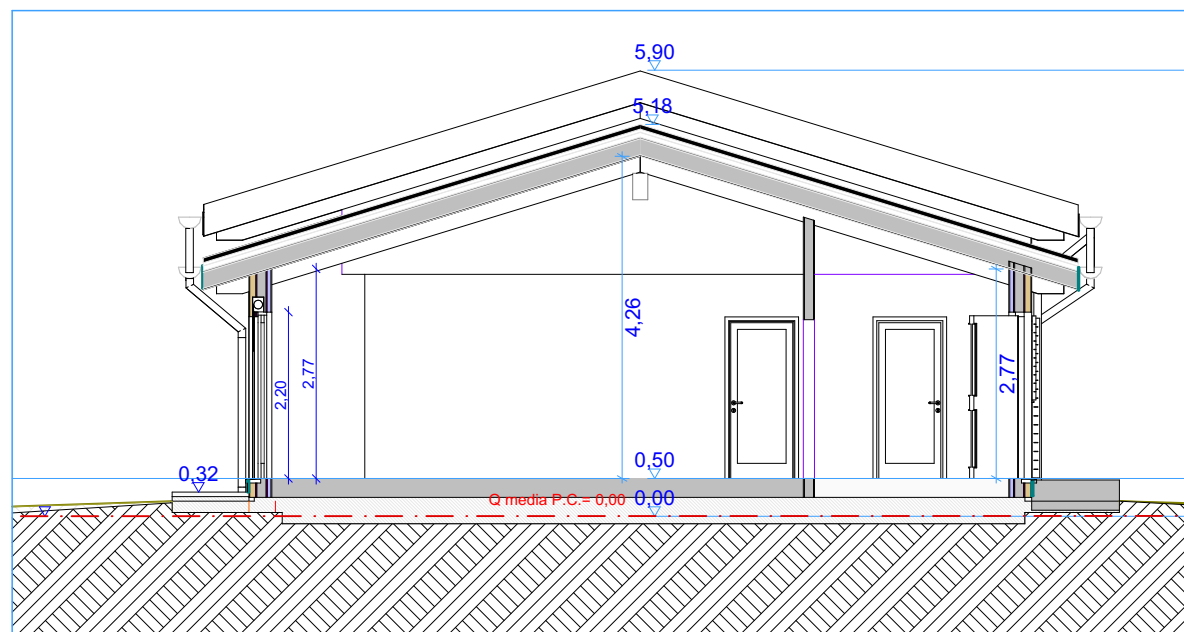

OPERE COMPRESSE NEL GREZZO AVANZATO

- _ Strutture di fondazione
- _ Impianto fognario e di sottoservizi primari
- _ Struttura in levazione in legno WOLFHAUS (garanzia 30 anni)
compreso di: infissi, portoncino blindato, oscuramenti, lattonomie, colore esterno.
- _ Copertura in legno WOLFHAUS (garanzia 30anni)
- _ Opere di invarianza idraulica
- _ Recinzioni perimetrali