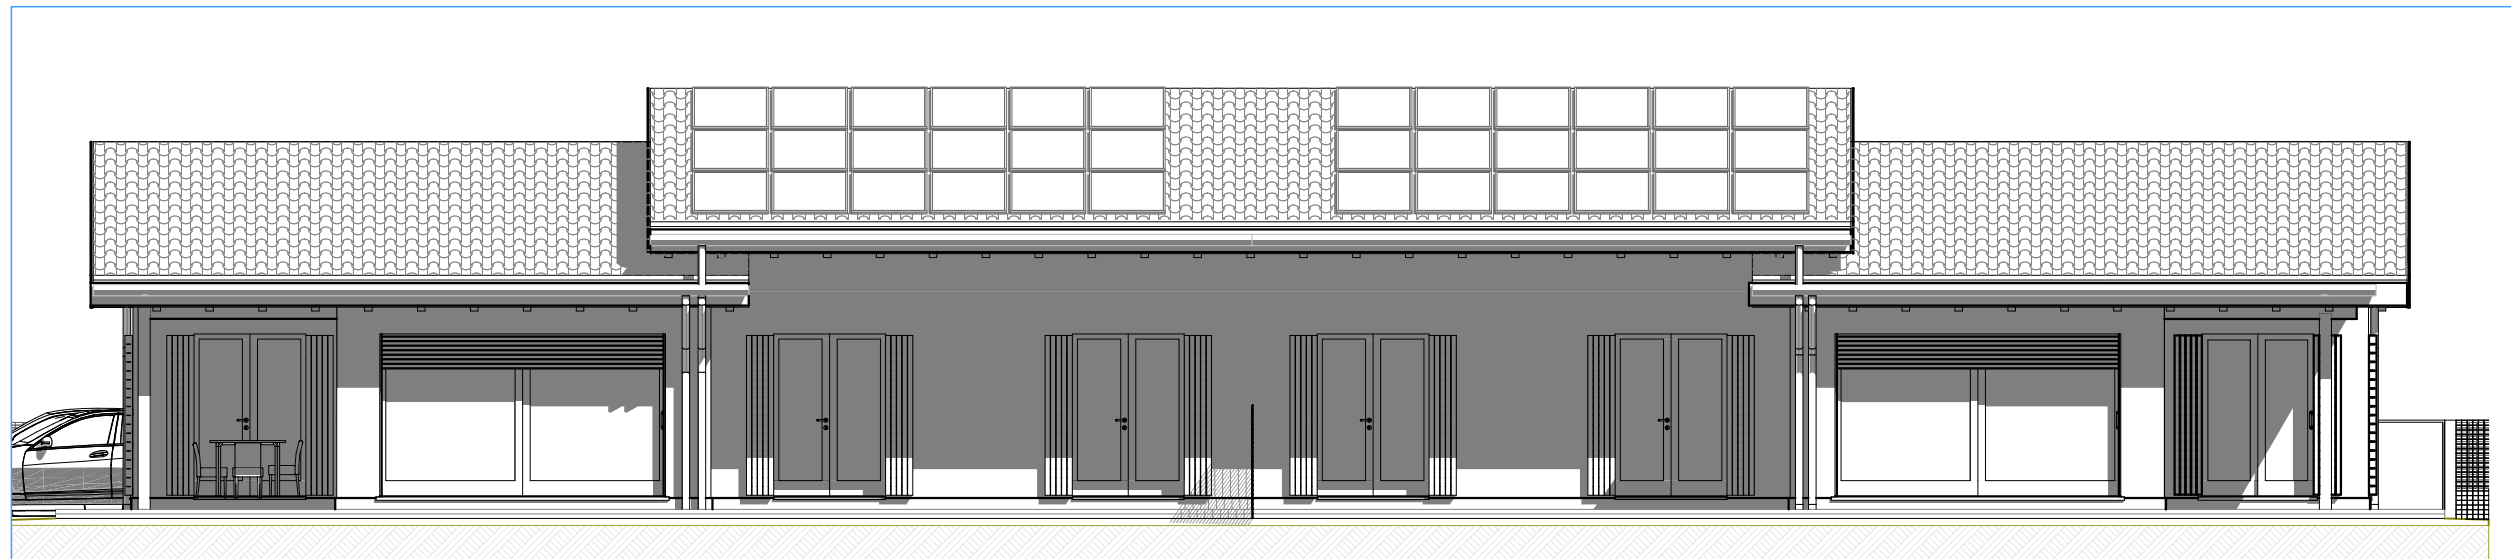

PROSPETTO OVEST - Scala 1:100