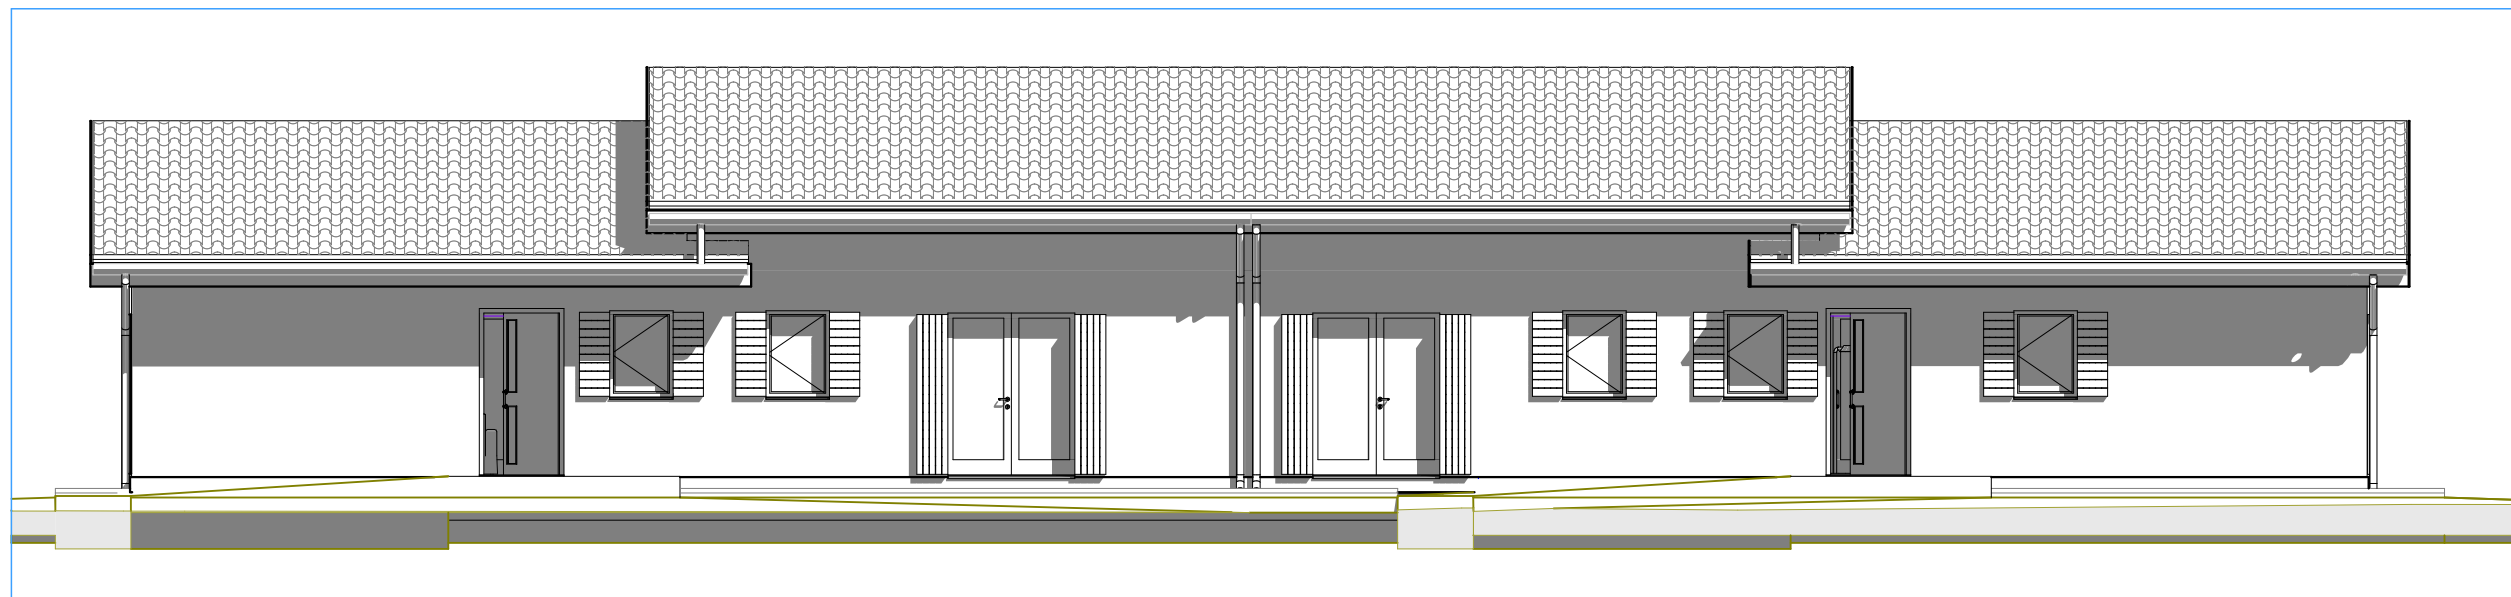

PROSPETTO EST - Scala 1:100