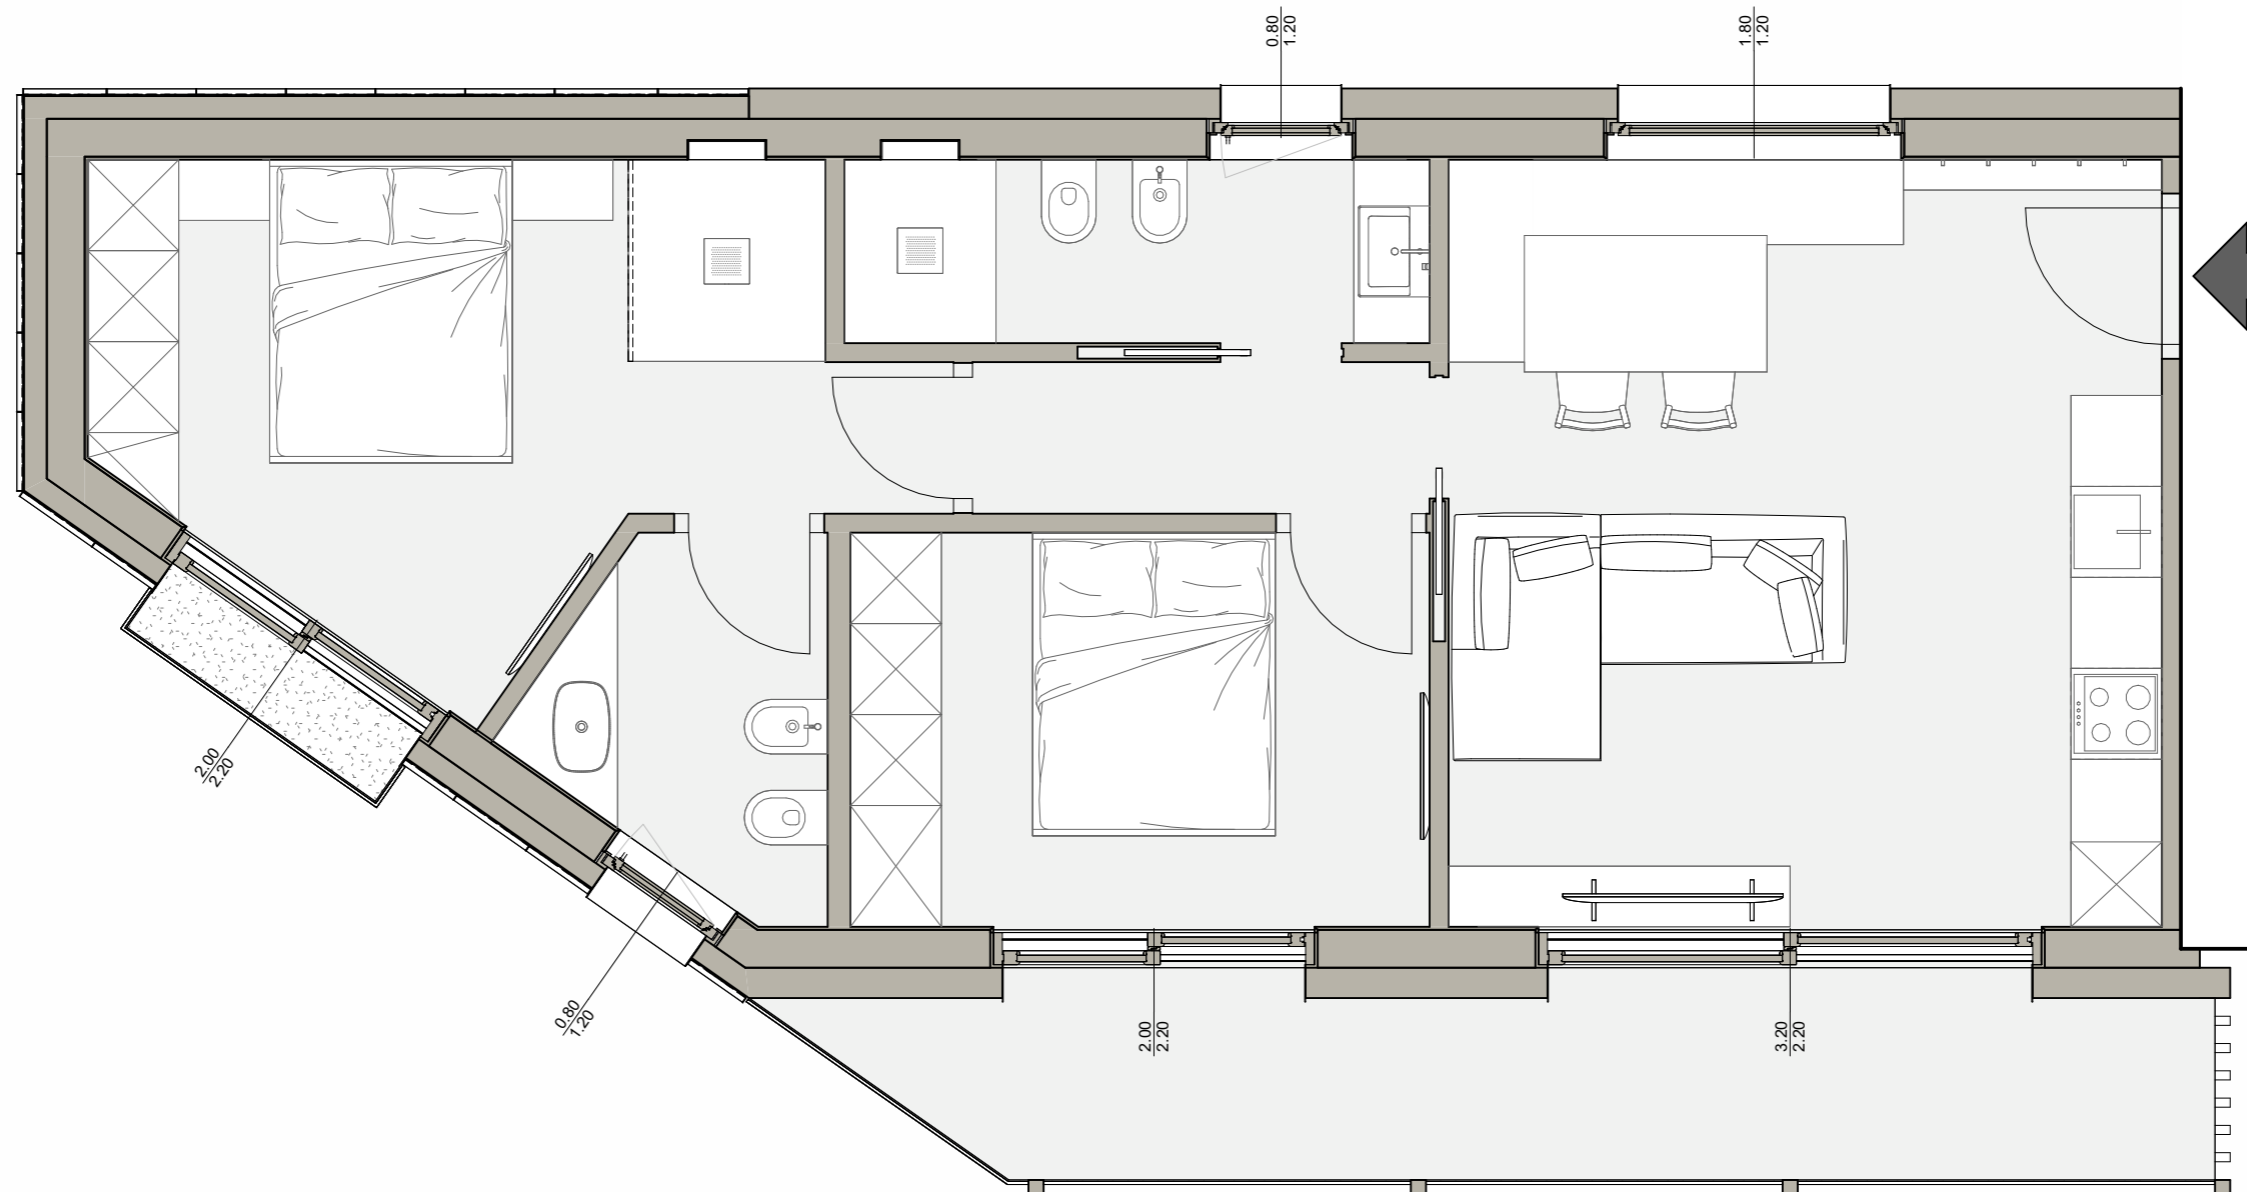

sup. appartamento: 77.77 mq
sup. logge - balconi 41.34 mq
sup. giardino 237.94 mq

scala 1:100

RESIDENZA POZZI

via Adda - BORMIO

UNITA' 2

sup. appartamento: 77.77 mq
sup. logge - balconi 41.34 mq
sup. giardino 216.36 mq

scala 1:100

RESIDENZA POZZI

via Adda - BORMIO

UNITA' 3

sup. appartamento: 77.77 mq
sup. logge - balconi 11.56 mq
sup. giardino

scala 1:50

RESIDENZA POZZI

via Adda - BORMIO

UNITA' 4

sup. appartamento: 77.77 mq
sup. logge - balconi 11.56 mq
sup. giardino

scala 1:50

RESIDENZA POZZI

via Adda - BORMIO

UNITA' 5

sup. appartamento: 125.80 mq
sup. logge - balconi 58.36 mq
sup. giardino