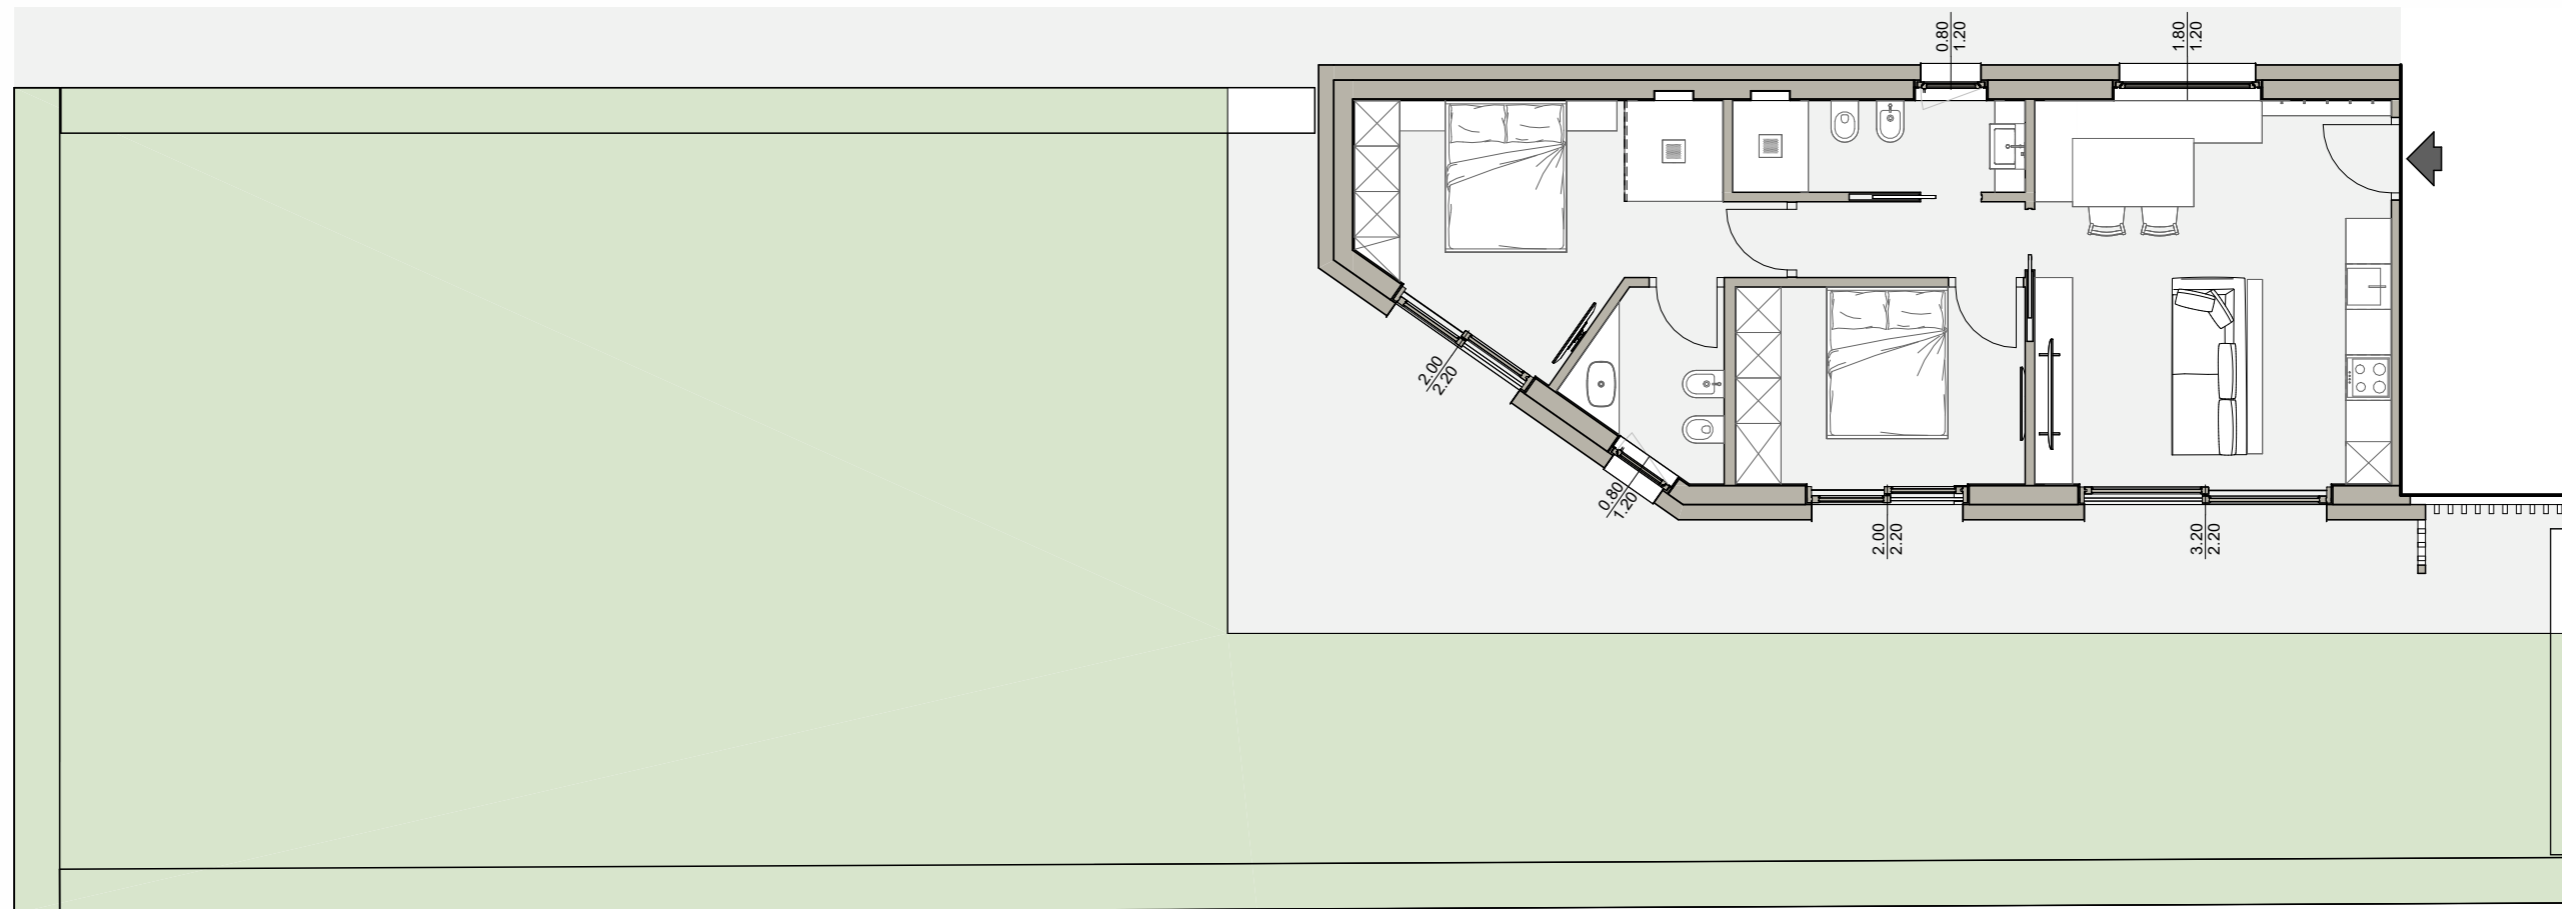

RESIDENZA POZZI

via Adda - BORMIO

UNITA' Autorimessa

scala 1:150

RESIDENZA POZZI

via Adda - BORMIO

UNITA' **Autorimessa**
superfici lorde

scala 1:150

RESIDENZA POZZI

via Adda - BORMIO

UNITA' **Autorimessa**

superfici nette interne

scala 1:150

RESIDENZA POZZI

via Adda - BORMIO

UNITA' 1

sup. appartamento: 77.77 mq
sup. logge - balconi 41.34 mq
sup. giardino 237.94 mq

scala 1:100

RESIDENZA POZZI

via Adda - BORMIO

UNITA' 2

sup. appartamento: 77.77 mq
sup. logge - balconi 41.34 mq
sup. giardino 216.36 mq