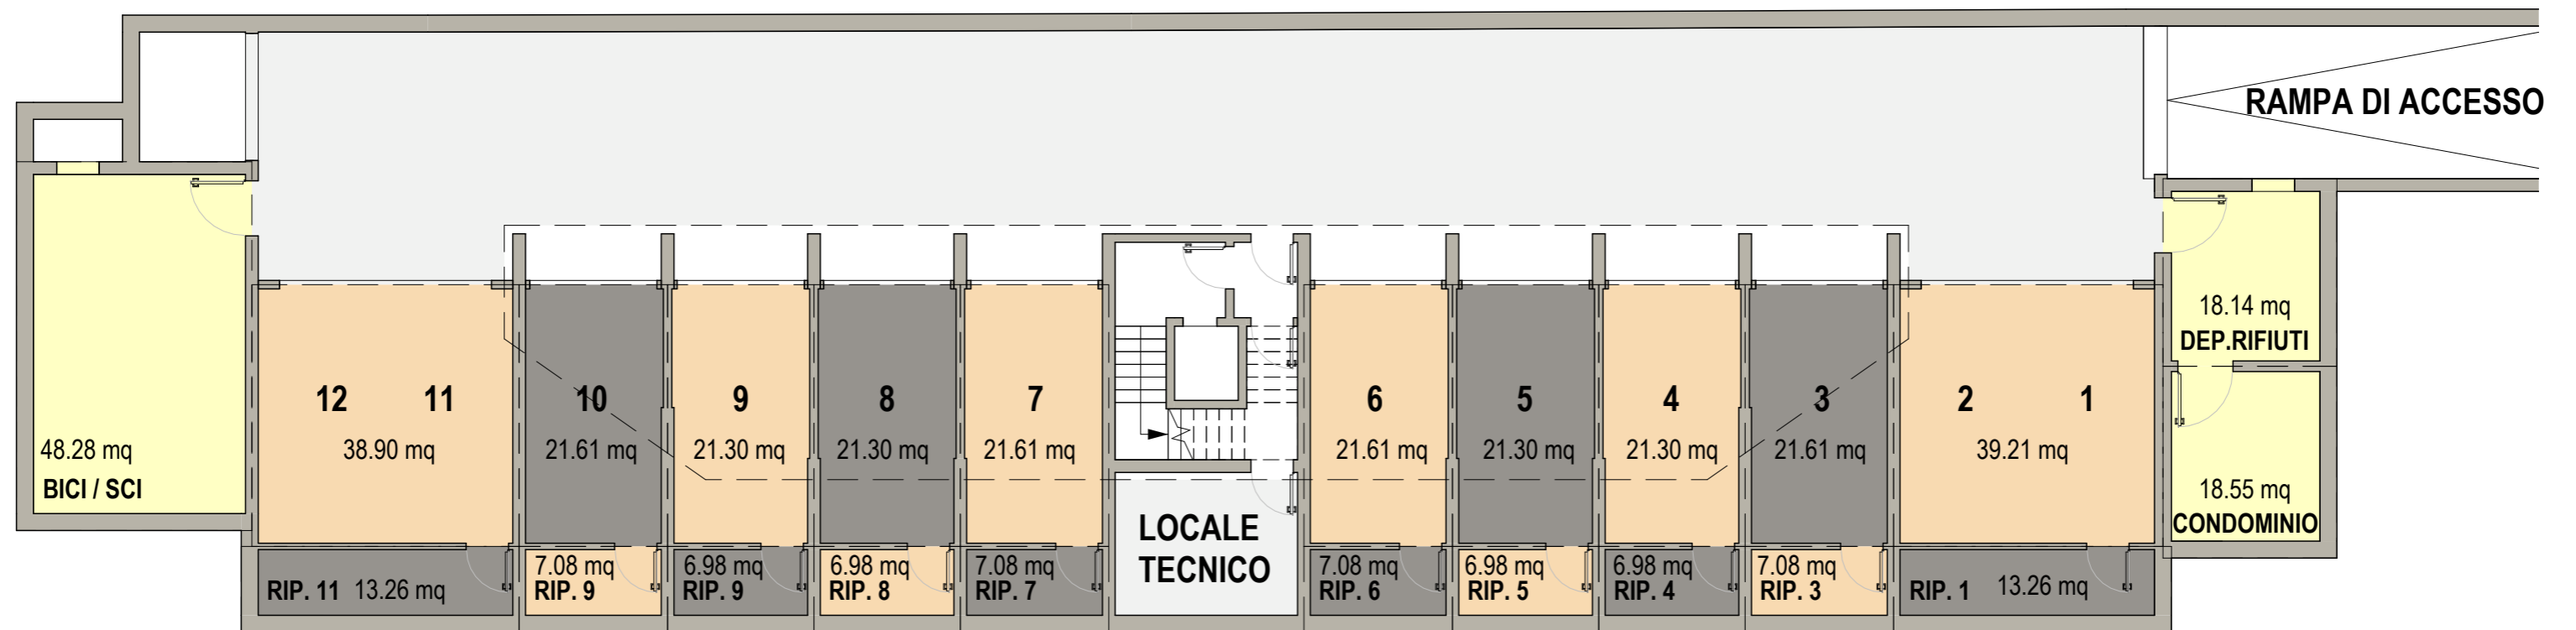

RESIDENZA POZZI

via Adda - BORMIO

UNITA' Autorimessa

scala 1:150

RESIDENZA POZZI

via Adda - BORMIO

UNITA' **Autorimessa**
superfici lorde

scala 1:150

RESIDENZA POZZI

via Adda - BORMIO

UNITA' **Autorimessa**

superfici nette interne

scala 1:150

RESIDENZA POZZI

via Adda - BORMIO

UNITA' 1

sup. appartamento: 77.77 mq
sup. logge - balconi 41.34 mq
sup. giardino 237.94 mq

scala 1:100

RESIDENZA POZZI

via Adda - BORMIO

UNITA' 2

sup. appartamento: 77.77 mq
sup. logge - balconi 41.34 mq
sup. giardino 216.36 mq

scala 1:100

RESIDENZA POZZI

via Adda - BORMIO

UNITA' 3

sup. appartamento: 77.77 mq
sup. logge - balconi 11.56 mq
sup. giardino

scala 1:50

RESIDENZA POZZI

via Adda - BORMIO