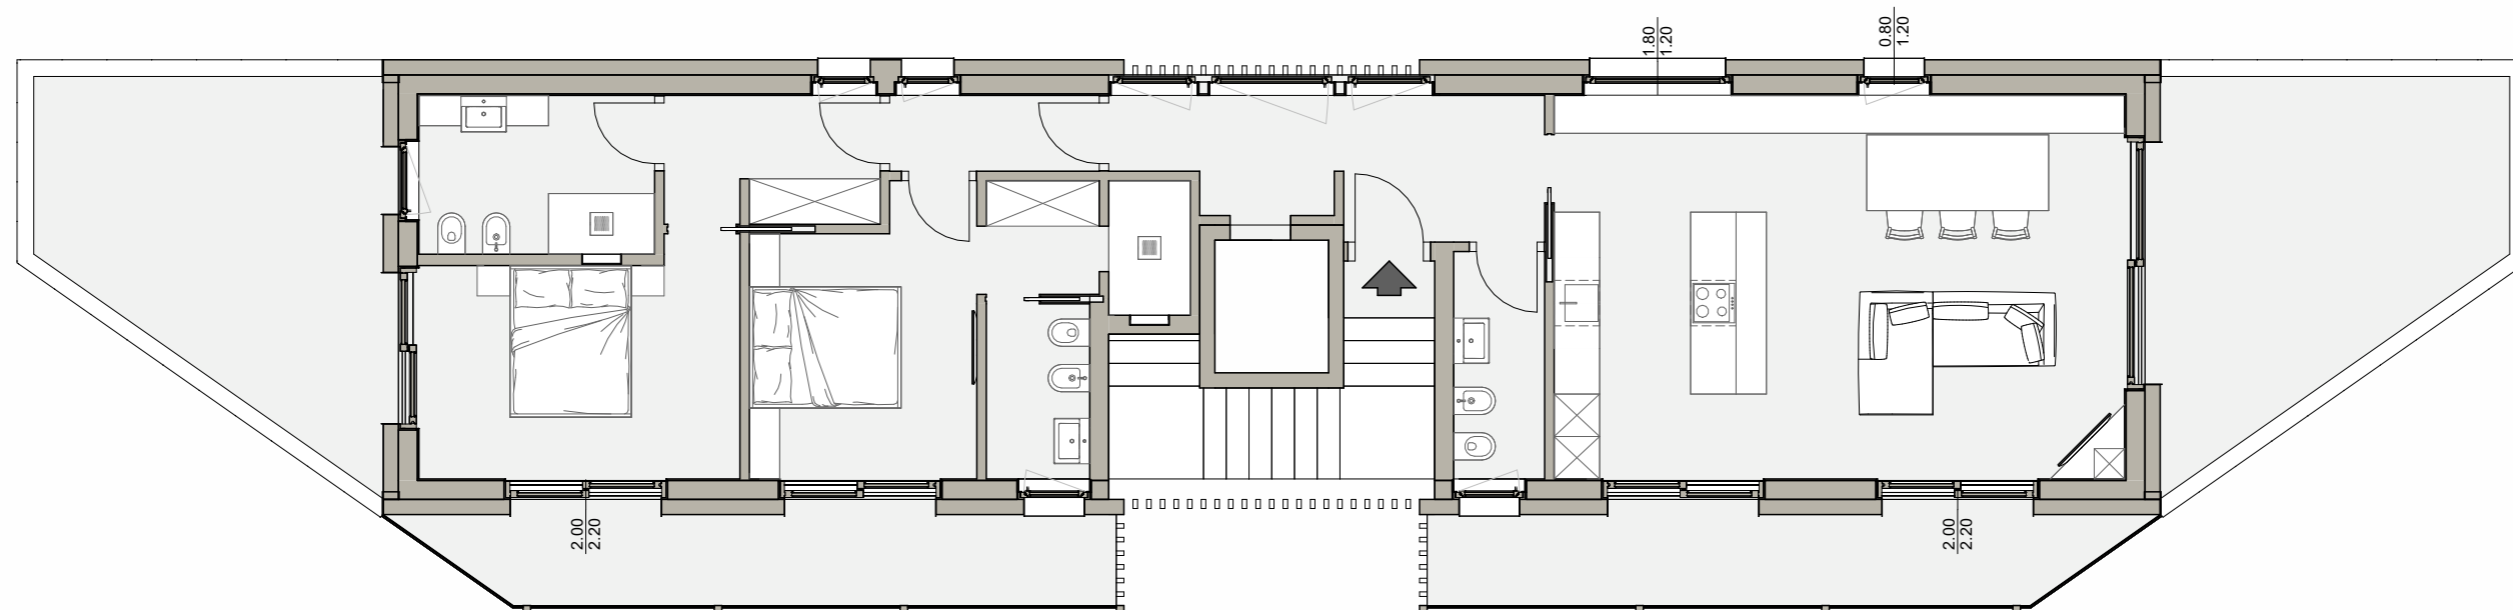

scala 1:100

RESIDENZA POZZI

via Adda - BORMIO

UNITA' 3

sup. appartamento: 77.77 mq
sup. logge - balconi 11.56 mq
sup. giardino

scala 1:50

RESIDENZA POZZI

via Adda - BORMIO

UNITA' 4

sup. appartamento: 77.77 mq
sup. logge - balconi 11.56 mq
sup. giardino

scala 1:50

RESIDENZA POZZI

via Adda - BORMIO

UNITA' 5

sup. appartamento: 125.80 mq
sup. logge - balconi 58.36 mq
sup. giardino

scala 1:100

RESIDENZA POZZI

via Adda - BORMIO

RESIDENZA POZZI

via Adda - BORMIO

RESIDENZA POZZI

via Adda - BORMIO

RESIDENZA POZZI