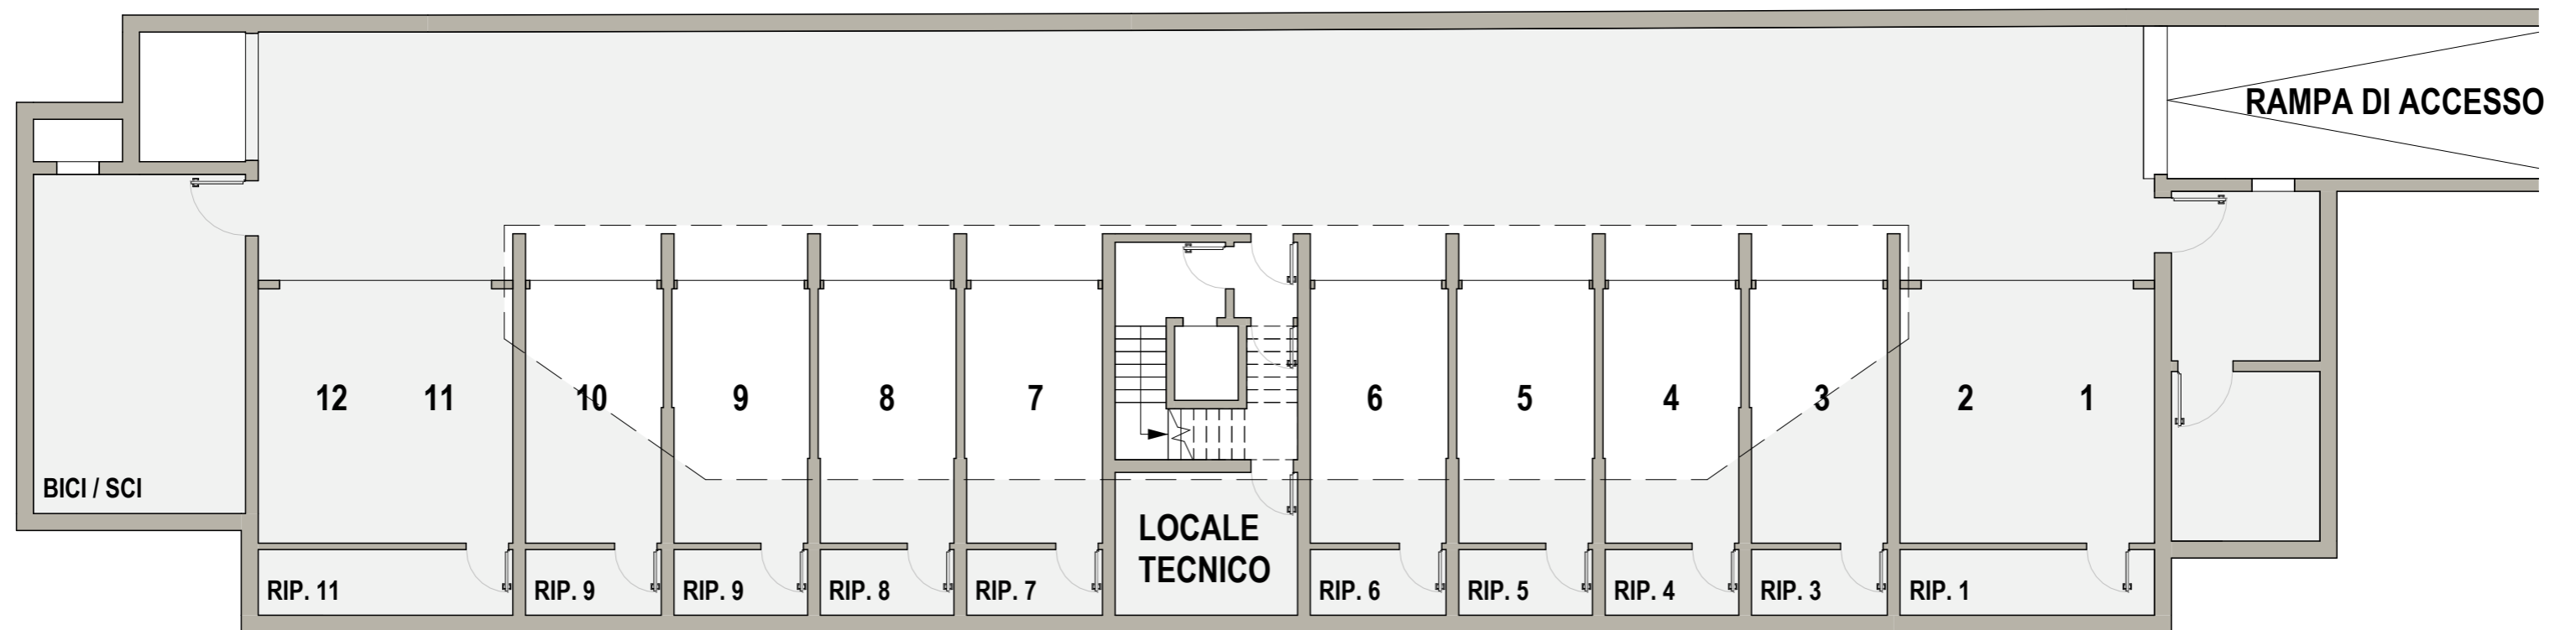

RESIDENZA POZZI

via Adda - BORMIO

UNITA' Autorimessa

scala 1:150

RESIDENZA POZZI

via Adda - BORMIO

UNITA' **Autorimessa**
superfici lorde

scala 1:150

RESIDENZA POZZI

via Adda - BORMIO

UNITA' **Autorimessa**

superfici nette interne

scala 1:150

RESIDENZA POZZI

via Adda - BORMIO

UNITA' 1

sup. appartamento: 77.77 mq
sup. logge - balconi 41.34 mq
sup. giardino 237.94 mq

scala 1:100

RESIDENZA POZZI

via Adda - BORMIO

UNITA' 2

sup. appartamento: 77.77 mq
sup. logge - balconi 41.34 mq
sup. giardino 216.36 mq

scala 1:100

RESIDENZA POZZI

via Adda - BORMIO

UNITA' 3

sup. appartamento: 77.77 mq
sup. logge - balconi 11.56 mq
sup. giardino

scala 1:50

RESIDENZA POZZI

via Adda - BORMIO