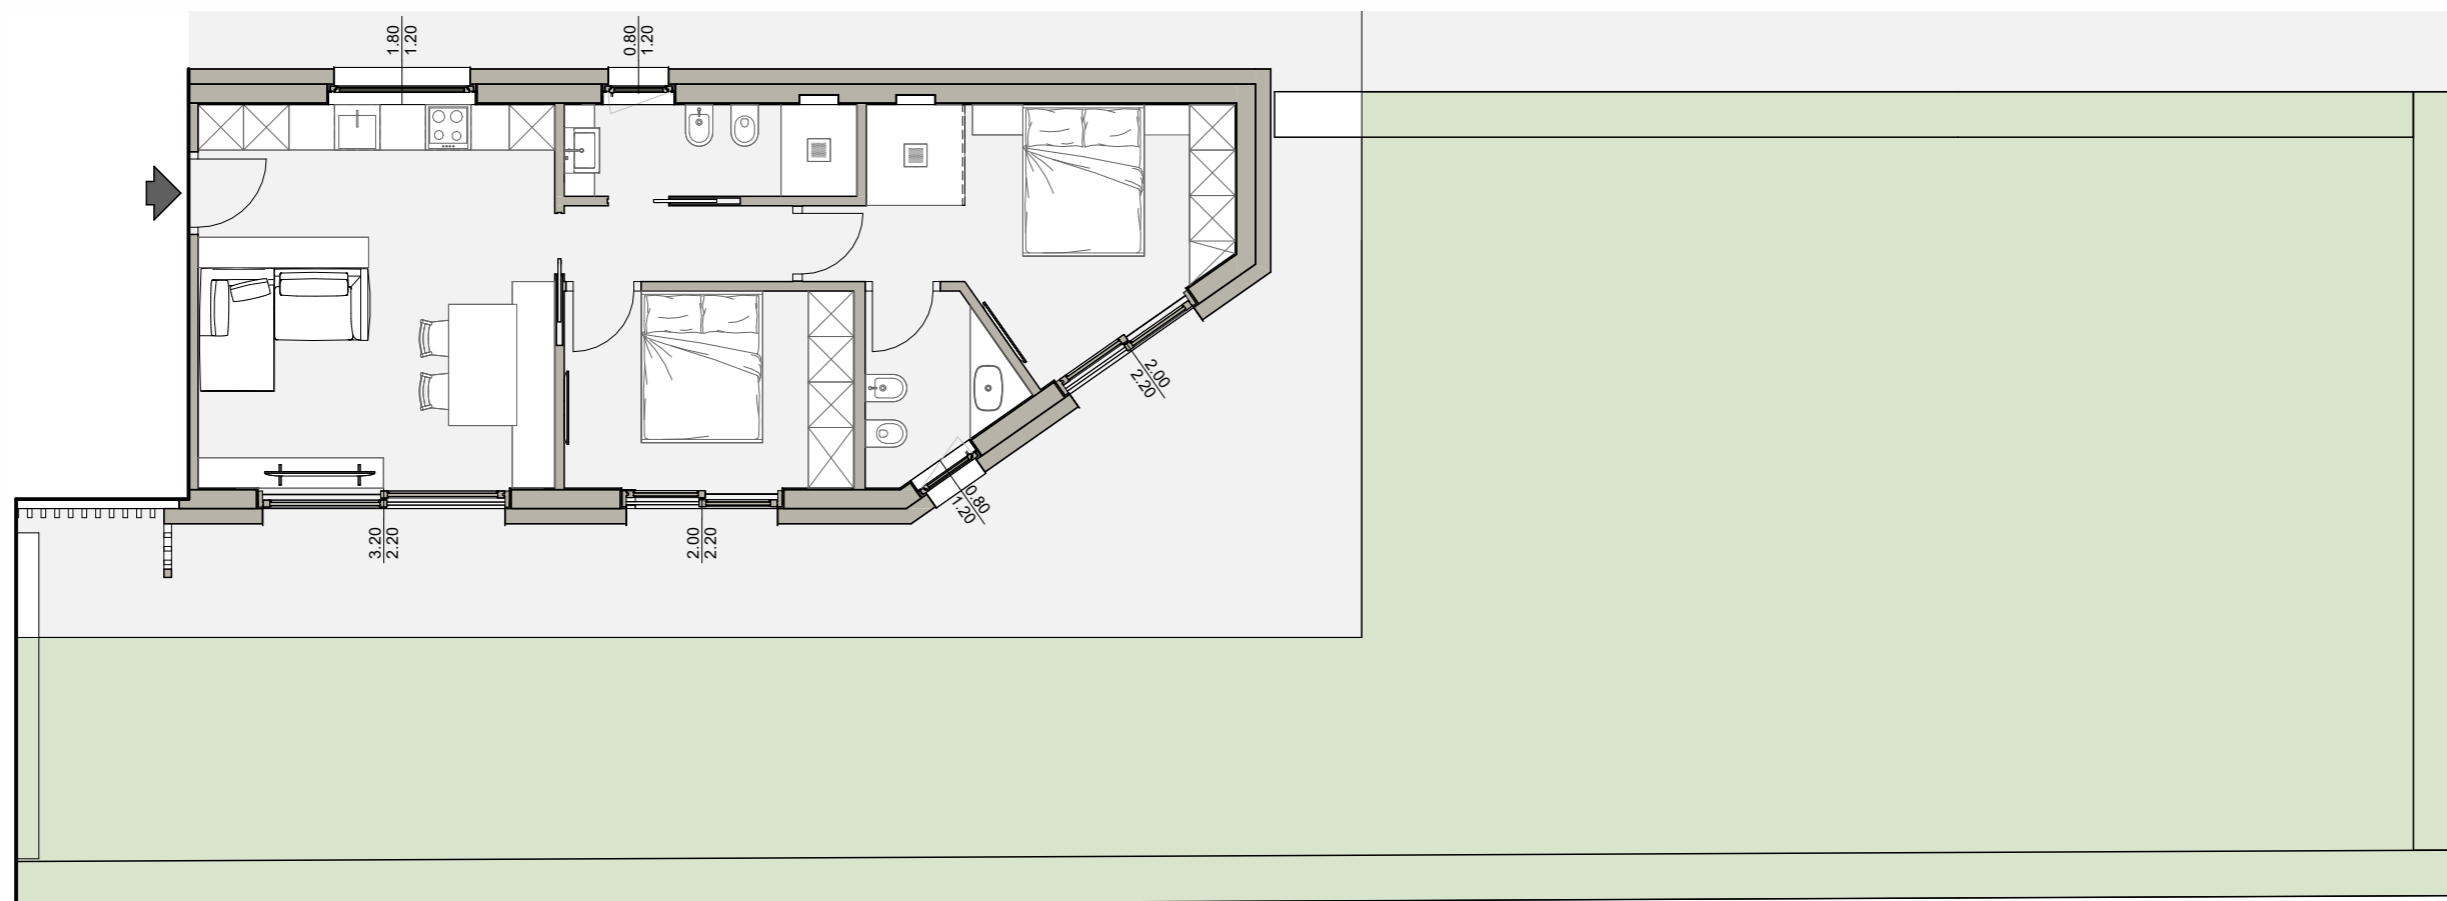

RESIDENZA POZZI

via Adda - BORMIO

UNITA' 2

sup. appartamento: 77.77 mq
sup. logge - balconi 41.34 mq
sup. giardino 216.36 mq

scala 1:100