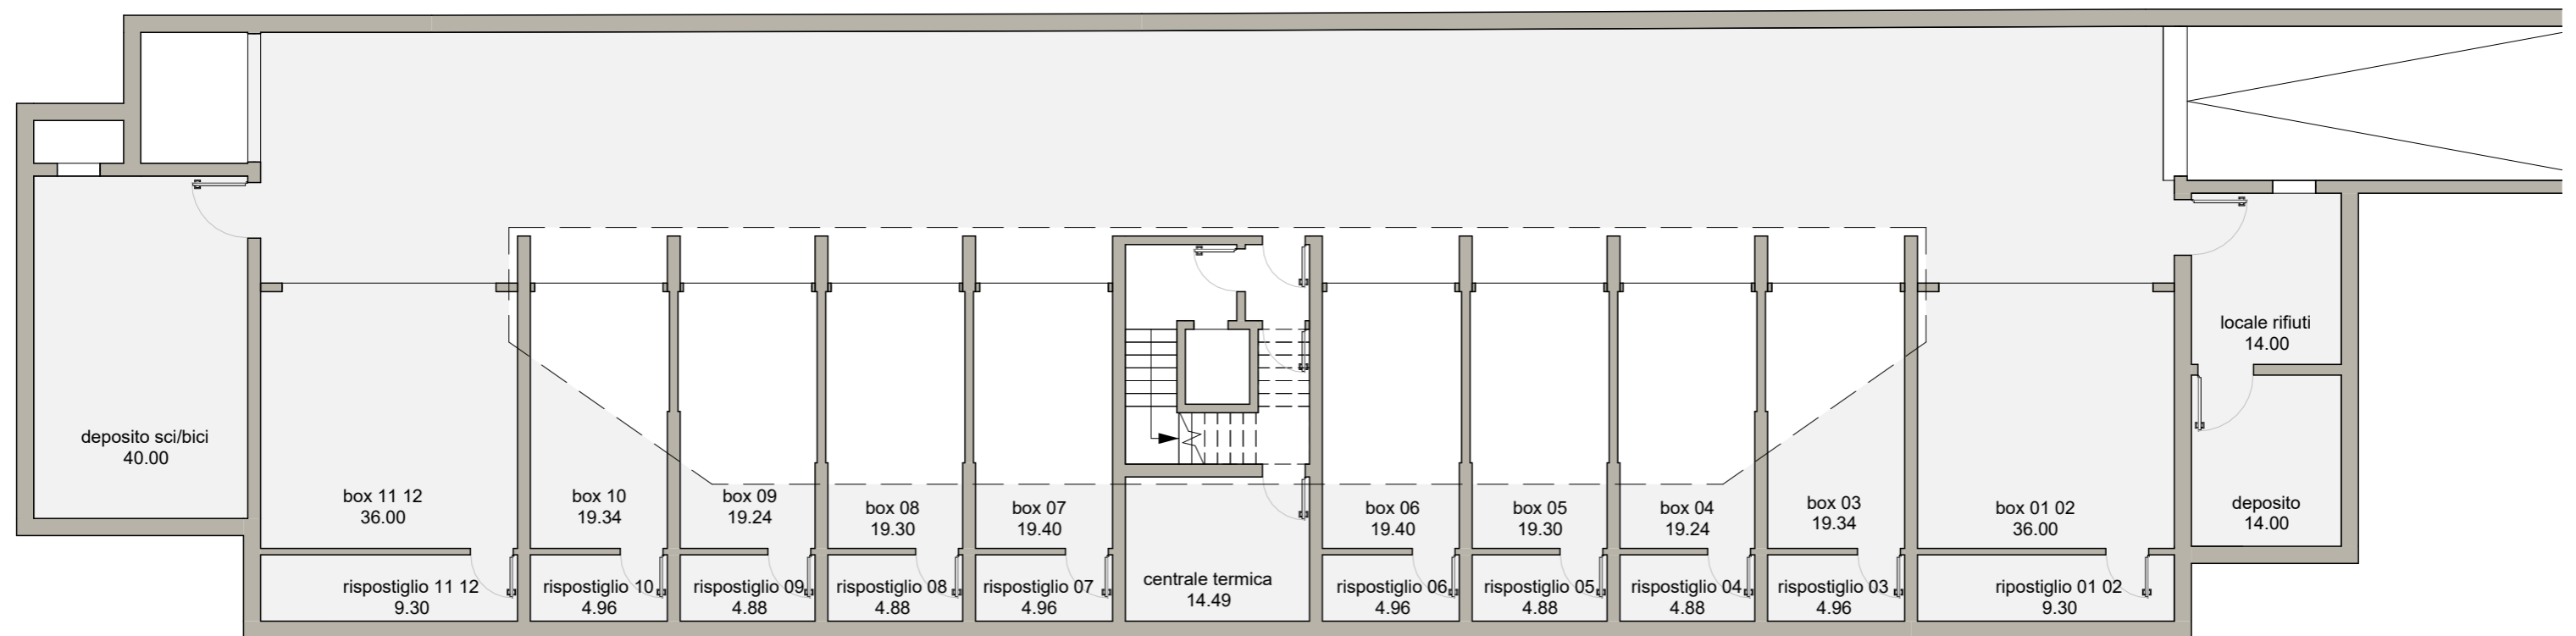

RESIDENZA POZZI

via Adda - BORMIO

UNITA' Autorimessa

scala 1:150

RESIDENZA POZZI

via Adda - BORMIO

UNITA' **Autorimessa**
superfici lorde

scala 1:150

RESIDENZA POZZI

via Adda - BORMIO

UNITA' **Autorimessa**

superfici nette interne

scala 1:150

RESIDENZA POZZI

via Adda - BORMIO

UNITA' 1

sup. appartamento: 77.77 mq
sup. logge - balconi 41.34 mq
sup. giardino 237.94 mq

scala 1:100

RESIDENZA POZZI

via Adda - BORMIO

UNITA' 2

sup. appartamento: 77.77 mq
sup. logge - balconi 41.34 mq
sup. giardino 216.36 mq

scala 1:100

RESIDENZA POZZI

via Adda - BORMIO

UNITA' 3

sup. appartamento: 77.77 mq
sup. logge - balconi 11.56 mq
sup. giardino

scala 1:50

RESIDENZA POZZI

via Adda - BORMIO