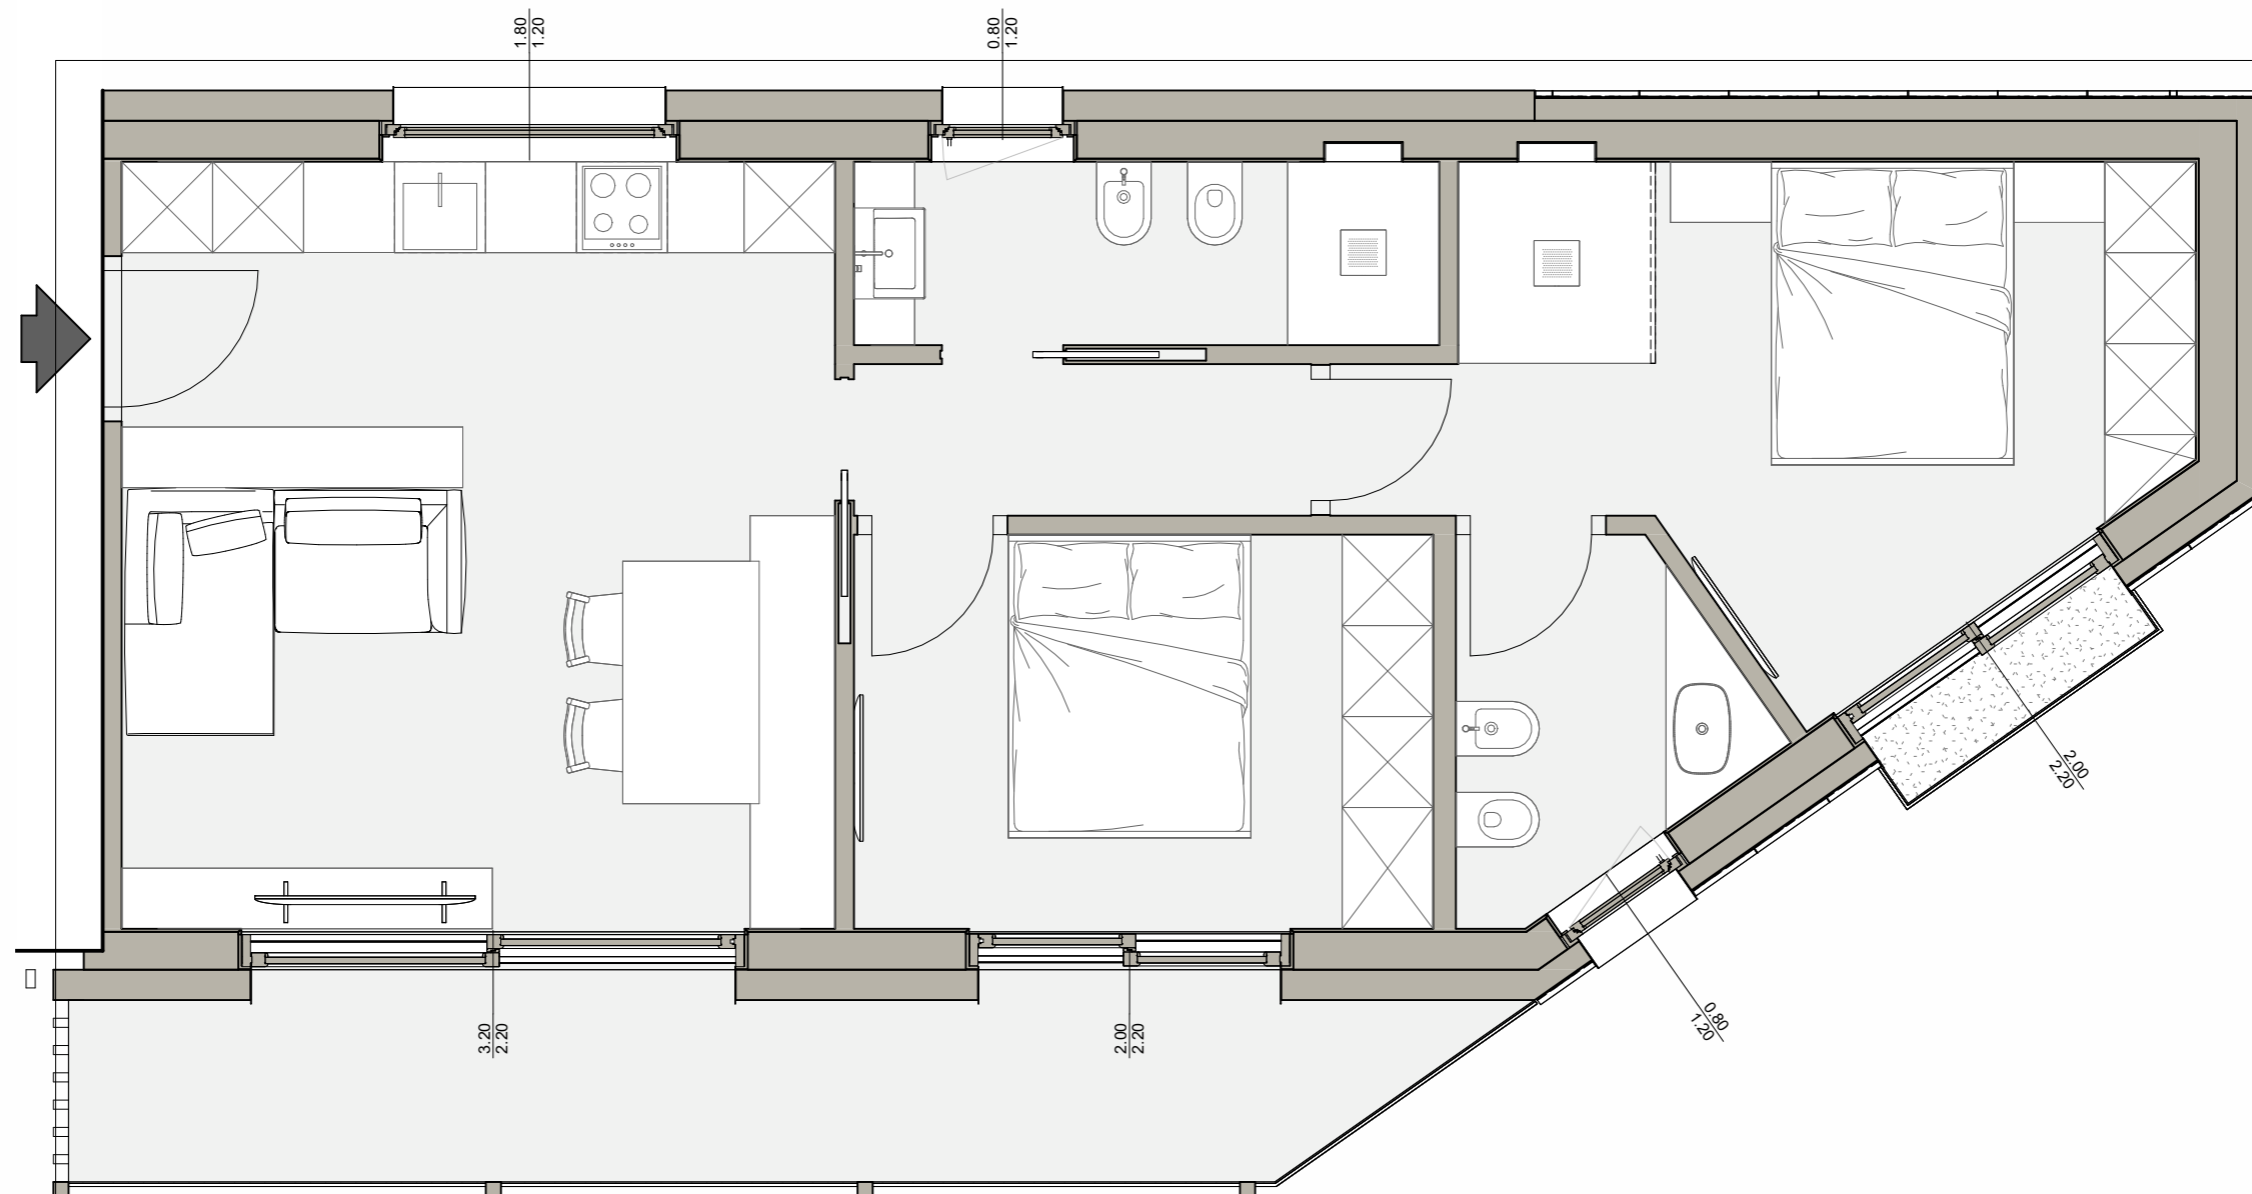

sup. appartamento: 77.77 mq
sup. logge - balconi 41.34 mq
sup. giardino 237.94 mq

scala 1:100

RESIDENZA POZZI

via Adda - BORMIO

UNITA' 2

sup. appartamento: 77.77 mq
sup. logge - balconi 41.34 mq
sup. giardino 216.36 mq

scala 1:100

RESIDENZA POZZI

via Adda - BORMIO

UNITA' 3

sup. appartamento: 77.77 mq
sup. logge - balconi 11.56 mq
sup. giardino

scala 1:50

RESIDENZA POZZI

via Adda - BORMIO

UNITA' 4

sup. appartamento: 77.77 mq
sup. logge - balconi 11.56 mq
sup. giardino

scala 1:50

RESIDENZA POZZI

via Adda - BORMIO

UNITA' 5

sup. appartamento: 125.80 mq
sup. logge - balconi 58.36 mq
sup. giardino