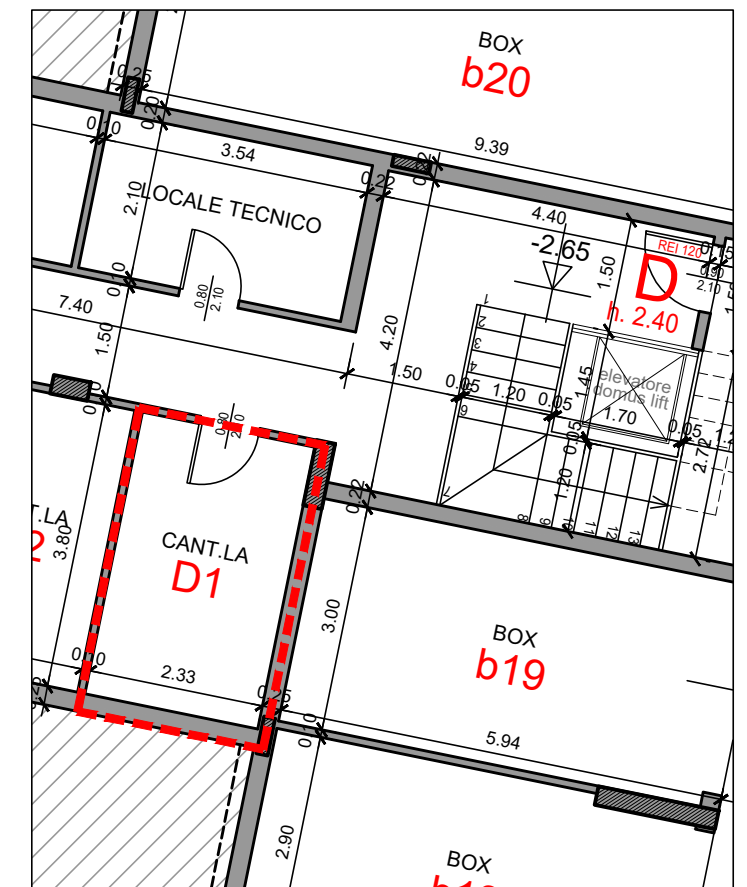

ERRE IMMOBILIARE s.r.l.
RESIDENZA
"I CILIEGI DI VIA PASCOLI"

CASSANO D'ADDA (MI), VIA PASCOLI N. 20/A

APPARTAMENTO N° **D1** - PIANO TERRA

PIANTA PIANO TERRA - SCALA 1:100

PIANTA PIANO INTERRATO - SCALA 1:100