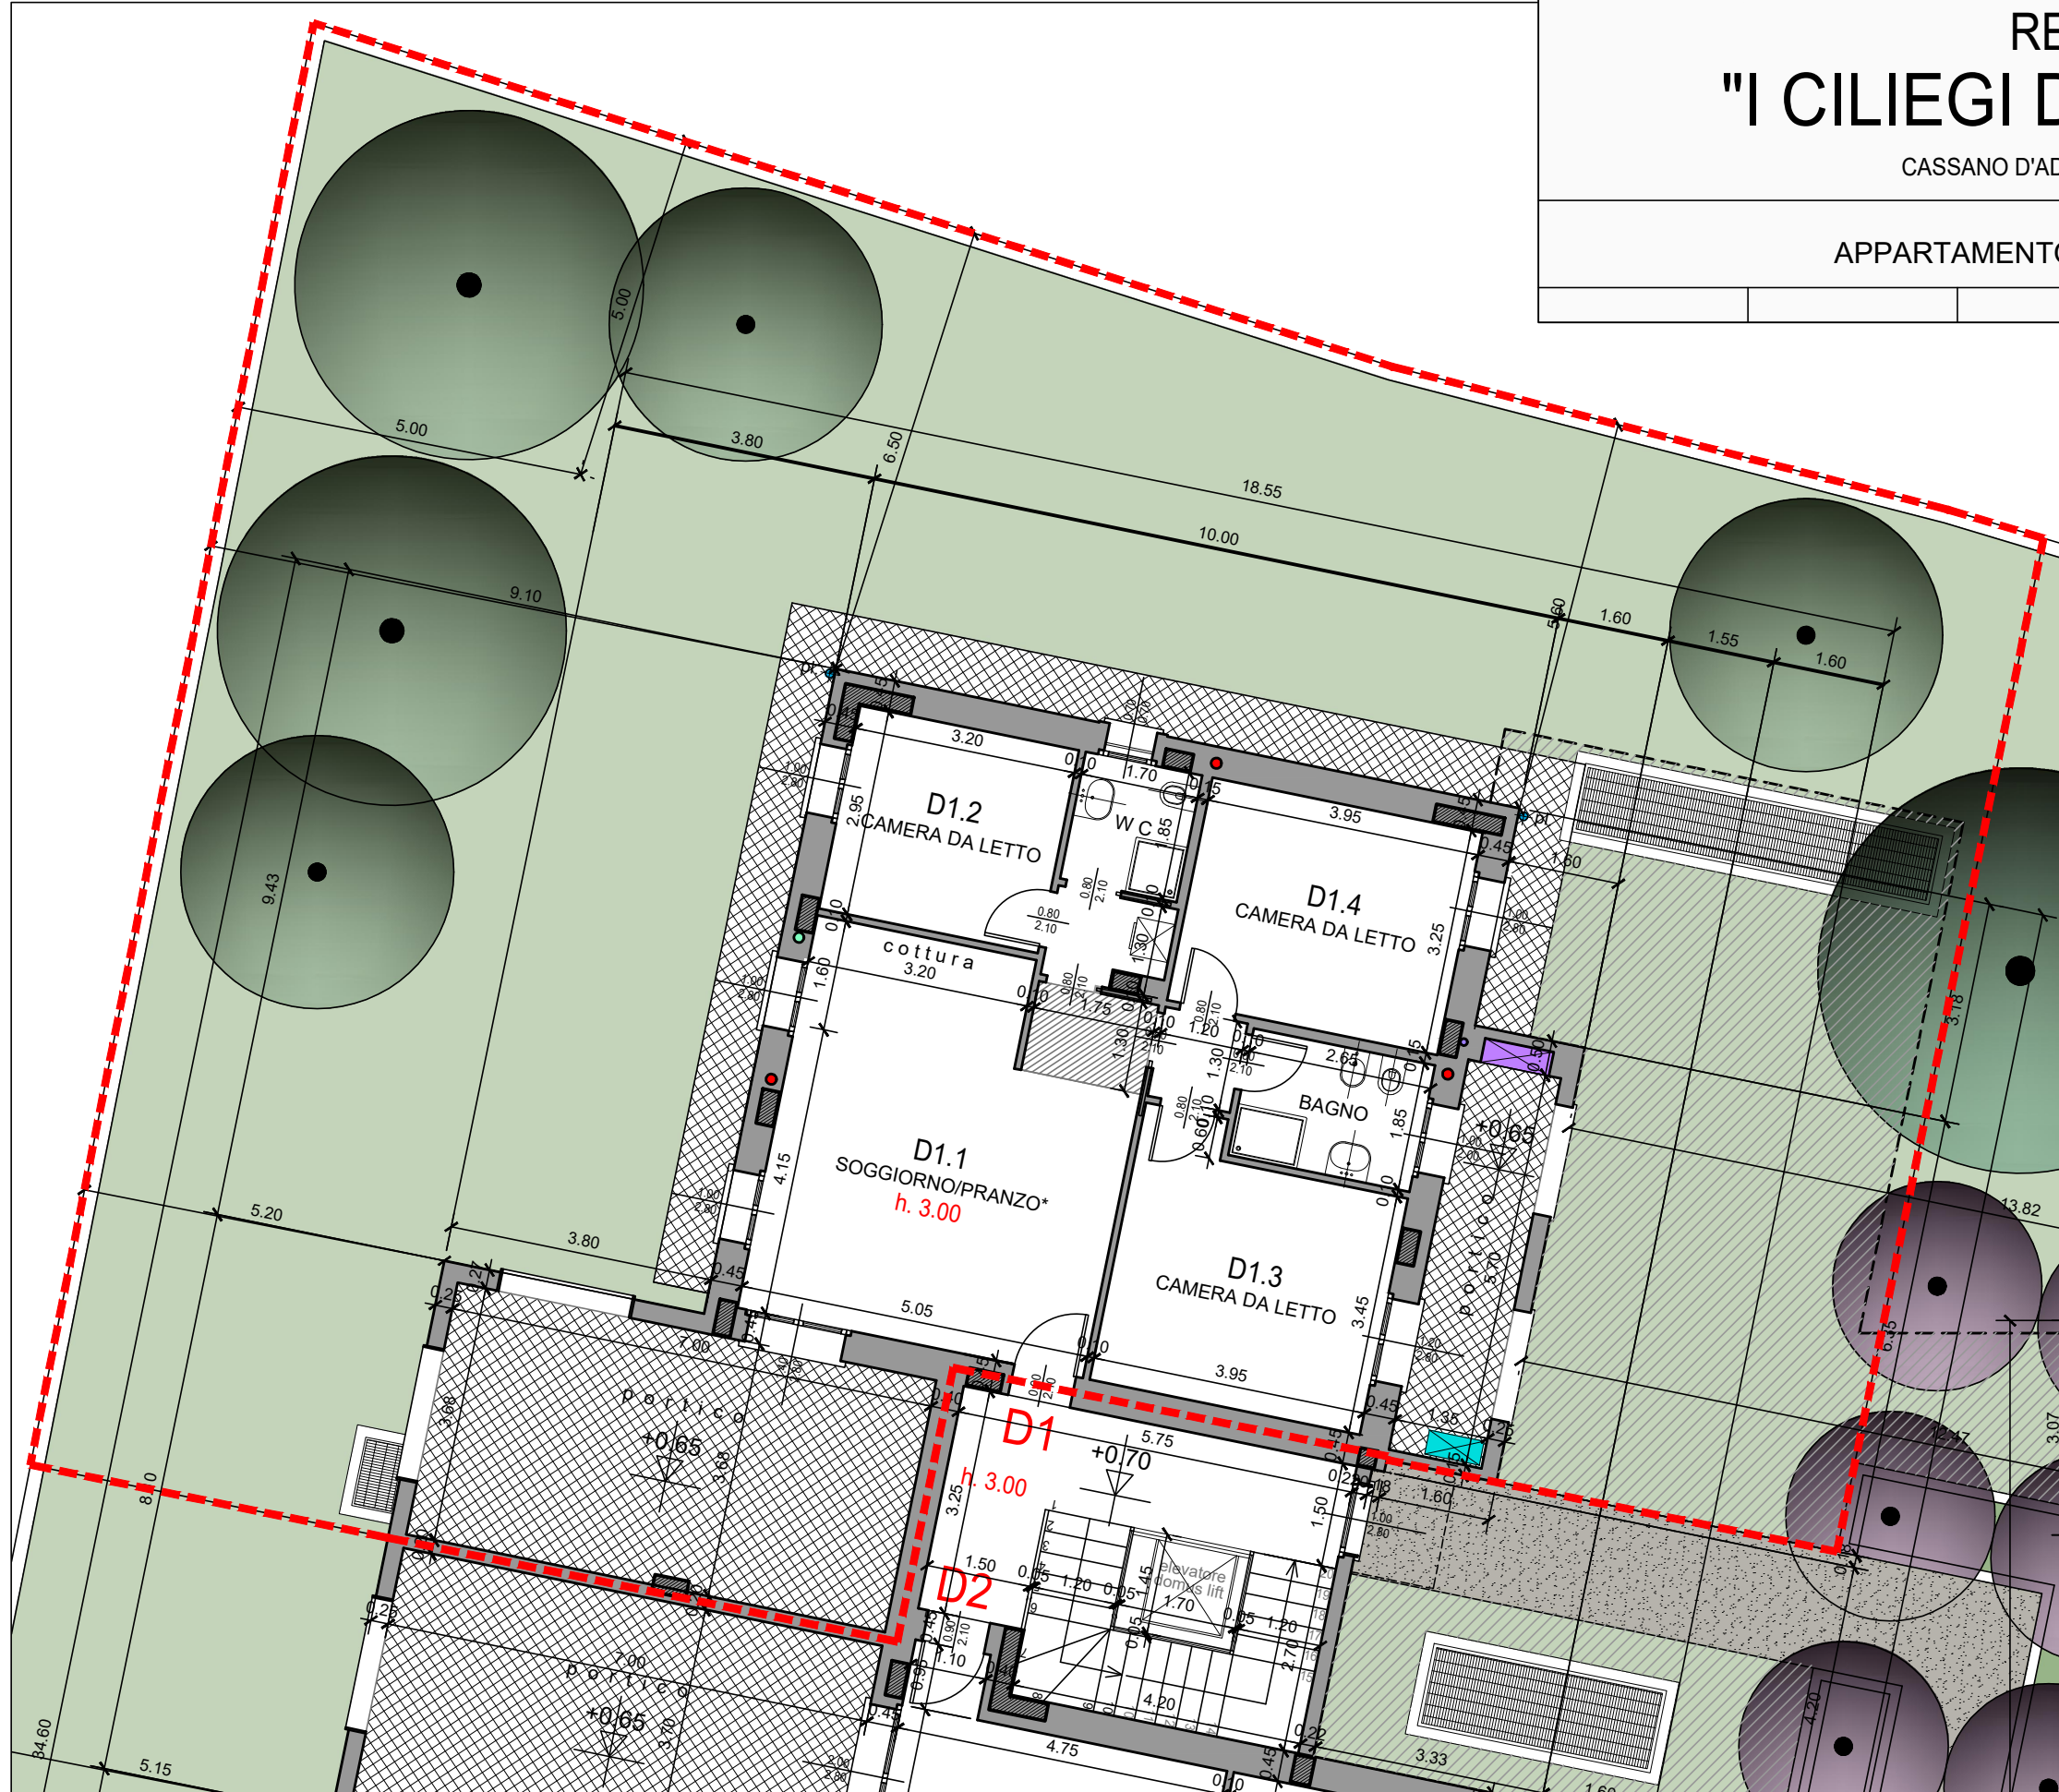

ERRE IMMOBILIARE s.r.l.
RESIDENZA
"I CILIEGI DI VIA PASCOLI"

CASSANO D'ADDA (MI), VIA PASCOLI N. 20/A

APPARTAMENTO N° **D1** - PIANO TERRA

PIANTA PIANO TERRA - SCALA 1:100

PIANTA PIANO INTERRATO - SCALA 1:100