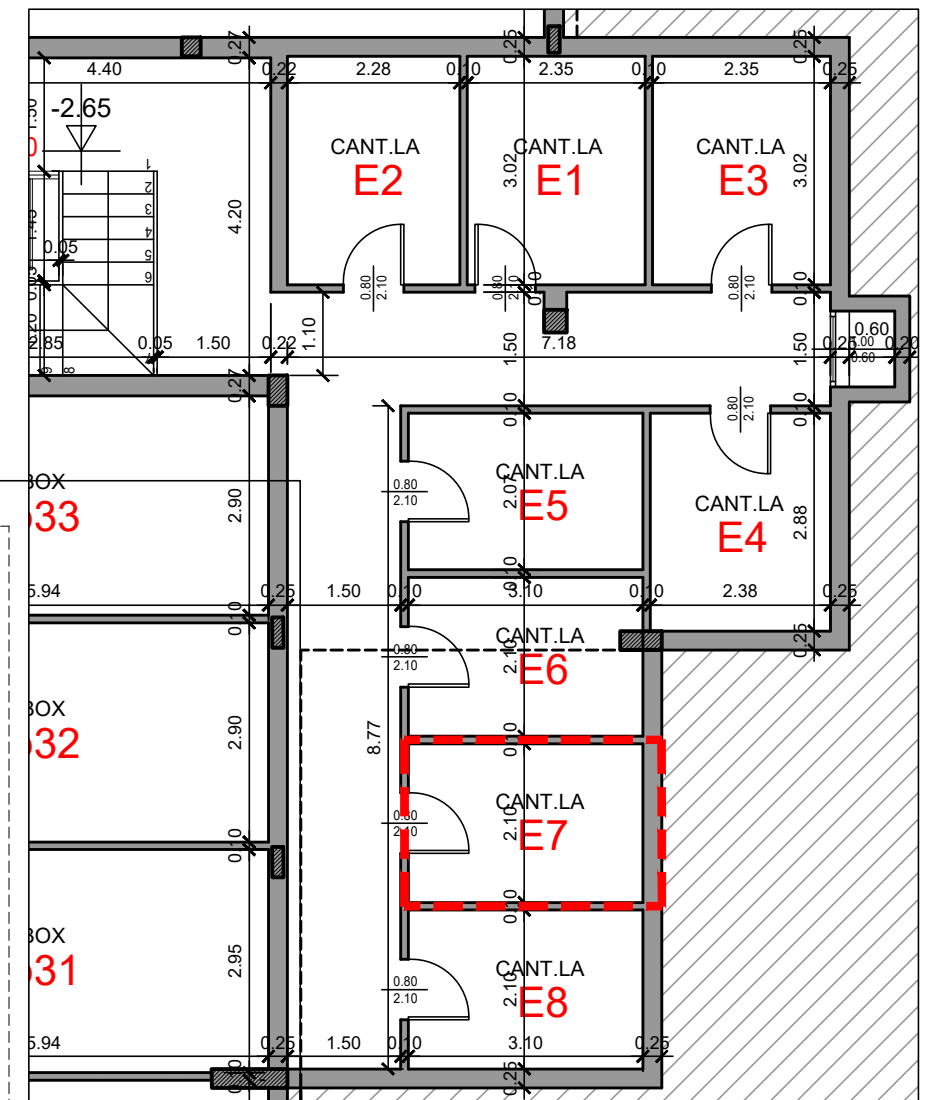

ERRE IMMOBILIARE s.r.l.
RESIDENZA
"I CILIEGI DI VIA PASCOLI"

CASSANO D'ADDA (MI), VIA PASCOLI N. 20/A

APPARTAMENTO N° **E7** - SECONDO E TERZO PIANO -

PIANTA SECONDO PIANO - SCALA 1:100

PIANTA TERZO PIANO - SCALA 1:100

PIANTA PIANO INTERRATO - SCALA 1:100