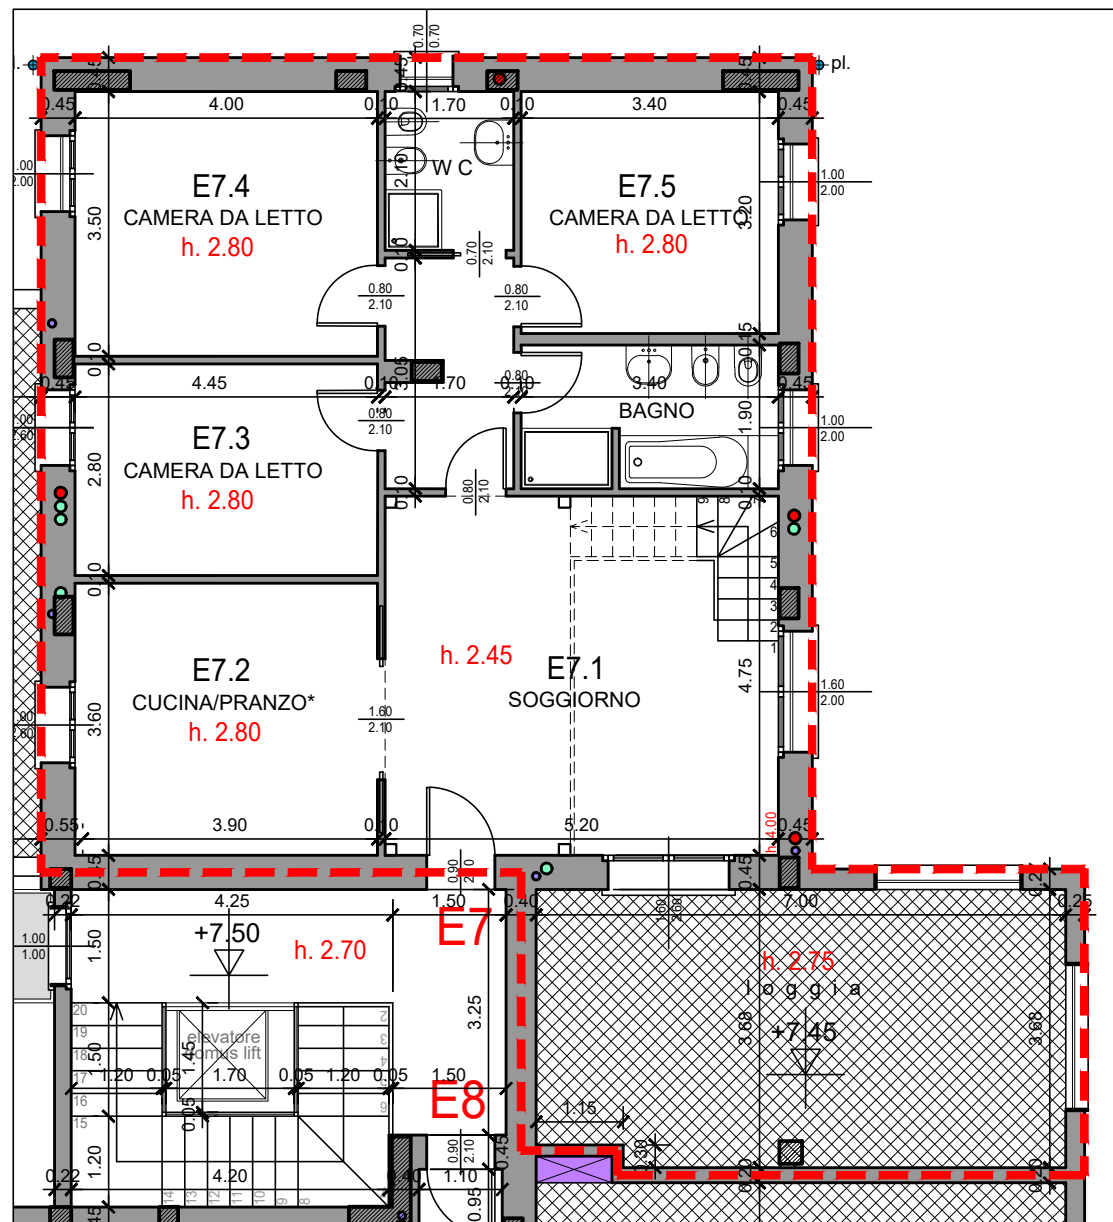

ERRE IMMOBILIARE s.r.l.
RESIDENZA
"I CILIEGI DI VIA PASCOLI"

CASSANO D'ADDA (MI), VIA PASCOLI N. 20/A

APPARTAMENTO N° **E7** - SECONDO E TERZO PIANO -

PIANTA SECONDO PIANO - SCALA 1:100

PIANTA TERZO PIANO - SCALA 1:100

PIANTA PIANO INTERRATO - SCALA 1:100