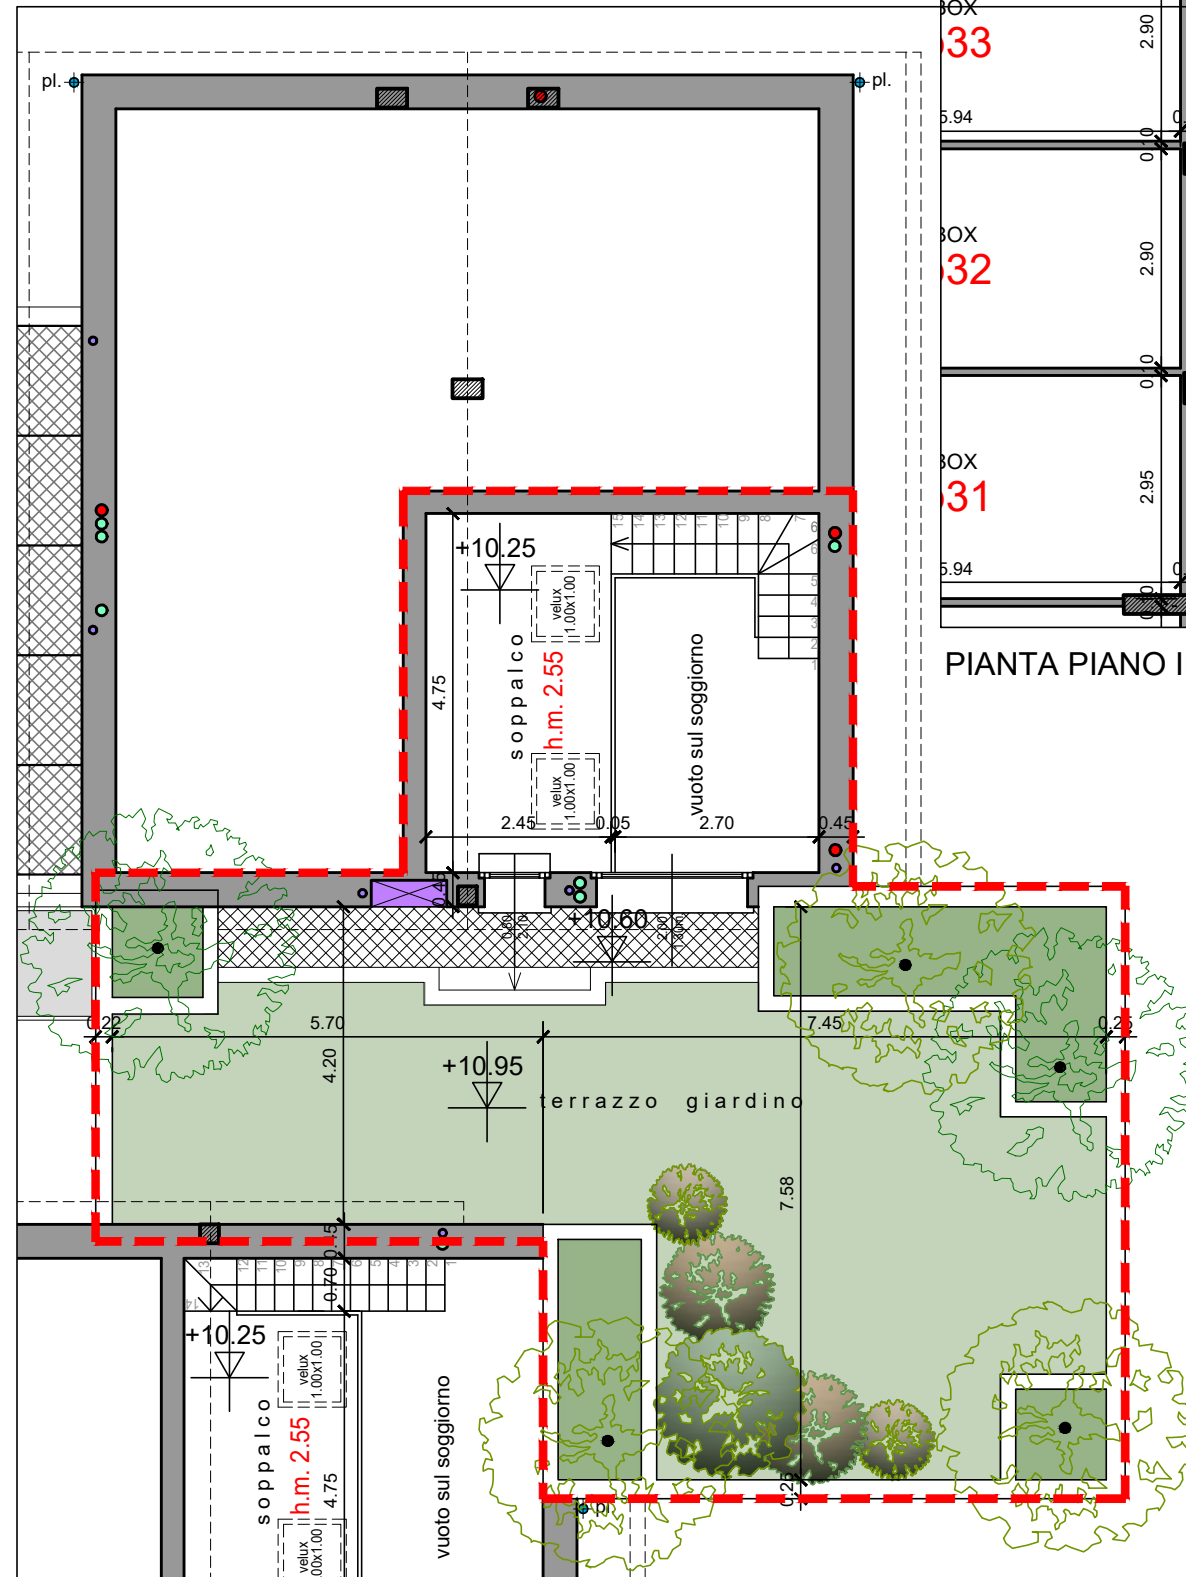

ERRE IMMOBILIARE s.r.l.
RESIDENZA
"I CILIEGI DI VIA PASCOLI"

CASSANO D'ADDA (MI), VIA PASCOLI N. 20/A

APPARTAMENTO N° **E7** - SECONDO E TERZO PIANO -

PIANTA SECONDO PIANO - SCALA 1:100

PIANTA TERZO PIANO - SCALA 1:100

PIANTA PIANO INTERRATO - SCALA 1:100