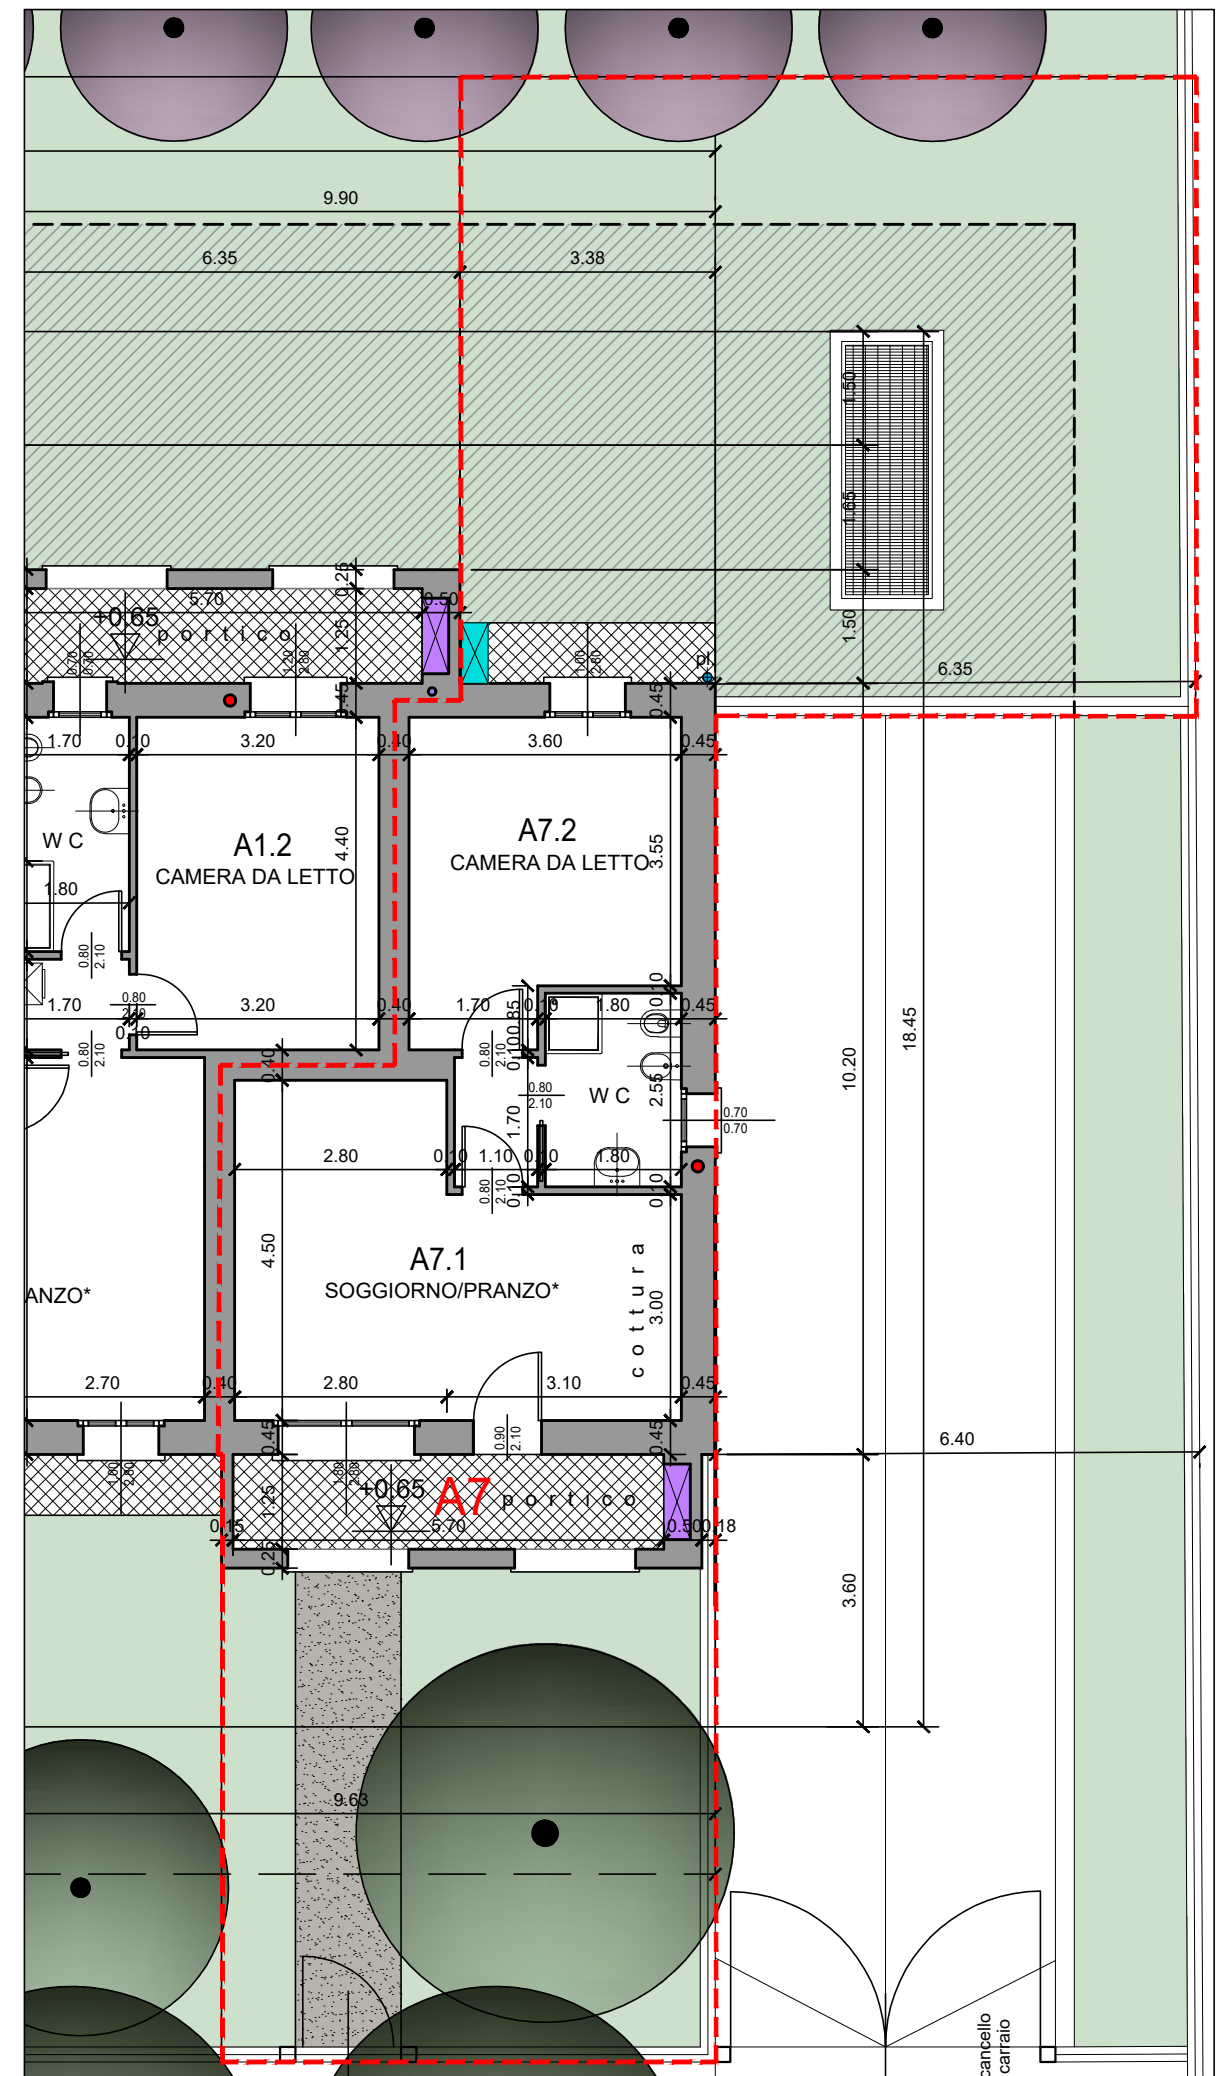

VIAMILANO s.r.l.
RESIDENZA
"I GIARDINI DI VIA PASCOLI"

CASSANO D'ADDA (MI), VIA PASCOLI N. 20/A

APPARTAMENTO N° **A7** - PIANO TERRA -

PIANTA PIANO INTERRATO - SCALA 1:100

PIANTA PIANO TERRA - SCALA 1:100