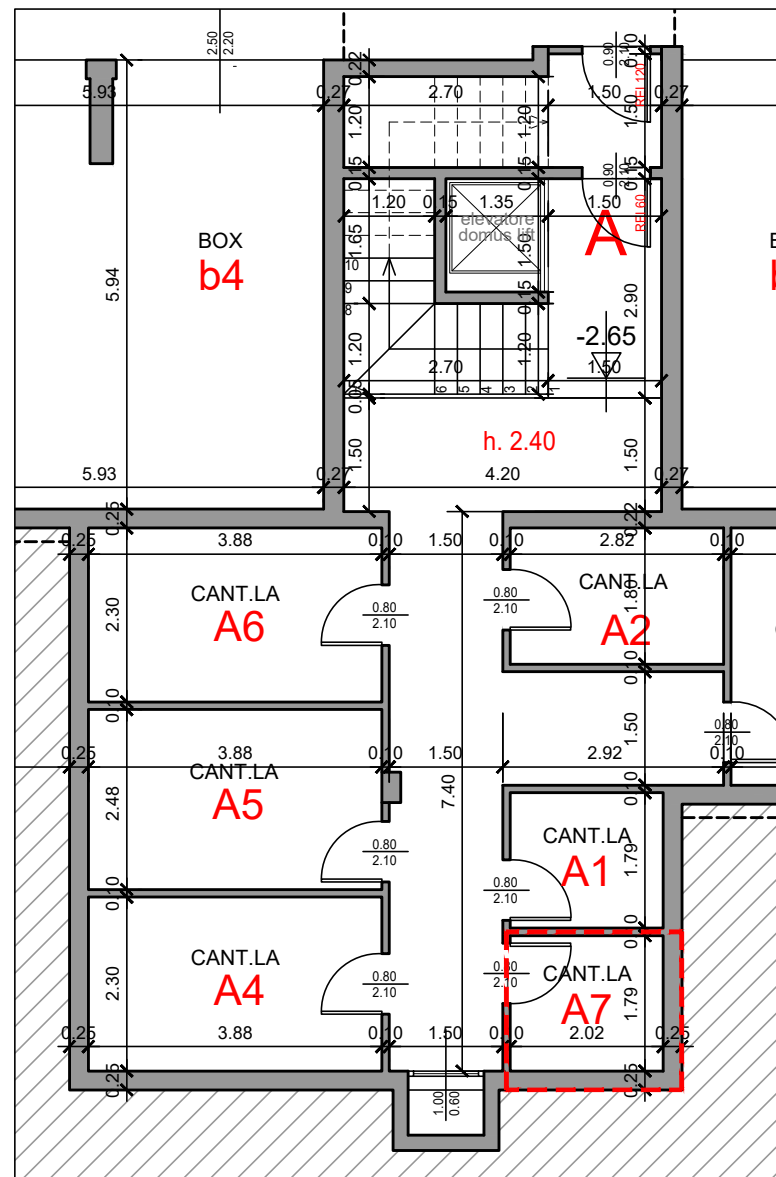

VIAMILANO s.r.l.
RESIDENZA
"I GIARDINI DI VIA PASCOLI"

CASSANO D'ADDA (MI), VIA PASCOLI N. 20/A

APPARTAMENTO N° **A7** - PIANO TERRA -

PIANTA PIANO INTERRATO - SCALA 1:100

PIANTA PIANO TERRA - SCALA 1:100