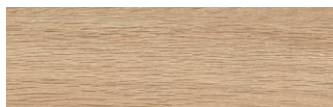

### Stream

Gres porcellanato effetto pietra

Ivory

White

Beige

Grey

Anthracite

## Homy

Gres porcellanato effetto legno

Beige

Dark

Grey

Natural

Taupe

White