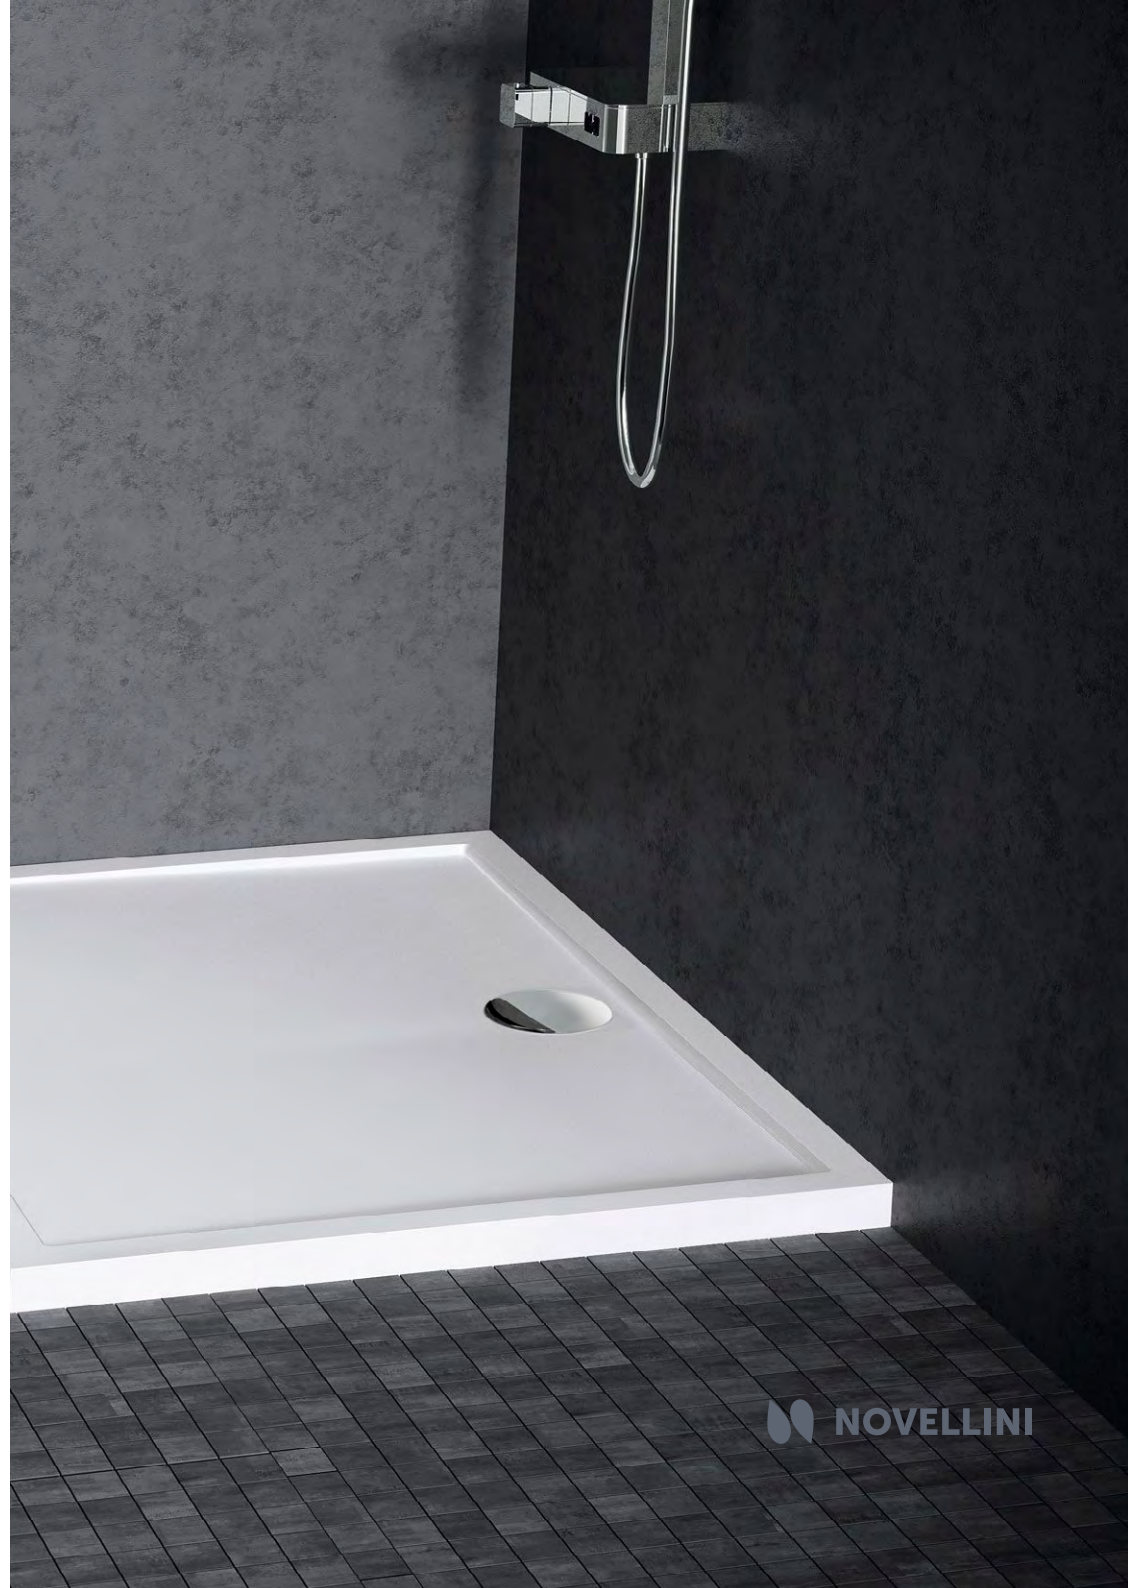

Mod. Calos 2.0

Vasca rettangolare 70x170 cm in acrilico colore bianco lucido, per installazione ad incasso.