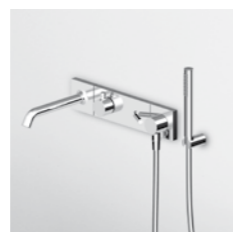

Miscelatore incasso
vasca
zp8044