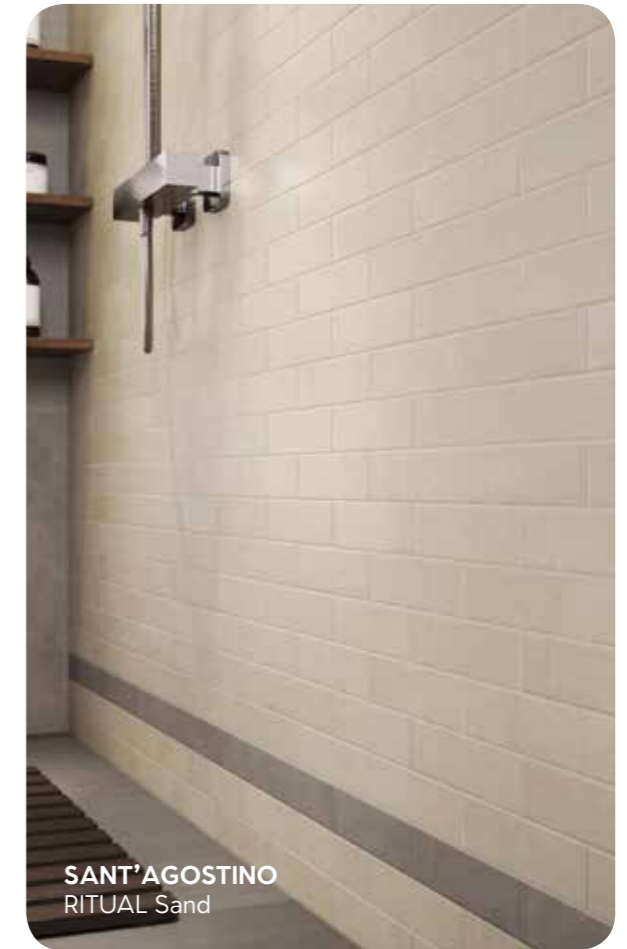

SANT'AGOSTINO
RITUAL Sand

SANT'AGOSTINO

RITUAL 30X60

Brown

Greige

Night

Light

Sand