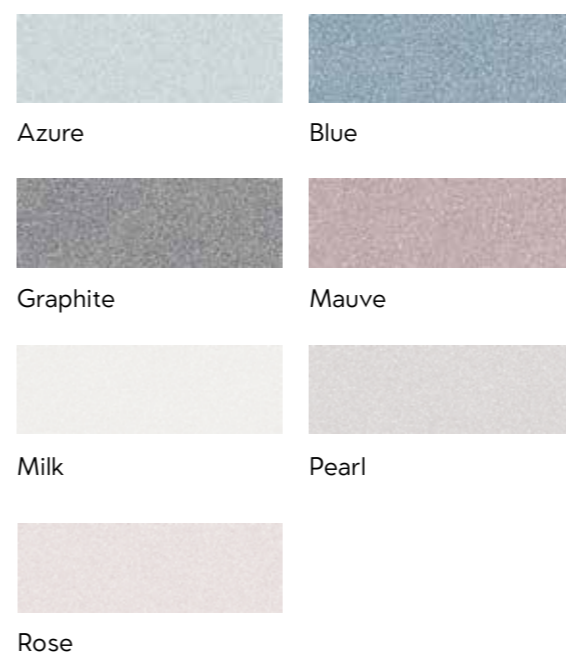

SANT'AGOSTINO
NEWDOT 25X75

SANT'AGOSTINO
NEWDOT Garden