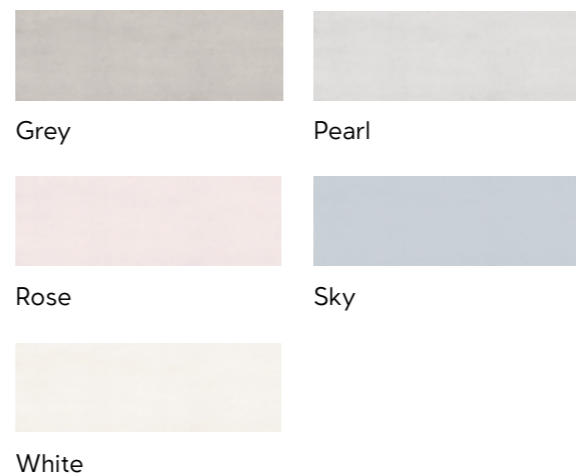

SANT'AGOSTINO
DECORLINE 25X75

SANT'AGOSTINO
NEWDOT - SOLID BRICK Blue