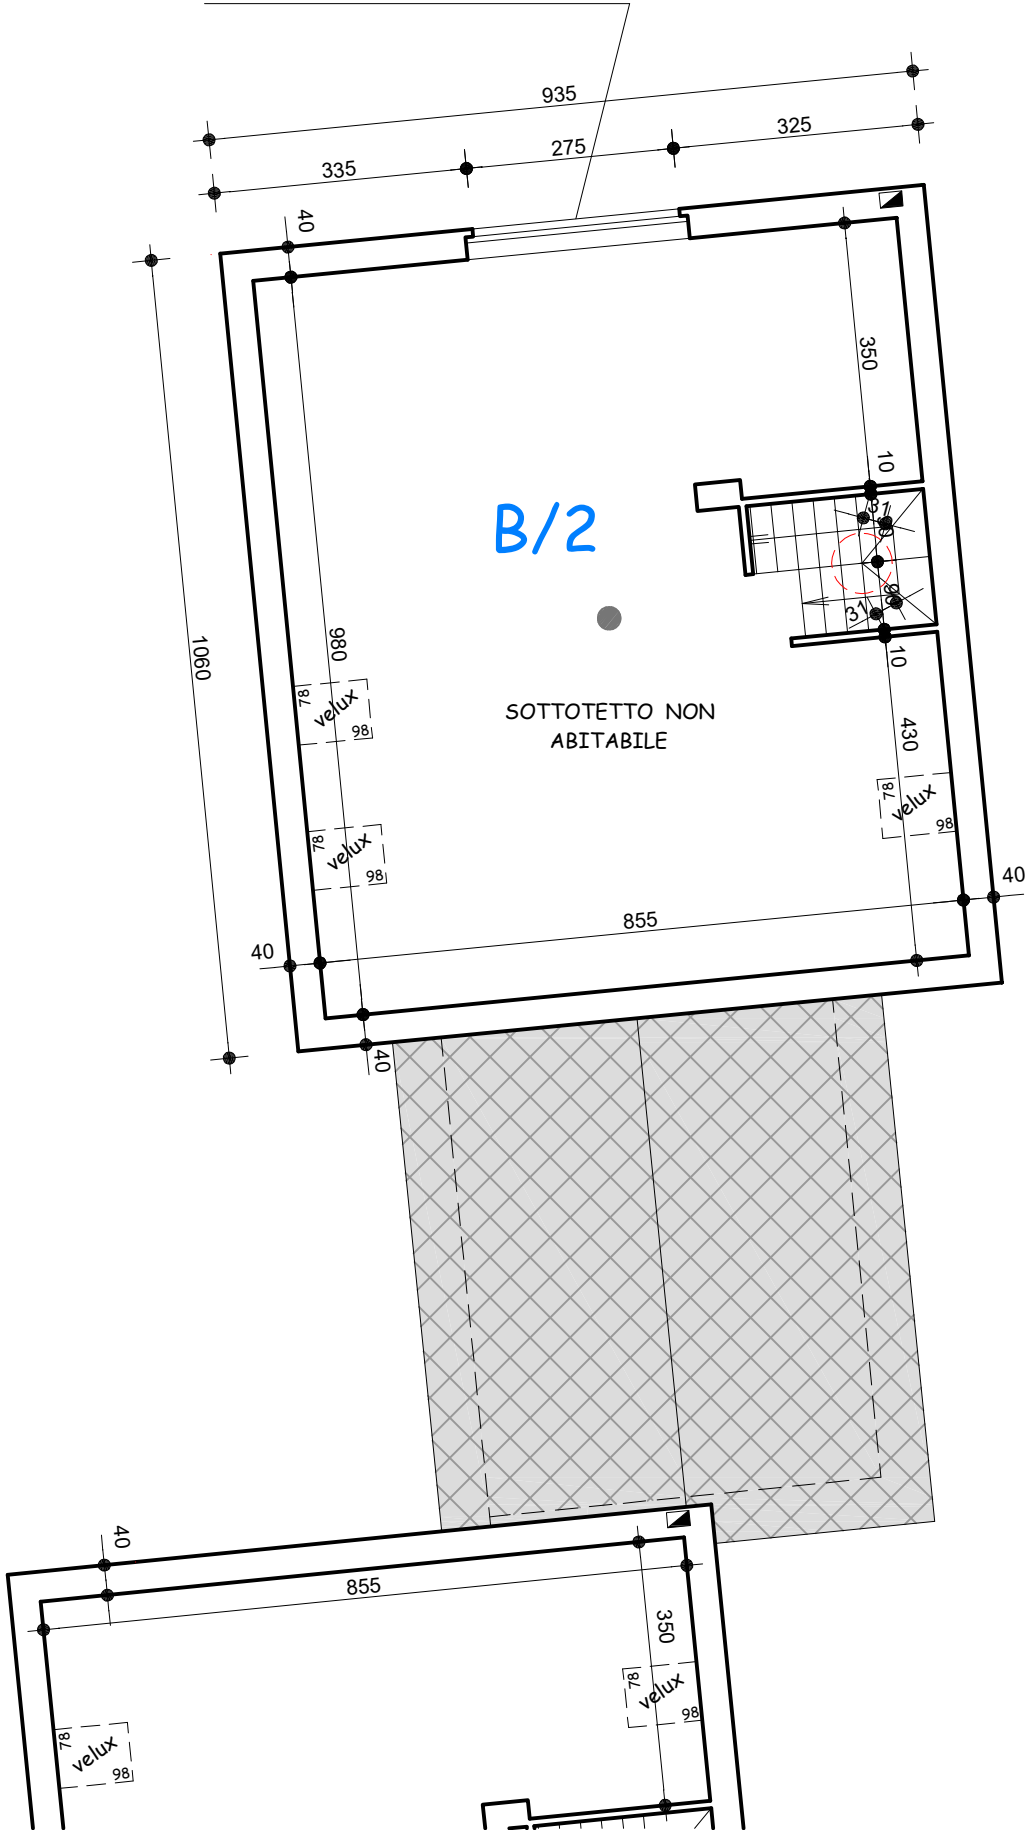

CONFINE CATASTALE

PORTICO

H

PIANO PRIMO

PARTE DI VETRATA FISSA h. 100 cm.

CONFINI CATASTALE

CONFINI REALE RILEVATO IN LOCO