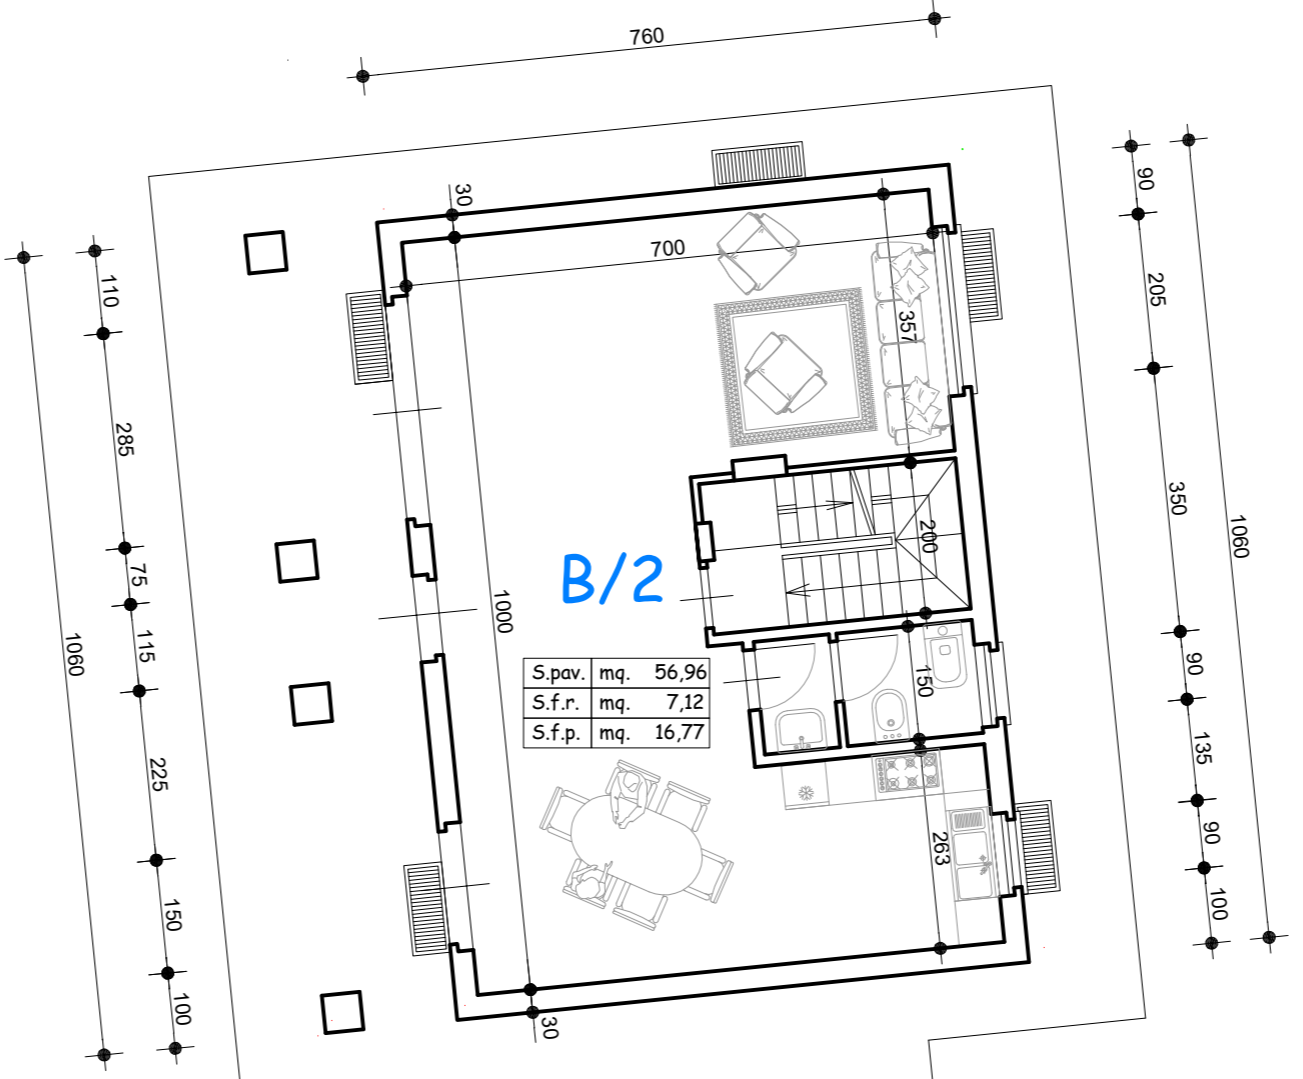

CONFINE CATASTALE

PORTICO

H

PIANO PRIMO

PARTE DI VETRATA FISSA h. 100 cm.

CONFINI CATASTALE

CONFINI REALE RILEVATO IN LOCO