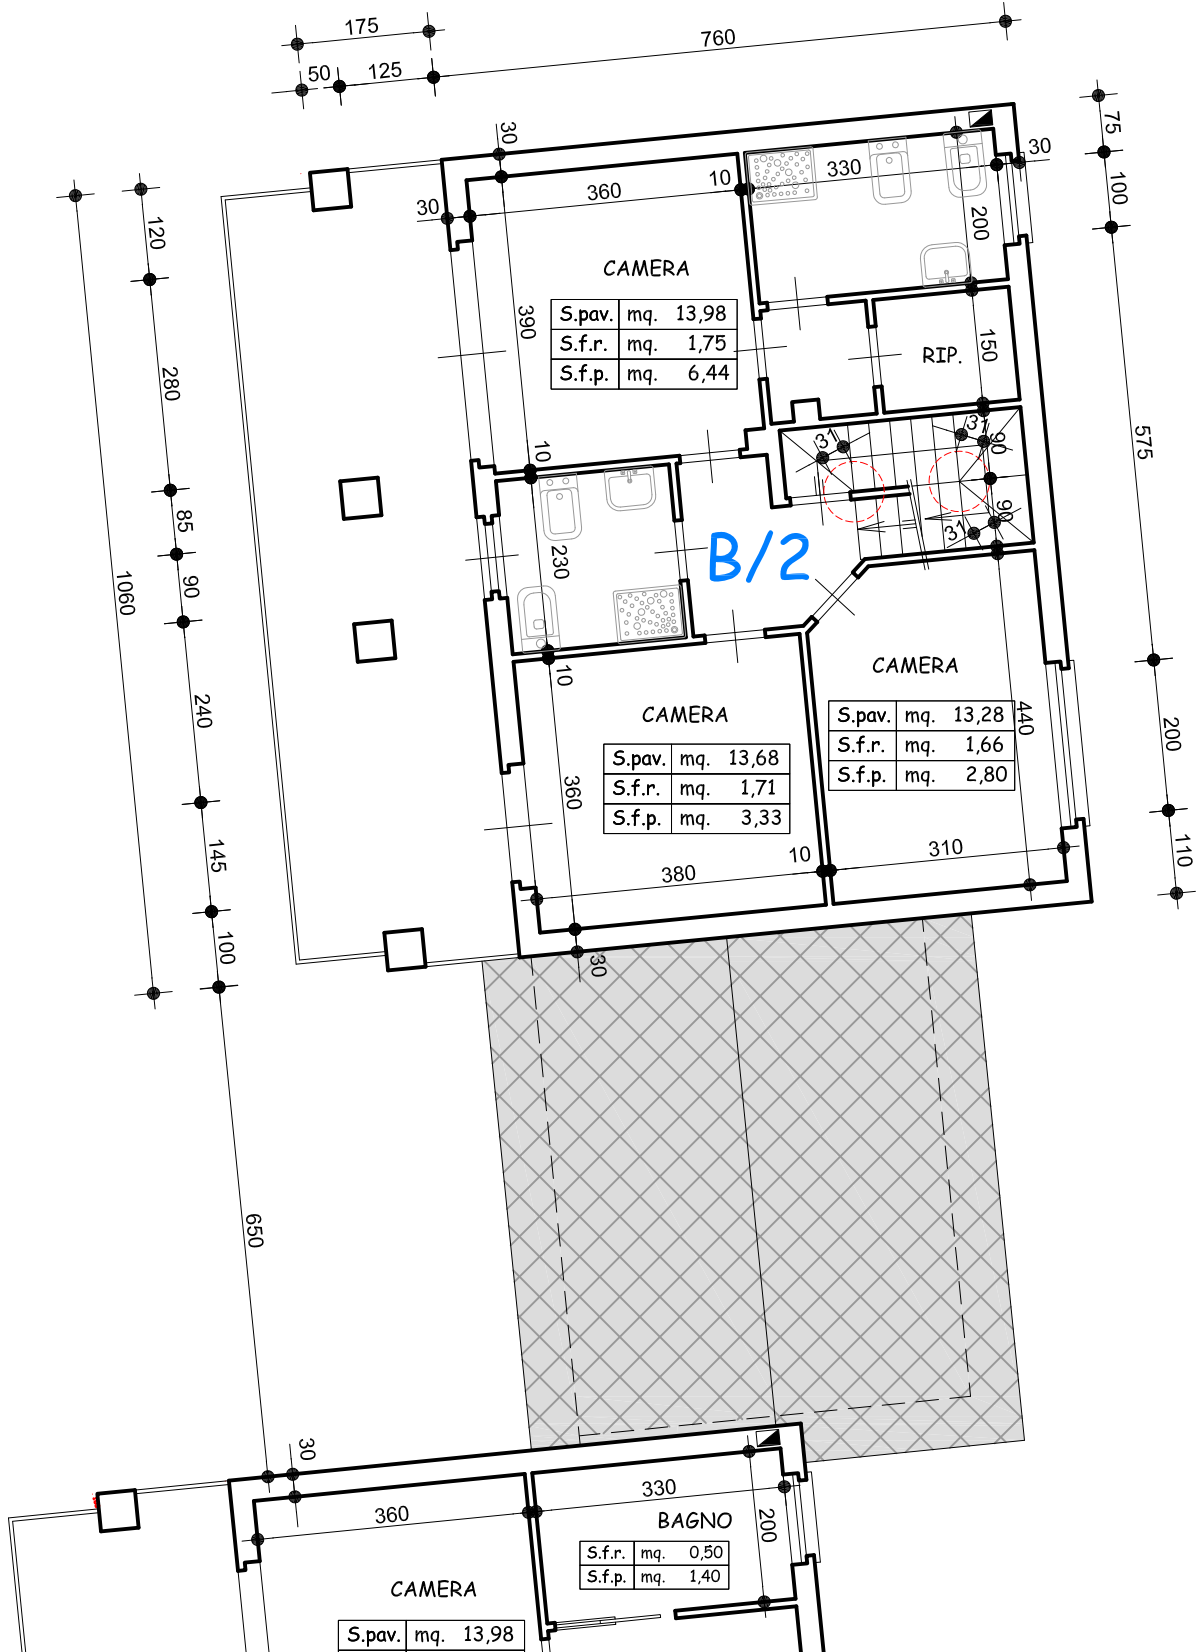

CONFINE CATASTALE

PORTICO

H

PIANO PRIMO

PARTE DI VETRATA FISSA h. 100 cm.

CONFINI CATASTALE

CONFINI REALE RILEVATO IN LOCO