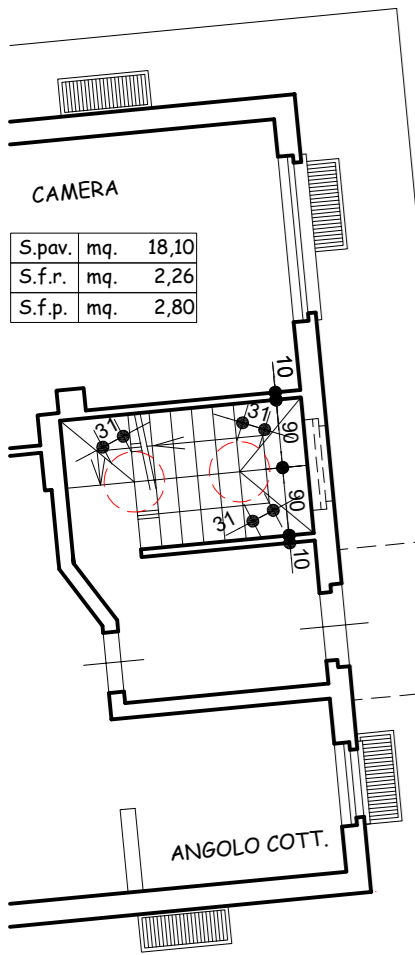

CONFINE CATASTALE

PORTICO

H

PIANO PRIMO

PARTE DI VETRATA FISSA h. 100 cm.

CONFINI CATASTALE

CONFINI REALE RILEVATO IN LOCO