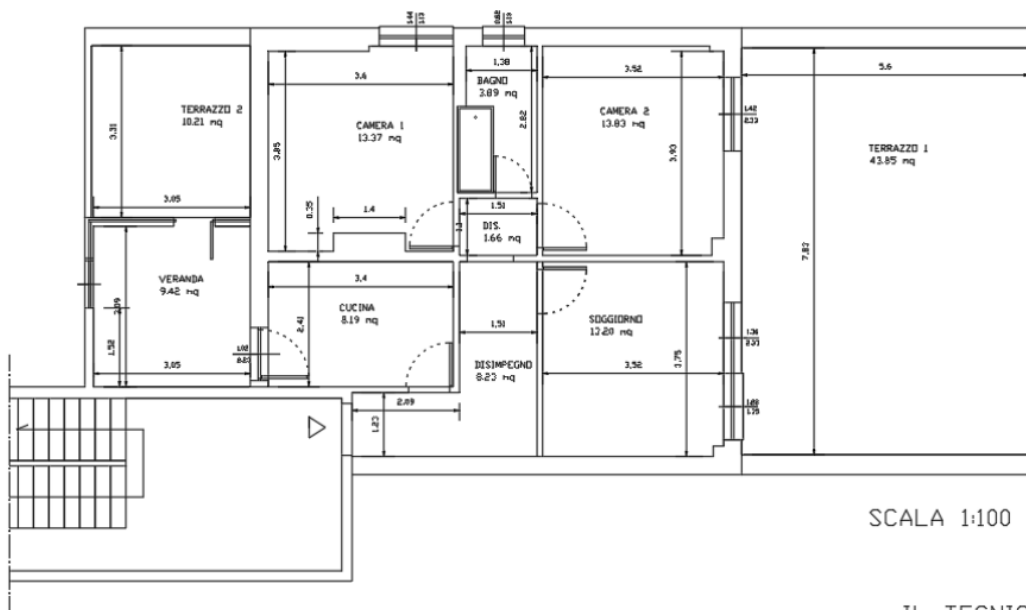

PIANTA PROGETTO

APPARTAMENTO VIA COLLE DELL'ARA N. 88 CHIETI SCALO (CH)
(NCEU - FOGLIO N. 26, PARTICELLA N. 32 SUB 8)

SCALA 1:100

IL TECNICO