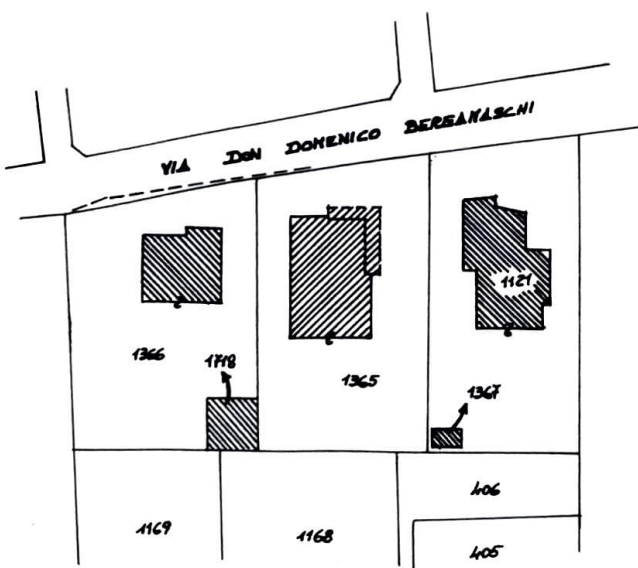

VIA DON DOMENICO BERGAMASCHI

RADIONI VERRONI - DAL MASCHIO

RADIONI LOATELLI ABELE

CORTILE

RADIONI MAPPALE 1168

PIANO TERRA

Planimetria di u.i.u. in Comune di GAZZUOLO via DON DOMENICO BERGAMASCHI civ. 9

PIANO SEMINTERRATO

PRIMO PIANO

FOG. 6 - MAPP. 1365

SCALA 1 : 1000

ORIENTAMENTO

SCALA DI 1 : 200

Dichiarazione di N.C.
Denuncia di variazione

Compilata dal GEOMETRA
(Titolo, cognome e nome)

LOATELLI RAFFAELE