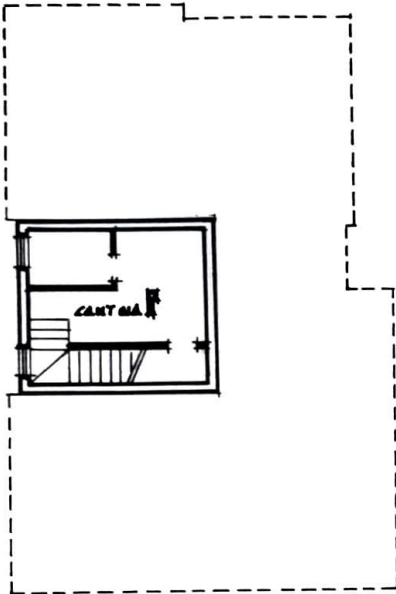

VIA DON DOMENICO BERGAMASCHI

RADIONI VERRONI - DAL MASCHIO

RADIONI LOATELLI ABELE

CORTILE

RADIONI MAPPALE 1168

PIANO TERRA

Planimetria di u.i.u. in Comune di GAZZUOLO via DON DOMENICO BERGAMASCHI civ. 9

PIANO SEMINTERRATO

PRIMO PIANO

FOG. 6 - MAPP. 1365

SCALA 1 : 1000

ORIENTAMENTO

SCALA DI 1 : 200

Dichiarazione di N.C.
Denuncia di variazione

Compilata dal GEOMETRA
(Titolo, cognome e nome)

LOATELLI RAFFAELE