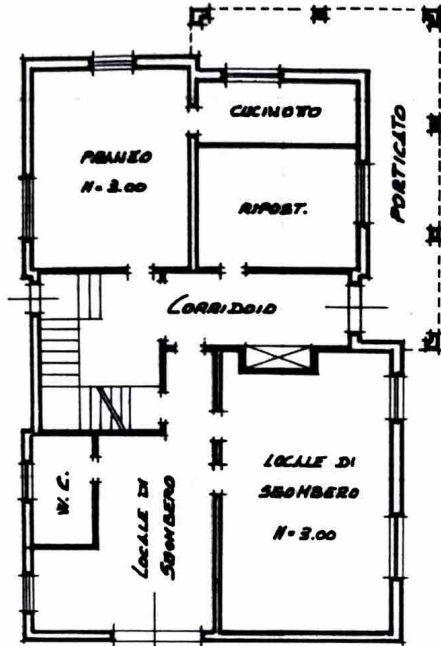

VIA DON DOMENICO BERGAMASCHI

RADIONI VERRONI - DAL MASCHIO

RADIONI LOATELLI ABELE

CORTILE

RADIONI MAPPALE 1168

PIANO TERRA

Planimetria di u.i.u. in Comune di GAZZUOLO via DON DOMENICO BERGAMASCHI civ. 9

PIANO SEMINTERRATO

PRIMO PIANO

FOG. 6 - MAPP. 1365

SCALA 1 : 1000

ORIENTAMENTO

SCALA DI 1 : 200

Dichiarazione di N.C.
Denuncia di variazione

Compilata dal GEOMETRA
(Titolo, cognome e nome)

LOATELLI RAFFAELE