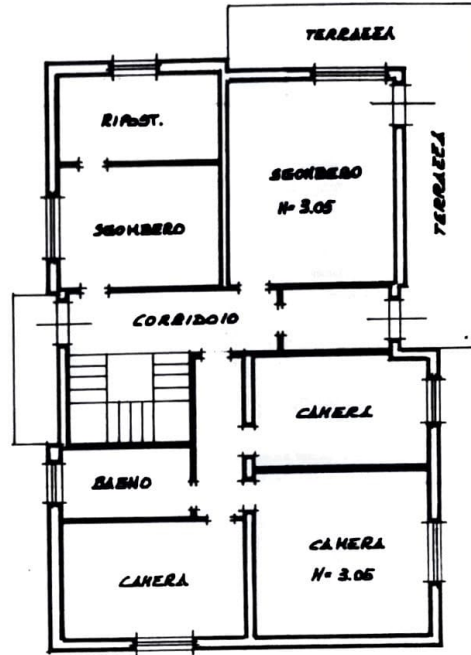

VIA DON DOMENICO BERGAMASCHI

RADIONI VERRONI - DAL MASCHIO

RADIONI LOATELLI ABELE

CORTILE

RADIONI MAPPALE 1168

PIANO TERRA

Planimetria di u.i.u. in Comune di GAZZUOLO via DON DOMENICO BERGAMASCHI civ. 9

PIANO SEMINTERRATO

PRIMO PIANO

FOG. 6 - MAPP. 1365

SCALA 1 : 1000

ORIENTAMENTO

SCALA DI 1 : 200

Dichiarazione di N.C.
Denuncia di variazione

Compilata dal GEOMETRA
(Titolo, cognome e nome)

LOATELLI RAFFAELE