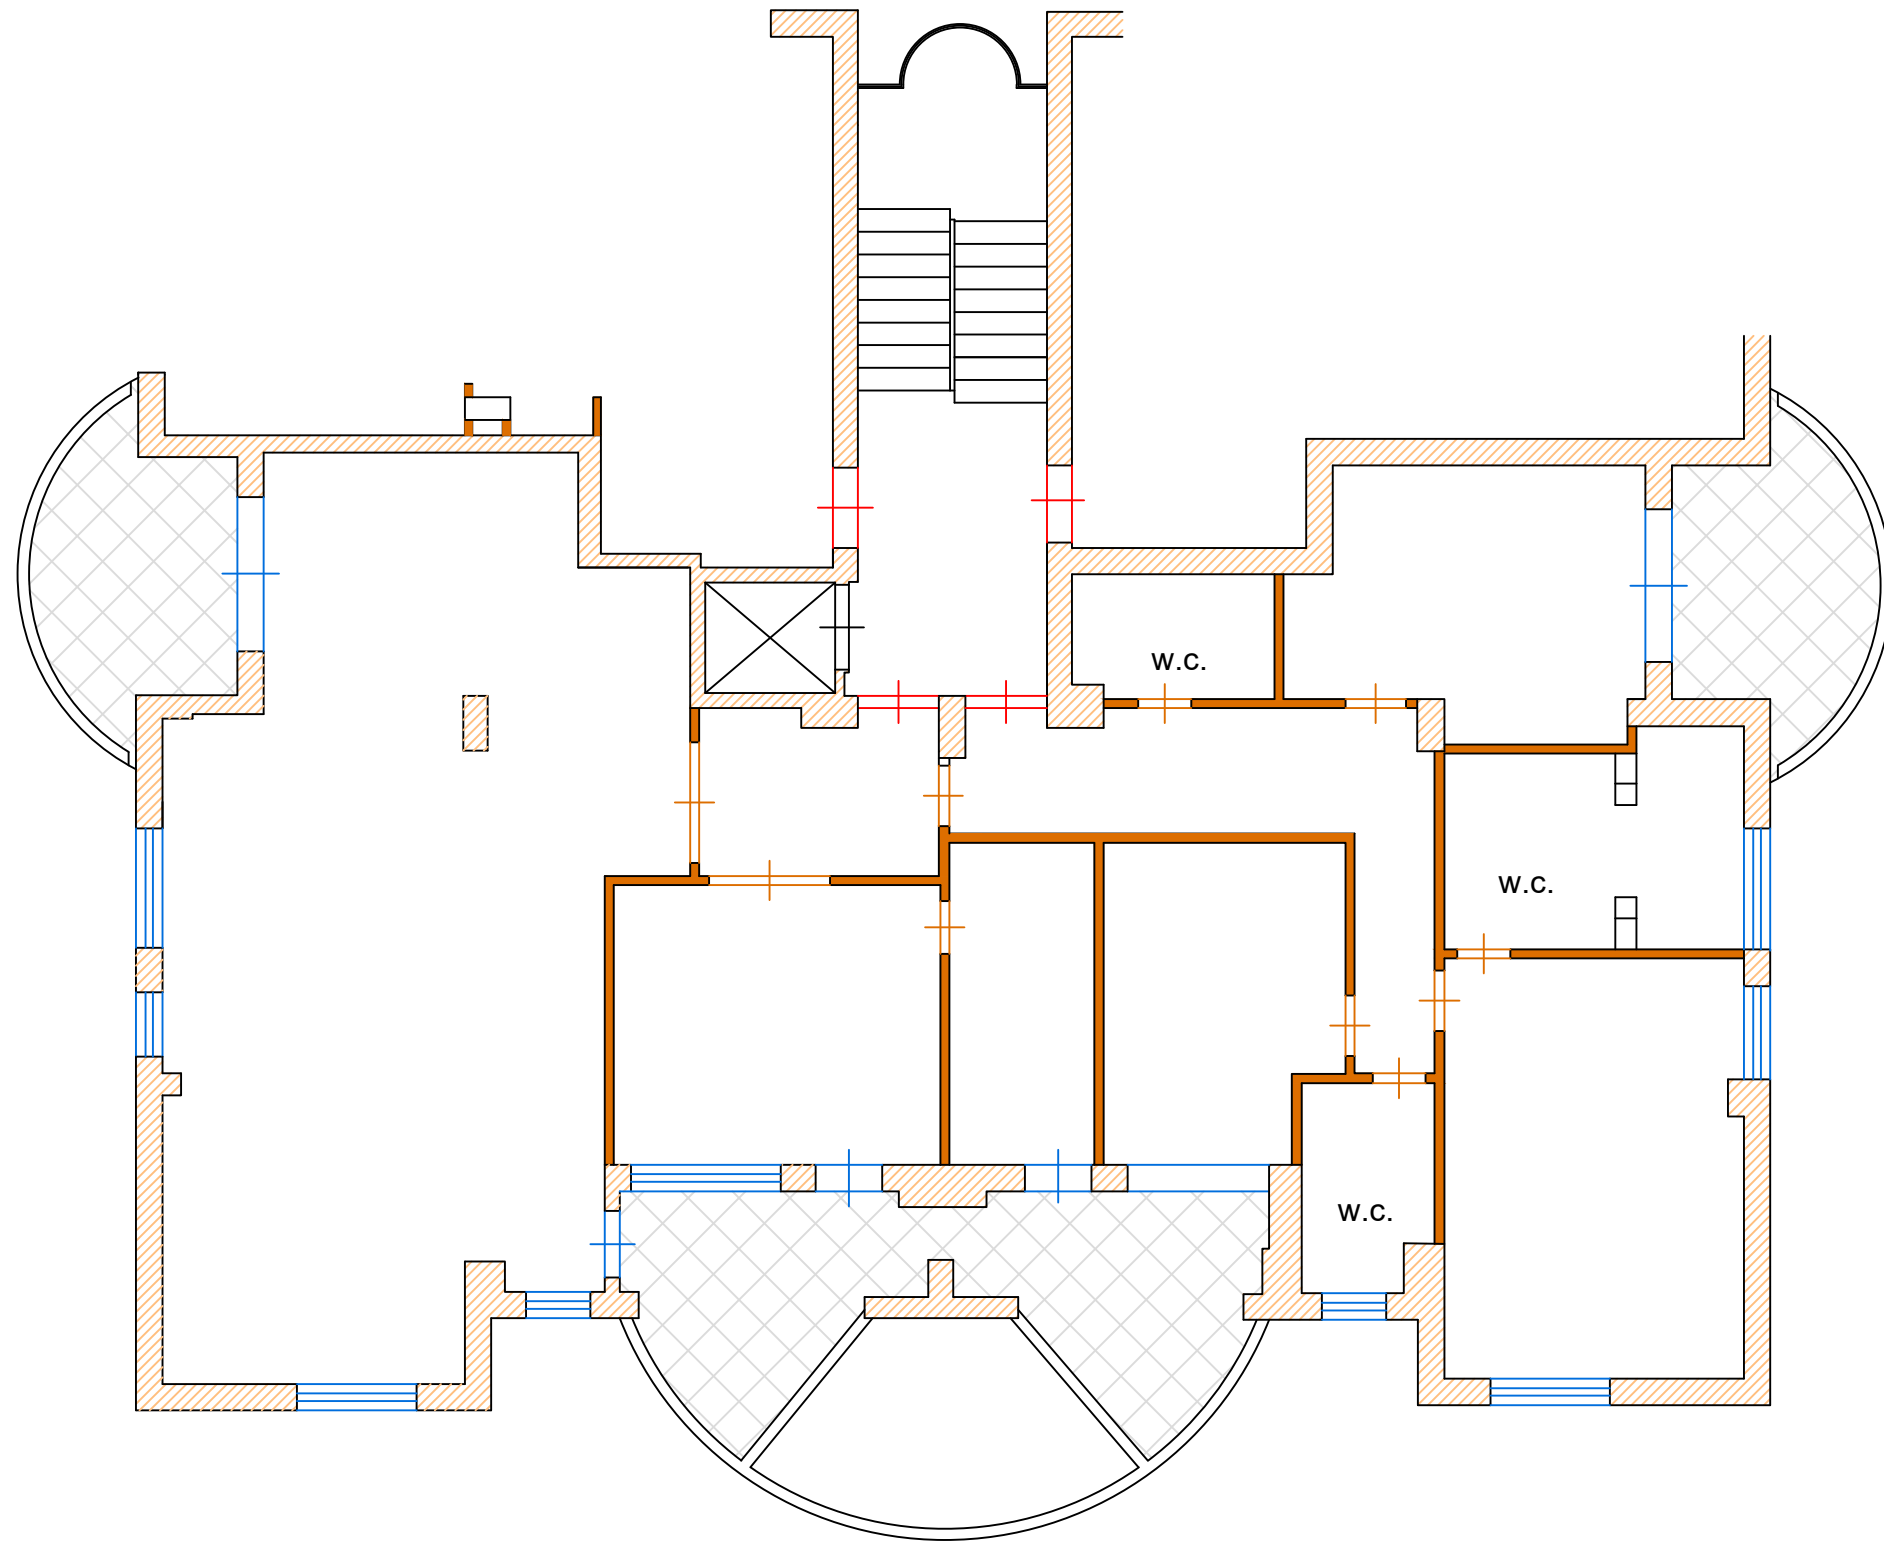

PIANTA PIANO SESTO

SUPERFICIE LORDA COMPRESO MURI ESTERNI, INTERNI E BALCONI = mq. 255,31