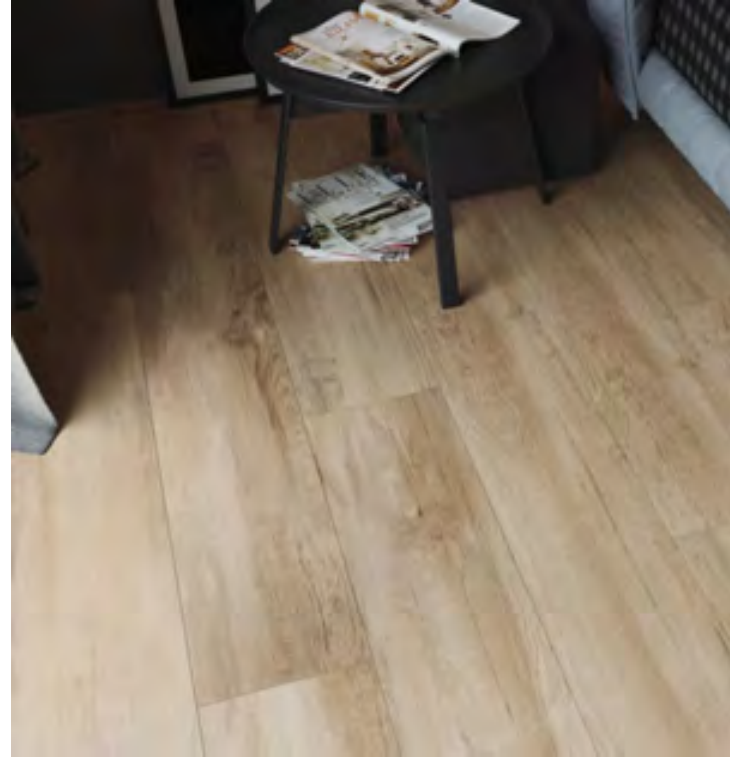

INDICE

PAVIMENTI

- FAP
- MAKU
- FAP
- ROMA
- FAP
- MILANO
- FAP
- NUX
- FAP
- SHEER
- FAP
- NEST
- FAP
- ROOTS
- GARDENIA
- OXIDE

- TUSCANIA NORTH WIND
- TUSCANIA FJORD
- TUSCANIA DEVON
- TUSCANIA DECAPE' FLOOR
- TUSCANIA METROPOLITAN
- TUSCANIA MY S'TILE
- TUSCANIA GREY SOUL
- TUSCANIA CAEMENTUM
- ATLAS EXENCE
- ATLAS ENTICE
- ATLAS MARVEL SHINE
- ATLAS MARVEL PRO
- ATLAS MARVEL DREAM
- ATLAS MARVEL
- ATLAS RAW
- ATLAS BOOST NATURAL
- ATLAS BOOST PRO
- ATLAS BOOST
- ATLAS PRISM
- MARAZZI
- OLTRE
- MARAZZI TREVERK EVER
- MARAZZI TREVERK HOME
- MARAZZI MARBLE PLAY
- MARAZZI STREAM
- MARAZZI APPEAL
- MARAZZI PLASTER

NORTH WIND TUSCANIA ceramiche

BROWN

GREY

IVORY