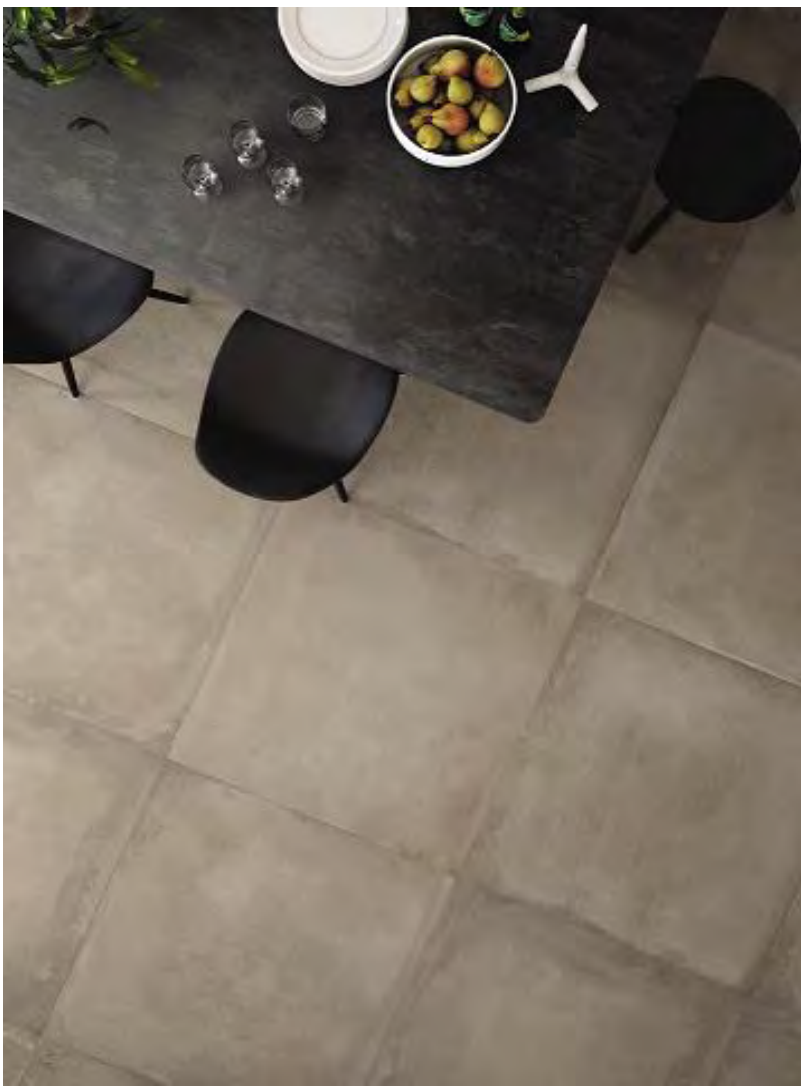

INDICE

PAVIMENTI

- FAP
- MAKU
- FAP
- ROMA
- FAP
- MILANO
- FAP
- NUX
- FAP
- SHEER
- FAP
- NEST
- FAP
- ROOTS
- GARDENIA
- OXIDE

- TUSCANIA NORTH WIND
- TUSCANIA FJORD
- TUSCANIA DEVON
- TUSCANIA DECAPE' FLOOR
- TUSCANIA METROPO LITAN
- TUSCANIA MY S'TILE
- TUSCANIA GREY SOUL
- TUSCANIA CAEMEN TUM
- ATLAS EXENCE
- ATLAS ENTICE
- ATLAS MARVEL SHINE
- ATLAS MARVEL PRO

- ATLAS MARVEL DREAM
- ATLAS MARVEL
- ATLAS RAW
- ATLAS BOOST NATURAL
- ATLAS BOOST PRO
- ATLAS BOOST
- ATLAS PRISM
- MARAZZI OLTRE
- MARAZZI TREVERK EVER
- MARAZZI TREVERK HOME
- MARAZZI MARBLE PLAY
- MARAZZI STREAM
- MARAZZI APPEAL
- MARAZZI PLASTER
- MARAZZI CLAYS

N.B. Sono esclusi decori, mosaici, listelli e pezzi speciali

Formato: 60X60 RT NAT

- GARDENIA WALK
- GARDENIA MOOD
- GARDENIA MAKE
- GARDENIA JUST CODE
- GARDENIA JUST NATURE
- GARDENIA JUST COLOR
- GARDENIA JUST MIX
- EMIL TOTALLOOK
- EMIL WOOD TOUCH
- IMOLA ORIGINI
- IMOLA CREACON
- IMOLA KOSHI
- IMOLA AZUMA
- IMOLA AZUMA UP
- MARAZZI LIME STONE
- MARAZZI BLOCK