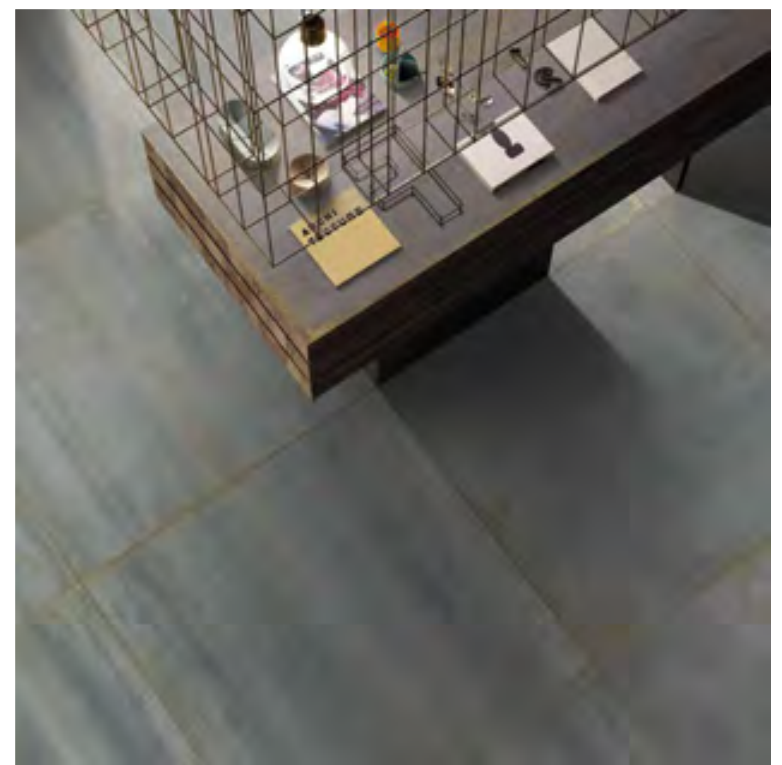

INDICE

PAVIMENTI

OXIDE

- TUSCANIA NORTH WIND
- TUSCANIA FJORD
- TUSCANIA DEVON
- TUSCANIA DECAPE' FLOOR
- TUSCANIA METROPO LITAN
- TUSCANIA MY S'TILE
- TUSCANIA GREY SOUL
- TUSCANIA CAEMEN TUM
- ATLAS EXENCE
- ATLAS ENTICE
- ATLAS MARVEL SHINE
- ATLAS MARVEL PRO
- ATLAS MARVEL DREAM
- ATLAS MARVEL
- ATLAS RAW
- ATLAS BOOST NATURAL
- ATLAS BOOST PRO
- ATLAS BOOST
- ATLAS PRISM
- MARAZZI OLTRE
- MARAZZI TREVERK EVER
- MARAZZI TREVERK HOME
- MARAZZI MARBLE PLAY
- MARAZZI STREAM
- MARAZZI APPEAL
- MARAZZI PLASTER
- MARAZZI CLAYS