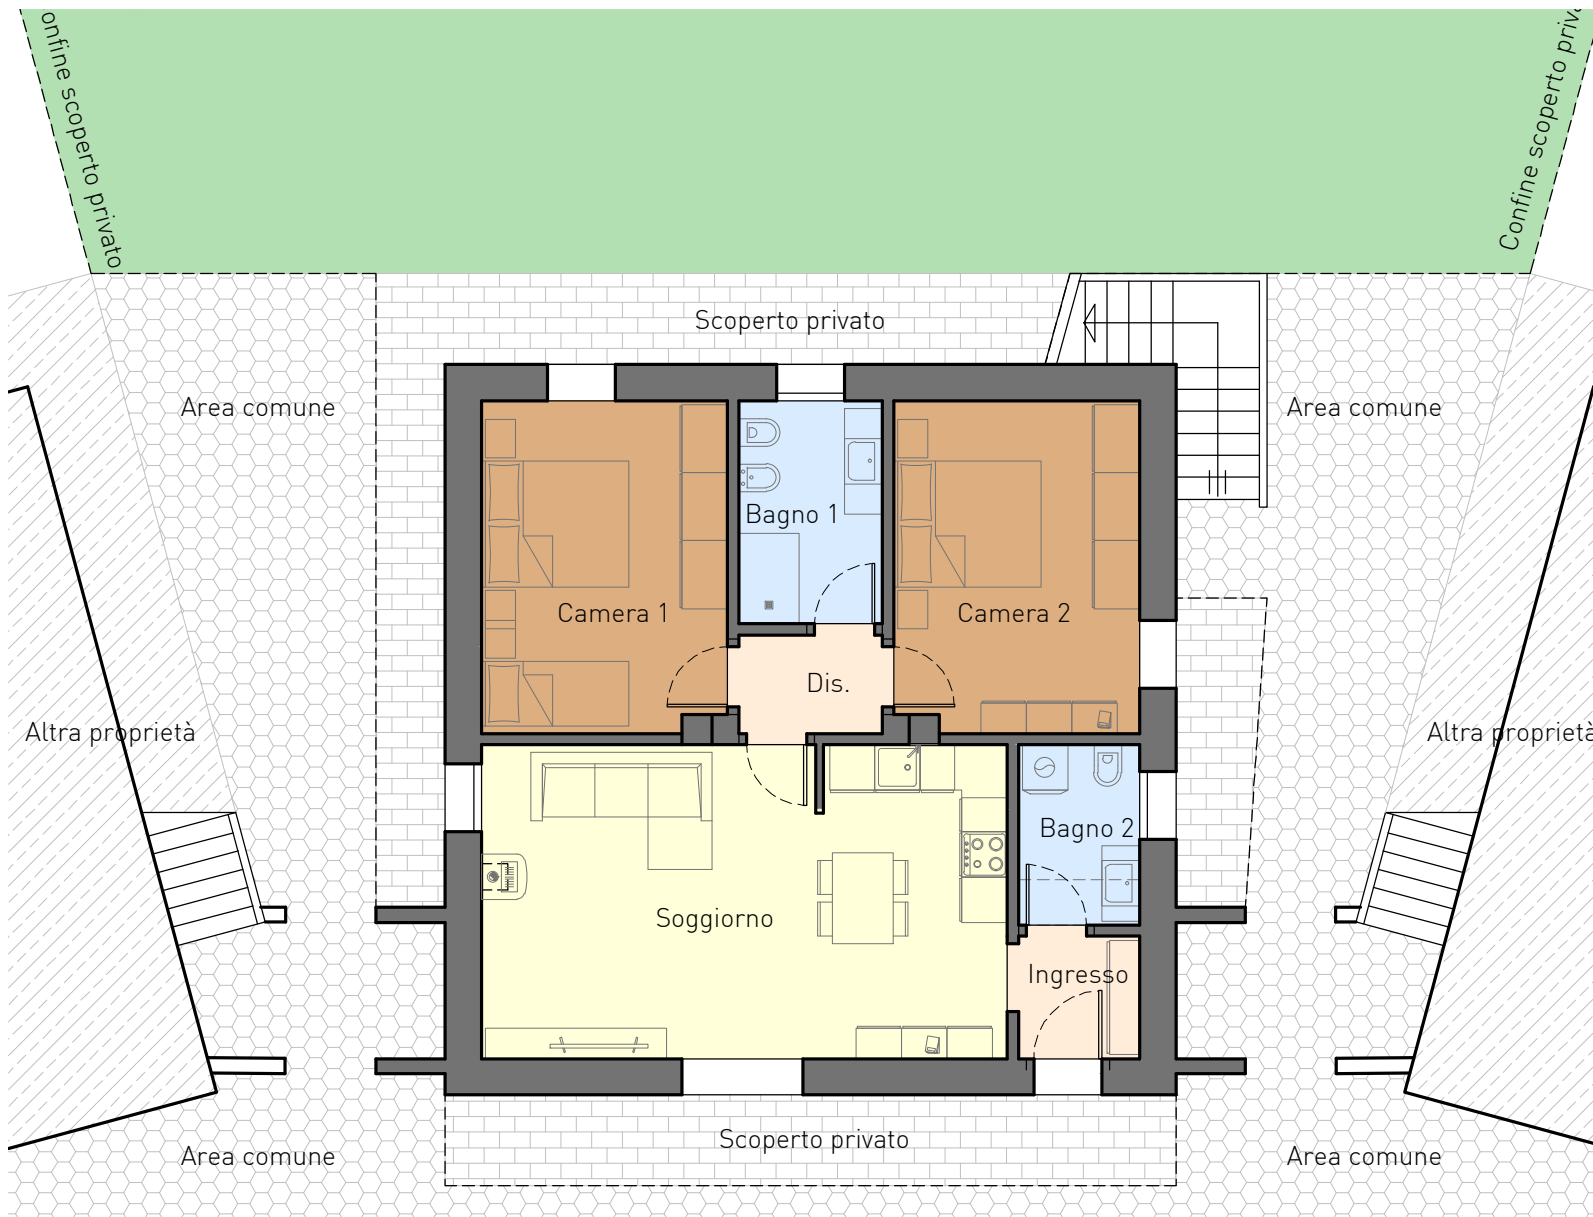

Cencenighe Agordino BL

RIGHETTO COSTRUZIONI

335 8303265 | 335 6914525 - grupporighetto@gmail.com - www.righettocostruzioni.com

Cencenighe Agordino BL

ALLOGGIO: mq. 72.24

ingresso	mq.	2.83
soggiorno	mq.	28.76
disimpegno	mq.	2.95
camera 1	mq.	14.15
camera 2	mq.	14.15
bagno 1	mq.	5.60
bagno 2	mq.	3.80

PERTINENZE: mq. 137.40

scoperto circa	mq.	113.00
garage	mq.	18.70
magazzino	mq.	5.70

Soggiorno	
Camere	
Bagni	
Altri vani	

arredamento solo a scopo illustrativo

Scala 1:100

ALLOGGIO: mq. 69.48

ingresso	mq.	2.50
soggiorno	mq.	25.05
bagno 1	mq.	4.03
ripostiglio	mq.	1.83
camera 1	mq.	13.11
camera 2	mq.	11.76
disimpegno	mq.	5.88
bagno 2	mq.	5.32

PERTINENZE: mq. 32.19

terrazza 1	mq.	4.50
terrazza 2	mq.	3.69
garage	mq.	18.40
magazzino	mq.	5.60

Soggiorno	
Camere	
Bagni	
Altri vani	

arredamento solo a scopo illustrativo

Scala 1:100

ALLOGGIO: mq. 69.46

ingresso	mq.	2.25
soggiorno	mq.	25.05
bagno 1	mq.	4.26
ripostiglio	mq.	1.83
camera 1	mq.	13.11
camera 2	mq.	11.76
disimpegno	mq.	5.88
bagno 2	mq.	5.32

PERTINENZE: mq. 32.19

terrazza 1	mq.	4.50
terrazza 2	mq.	3.69
garage	mq.	18.40
magazzino	mq.	5.60