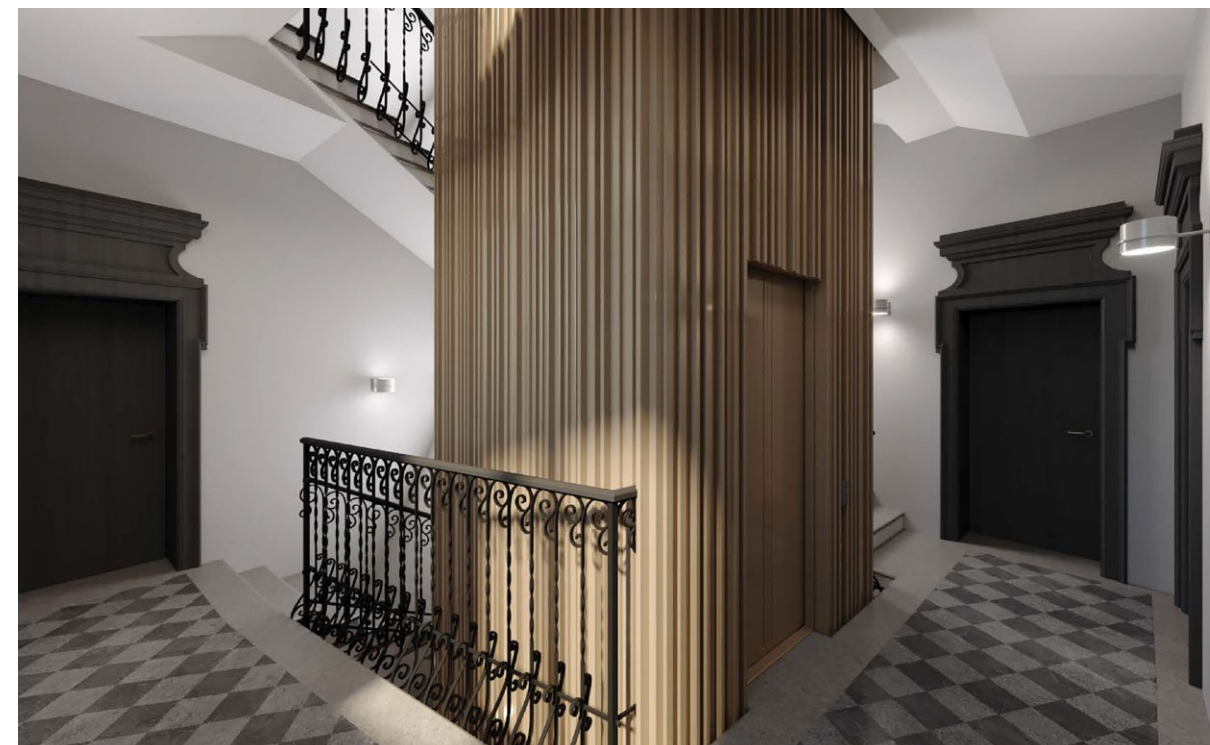

Boiserie

Profili e finiture

◆ DÉCO

Collezione: MOOVE URBAN

Modello: Classic / Tower

Colore: Teak

Atrio e pianerottolo

Profili e finiture