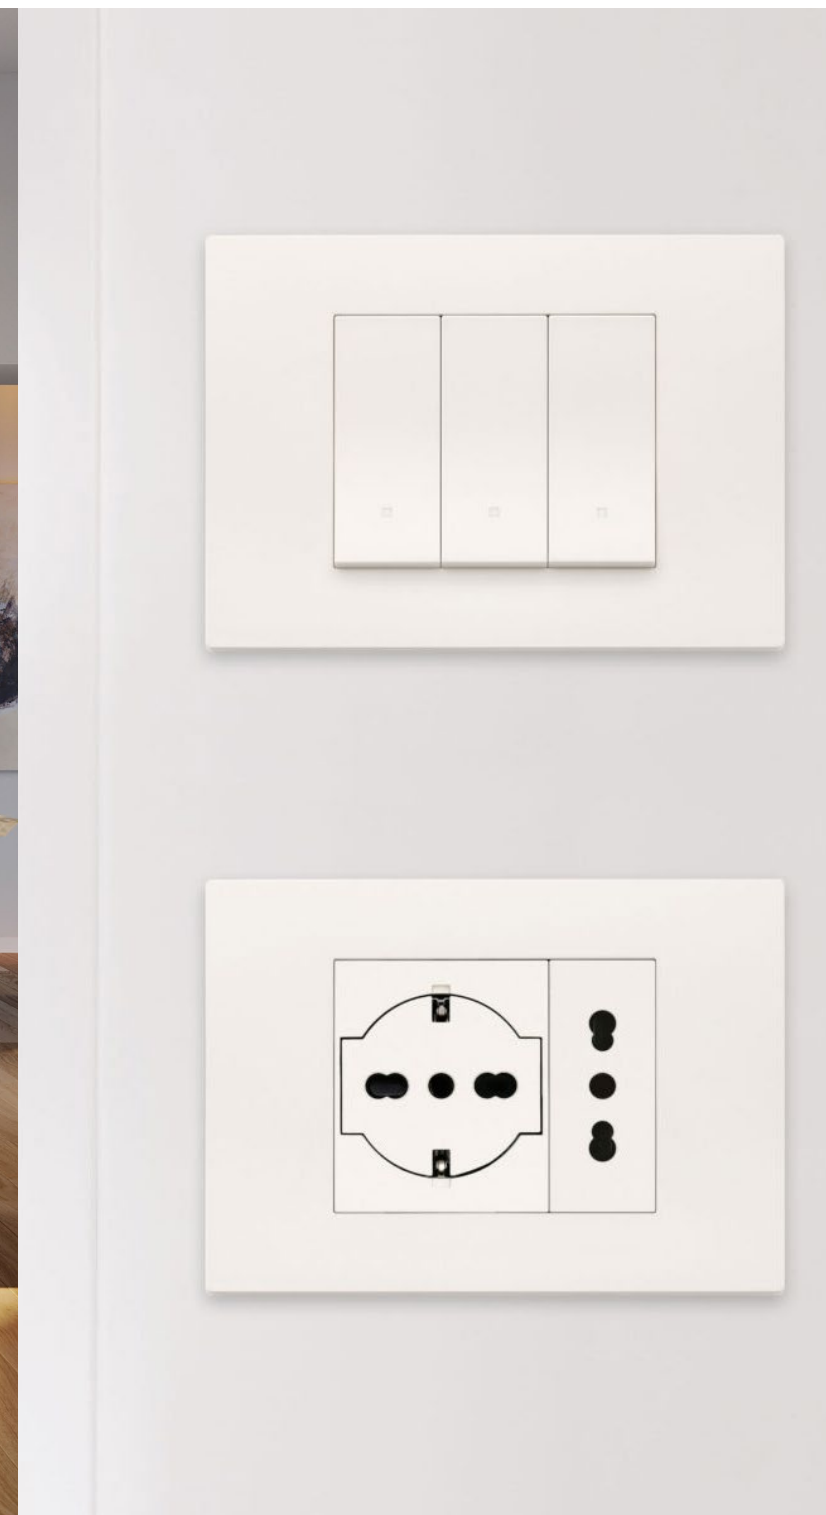

Pannello esterno

Pannello interno

Placche interne

Interruttori

◆ VIMAR

Collezione: LINEA
Colore: Bianco

03

Sanitari e rubinetteria