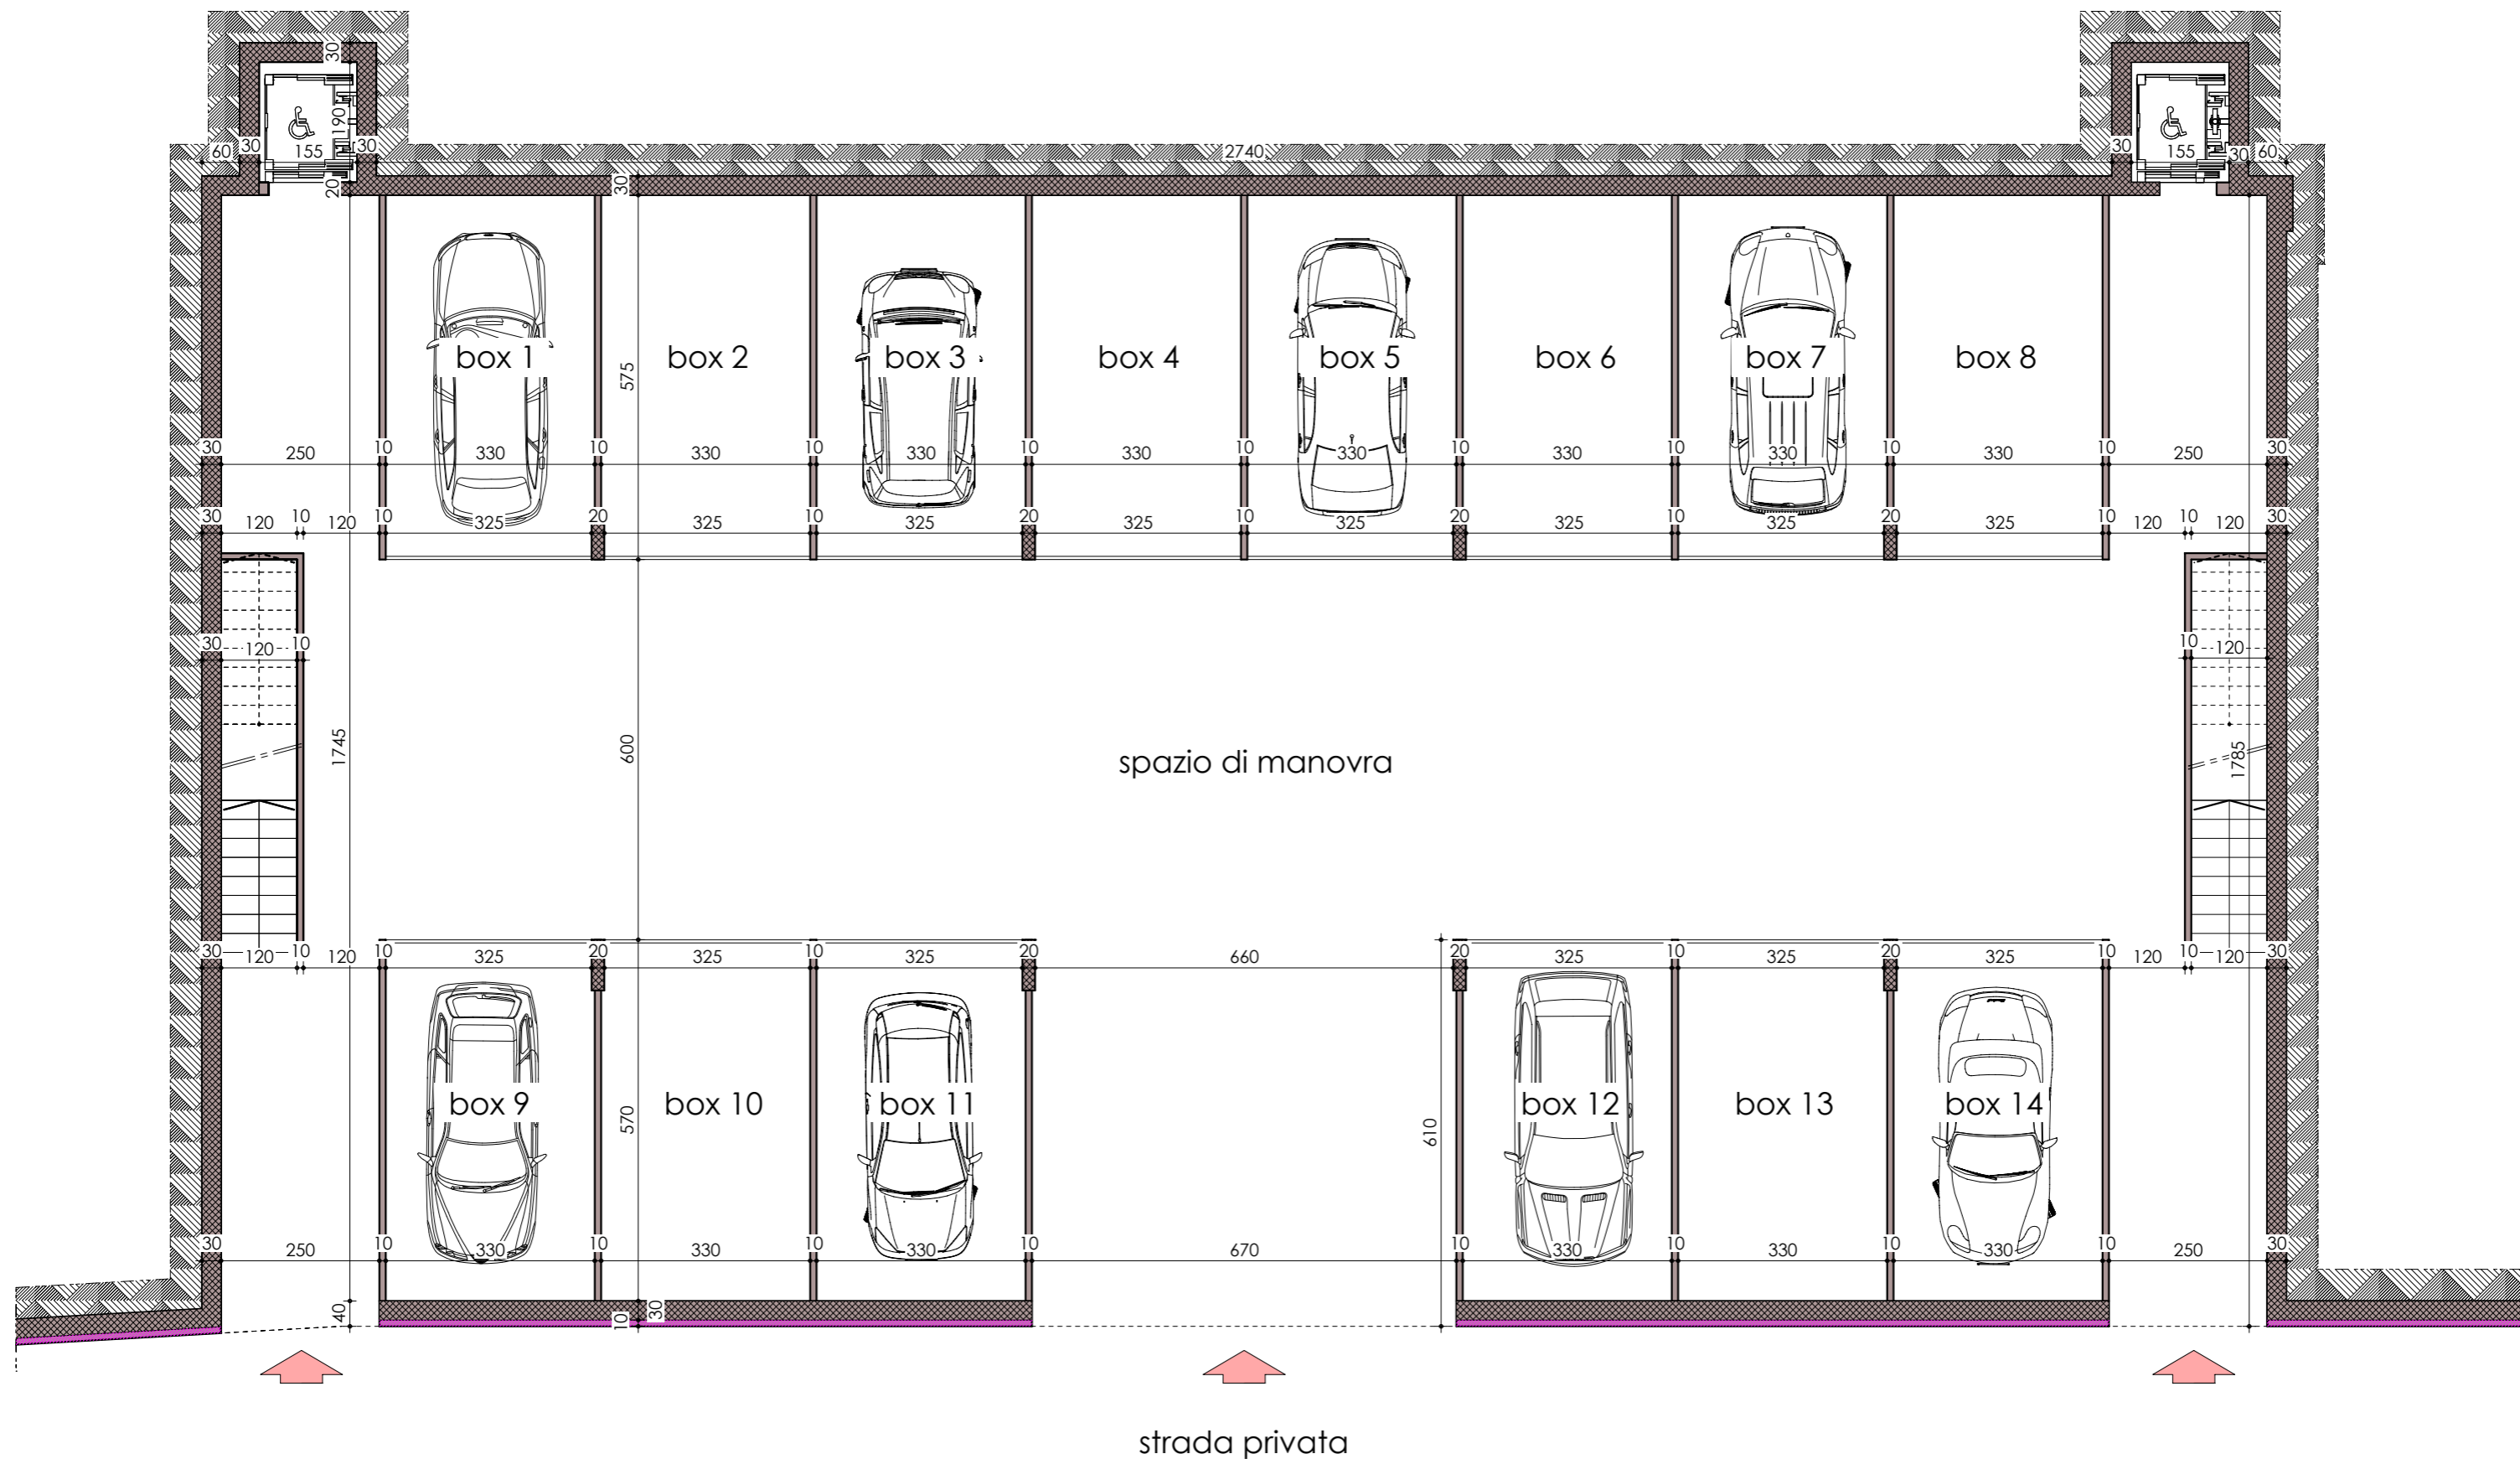

COMUNE DI FINALE LIGURE

Via Brunenghi

Pianta piano interrato - scala 1:100