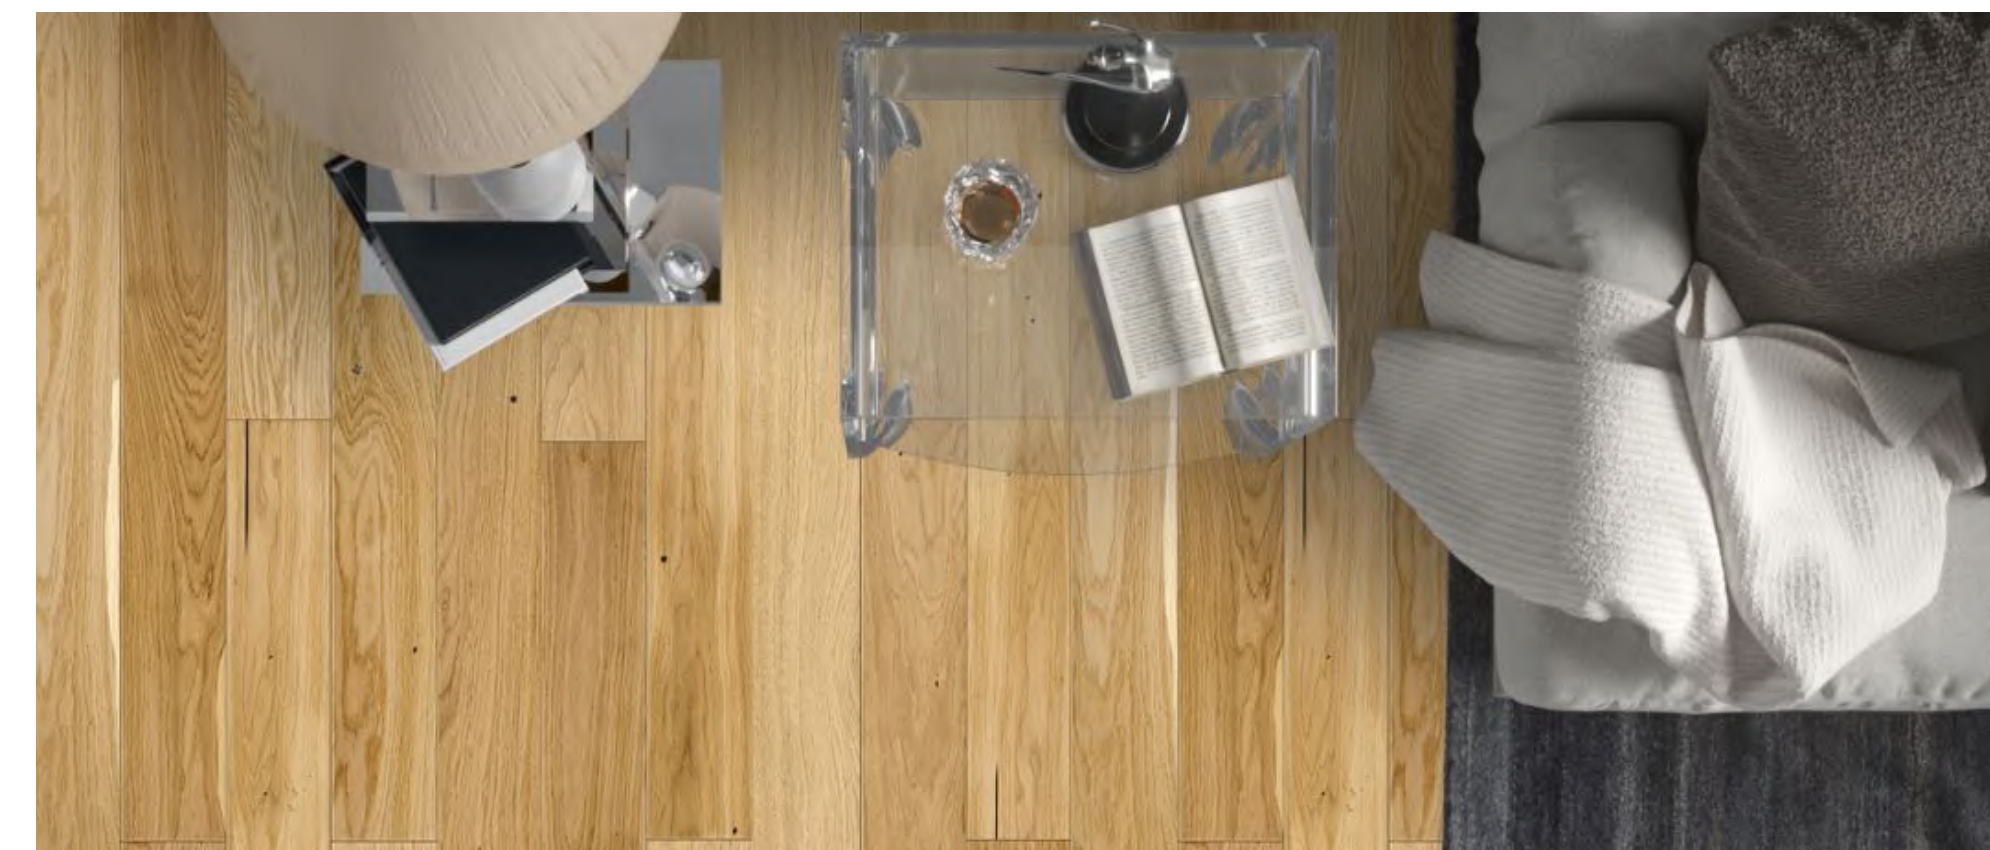

Superfici

Pavimenti in legno

Fornitura di pavimenti in legno rovere, spazzolato e verniciato.

Classe di aspetto unica ▲/■

Qualità Made in Italy.

Formato mm 12x190x1000/2300.