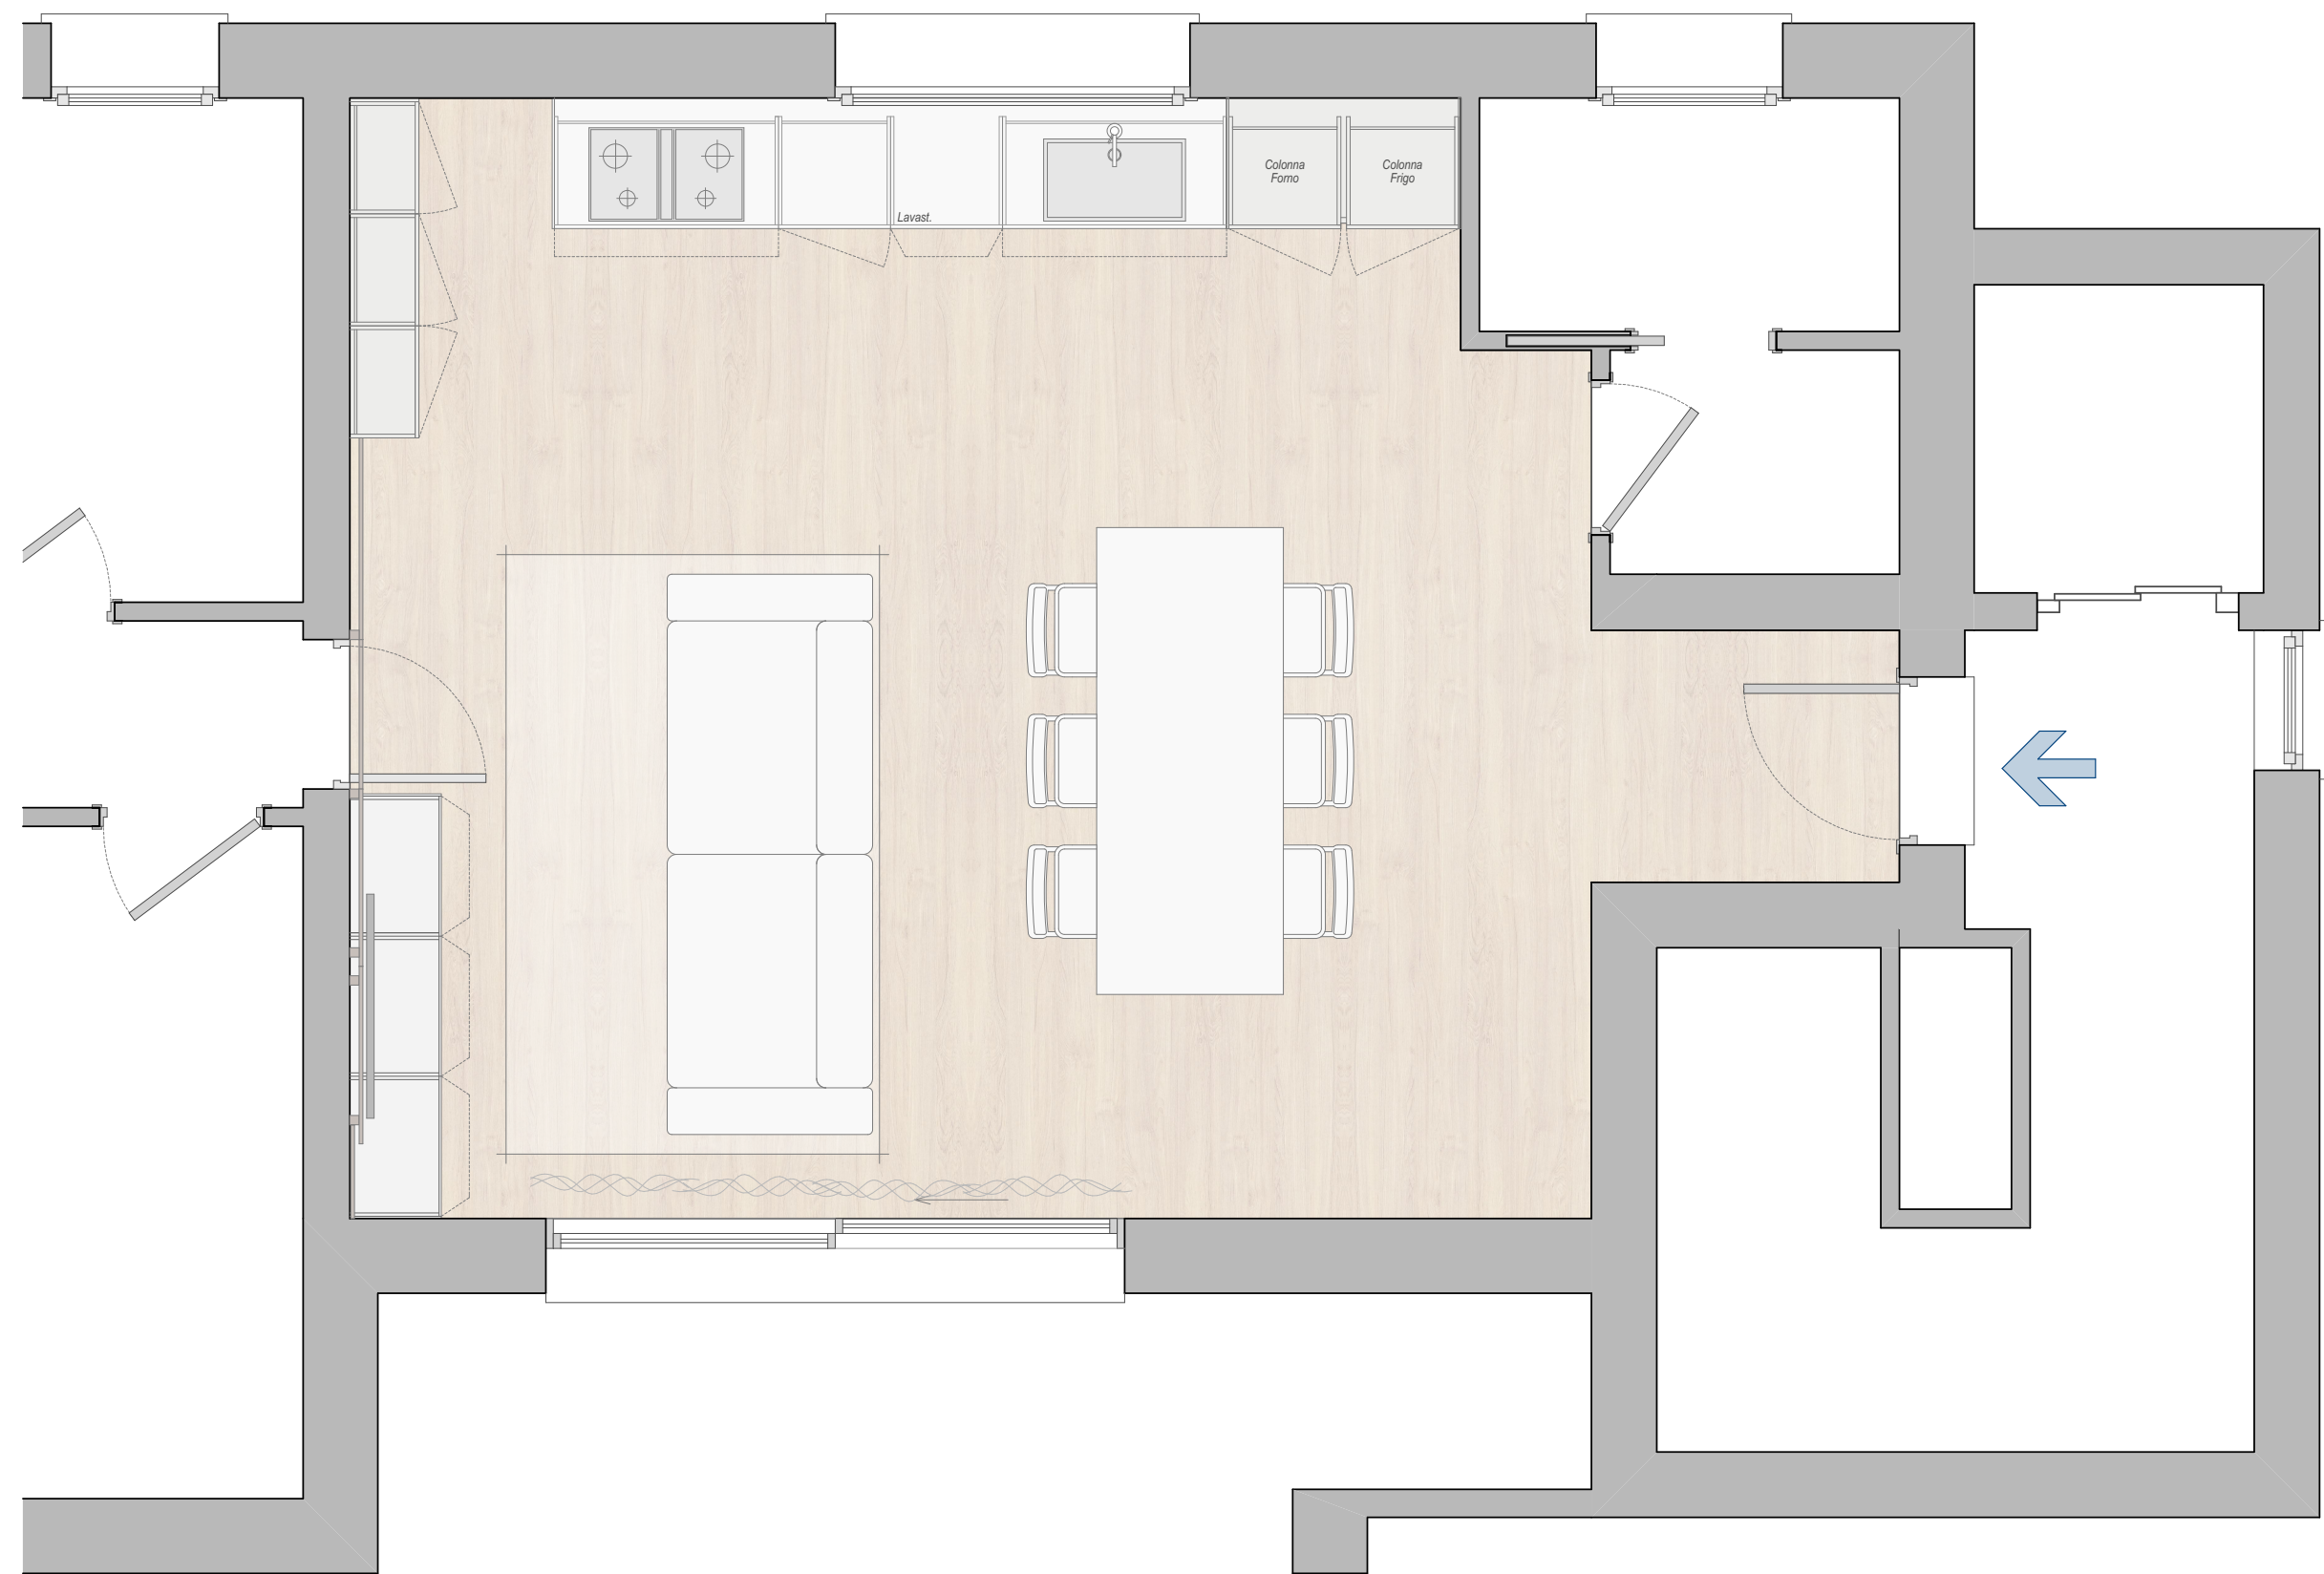

Presentazione interni Unità TIPO

Il progetto è stato sviluppato mediante l'utilizzo di peculiari finiture che caratterizzano gli interni, dando un tocco di un'eleganza timeless perfettamente in linea con il progetto architettonico.

Zona cucina - zona living

Soluzione progettuale su misura, dove la valorizzazione degli ambienti della zona living e della zona cucina è stata basata sull'utilizzo di attenti ed esclusivi pezzi di arredo di riconoscibili marchi come Novamobili e Modulnova.

La progettazione illuminotecnica è stata sviluppata con sistemi integrati di Olev.

I prezzi nel capitolato riferiti alle superfici sono intesi facendo riferimento ai mq netti, non comprendono sfrido e scorte. Il prezzo comprende il trasporto ma non l'innalzamento al piano.