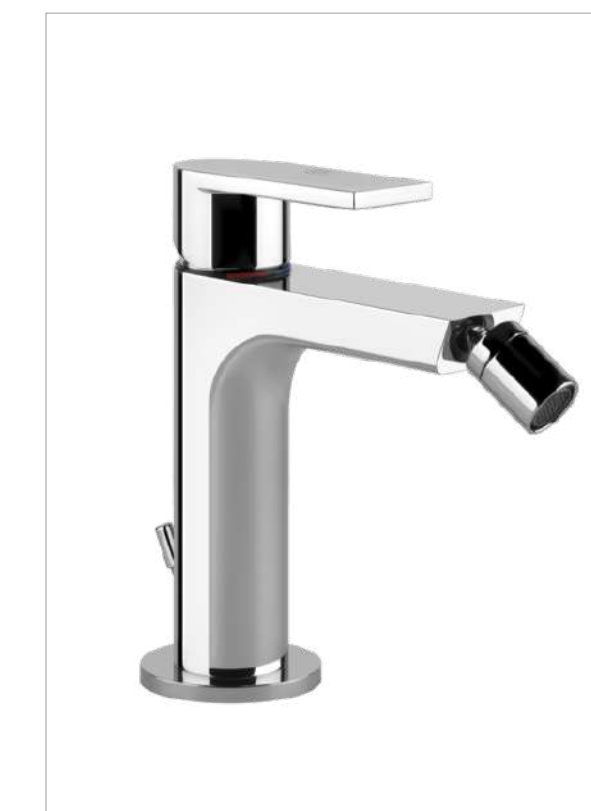

Arredo bagno

Sanitari

Fornitura di WC sospeso/a terra *rimless* completo di sedile in termoindurente softclose a sgancio rapido e bidet sospeso/a terra monoforo, in ceramica finitura bianco lucido.

cielo
handmade in Italy

Sanitari sospesi ENJOY_CERAMICA CIELO

Sanitari a terra SMILE_CERAMICA CIELO

Arredo bagno

Miscelatori

Fornitura di miscelatori in ottone finitura cromata.

Set composto da:

- miscelatore lavabo con scarico;
- miscelatore bidet con scarico;
- interno doccia con incasso a due vie, soffione 20x20 cm, con set doccia.

GESSI THE
PRIVATE
WELLNESS
COMPANY®

Arredo bagno

Scaldasalviette

Fornitura di scaldasalviette elettrico con presa Schuko, in alluminio finitura bianco lucido.
Dimensioni cm 101,6x48,5

AN·TRAX IT

Porte interne